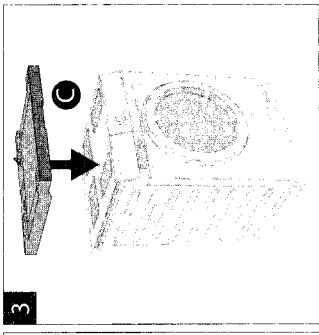

- 4x A
- 2x B
- 1x C
- 1x D
- 1x E
- 1x F
- 2x G1
- 2x G2
- 1x H1
- 1x H2
- 2x I1

Max. 15Kg