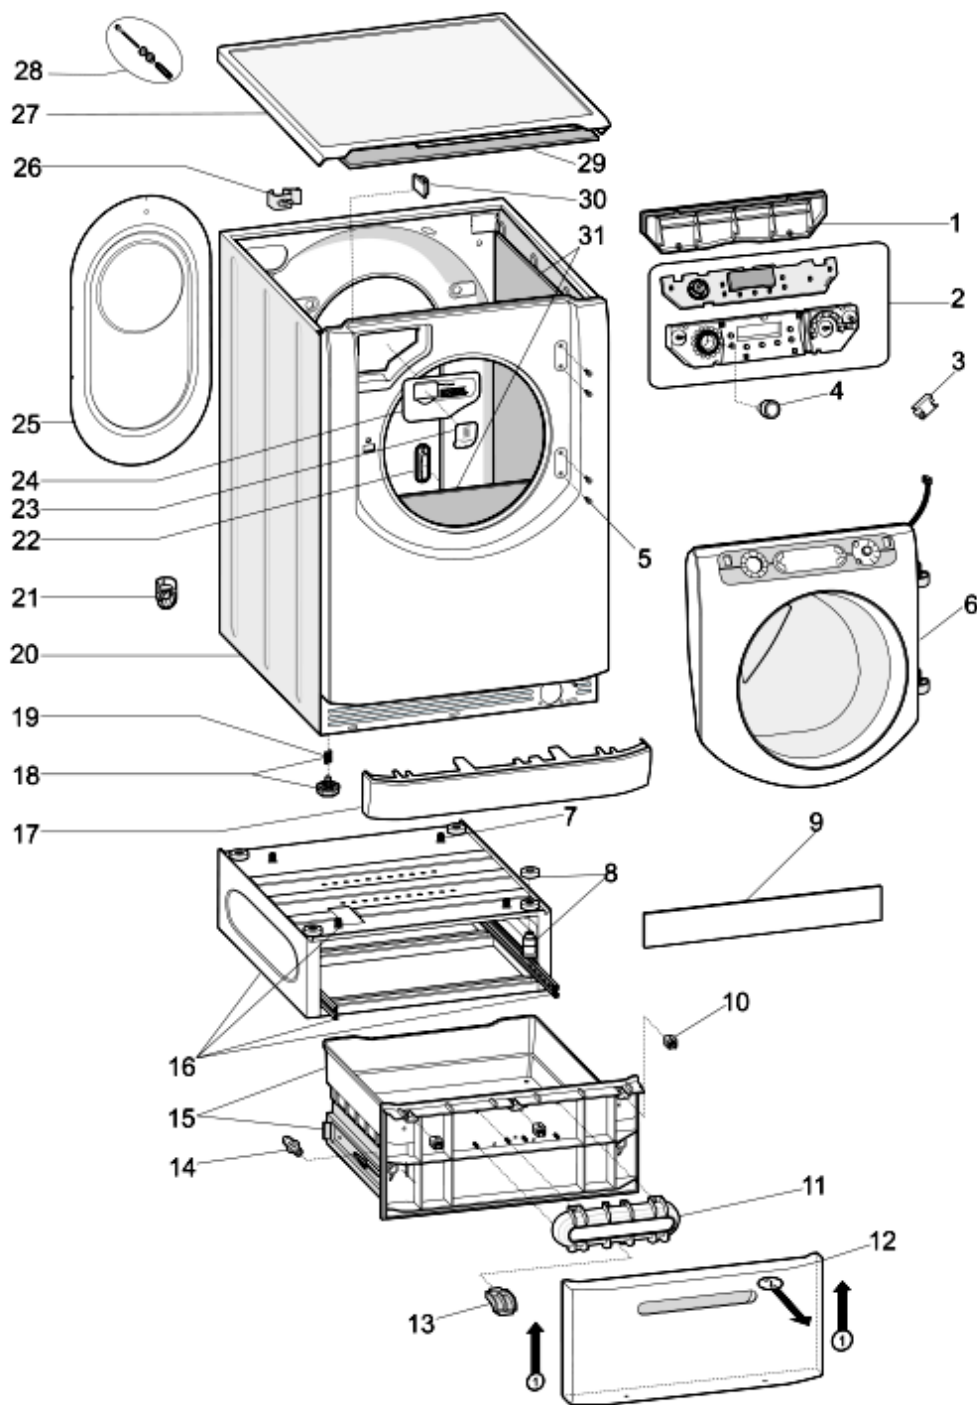

1290180

Tavole

1290180

1290180

Lista Ricambi

Rif.	Cod.Ricam	Dal S/N	Al S/N	Sostituto	Descrizione	Notizia	Codice
000	C00094957				sacchetto trapunte tende piumini		
001	C00286107				coperchio comandi grigio aq hd		
002	C00295022				assieme modulo wm lcd aq hd		
003	C00145764				connettore 5-vie aqx-et-bs		
004	C00291588				manopola programmi aq hd lcd		
004	C00292483				collare manopola progr. aq hd lcd		
005	C00288362				vite cerniera spiralform m5x16,5		
006	C00294412				oblo completo aqd di pra107 eu		
017	C00272625				zoccolo bianco aqualtis 2008		
018	C00087084				piedino regolabile m8 h = 2,3 cm		
019	C00083828				molla piedino d =11 mm h = 8,5		
020	C00119082				mobile bianco pw 62 l aris.aqualtis		
021	C00046667				fermacablaggio 'ab636tx'		
021	C00064755				collare tubo scarico		
022	C00112735				tappo collaudo hardware per		
023	C00286528				parete vaschetta detersivo easy		
024	C00286121				maniglia vasch. parete dos.det.liq.		
025	C00116923				pannello posteriore b pw con		
026	C00064550				supporto tubi scarico 'lvb2000'		
026	C00091904				ferma cavo / tubo scarico		
027	C00286117				top bianco insonorizzato aq hd		
028	C00196237				vite autofilettante l= 85 d= 8		
028	C00286102				kit bloccaggio g.o. infer. 71lt		
028	C00286103				kit bloccaggio g.o. super. 71lt		
029	C00286118				materassino insonorizzante		
029	C00286119				materassino insonorizzante		
030	C00141387				ferma cavo adesivo		
031	C00094018				materassino insonorizz.		
031	C00143376				kit insonorizzante new eco silent		
031	C00194044				materassino insonorizzante		
099	C00087815				vite timer 1/2 t4,2x12.7		
099	C00286053				vite m4x12 tmt 6l-t20 traversa		
099	C00286055				kit staffa per mobile new g.o.		
999	C00065185				vite m4,5 x 8 timer e oblo/cerniera		
999	C00288335				gemme spia status aq hd		