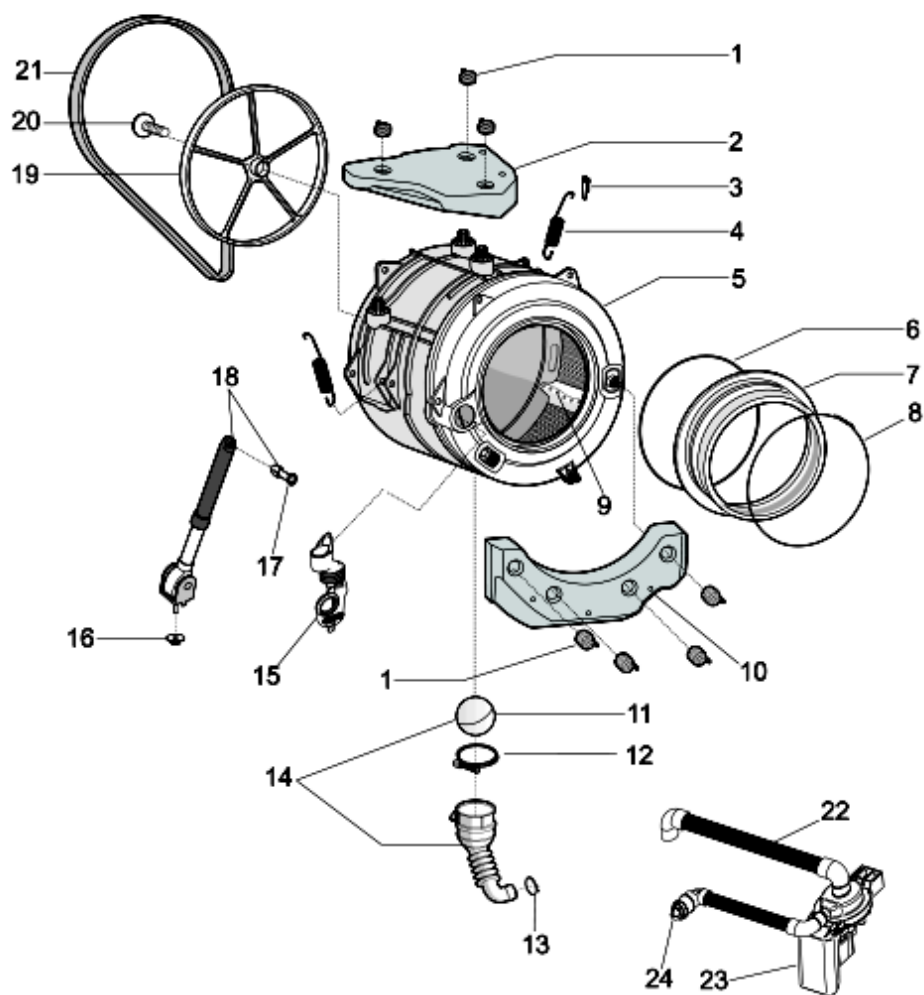

1290240

Tavole

1290240

1290240

Lista Ricambi

Rif.	Cod.Ricam	Dal S/N	Al S/N	Sostituto	Descrizione	Notizia	Codice
001	C00286069				molla fissaggio contrappeso aq		
002	C00286078				contrappeso superiore vpl 12.5 kg		
003	C00141682				ghiera molla aqualtis		
004	C00286082				molla vasca 71lt aq hd k=7,7		
005	C00294161				vasca 71 lt ultra direct injection	n4014c02	
006	C00286084				anello tensione posteriore a molla		
007	C00286083				guarnizione oblo aq hd 71/58 lt		
008	C00119210				anello anteriore aqualtis		
009	C00286072				trascinatore cesto high end def.		
010	C00286068				contrappeso anteriore 13,4 kg aq		
011	C00092172				palla tubo oko evo ii		
012	C00094908				fascetta stringitubo lato vasca		
013	C00092411			1 x C00094908	fascetta stringitubo lato pompa		
014	C00294145				soffietto scarico direct injection		
015	C00286101				soffietto carico detersivo aq hd		
016	C00271652				dado esa rond elastica m6x20x1,5		
017	C00280757				espansore new		
018	C00286060				ammortizzatori 120 n kit aq 71/58		
019	C00199343				puleggia condotta d=280 mm		
020	C00051739			1 x C00064786 1 x C00143260	vite m8 x 20 tefl 10.9		
021	C00119126				cinghia elastica 1201 - 1198 j6		
022	C00294147				tubo colleg. oko-pompa direct		
023	C00294148				pompa ricircolo direct injection		
024	C00294146				tubo vasca-pompa direct injection		