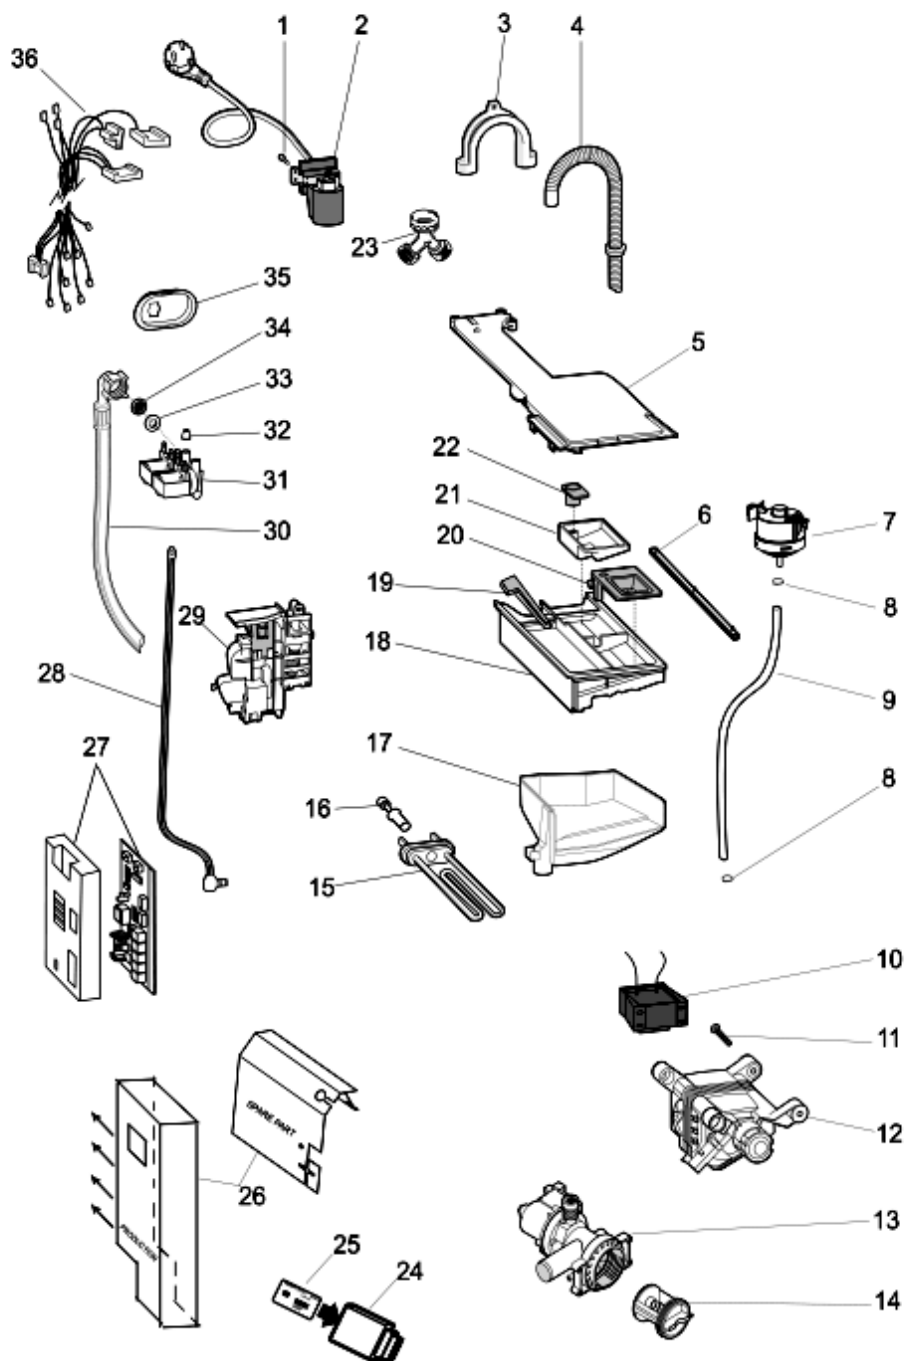

1290340

Tavole

1290340

1290340

Lista Ricambi

Rif.	Cod.Ricam	Dal S/N	Al S/N	Sostituto	Descrizione	Notizia	Codice
001	C00092348				vite autoraschiante 3,5x8 trilobata		
002	C00270937				cavo alimentazione 1.5m shuko		
003	C00019902				supporto tubo scarico spiralato		
004	C00142206				tubo scarico 2,14 m aqualtis h		
005	C00119216				coperchio tramoggia 62lt aqualtis		
007	C00289362				pressostato lineare r 2,5 0:300mm		
008	C00092412				fascetta stringitubo		
009	C00286100				tubo pressostato l=710		
011	C00094744				vite fissaggio motore/vasca		
012	C00286076				motore trifase ceset p60 (cim2-55		
013	C00282341				pompa scarico 220-240v 50hz		
015	C00094715				resistenza 1700/230 vpl lb		
016	C00083915				sonda-temperatura ntc elth tl		
017	C00286088				tramoggia aqualtis hd		
018	C00286085				vaschetta detersivo linerare aq hd		
019	C00286087				molla apertura cassetto aq 11 kg		
020	C00119247				coperchio additivi aqualtis		
021	C00119249				vaschetta additivi cassetto aqualtis		
022	C00119250				tappo vaschetta deters celeste		
024	C00272306				smart reader card 8kb e		
025	C00299159				card aq114d69dit 32kb sw		
027	C00296190				modulo trif.arc2 full st.by parz. ath		
028	C00119221				tirante apertura oblo giallo aqualtis		
029	C00264161				microritardatore aqualtis		
030	C00003070				tubo carico 1500 mm 'lato		
031	C00110333				elettrovalvola ie2u 7 lt.rst 2,5 230		
032	C00064534				guarnizione tramoggia'lvb2000'		
033	C00005572				guarnizione tubo carico		
034	C00005781				filtro tubo carico		
035	C00064946				supporto elettrovalvola 1		
036	C00259947				cablaggio terra macchina standard		
036	C00271408				cablaggio		
036	C00283593				cablaggio display-modulo arcadia		
036	C00283597				cablaggio evp+evl+ntc arcadia 2		
036	C00283601				cablaggio motore modulo arcadia