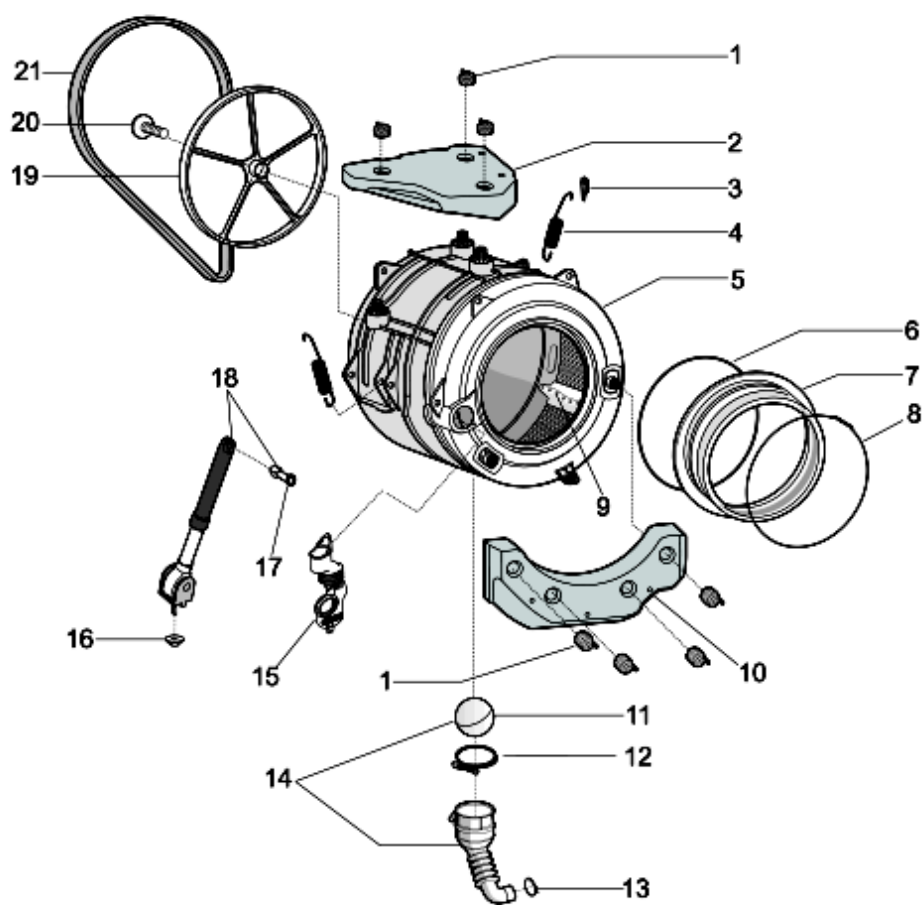

1290230

Tavole

1290230

1290230

Lista Ricambi

Rif.	Cod.Ricam	Dal S/N	Al S/N	Sostituto	Descrizione	Notizia	Codice
001	C00286069				molla fissaggio contrappeso aq		
002	C00292328				contrappeso superiore vpl 13,8kg		
003	C00141682				ghiera molla aqualtis		
004	C00292330				molla vasca aq hd 58lt		
005	C00292325				vasca pl 58 lt ultra new wm	n4014c02	
006	C00286084				anello tensione posteriore a molla		
007	C00286083				guarnizione oblo aq hd 71/58 lt		
008	C00119210				anello anteriore aqualtis		
009	C00286072				trascinatore cesto high end def.		
010	C00286068		21014...		contrappeso anteriore 13,4 kg aq		80785060000
010	C00290839	21015...			contrappeso anteriore 12,2kg aq		80785060001
011	C00092172				palla tubo oko evo ii		
012	C00094908				fascetta stringitubo lato vasca		
013	C00092411			1 x C00094908	fascetta stringitubo lato pompa		
014	C00274662				soffietto scarico con pozzetto		
015	C00002201				vite autofilettante 4p x 16 tc-tc		
015	C00286101				soffietto carico detersivo aq hd		
016	C00271652				dado esa rond elastica m6x20x1,5		
017	C00280757				espansore new		
018	C00286060				ammortizzatori 120 n kit aq 71/58		
019	C00199343				puleggia condotta d=280 mm		
020	C00051739			1 x C00064786 1 x C00143260	vite m8 x 20 tefl 10.9		
021	C00119126		21014...		cinghia elastica 1201 - 1198 j6		80785060000
021	C00144846	21015...			cinghia elastica 1194 j6 aqualtis		80785060001