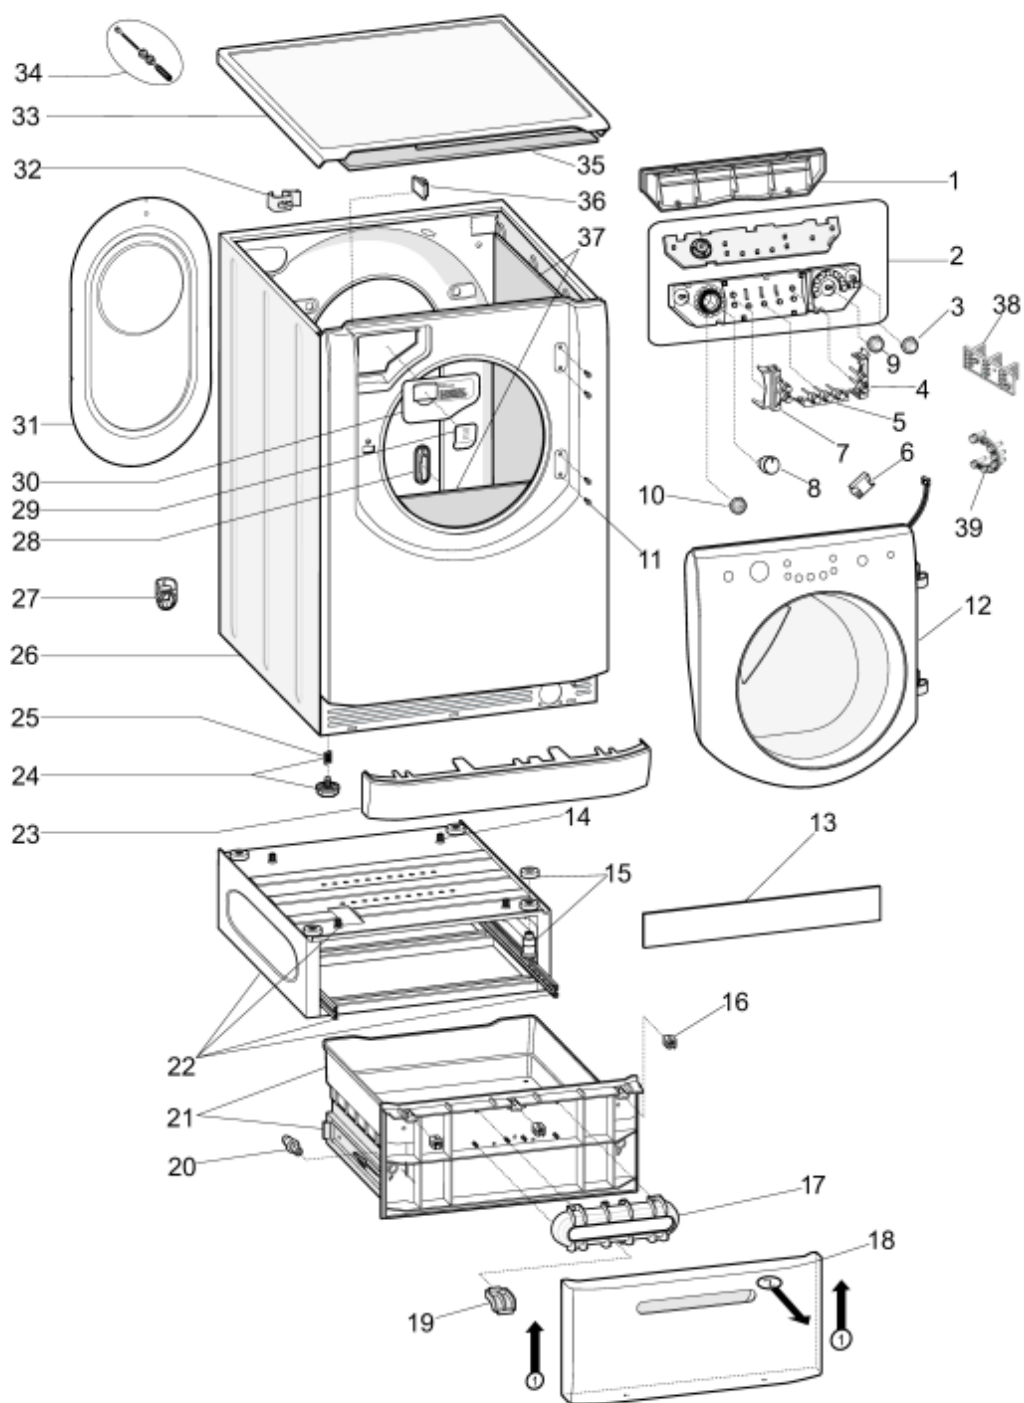

1290180b

Tavole

1290180b

1290180b

Lista Ricambi

Rif.	Cod.Ricam	Dal S/N	Al S/N	Sostituto	Descrizione	Notizia	Codice
000	C00094957				sacchetto trapunte tende piumini		
001	C00286107				coperchio comandi grigio aq hd		
002	C00293060				assieme mod. aq hd led black eco2		
003	C00287335				tasto child lock silver aq hd		
004	C00291129				tasto opzioni dx pantone 877(2)		
005	C00287336				tasto opzioni orizzontali silver (3)		
006	C00145764				connettore 5-vie aqx-et-bs		
007	C00287339				tasto opzioni sx silver (2) aq hd		
008	C00287329			1 x C00292883	manopola programmi nera aq hd		
009	C00287331				tasto start/pause silver aq hd		
010	C00287330				tasto on/off silver aqualtis hd		
011	C00288362				vite cerniera spiralform m5x16,5		
012	C00293056				oblo completo aq11200pra88		
023	C00272625				zoccolo bianco aqualtis 2008		
024	C00087084				piedino regolabile m8 h = 2,3 cm		
025	C00083828				molla piedino d =11 mm h = 8,5		
026	C00142196				mobile bianco pw 52 l aris.aqualtis		
027	C00064755				collare tubo scarico		
028	C00112735				tappo collaudo hardware per		
029	C00286528				parete vaschetta detersivo easy		
030	C00286121				maniglia vasch. parete dos.det.liq.		
031	C00116923				pannello posteriore b pw con		
032	C00064550				supporto tubi scarico 'lvb2000'		
033	C00142182				top bianco 59,5 x 52,1 cm aqualtis		
034	C00196237				vite autofilettante l= 85 d= 8		
034	C00286102				kit bloccaggio g.o. infer. 71lt		
034	C00286103				kit bloccaggio g.o. super. 71lt		
036	C00046667				fermacablaggio 'ab636tx'		
036	C00141387				ferma cavo adesivo		
037	C00094018				materassino insonorizz.		
037	C00143376				kit insonorizzante new eco silent		
037	C00194044				materassino insonorizzante		
038	C00288334				gemme spia opzioni aq hd		
039	C00288335				gemme spia status aq hd		
099	C00087815				vite timer 1/2 t4,2x12.7		