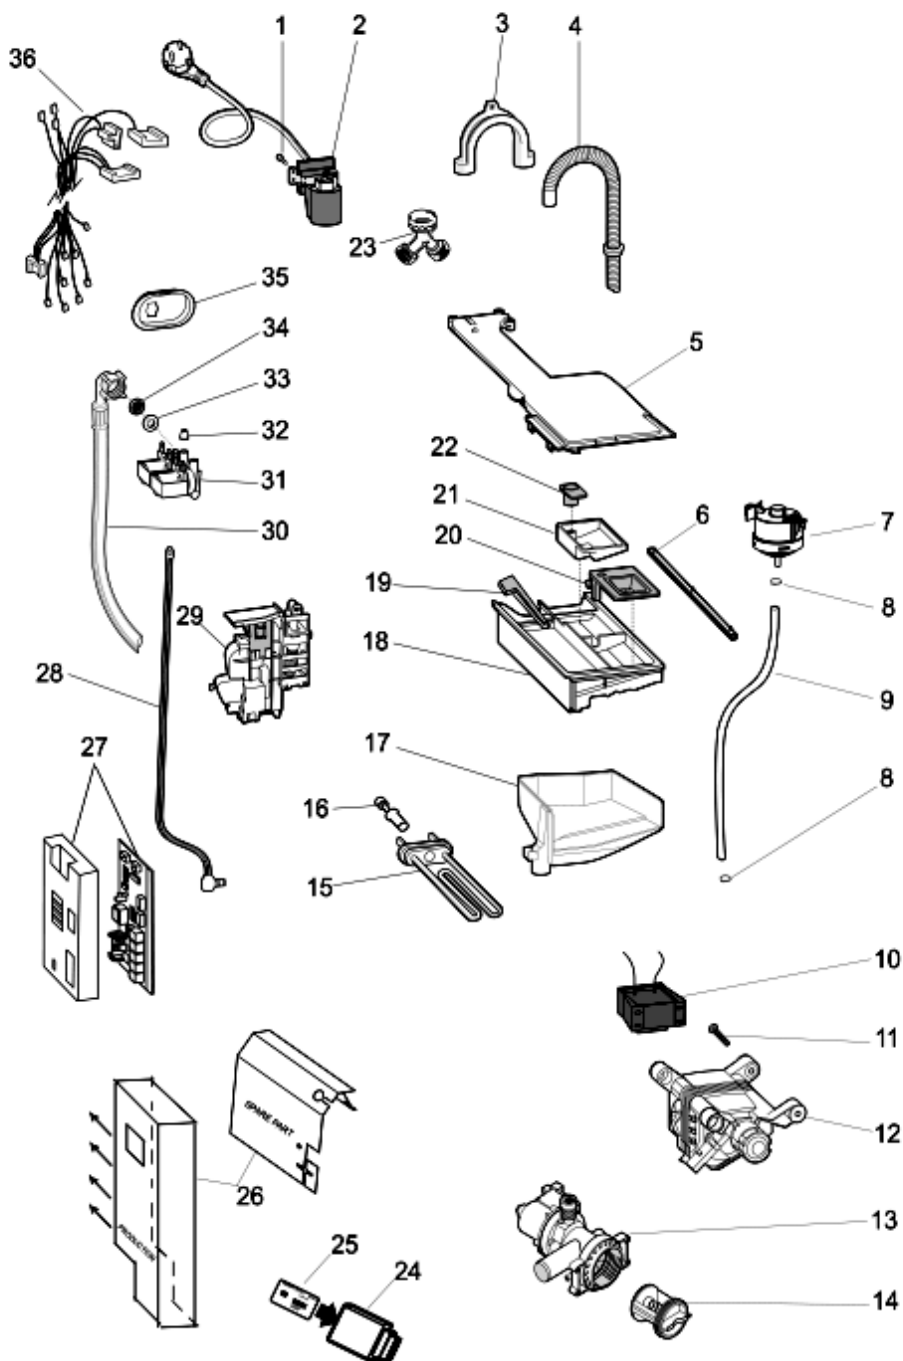

1290340

Tavole

1290340

1290340

Lista Ricambi

Rif.	Cod.Ricam	Dal S/N	Al S/N	Sostituto	Descrizione	Notizia	Codice
001	C00092348				vite autoraschiante 3,5x8 trilobata		
002	C00270937				cavo alimentazione 1.5m shuko		
003	C00019902				supporto tubo scarico spiralato		
004	C00091775				tubo scarico lavasciuga l=1820		
005	C00142210				coperchio tramoggia 52 lt aqualtis		
006	C00275617				guida cassetto long fill		
007	C00289362				pressostato lineare r 2,5 0:300mm		
008	C00092412				fascetta stringitubo		
009	C00286100				tubo pressostato l=710		
011	C00094744				vite fissaggio motore/vasca		
012	C00286076		21014...		motore trifase ceset p60 (cim2-55)		80785060000
012	C00295767	21015...		1 x C00196979	motore trifase cim p50 ø19 nidec		80785060001
013	C00282341				pompa scarico 220-240v 50hz		
014	C00045023				maniglia filtro		
014	C00141034				filtro pompa a spillo kit		
014	C00297161				filtro pompa a spillo kit copreci		
015	C00094715				resistenza 1700/230 vpl lb		
016	C00083915				sonda-temperatura ntc elth tl		
017	C00286088				tramoggia aqualtis hd		
018	C00286085				vaschetta detersivo linerare aq hd		
019	C00286087				molla apertura cassetto aq 11 kg		
020	C00119247				coperchio additivi aqualtis		
021	C00119249				vaschetta additivi cassetto aqualtis		
022	C00119250				tappo vaschetta deters celeste		
024	C00272306				smart reader card 8kb e		
025	C00293061		21014...		card aq82109it 32kb sw		80785060000
027	C00285598		21014...	1 x C00296189	modulo trif.arc2 full st.by totale		80785060000
027	C00296179	21015...			modulo trif.arc2 new stby bp imp		80785060001
027	C00296566	21015...			card aq82109it 32kb sw		80785060001
028	C00119221				tirante apertura oblo giallo aqualtis		
029	C00065185				vite m4,5 x 8 timer e oblo/cerniera		
029	C00264161				microritardatore aqualtis		
030	C00003070				tubo carico 1500 mm lato		
031	C00110333				elettrovalvola ie2u 7 lt.rst 2,5 230		
032	C00064534				guarnizione tramoggia'lvb2000'