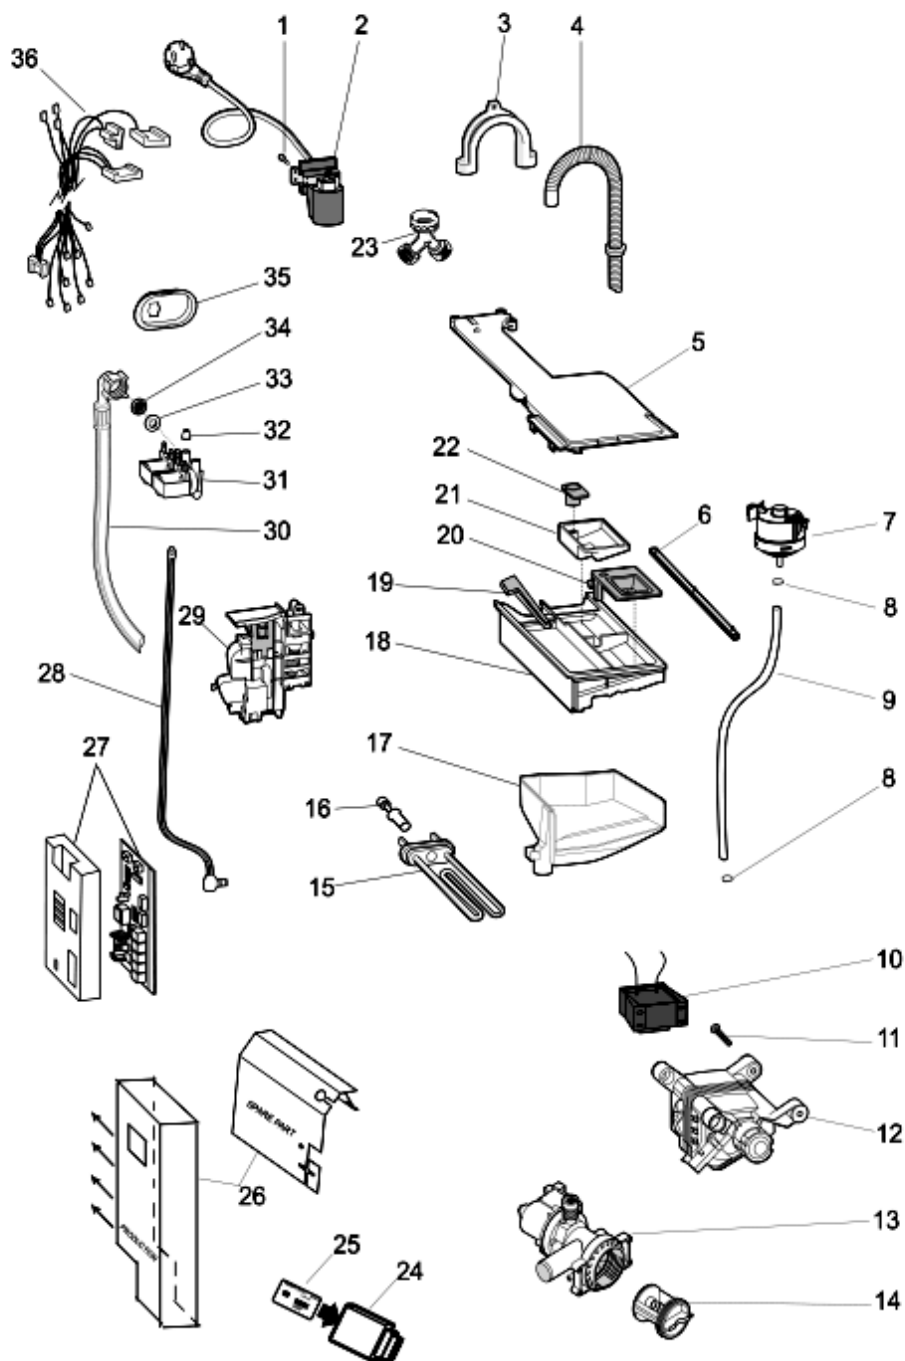

1290340

Tavole

1290340

1290340

Lista Ricambi

Rif.	Cod.Ricam	Dal S/N	Al S/N	Sostituto	Descrizione	Notizia	Codice
001	C00092348				vite autoraschiante 3,5x8 trilobata		
002	C00270937				cavo alimentazione 1.5m shuko		
003	C00019902				supporto tubo scarico spiralato		
004	C00142206				tubo scarico 2,14 m aqualtis h		
005	C00119216				coperchio tramoggia 62lt aqualtis		
007	C00289362				pressostato lineare r 2,5 0:300mm		
008	C00092412				fascetta stringitubo		
009	C00286100				tubo pressostato l=710		
011	C00094744				vite fissaggio motore/vasca		
012	C00286076				motore trifase ceset p60 (cim2-55		80829470000
012	C00298230				motore trifase p50 d21.5 58/62lt		80829470001
013	C00282341				pompa scarico 220-240v 50hz		
014	C00045023				maniglia filtro		
014	C00045025				guarnizione filtro		
014	C00141034				filtro pompa a spillo kit		
014	C00297161				filtro pompa a spillo kit copreci		
015	C00094715				resistenza 1700/230 vpl lb		
016	C00083915				sonda-temperatura ntc elth tl		
017	C00286088				tramoggia aqualtis hd		
018	C00286085				vaschetta detersivo linare aq hd		
019	C00286087				molla apertura cassetto aq 11 kg		
020	C00119247				coperchio additivi aqualtis		
021	C00119249				vaschetta additivi cassetto aqualtis		
022	C00119250				tappo vaschetta deters celeste		
024	C00272306				smart reader card 8kb e		
025	C00299174		30918...		card aq94d49dit 32kb sw		80829470000
025	C00304250	30919...			card aq94d49dit 32kb sw		80829470001
026	C00254409				protezione modulo (mylar)		
027	C00296192				modulo arc2.3ph full wd		
028	C00119221				tirante apertura oblo giallo aqualtis		
029	C00264161				microritardatore aqualtis		
030	C00003070				tubo carico 1500 mm 'lato		
031	C00110333				elettrovalvola ie2u 7 lt.rst 2,5 230		
032	C00064534				guarnizione tramoggia'lvb2000'		
033	C00005572				guarnizione tubo carico