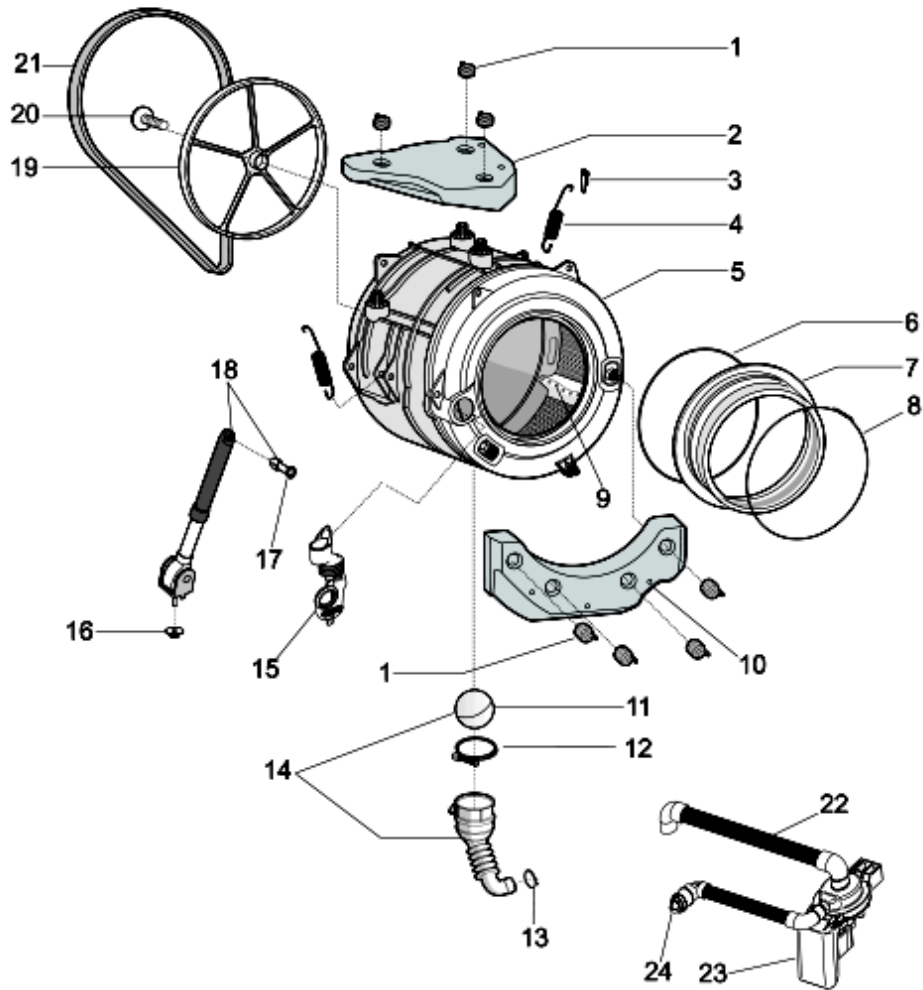

1290240

Tavole

1290240

1290240

Lista Ricambi

Rif.	Cod.Ricam	Dal S/N	Al S/N	Sostituto	Descrizione	Notizia	Codice
001	C00286069				molla fissaggio contrappeso aq		
002	C00286078				contrappeso superiore vpl 12.5 kg		
003	C00141682				ghiera molla aqualtis		
004	C00286082				molla vasca 71lt aq hd k=7,7		
005	C00294161				vasca 71 lt ultra direct injection	n4014c02	
006	C00286084				anello tensione posteriore a molla		
007	C00286083				guarnizione oblo aq hd 71/58 lt		
008	C00119210				anello anteriore aqualtis		
009	C00286072				trascinatore cesto high end def.		
010	C00286068				contrappeso anteriore 13,4 kg aq		
011	C00092172				palla tubo oko evo ii		
012	C00094908				fascetta stringitubo lato vasca		
013	C00092411			1 x C00094908	fascetta stringitubo lato pompa		
014	C00294145				soffietto scarico direct injection		
015	C00286101				soffietto carico detersivo aq hd		
016	C00271652				dado esa rond elastica m6x20x1,5		
017	C00280757				espansore new		
018	C00286060				ammortizzatori 120 n kit aq 71/58		
019	C00199343				puleggia condotta d=280 mm		
020	C00051739			1 x C00064786 1 x C00143260	vite m8 x 20 tefl 10.9		
021	C00119126				cinghia elastica 1201 - 1198 j6		80829470000
021	C00144846				cinghia elastica 1194 j6 aqualtis		80829470001
022	C00294147				tubo colleg. oko-pompa direct		
023	C00294148				pompa ricircolo direct injection		
024	C00294146				tubo vasca-pompa direct injection		