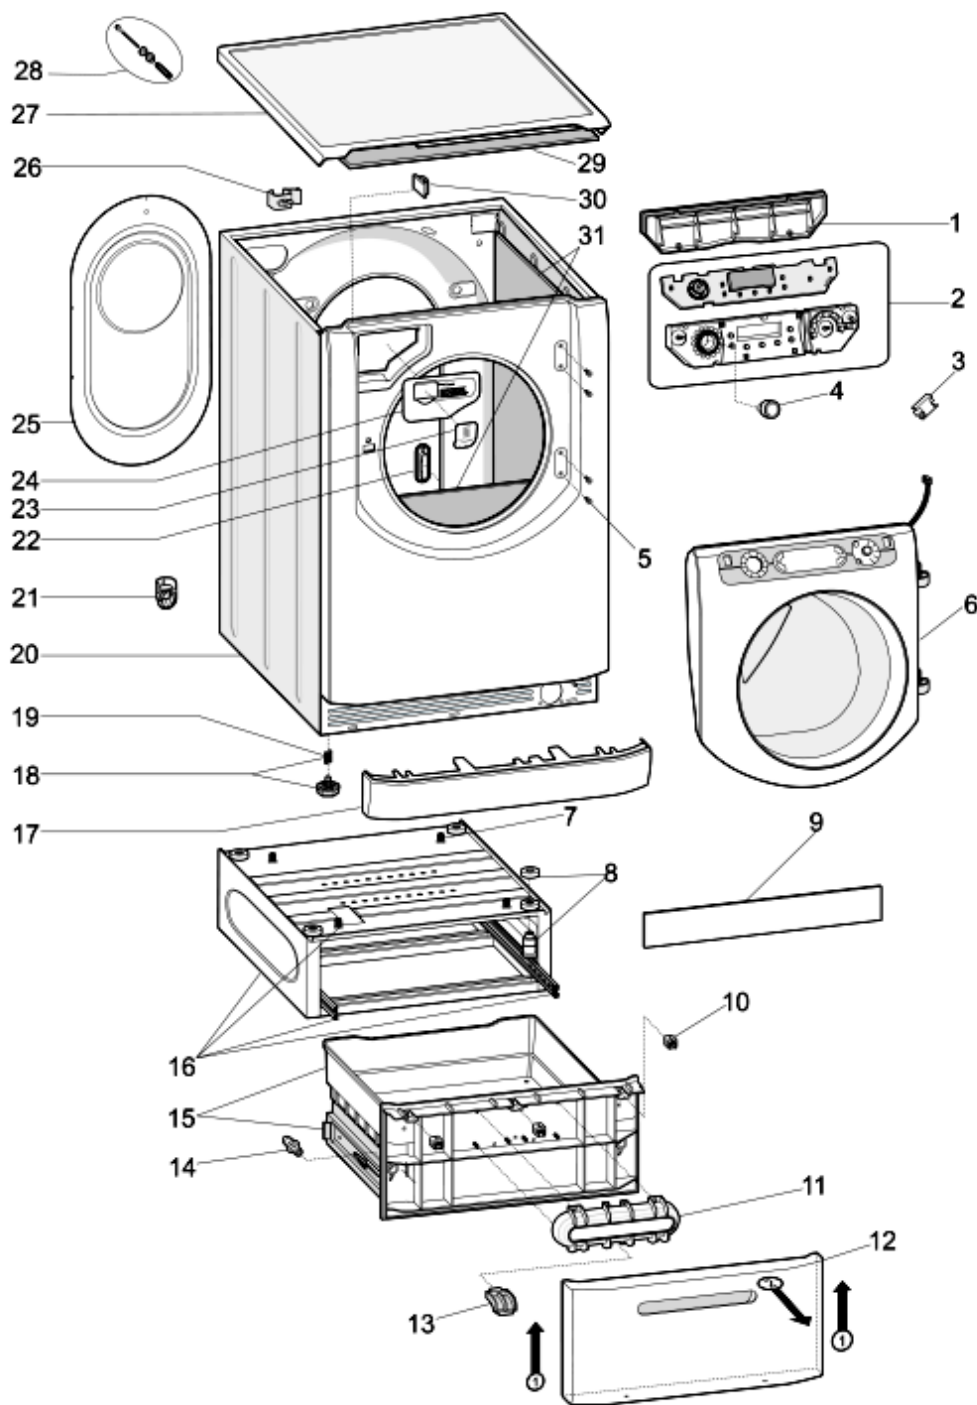

1290180

Tavole

1290180

1290180

Lista Ricambi

Rif.	Cod.Ricam	Dal S/N	Al S/N	Sostituto	Descrizione	Notizia	Codice
000	C00094957				sacchetto trapunte tende piumini		
001	C00286107				coperchio comandi grigio aq hd		
002	C00295022				assieme modulo wm lcd aq hd		
003	C00145764				connettore 5-vie aqx-et-bs		
004	C00291588				manopola programmi aq hd lcd		
004	C00292483				collare manopola progr. aq hd lcd		
005	C00288362				vite cerniera spiralform m5x16,5		
006	C00294412				oblo completo aqd di pra107 eu		
017	C00272625				zoccolo bianco aqualtis 2008		
018	C00087084				pedino regolabile m8 h = 2,3 cm		
019	C00083828				molla pedino d =11 mm h = 8,5		
020	C00119082				mobile bianco pw 62 l aris.aqualtis		
021	C00046667				fermacablaggio 'ab636tx'		
021	C00064755				collare tubo scarico		
022	C00112735				tappo collaudo hardware per		
023	C00286528				parete vaschetta detersivo easy		
024	C00286121				maniglia vasch. parete dos.det.liq.		
025	C00116923				pannello posteriore b pw con		
026	C00064550				supporto tubi scarico 'lvb2000'		
026	C00091904				ferma cavo / tubo scarico		
027	C00119121				top bianco 59,5 x 58,6 cm aqualtis		
028	C00196237				vite autofilettante l= 85 d= 8		
028	C00286102				kit bloccaggio g.o. infer. 71lt		
028	C00286103				kit bloccaggio g.o. super. 71lt		
030	C00141387				ferma cavo adesivo		
031	C00094018				materassino insonorizz.		
031	C00143376				kit insonorizzante new eco silent		
031	C00194044				materassino insonorizzante		
099	C00087815				vite timer 1/2 t4,2x12.7		
099	C00286053				vite m4x12 tmt 6l-t20 traversa		
099	C00286055				kit staffa per mobile new g.o.		
999	C00065185				vite m4,5 x 8 timer e oblo/cerniera		
999	C00288335				gemme spia status aq hd		