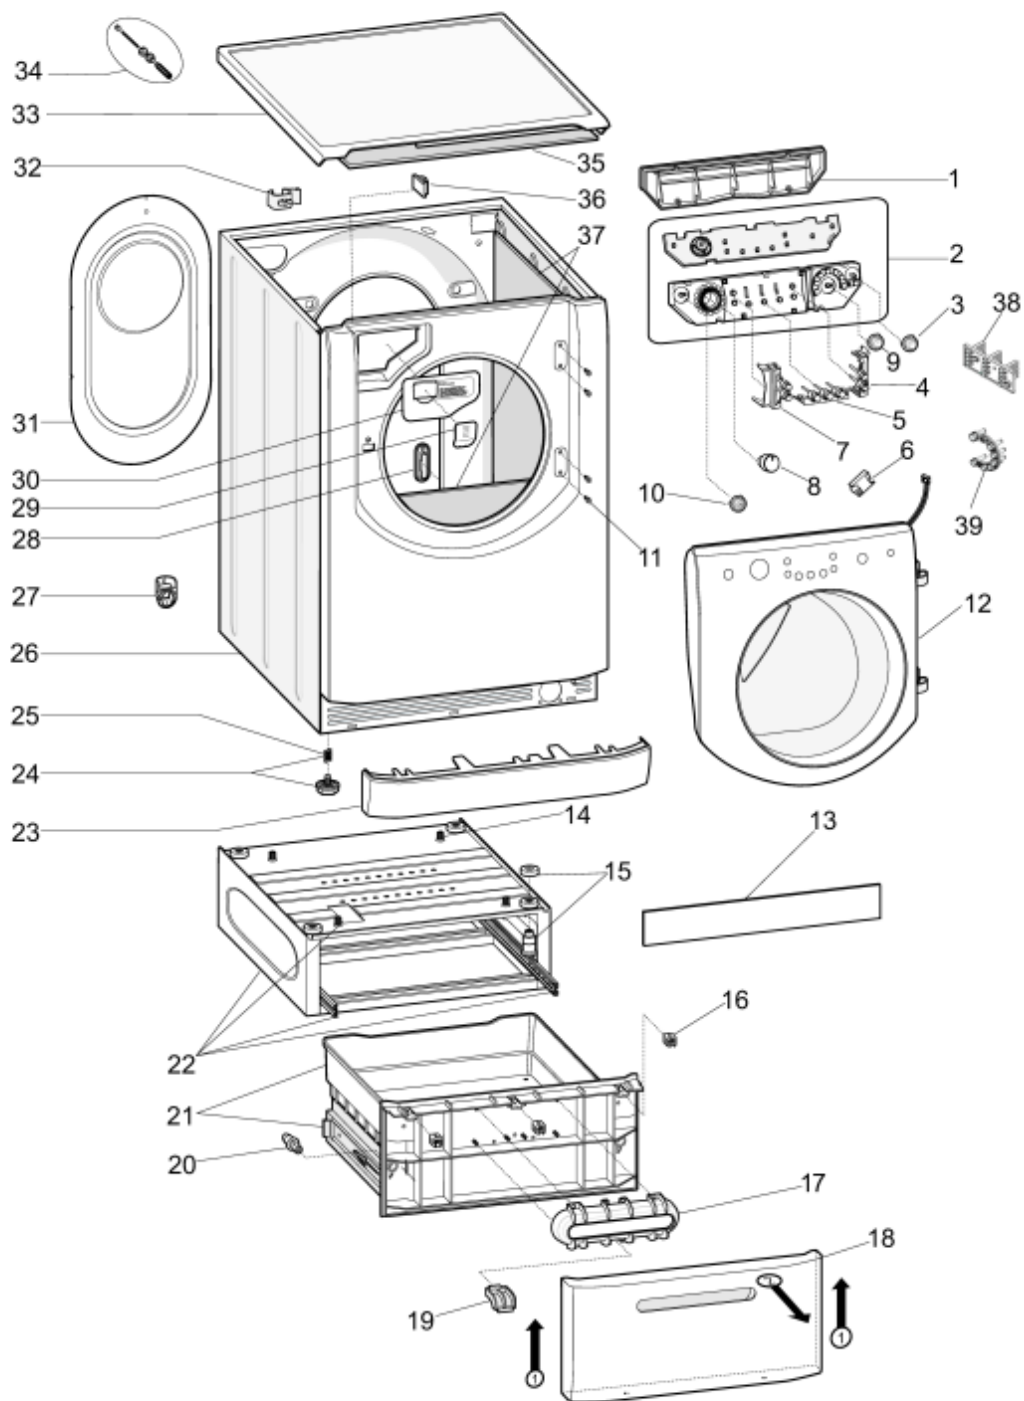

1290180b

Tavole

1290180b

1290180b

Lista Ricambi

Rif.	Cod.Ricam	Dal S/N	Al S/N	Sostituto	Descrizione	Notizia	Codice
001	C00286107				coperchio comandi grigio aq hd		
002	C00297159				assieme modulolehd pan877 sw-		
003	C00287335				tasto child lock silver aq hd		
004	C00291129				tasto opzioni dx pantone 877(2)		
005	C00287336				tasto opzioni orizzontali silver (3)		
006	C00145764				connettore 5-vie aqx-et-bs		
007	C00287339				tasto opzioni sx silver (2) aq hd		
008	C00287329			1 x C00292883	manopola programmi nera aq hd		
010	C00287330				tasto on/off silver aqualtis hd		
012	C00298627				oblo completo aqsl it 1000 hd		
023	C00272625				zoccolo bianco aqualtis 2008		
024	C00087084				piedino regolabile m8 h = 2,3 cm		
025	C00083828				molla piedino d =11 mm h = 8,5		
026	C00290587				mobile bianco pw 48lt aqualtis		
027	C00064755				collare tubo scarico		
028	C00112735				tappo collaudo hardware per		
029	C00286528				parete vaschetta detersivo easy		
030	C00286121				maniglia vasch. parete dos.det.liq.		
031	C00290584				pannello posteriore aq sn 370 pw		
032	C00064550				supporto tubi scarico 'lvb2000'		
032	C00091904				ferma cavo / tubo scarico		
033	C00290588				top polar white snella aqualtis		
034	C00196237				vite autofilettante l= 85 d= 8		
034	C00259495				imballo kit arsf x1		
036	C00046667				fermacablaggio 'ab636tx'		
036	C00141387				ferma cavo adesivo		
037	C00094018				materassino insonorizz.		
037	C00117432				pannello insonorizzante big size		
037	C00145675			1 x C00145676	materassino insonorizzante dx - sx		
037	C00145676				kit insonorizzante super silent		
038	C00288334				gemme spia opzioni aq hd		
099	C00087815				vite timer 1/2 t4,2x12.7		