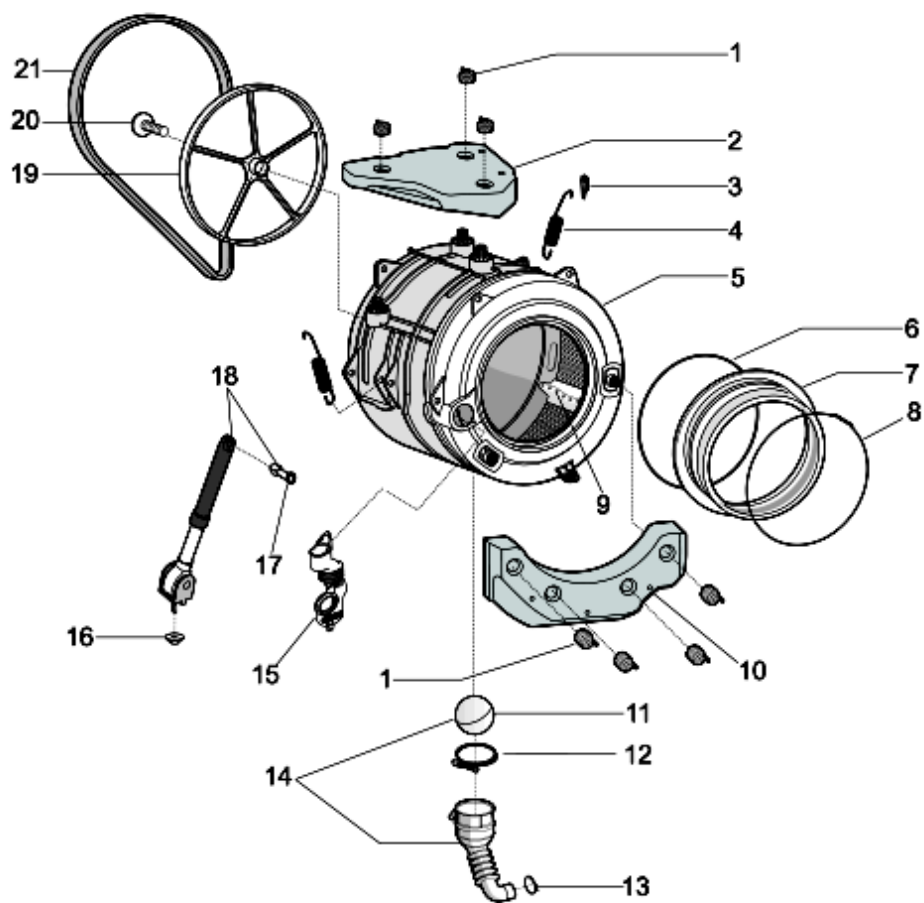

1290230

Tavole

1290230

1290230

Lista Ricambi

Rif.	Cod.Ricam	Dal S/N	Al S/N	Sostituto	Descrizione	Notizia	Codice
001	C00286069				molla fissaggio contrappeso aq		
002	C00290812				contrappeso superiore 12.5kg aq		
003	C00141682				ghiera molla aqualtis		
004	C00290811				molla vasca 48lt aq hd slim k=6,7		
005	C00298592				vasca plast. 48 lt heavy slim new	n4014c02	
006	C00286084				anello tensione posteriore a molla		
007	C00290841				guarnizione oblo aq hd ngo 48 lt		
008	C00119210				anello anteriore aqualtis		
009	C00290838				trascinatore cesto high end slim		
010	C00290839				contrappeso anteriore 12,2kg aq		
011	C00092172				palla tubo oko evo ii		
012	C00094908				fascetta stringitubo lato vasca		
013	C00092411			1 x C00094908	fascetta stringitubo lato pompa		
014	C00275945				soffietto scarico 6 spire		
015	C00286101				soffietto carico detersivo aq hd		
016	C00271652				dado esa rond elastica m6x20x1,5		
017	C00280757				espansore new		
018	C00290703				ammortizzatori 100 n kit aq wd		
019	C00109632				puleggia condotta piatta		
020	C00051739			1 x C00064786 1 x C00143260	vite m8 x 20 tefl 10.9		
021	C00145552				cinghia elastica 1201 j5 aqualtis		
099	C00051737				vite torx m8 x 27 dri-loc'als748tx'		