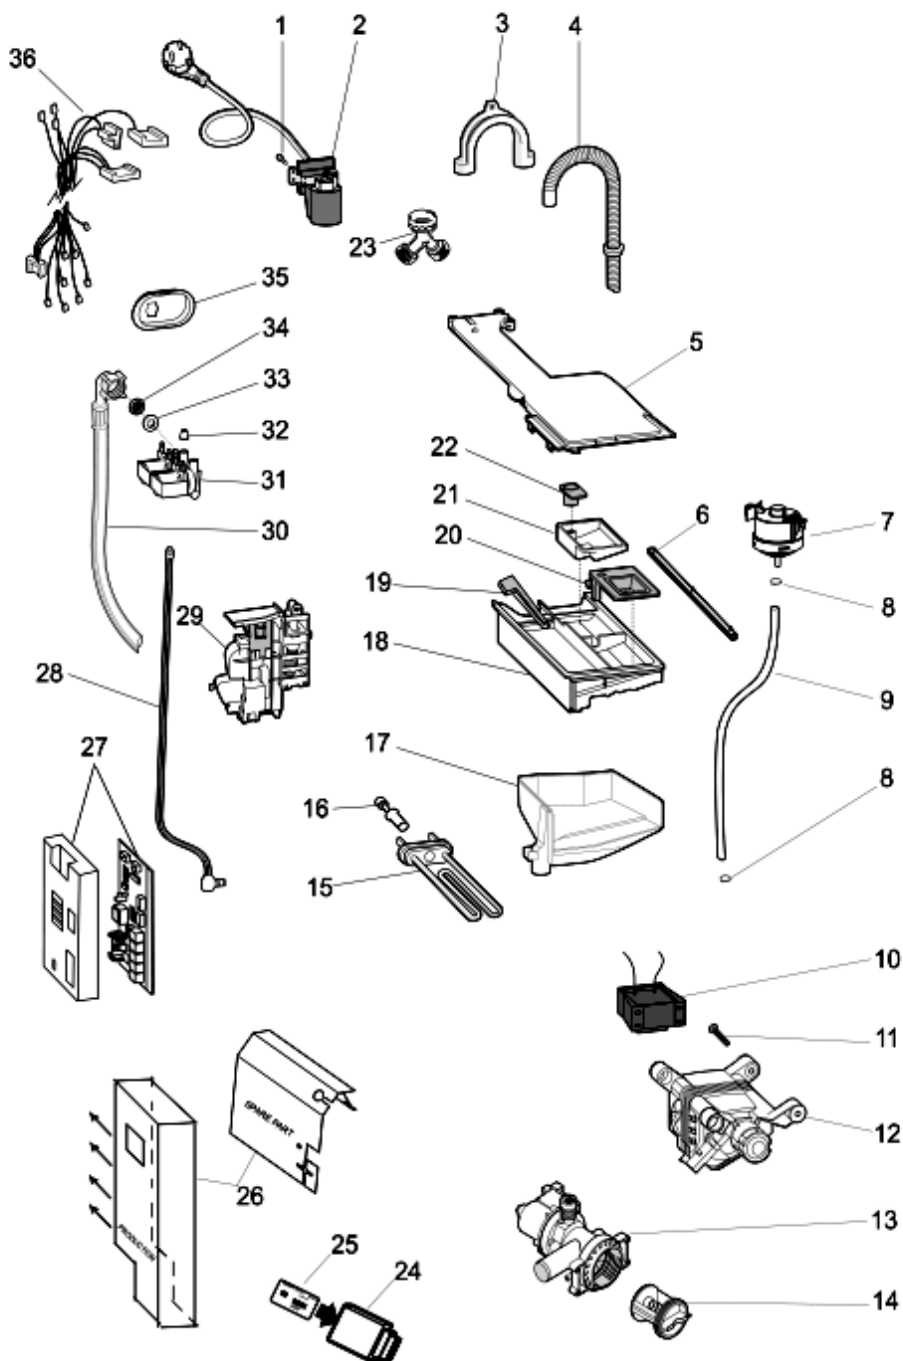

1290340

Tavole

1290340

1290340

Lista Ricambi

Rif.	Cod.Ricam	Dal S/N	Al S/N	Sostituto	Descrizione	Notizia	Codice
002	C00270937				cavo alimentazione 1.5m shuko		
003	C00019902				supporto tubo scarico spiralato		
005	C00290845				coperchio tramoggia 48lt aq hd		
007	C00289362				pressostato lineare r 2,5 0:300mm		
008	C00092412				fascetta stringitubo		
009	C00275603				tubo pressostato detersivo l=850		
011	C00094744				vite fissaggio motore/vasca		
012	C00290840				motore trifase ceset 3ph p40		
013	C00282341				pompa scarico 220-240v 50hz		
015	C00094715				resistenza 1700/230 vpl lb		
016	C00083915				sonda-temperatura ntc elth tl		
017	C00286088				tramoggia aqualtis hd		
018	C00286085				vaschetta detersivo linerare aq hd		
019	C00286087				molla apertura cassetto aq 11 kg		
020	C00119247				coperchio additivi aqualtis		
021	C00119249				vaschetta additivi cassetto aqualtis		
022	C00119250				tappo vaschetta deters celeste		
024	C00272306				smart reader card 8kb e		
025	C00304350				card aqs63l09it 32kb sw		
027	C00296179				modulo trif arc2 new stby bp imp		
028	C00119221				tirante apertura oblo giallo aqualtis		
029	C00065185				vite m4,5 x 8 timer e oblo/cerniera		
029	C00299278				microritardatore rold dk aqualtis		
030	C00003070				tubo carico 1500 mm 'lato		
030	C00091775				tubo scarico lavasciuga l=1820		
031	C00110333				elettrovalvola ie2u 7 lt.rst 2,5 230		
032	C00064534				guarnizione tramoggia'lvb2000'		
033	C00005572				guarnizione tubo carico		
034	C00005781				filtro tubo carico		
035	C00064946				supporto elettrovalvola 1		
036	C00271408				cablaggio		
036	C00271422				cablaggio terra macchina standard		
036	C00283593				cablaggio display-modulo arcadia		
036	C00283597				cablaggio evp+evl+ntc arcadia 2		
036	C00283601				cablaggio motore modulo arcadia