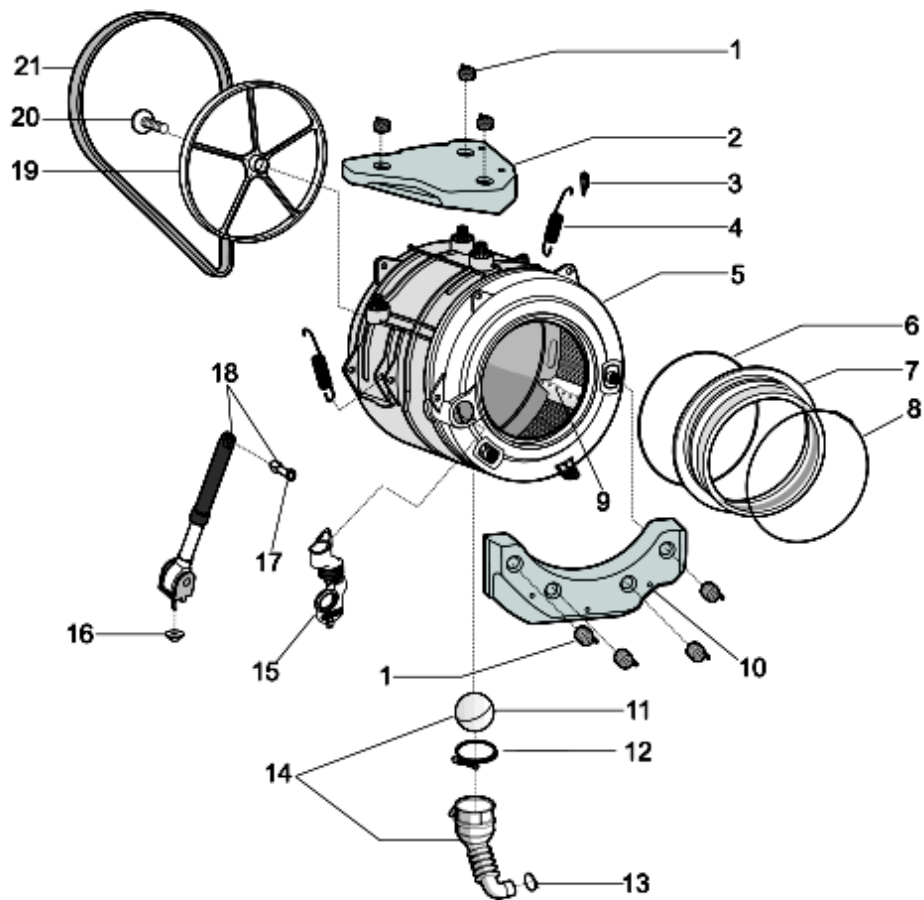

1290230

Tavole

1290230

1290230

Lista Ricambi

Rif.	Cod.Ricam	Dal S/N	Al S/N	Sostituto	Descrizione	Notizia	Codice
001	C00286069				molla fissaggio contrappeso aq		
002	C00290812				contrappeso superiore 12.5kg aq		
003	C00141682				ghiera molla aqualtis		
004	C00290811				molla vasca 48lt aq hd slim k=6,7		
005	C00290837		30301...	1 x C00298592	vasca plast. 48 lt maxi slim new	n4014c02	80785460000 80785469000
005	C00298592	30302...			vasca plast. 48 lt heavy slim new	n4014c02	80785469001 80785469095
006	C00286084				anello tensione posteriore a molla		
007	C00290841				guarnizione oblo aq hd ngo 48 lt		
008	C00119210				anello anteriore aqualtis		
009	C00290838				trascinatore cesto high end slim		
010	C00290839				contrappeso anteriore 12,2kg aq		
011	C00092172				palla tubo oko evo ii		
012	C00094908				fascetta stringitubo lato vasca		
013	C00092411			1 x C00094908	fascetta stringitubo lato pompa		
014	C00275945				soffietto scarico 6 spire		
015	C00286101				soffietto carico detersivo aq hd		
016	C00271652				dado esa rond elastica m6x20x1,5		
017	C00280757				espansore new		
018	C00290703				ammortizzatori 100 n kit aq wd		
019	C00109632				puleggia condotta piatta		
020	C00051739			1 x C00064786 1 x C00143260	vite m8 x 20 tefl 10.9		
021	C00145552				cinghia elastica 1201 j5 aqualtis		
099	C00051737				vite torx m8 x 27 dri-loc'als748tx'		