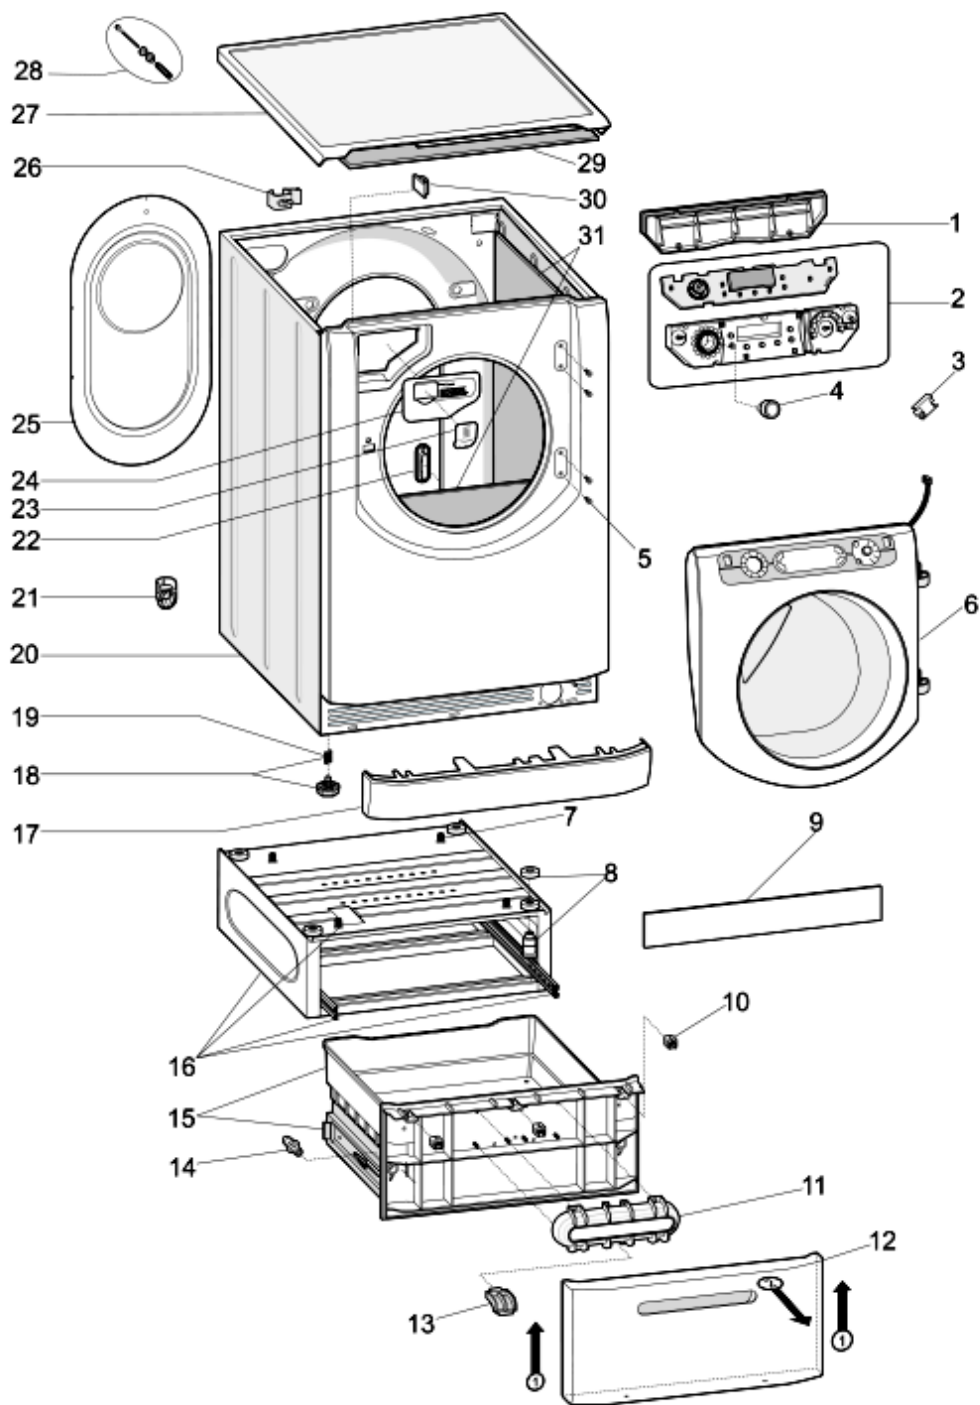

1290180

Tavole

1290180

1290180

Lista Ricambi

Rif.	Cod.Ricam	Dal S/N	Al S/N	Sostituto	Descrizione	Notizia	Codice
001	C00286107				coperchio comandi grigio aq hd		
002	C00286105		20920...		assieme modulo wm lcd aq hd		80785460000
002	C00295022	20921...			assieme modulo wm lcd aq hd		80785469000 80785469001 80785469095
003	C00145764				connettore 5-vie aqx-et-bs		
004	C00286109			1 x C00291588	manopola programmi aq hd lcd		
006	C00290847		20920...		oblo completo aqd pra70 silver		80785460000
006	C00295021	20921...			oblo completo aqd pra109 silver		80785469000 80785469001 80785469095
017	C00272625				zoccolo bianco aqualtis 2008		
018	C00087084				piedino regolabile m8 h = 2,3 cm		
019	C00083828				molla piedino d =11 mm h = 8,5		
020	C00290587				mobile bianco pw 48lt aqualtis		
021	C00046667				fermacablaggio 'ab636tx'		
021	C00064755				collare tubo scarico		
022	C00112735				tappo collaudo hardware per		
023	C00286528				parete vaschetta detersivo easy		
024	C00286121				maniglia vasch. parete dos.det.liq.		
025	C00290584				pannello posteriore aq sn 370 pw		
026	C00064550				supporto tubi scarico 'lvb2000'		
026	C00091904				ferma cavo / tubo scarico		
027	C00290588				top polar white snella aqualtis		
028	C00196237				vite autofilettante l= 85 d= 8		
028	C00259495				imballo kit arsf x1		
030	C00141387				ferma cavo adesivo		
031	C00094018				materassino insonorizz.		
031	C00117432				pannello insonorizzante big size		
031	C00145675			1 x C00145676	materassino insonorizzante dx - sx		
031	C00145676				kit insonorizzante super silent		
099	C00087815				vite timer 1/2 t4,2x12.7		