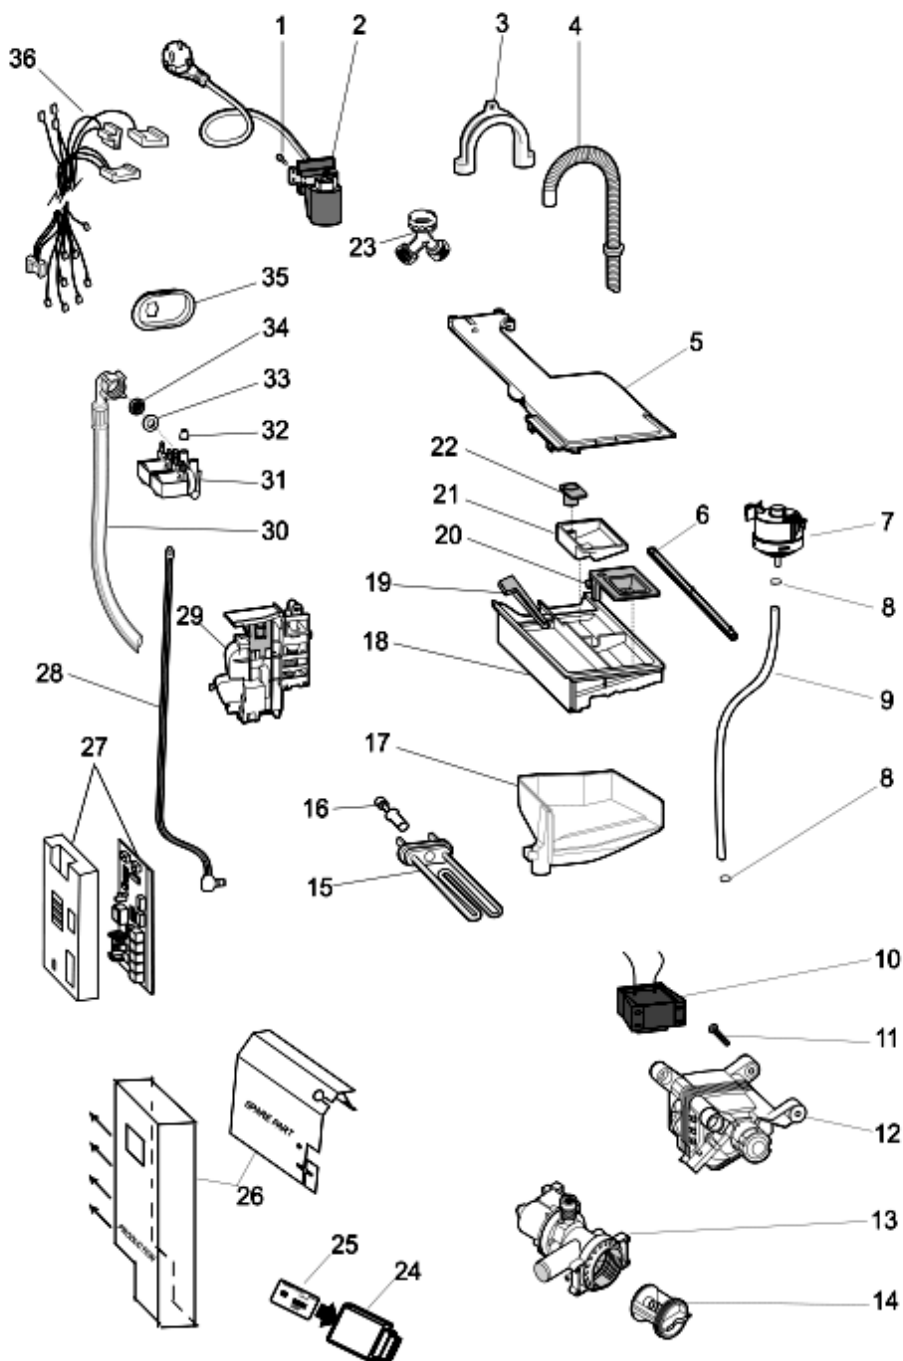

1290340

Tavole

1290340

1290340

Lista Ricambi

Rif.	Cod.Ricam	Dal S/N	Al S/N	Sostituto	Descrizione	Notizia	Codice
002	C00270937				cavo alimentazione 1.5m shuko		
003	C00019902				supporto tubo scarico spiralato		
005	C00290845				coperchio tramoggia 48lt aq hd		
007	C00289362				pressostato lineare r 2,5 0:300mm		
008	C00092412				fascetta stringitubo		
009	C00275603				tubo pressostato detersivo l=850		
011	C00094744				vite fissaggio motore/vasca		
012	C00290840				motore trifase ceset 3ph p40		
013	C00282341				pompa scarico 220-240v 50hz		
015	C00094715				resistenza 1700/230 vpl lb		
016	C00083915				sonda-temperatura ntc elth tl		
017	C00286088				tramoggia aqualtis hd		
018	C00286085				vaschetta detersivo linerare aq hd		
019	C00286087				molla apertura cassetto aq 11 kg		
020	C00119247				coperchio additivi aqualtis		
021	C00119249				vaschetta additivi cassetto aqualtis		
022	C00119250				tappo vaschetta deters celeste		
024	C00272306				smart reader card 8kb e		
025	C00290578		20920...		card aqs73d29eua 32kb sw		80785460000
025	C00294896	20921...	30301...		card aqs73d29eua 32kb sw		80785469000
025	C00298605	20302...	40525...		card aqs73d29eua 32kb sw		80785469001
025	C00305811	40526...			card aqs73d29eua 32kb sw		80785469095
027	C00289513			1 x C00296181	modulo trif.strip arc2 stby par lcd		80785460000 80785469000 80785469001
027	C00305812				modulo arc2.3ph strip wm sby		80785469095
028	C00119221				tirante apertura oblo giallo aqualtis		
029	C00065185				vite m4,5 x 8 timer e oblo/cerniera		
029	C00264161				microritardatore aqualtis		
030	C00003070				tubo carico 1500 mm 'lato		
030	C00091775				tubo scarico lavasciuga l=1820		
031	C00110333				elettrovalvola ie2u 7 lt.rst 2,5 230		
032	C00064534				guarnizione tramoggia'lvb2000'		
033	C00005572				guarnizione tubo carico		
034	C00005781				filtro tubo carico