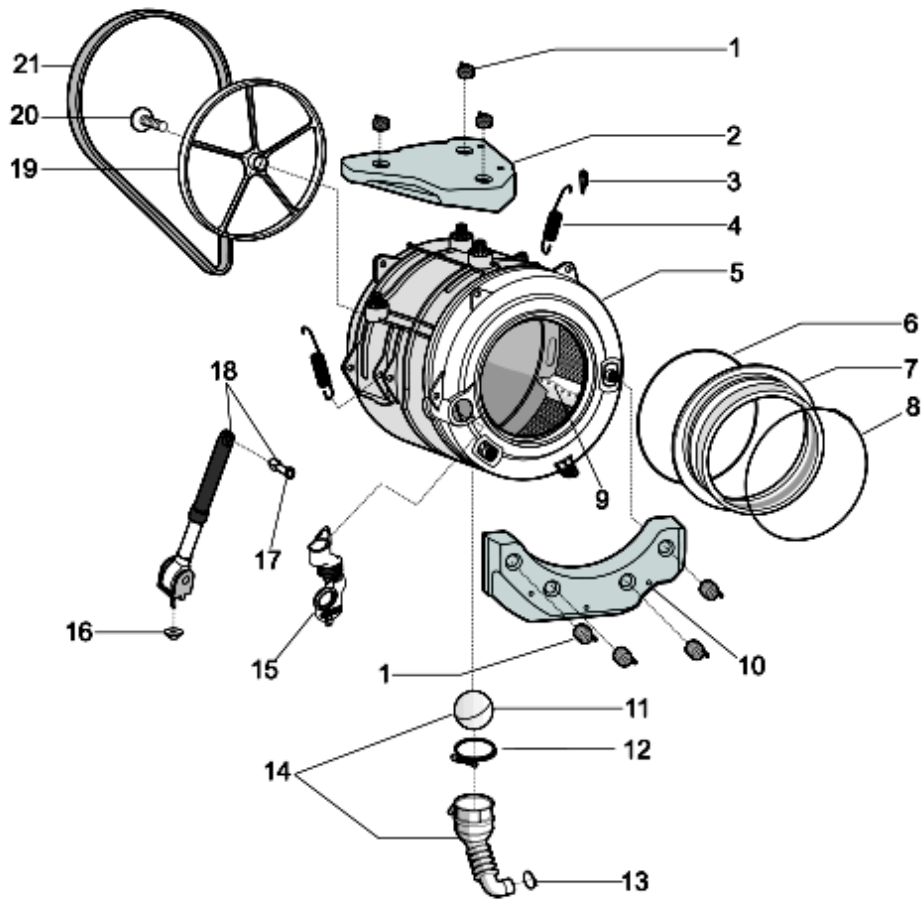

1290230

Tavole

1290230

1290230

Lista Ricambi

Rif.	Cod.Ricam	Dal S/N	Al S/N	Sostituto	Descrizione	Notizia	Codice
001	C00286069				molla fissaggio contrappeso aq		
002	C00299270				contrappeso superiore vpl 15kg aq		
003	C00141682				ghiera molla aqualtis		
004	C00290811				molla vasca 48lt aq hd slim k=6,7		
005	C00295985				vasca wm ru 54lt 1200		
006	C00286084				anello tensione posteriore a molla		
007	C00290841				guarnizione oblo aq hd ngo 48 lt		
008	C00119210				anello anteriore aqualtis		
009	C00290838				trascinatore cesto high end slim		
010	C00299271				contrappeso anteriore 10kg aq		
011	C00092172				palla tubo oko evo ii		
012	C00094908				fascetta stringitubo lato vasca		
013	C00092411			1 x C00094908	fascetta stringitubo lato pompa		
014	C00274662				soffietto scarico con pozzetto		
015	C00299274				soffietto carico detersivo aq hd		
016	C00271652				dado esa rond elastica m6x20x1,5		
017	C00280757				espansore new		
018	C00286060				ammortizzatori 120 n kit aq 71/58		
019	C00109632				puleggia condotta piatta		
020	C00051739			1 x C00064786 1 x C00143260	vite m8 x 20 tefl 10.9		
021	C00144656				cinghia elastica 1194 j5 dielettrica		