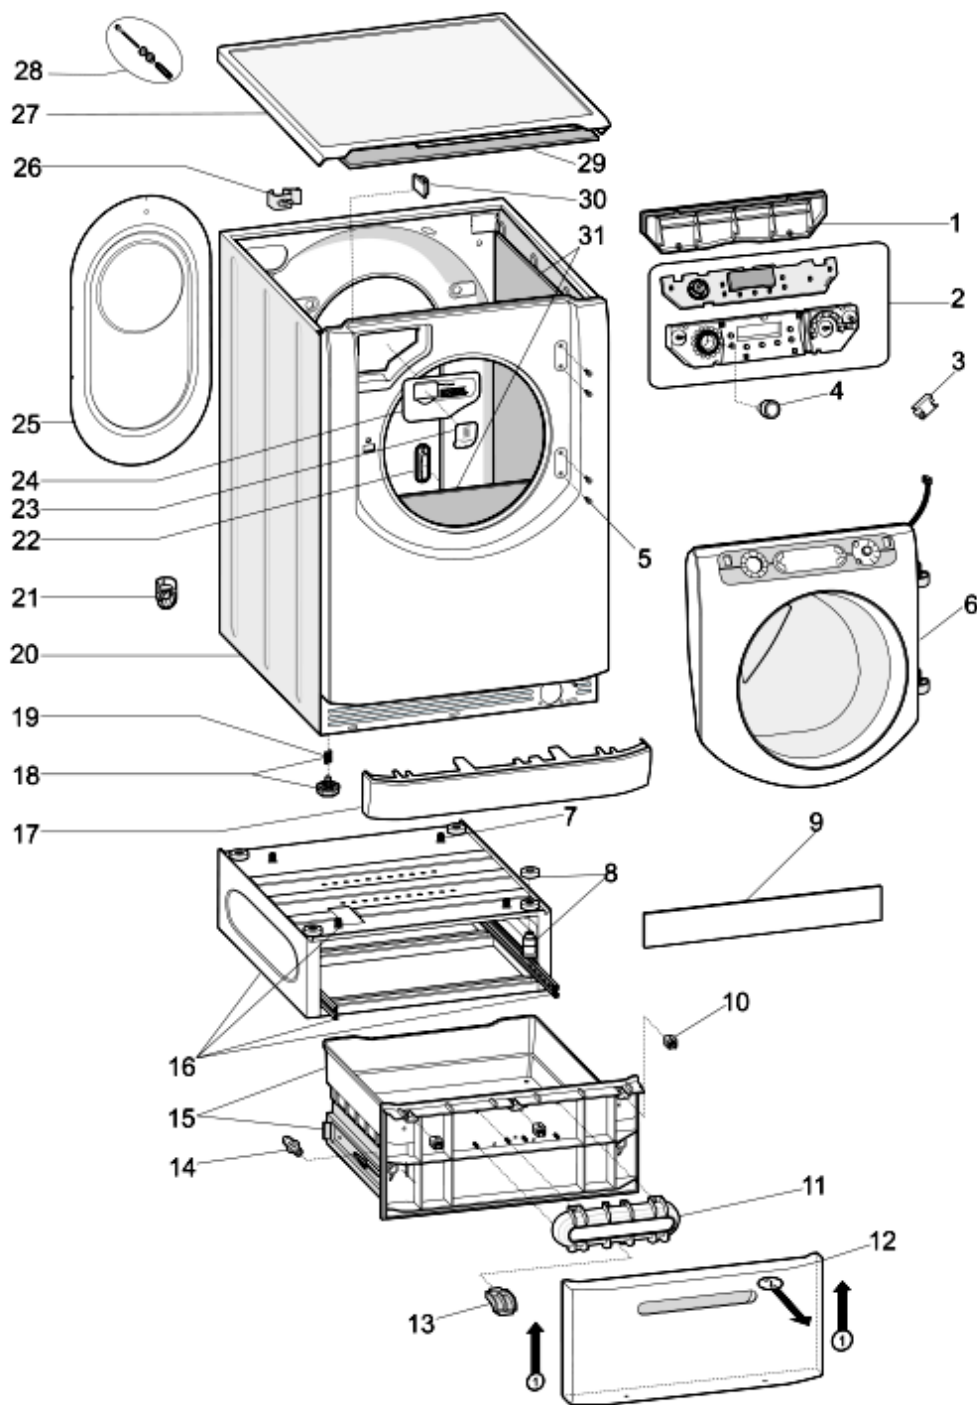

1290180

Tavole

1290180

1290180

Lista Ricambi

Rif.	Cod.Ricam	Dal S/N	Al S/N	Sostituto	Descrizione	Notizia	Codice
000	C00094957				sacchetto trapunte tende piumini		
001	C00286107				coperchio comandi grigio aq hd		
002	C00295022				assieme modulo wm lcd aq hd		
003	C00145764				connettore 5-vie aqx-et-bs		
004	C00291588				manopola programmi aq hd lcd		
004	C00292483				collare manopola progr. aq hd lcd		
005	C00288362				vite cerniera spiralform m5x16,5		
006	C00304720				oblo completo aq hd aqd pra88		
017	C00272625				zoccolo bianco aqualtis 2008		
018	C00087084				pedino regolabile m8 h = 2,3 cm		
019	C00083828				molla pedino d =11 mm h = 8,5		
020	C00299269				mobile bianco pw 54l aqualtis		
021	C00046667				fermacablaggio 'ab636tx'		
022	C00260421			1 x C00084817	tappo collaudo hardware per		
023	C00286528				parete vaschetta detersivo easy		
024	C00286121				maniglia vasch. parete dos.det.liq.		
025	C00294731				pannello posteriore pw maxi		
026	C00091904				ferma cavo / tubo scarico		
026	C00263293				collare tubo scarico		
027	C00299275				top bianco 59,5 x 42,8 cm aq hd		
028	C00274801				viti e distanzili imballo kit wixl-		
030	C00141387				ferma cavo adesivo		
031	C00143376				kit insonorizzante new eco silent		
031	C00194044				materassino insonorizzante		
099	C00288335				gemme spia status aq hd		