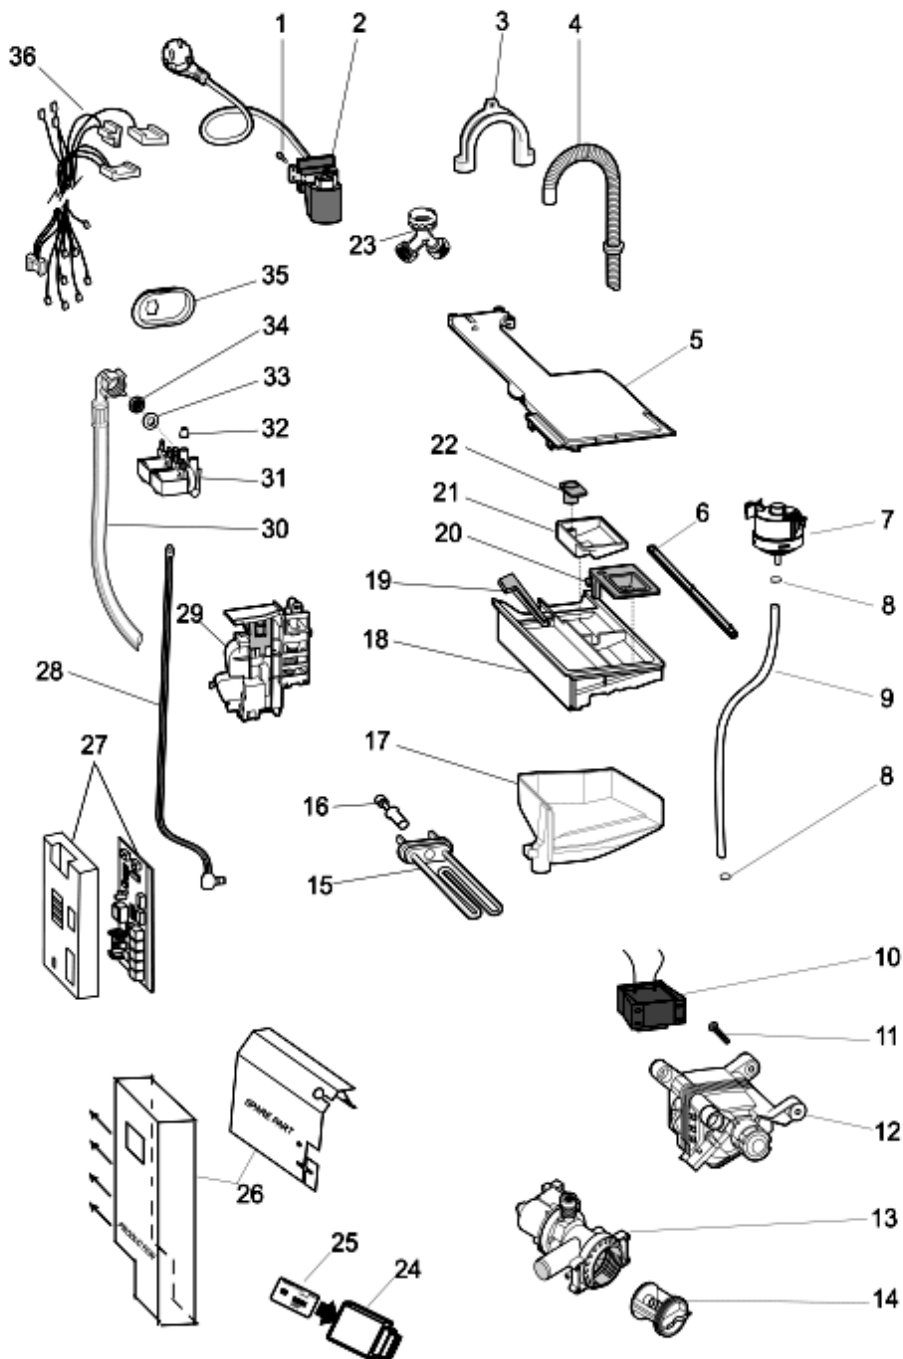

1290340

Tavole

1290340

1290340

Lista Ricambi

Rif.	Cod.Ricam	Dal S/N	Al S/N	Sostituto	Descrizione	Notizia	Codice
001	C00092348				vite autoraschiante 3,5x8 trilobata		
002	C00270937				cavo alimentazione 1.5m shuko		
003	C00019902				supporto tubo scarico spiralato		
004	C00091775				tubo scarico lavasciuga l=1820		
005	C00299273				ass. tramoggia aqualtis hd 54lt		
006	C00275617				guida cassetto long fill		
007	C00289362				pressostato lineare r 2,5 0:300mm		
008	C00092412				fascetta stringitubo		
009	C00275603				tubo pressostato detersivo l=850		
011	C00094744				vite fissaggio motore/vasca		
012	C00290840				motore trifase ceset 3ph p40		
013	C00119307				pompa scarico 220-240v./50hz		
014	C00045023				maniglia filtro		
014	C00045025				guarnizione filtro		
014	C00141034				filtro pompa a spillo kit		
014	C00297161				filtro pompa a spillo kit copreci		
015	C00094715				resistenza 1700/230 vpl lb		
016	C00083915				sonda-temperatura ntc elth tl		
017	C00286088				tramoggia aqualtis hd		
018	C00286085				vaschetta detersivo linare aq hd		
019	C00286087				molla apertura cassetto aq 11 kg		
020	C00119247				coperchio additivi aqualtis		
021	C00119249				vaschetta additivi cassetto aqualtis		
022	C00119250				tappo vaschetta deters celeste		
024	C00272306				smart reader card 8kb e		
025	C00304721				card aqs82d29eua 32kb sw		
027	C00296181				modulo trif.strip arc2 stby led ath		
028	C00119221				tirante apertura oblo giallo aqualtis		
029	C00065185				vite m4,5 x 8 timer e oblo/cerniera		
029	C00299278				microritardatore rold dk aqualtis		
030	C00003070				tubo carico 1500 mm lato		
031	C00110333				elettrovalvola ie2u 7 lt.rst 2,5 230		
032	C00064534				guarnizione tramoggia'lvb2000'		
033	C00005572				guarnizione tubo carico		
034	C00005781				filtro tubo carico