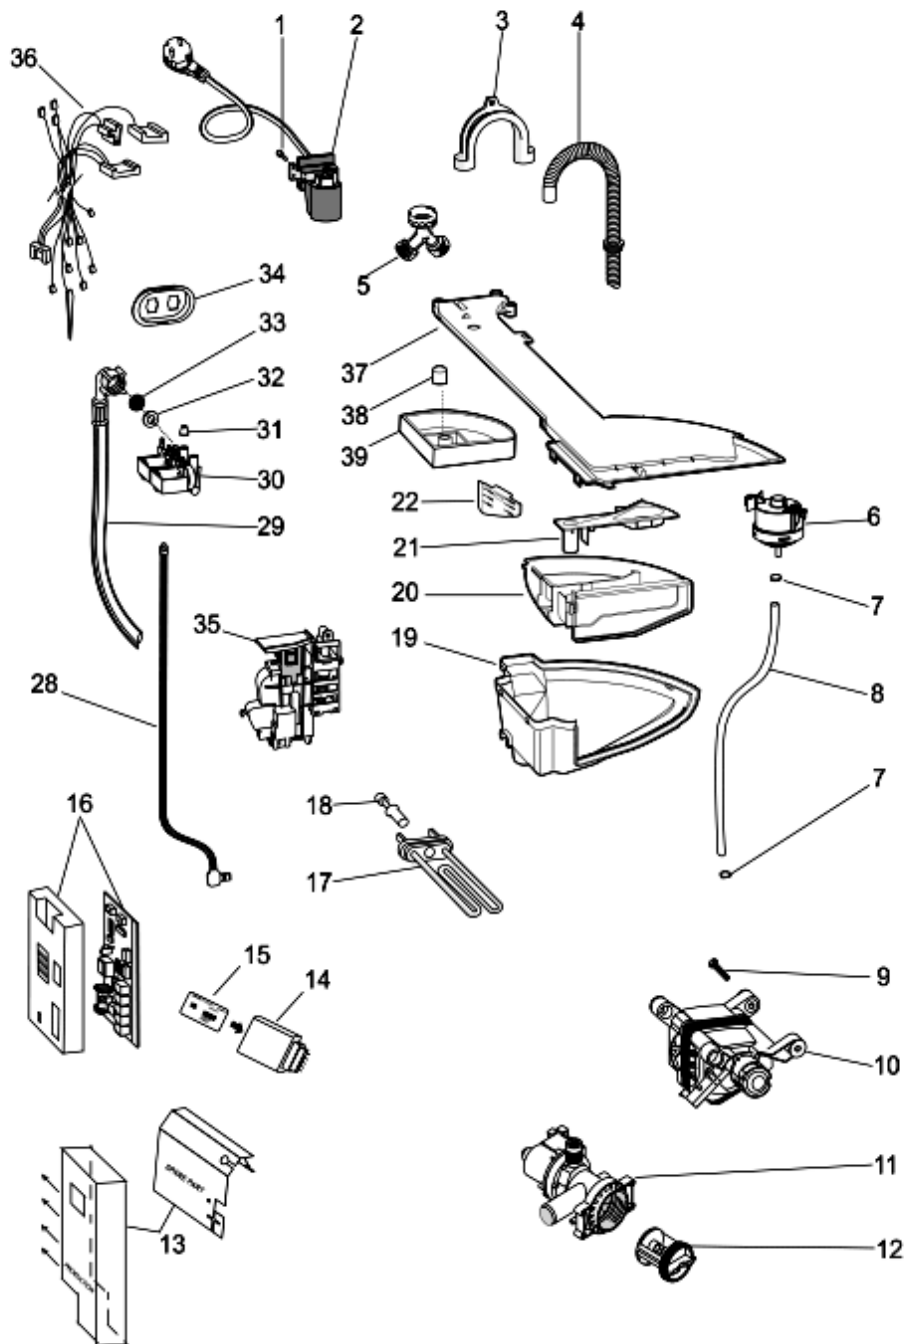

1340310

Tavole

1340310

1340310

Lista Ricambi

Rif.	Cod.Ricam	Dal S/N	Al S/N	Sostituto	Descrizione	Notizia	Codice
001	C00092348				vite autoraschiante 3,5x8 trilobata		
002	C00270937				cavo alimentazione 1.5m shuko		
003	C00019902				supporto tubo scarico spiralato		
004	C00142206				tubo scarico 2,14 m aqualtis h		
006	C00272450		20607...		pressostato lineare		
006	C00289362	20608...			pressostato lineare r 2,5 0:300mm		
007	C00092412				fascetta stringitubo		
008	C00286100				tubo pressostato l=710		
009	C00094744				vite fissaggio motore/vasca		
010	C00286076				motore trifase ceset p60 (cim2-55)		80786850000 80786859000 80786859001
010	C00298230				motore trifase p50 d21.5 58/62lt		80786859002 80786859095
011	C00119307				pompa scarico 220-240v./50hz		
012	C00045023				maniglia filtro		
012	C00045025				guarnizione filtro		
012	C00141034				filtro pompa a spillo kit		
012	C00297161				filtro pompa a spillo kit copreci		
013	C00254409				protezione modulo (mylar)		
014	C00272306				smart reader card 8kb e		
015	C00291033		21003...		card wmd1044bxeu 32kb sw		80786850000
015	C00295331	21004...	21203...		card wmd1044bxeu 32kb sw		80786850000 80786859000
015	C00296599	21204...	30828...		card wmd1044bxeu 32kb sw		80786859001
015	C00306026	30829...	40521...		card wmd1044bxeu 32kb sw		80786859002
015	C00306044	40522...			card wmd1044bxeu 32kb sw		80786859095
016	C00285598			1 x C00296189	modulo trif.arc2 full st.by totale		80786850000 80786859000
016	C00296191				modulo arc2 3ph full wd		80786859001
016	C00298694				modulo trif. strip arc2 p50		80786859002
016	C00305416				modulo arc2.3ph strip		80786859095
017	C00094715				resistenza 1700/230 vpl lb		
018	C00083915				sonda-temperatura ntc elth tl		
019	C00283631				tramoggia margherita 2		80786850000