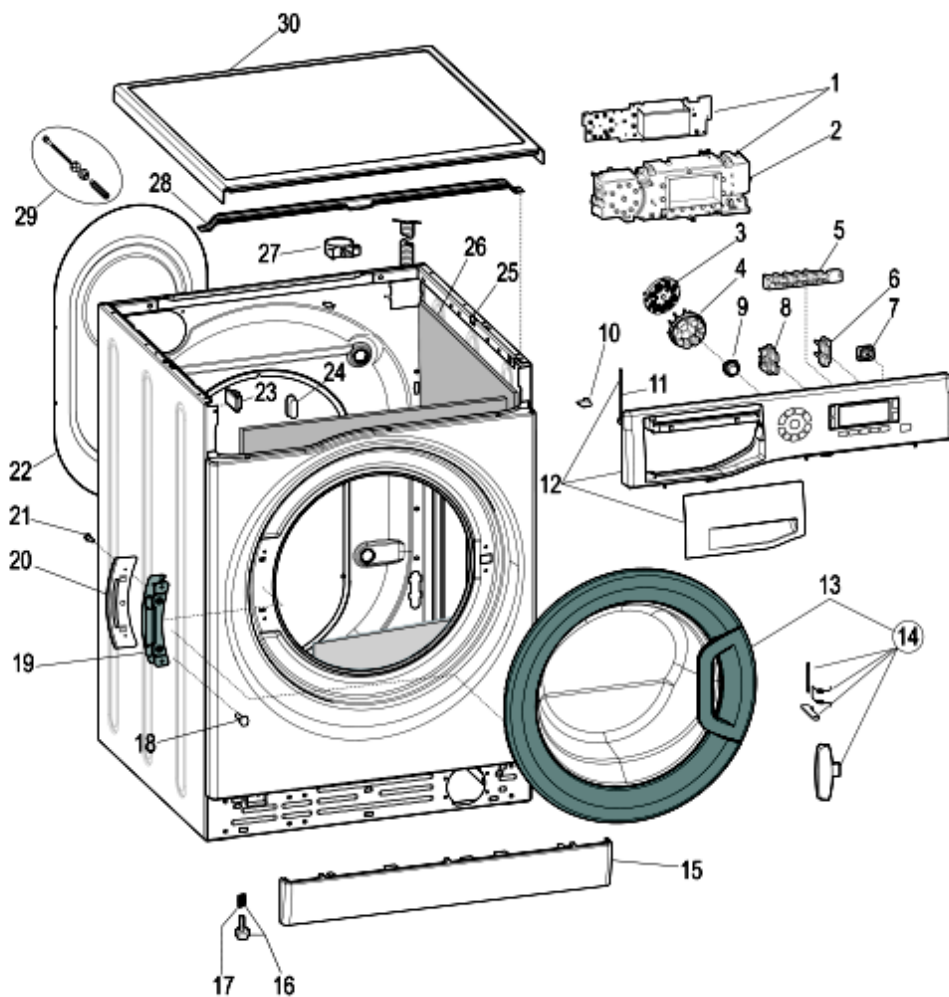

1340110

Tavole

1340110

1340110

Lista Ricambi

Rif.	Cod.Ricam	Dal S/N	Al S/N	Sostituto	Descrizione	Notizia	Codice
001	C00285905		21003...	1 x C00292611	modulo display lcd futura		80786850000
001	C00292611	21004...			modulo display led wm/wd fw		80786859000 80786859001 80786859002 80786859095
002	C00285907				supporto modulo lcd futura		
003	C00285896				supporto tasti futura		
004	C00285903		21003...		pulsante selezione programmi alu		80786850000
004	C00292608	21004...			pulsante selez. progr.prm17 alu		80786859000 80786859001 80786859002 80786859095
005	C00285899				tasto opzioni alu (5) futura lcd		
006	C00285895				tasto child lock/delay alum. futura		
007	C00285898				tasto avvio start/pause futura		
008	C00285897				pulsanti alu centrifuga/temper.		
009	C00285902				tasto alluminio on/off futura		
010	C00285779				tappo perno rotazione cassetto		
011	C00091882				perno rotazione cassetto 106.5x5		
012	C00291043		21003...		cruscotto wmd 1044 eu		80786850000
012	C00295344	21004...			cruscotto wmd 1044 eu		80786859000 80786859001 80786859002 80786859095
013	C00287794				oblo completo hot/ari chrome		
014	C00287769				set maniglia oblo chrome futura		
015	C00285563				zoccolo bianco pw futura		
016	C00087084				piedino regolabile m8 h = 2,3 cm		
017	C00083828				molla piedino d =11 mm h = 8,5		
018	C00290793				vite trlbt m4x8 t esag		
019	C00285560				cerniera oblo' futura		
020	C00285559				piastra cerniera futura		
021	C00065185				vite m4,5 x 8 timer e oblo/cerniera		
022	C00116923				pannello posteriore b pw con		
023	C00046667				fermacablaggio 'ab636tx'		