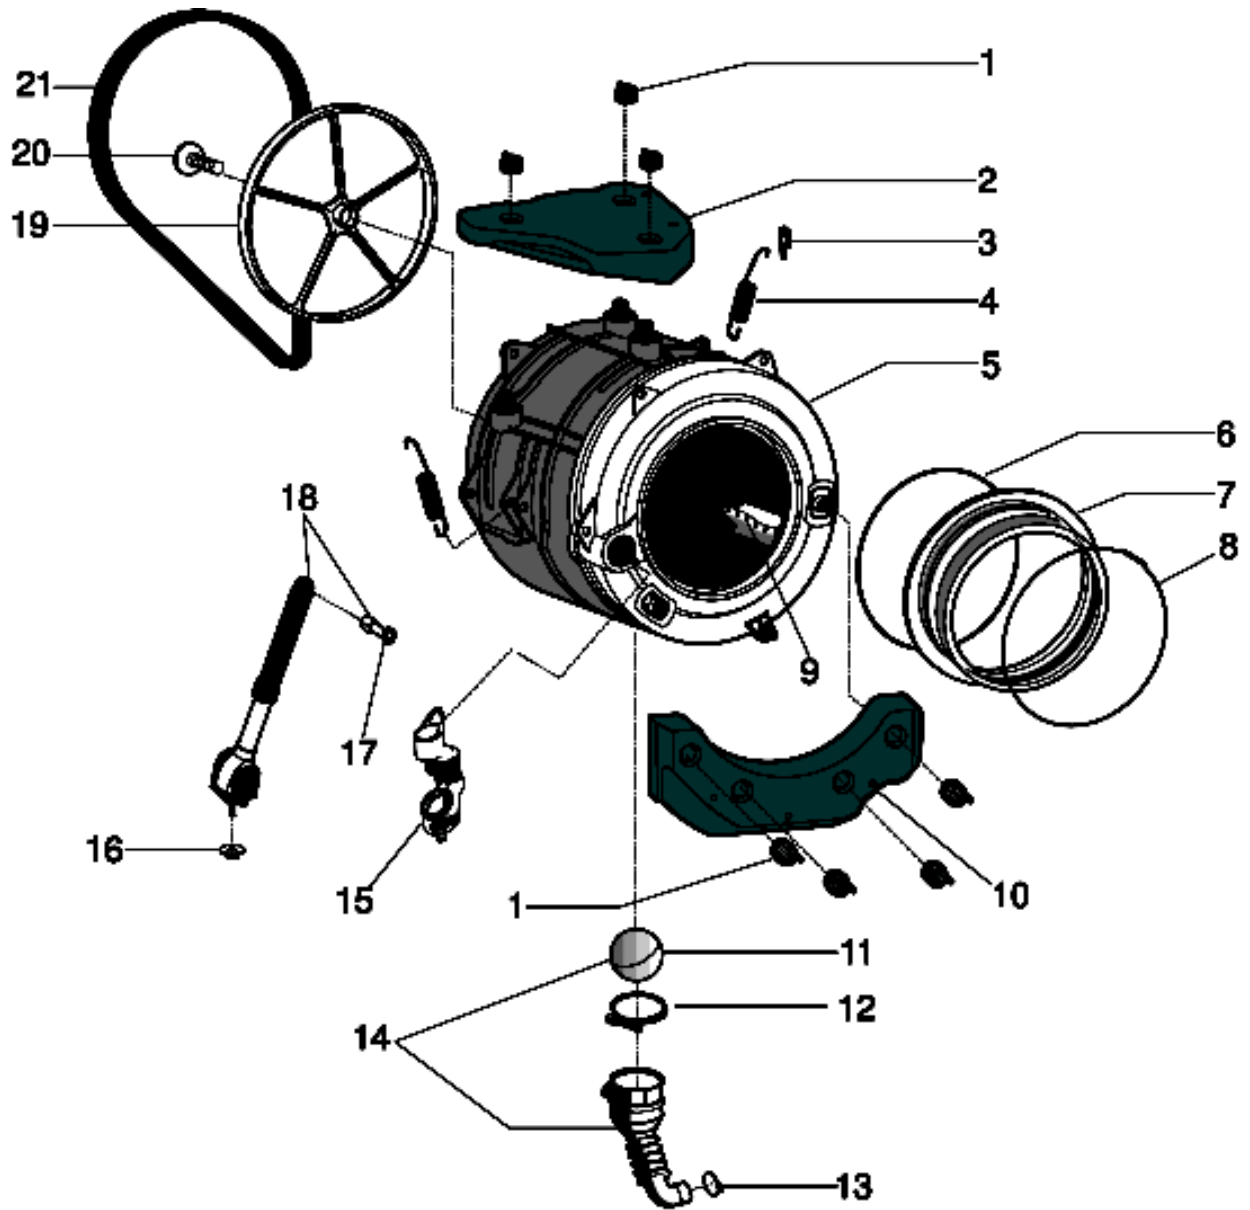

1340220

Tavole

1340220

1340220

Lista Ricambi

Rif.	Cod.Ricam	Dal S/N	Al S/N	Sostituto	Descrizione	Notizia	Codice
001	C00286069				molla fissaggio contrappeso aq		
002	C00287761				contrappeso superiore vpl futura		
003	C00141682				ghiera molla aqualtis		
004	C00287762				molla vasca 71lt prime k=8,5		
005	C00286071				vasca plast. 71 lt ultra	n4014c02	
006	C00286084				anello tensione posteriore a molla		
007	C00287764				guarnizione oblo futura 71/58 lt		
008	C00119210				anello anteriore aqualtis		
009	C00286072				trascinatore cesto high end def.		
010	C00286068				contrappeso anteriore 13,4 kg aq		
011	C00092172				palla tubo oko evo ii		
012	C00094908				fascetta stringitubo lato vasca		
013	C00092411			1 x C00094908	fascetta stringitubo lato pompa		
014	C00287771				soffietto scarico 71lt futura com		
015	C00287806				soffietto carico detersivo futura		
016	C00271652				dado esa rond elastica m6x20x1,5		
017	C00280757				espansore new		
018	C00303589				kit ammortizzatori 120n futura 71		
019	C00199343				puleggia condotta d=280 mm		
020	C00051739			1 x C00064786 1 x C00143260	vite m8 x 20 tefl 10.9		
021	C00119126				cinghia elastica 1201 - 1198 j6		80786850000 80786859000 80786859001
021	C00144846				cinghia elastica 1194 j6 aqualtis		80786859002 80786859095
099	C00286054				traversa superiore 1400/1600rpm