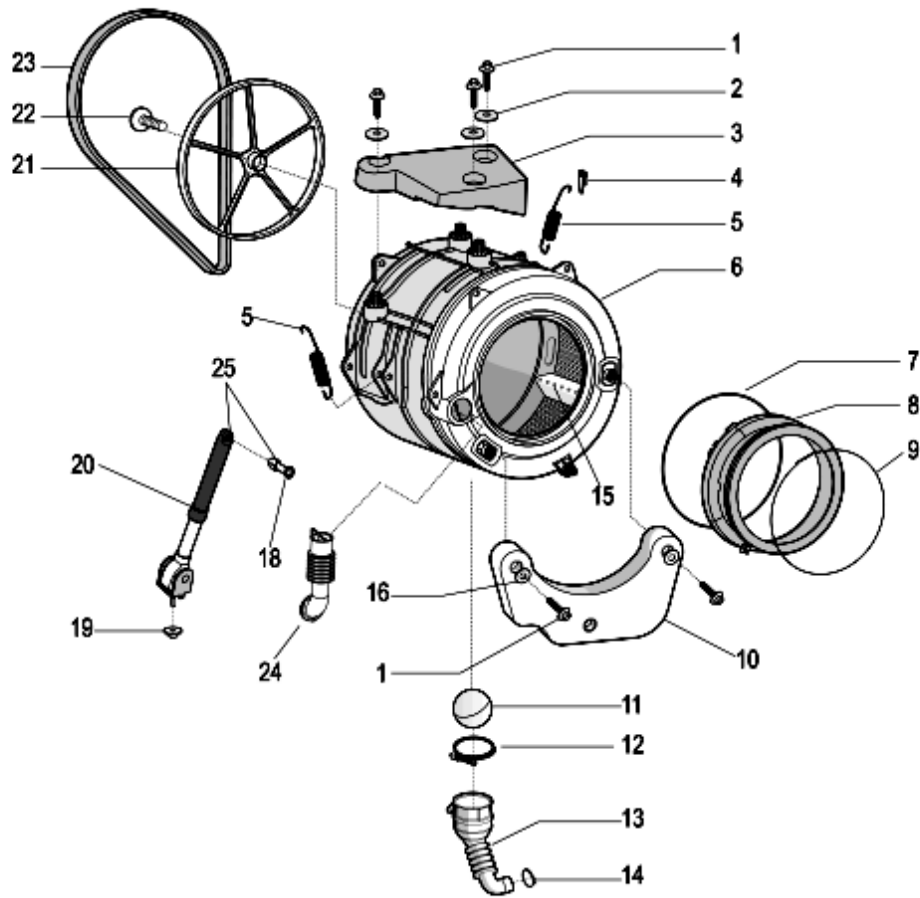

1340210

Tavole

1340210

1340210

Lista Ricambi

Rif.	Cod.Ricam	Dal S/N	Al S/N	Sostituto	Descrizione	Notizia	Codice
001	C00194611				vite pl28 9.5x50 tmtfr t40	n4011c00	
001	C00194612				vite diametro maggiorato vpl	n4011c00	
003	C00272448				contrappeso superiore 12,8 kg		
004	C00141682				ghiera molla aqualtis		
005	C00272449				molla vasca 8,5 spire prime		
006	C00144079				vasca pl 62l h=20 aqualtis	n4014c02	
007	C00119209				anello tensione posteriore a molla		
008	C00283995				guarnizione oblo indesit ecoprime		
009	C00119210				anello anteriore aqualtis		
010	C00272446				contrappeso anteriore 11.5kg		
011	C00092172				palla tubo oko evo ii		
012	C00094908				fascetta stringitubo lato vasca		
013	C00274662				soffietto scarico con pozzetto		
014	C00092411			1 x C00094908	fascetta stringitubo lato pompa		
015	C00268109				trascinatore estraibile 62lt		
018	C00280757				espansore new		
019	C00271652				dado esa rond elastica m6x20x1,5		
021	C00270717				puleggia condotta		
023	C00119126				cinghia elastica 1201 - 1198 j6		
024	C00285578				soffietto carico detersivo futura		
025	C00140744				ammortizzatori 100 n kit		