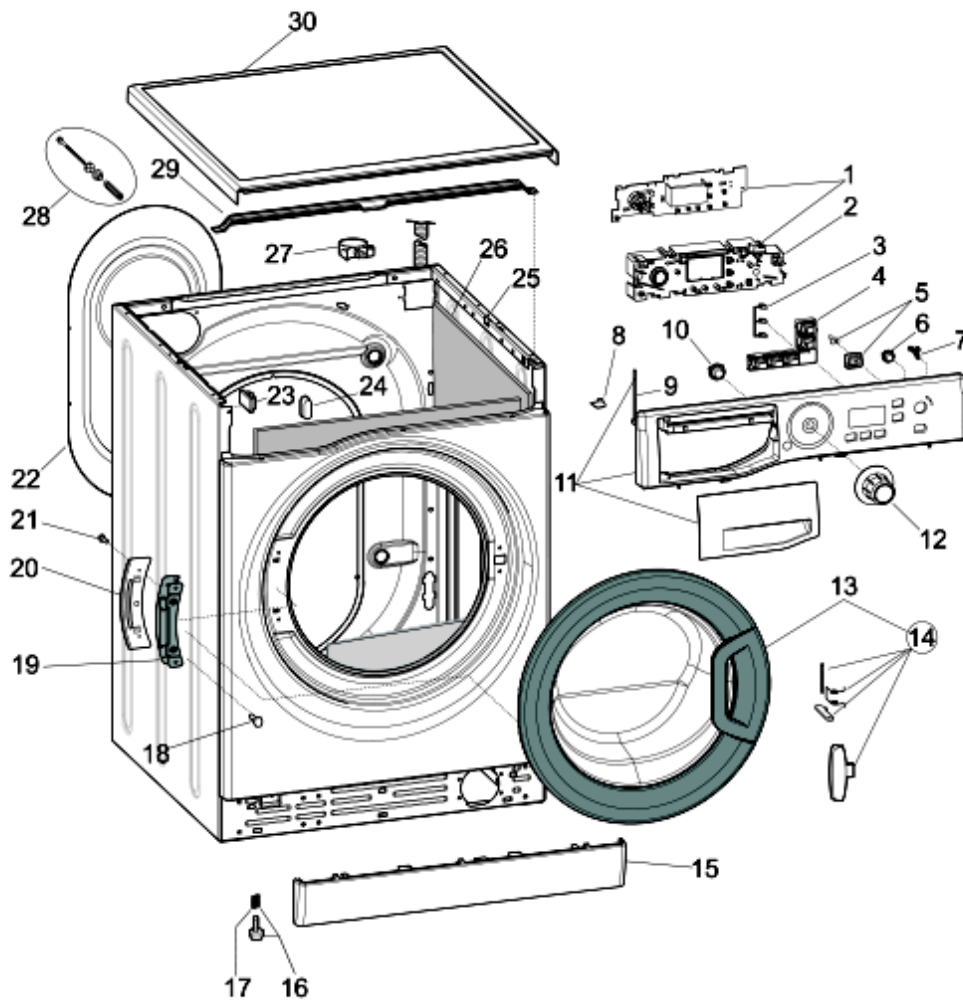

1340140

Tavole

1340140

1340140

Lista Ricambi

Rif.	Cod.Ricam	Dal S/N	Al S/N	Sostituto	Descrizione	Notizia	Codice
000	C00288587				adesivo eco tech		
001	C00293589				ass. modulo display small digit		
002	C00286761				supporto modulo big digit futura		
003	C00286867				gemme spia verticale small dgt		
004	C00286868				tasto opzioni pw small dgt futura		
005	C00286755				tasto avvio start/pause pw dgt		
006	C00286760				tasto pw performance futura dgt		
007	C00286756				gemme spia performance futura		
008	C00285779				tappo perno rotazione cassetto		
009	C00091882				perno rotazione cassetto 106.5x5		
010	C00286757				tasto on/off pw futura dgt		
011	C00295464				cruscotto wmf802it		
012	C00291008			1 x C00297621	manopola programmi pw futura		
013	C00288569				oblo completo hot/ari grigio futura		
014	C00288568				set maniglia oblo grigio futura		
015	C00285563				zoccolo bianco pw futura		
016	C00087084				piedino regolabile m8 h = 2,3 cm		
017	C00083828				molla piedino d =11 mm h = 8,5		
018	C00290793				vite trlbt m4x8 t esag		
019	C00285560				cerniera oblo' futura		
020	C00285559				piastra cerniera futura		
021	C00065185				vite m4,5 x 8 timer e oblo/cerniera		
022	C00116923				pannello posteriore b pw con		
023	C00141387				ferma cavo adesivo		
024	C00112735				tappo collaudo hardware per		
025	C00287755				mobile bianco pw 62lt maxi futura		
026	C00143376				kit insonorizzante new eco silent		
026	C00194044				materassino insonorizzante		
027	C00046667				fermacablaggio 'ab636tx'		
027	C00064550				supporto tubi scarico 'lvb2000'		
027	C00064755				collare tubo scarico		
027	C00091904				ferma cavo / tubo scarico		
028	C00145769				viti e distanzili imballo kit wixl-		
029	C00295573				traversa superiore futura		
030	C00285564				top polar white maxi futura		