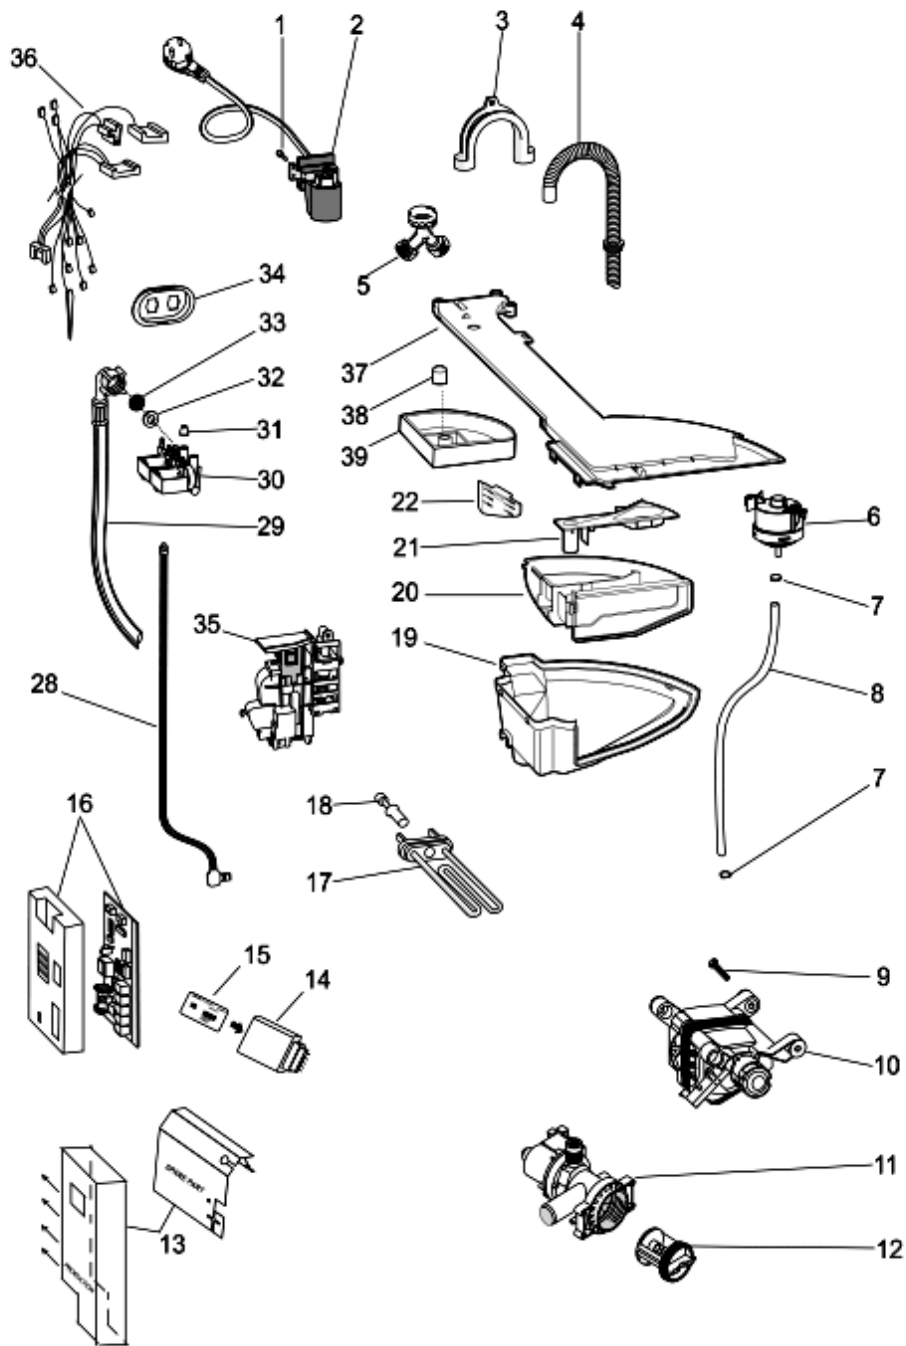

1340310

Tavole

1340310

1340310

Lista Ricambi

Rif.	Cod.Ricam	Dal S/N	Al S/N	Sostituto	Descrizione	Notizia	Codice
001	C00092348				vite autoraschiante 3,5x8 trilobata		
003	C00019902				supporto tubo scarico spiralato		
004	C00142206				tubo scarico 2,14 m aqualtis h		
006	C00289362				pressostato lineare r 2,5 0:300mm		
007	C00092412				fascetta stringitubo		
008	C00144077				tubo pressostato l=540 mm evo ii		
009	C00094744				vite fissaggio motore/vasca		
010	C00298494				motore trifase p40 d19mm		
011	C00282341				pompa scarico 220-240v 50hz		
012	C00141034				filtro pompa a spillo kit		
012	C00297161				filtro pompa a spillo kit copreci		
014	C00272306				smart reader card 8kb e		
015	C00298495				card wmf802bit.c 32kb sw		
016	C00296179				modulo trif arc2 new stby bp imp		
017	C00094715				resistenza 1700/230 vpl lb		
018	C00083915				sonda-temperatura ntc elth tl		
019	C00283631				tramoggia margherita 2		
020	C00283629			1 x C00300796	vaschetta detersivo ruotante		
021	C00283624				coperchio additivi margherita 2		
022	C00285592				parete vaschetta detersivo liquido		
028	C00256761				tirante apertura oblo wd com		
030	C00110333				elettrovalvola ie2u 7 lt.rst 2,5 230		
031	C00064534				guarnizione tramoggia'lvb2000'		
032	C00005572				guarnizione tubo carico		
033	C00005781				filtro tubo carico		
034	C00064946				supporto elettrovalvola 1		
035	C00294848				microritardatore bitron ist dl-s2 +		
036	C00264505				cablaggio		
036	C00271422				cablaggio terra macchina standard		
036	C00281986				cablaggio blocc+pompa sc		
036	C00283597				cablaggio evp+evl+ntc arcadia 2		
036	C00283601				cablaggio motore modulo arcadia		
036	C00285914				cablaggio display-modulo arcadia		
036	C00292285				cablaggio pressost.-sens.press.-		
037	C00285913				coperchio tramoggia maxi 1e2u