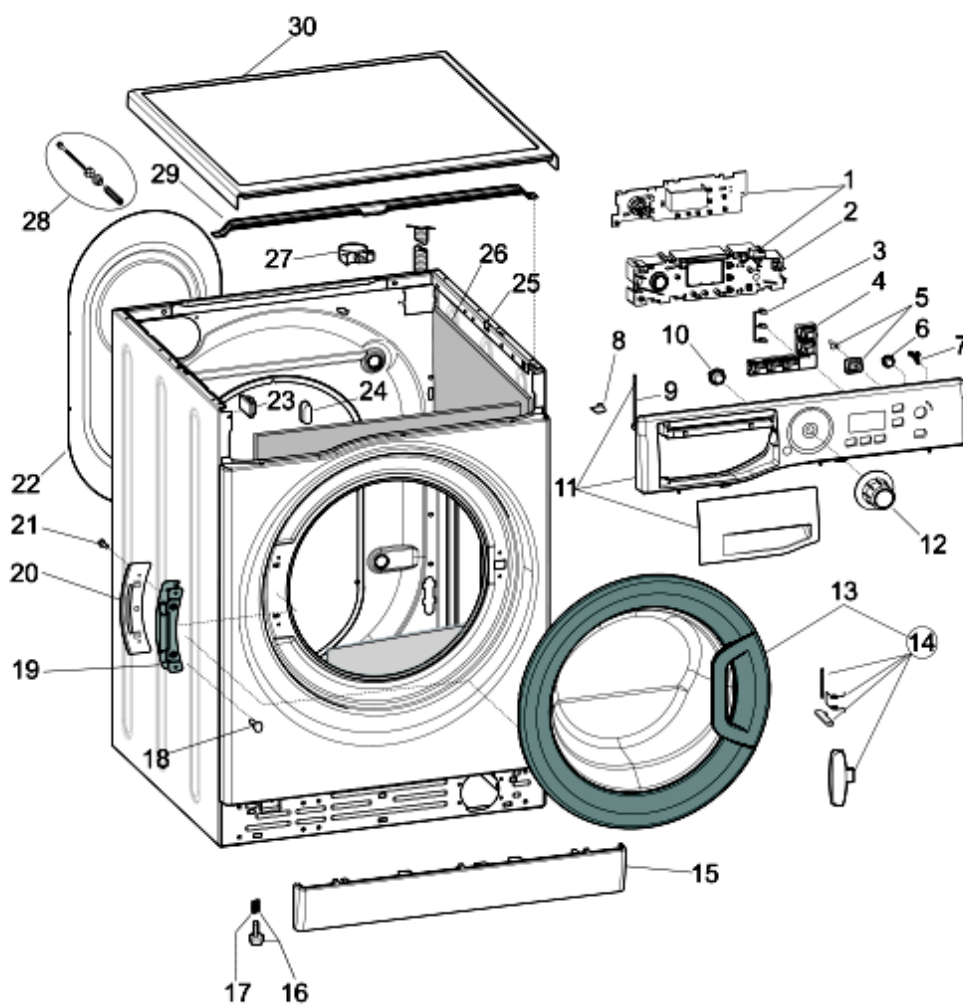

1340140

Tavole

1340140

1340140

Lista Ricambi

Rif.	Cod.Ricam	Dal S/N	Al S/N	Sostituto	Descrizione	Notizia	Codice
000	C00288587				adesivo eco tech		
001	C00293589				ass. modulo display small digit		
002	C00286761				supporto modulo big digit futura		
003	C00286867				gemme spia verticale small dgt		
004	C00286868				tasto opzioni pw small dgt futura		
005	C00286755				tasto avvio start/pause pw dgt		
006	C00286760				tasto pw performance futura dgt		
007	C00286756				gemme spia performance futura		
008	C00285779				tappo perno rotazione cassetto		
009	C00091882				perno rotazione cassetto 106.5x5		
010	C00286757				tasto on/off pw futura dgt		
011	C00298498				cruscotto wmf 903 b it.c		
012	C00291008			1 x C00297621	manopola programmi pw futura		
013	C00288569				oblo completo hot/ari grigio futura		
014	C00288568				set maniglia oblo grigio futura		
015	C00285563				zoccolo bianco pw futura		
016	C00087084				piedino regolabile m8 h = 2,3 cm		
017	C00083828				molla piedino d =11 mm h = 8,5		
018	C00290793				vite trlbt m4x8 t esag		
019	C00285560				cerniera oblo' futura		
020	C00285559				piastra cerniera futura		
021	C00065185				vite m4,5 x 8 timer e oblo/cerniera		
022	C00116923				pannello posteriore b pw con		
023	C00141387				ferma cavo adesivo		
024	C00112735				tappo collaudo hardware per		
025	C00287755				mobile bianco pw 62lt maxi futura		
026	C00143376				kit insonorizzante new eco silent		
026	C00194044				materassino insonorizzante		
027	C00046667				fermacablaggio 'ab636tx'		
027	C00064550				supporto tubi scarico 'lvb2000'		
027	C00064755				collare tubo scarico		
027	C00091904				ferma cavo / tubo scarico		
028	C00145769				viti e distanzili imballo kit wixl-		
029	C00295573				traversa superiore futura		
030	C00285564				top polar white maxi futura		