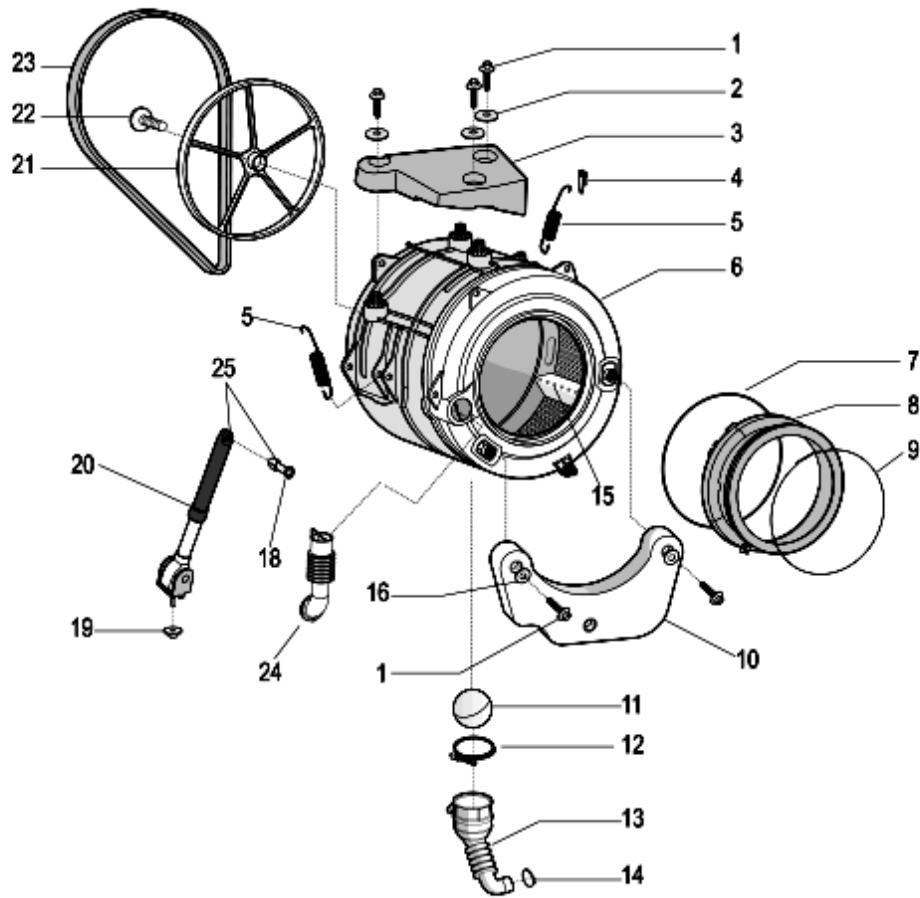

1340210

Tavole

1340210

1340210

Lista Ricambi

Rif.	Cod.Ricam	Dal S/N	Al S/N	Sostituto	Descrizione	Notizia	Codice
001	C00194611				vite pl28 9.5x50 tmtfr t40	n4011c00	
001	C00194612				vite diametro maggiorato vpl	n4011c00	
003	C00272448				contrappeso superiore 12,8 kg		
004	C00141682				ghiera molla aqualtis		
005	C00272449				molla vasca 8,5 spire prime		
006	C00144079				vasca pl 62l h=20 aqualtis	n4014c02	
007	C00119209				anello tensione posteriore a molla		
008	C00283995				guarnizione oblo indesit ecoprime		
009	C00119210				anello anteriore aqualtis		
010	C00272446				contrappeso anteriore 11.5kg		
011	C00092172				palla tubo oko evo ii		
012	C00094908				fascetta stringitubo lato vasca		
013	C00274662				soffietto scarico con pozzetto		
014	C00092411			1 x C00094908	fascetta stringitubo lato pompa		
015	C00268109				trascinatore estraibile 62lt		
018	C00280757				espansore new		
019	C00271652				dado esa rond elastica m6x20x1,5		
021	C00270717				puleggia condotta		
023	C00119126				cinghia elastica 1201 - 1198 j6		80833160000
023	C00144846				cinghia elastica 1194 j6 aqualtis		80833160001 80833160095
024	C00285578				soffietto carico detersivo futura		
025	C00140744				ammortizzatori 100 n kit		