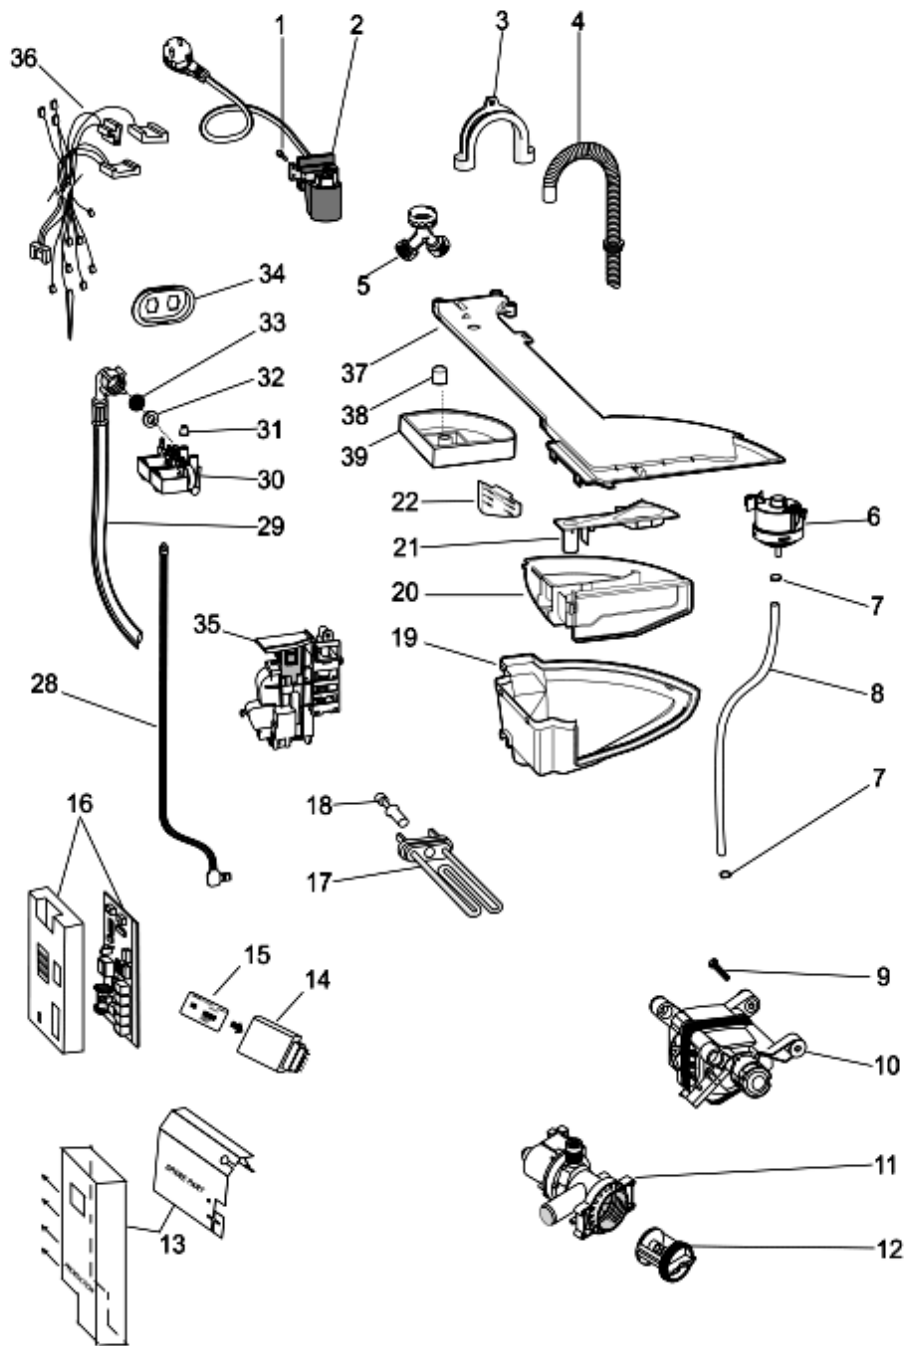

1340310

Tavole

1340310

1340310

Lista Ricambi

Rif.	Cod.Ricam	Dal S/N	Al S/N	Sostituto	Descrizione	Notizia	Codice
001	C00092348				vite autoraschiante 3,5x8 trilobata		
003	C00019902				supporto tubo scarico spiralato		
004	C00142206				tubo scarico 2,14 m aqualtis h		
006	C00289362				pressostato lineare r 2,5 0:300mm		
007	C00092412				fascetta stringitubo		
008	C00144077				tubo pressostato l=540 mm evo ii		
009	C00094744				vite fissaggio motore/vasca		
010	C00298494				motore trifase p40 d19mm		
011	C00282341				pompa scarico 220-240v 50hz		
012	C00141034				filtro pompa a spillo kit		
012	C00297161				filtro pompa a spillo kit copreci		
014	C00272306				smart reader card 8kb e		
015	C00298497		40116...		card wmf903bit.c 32kb sw		80833160000
015	C00306117	40117...	40511...		card wmf903bit.c 32kb sw		80833160001
015	C00306118	40512...			card wmf903bit.c 32kb sw		80833160095
016	C00296179				modulo trif arc2 new stby bp imp		80833160000 80833160001
016	C00305531				modulo arc2.3ph strip p40 ed5		80833160095
017	C00094715				resistenza 1700/230 vpl lb		
018	C00083915				sonda-temperatura ntc elth tl		
019	C00283631				tramoggia margherita 2		
020	C00283629			1 x C00300796	vaschetta detersivo ruotante		
021	C00283624				coperchio additivi margherita 2		
022	C00285592				parete vaschetta detersivo liquido		
028	C00256761				tirante apertura oblo wd com		
030	C00110333				elettrovalvola ie2u 7 lt.rst 2,5 230		
031	C00064534				guarnizione tramoggia'lvb2000'		
032	C00005572				guarnizione tubo carico		
033	C00005781				filtro tubo carico		
034	C00064946				supporto elettrovalvola 1		
035	C00294848				microritardatore bitron ist dl-s2 +		
036	C00264505				cablaggio		
036	C00271422				cablaggio terra macchina standard		
036	C00281986				cablaggio blocc+pompa sc		
036	C00283597				cablaggio evp+evl+ntc arcadia 2