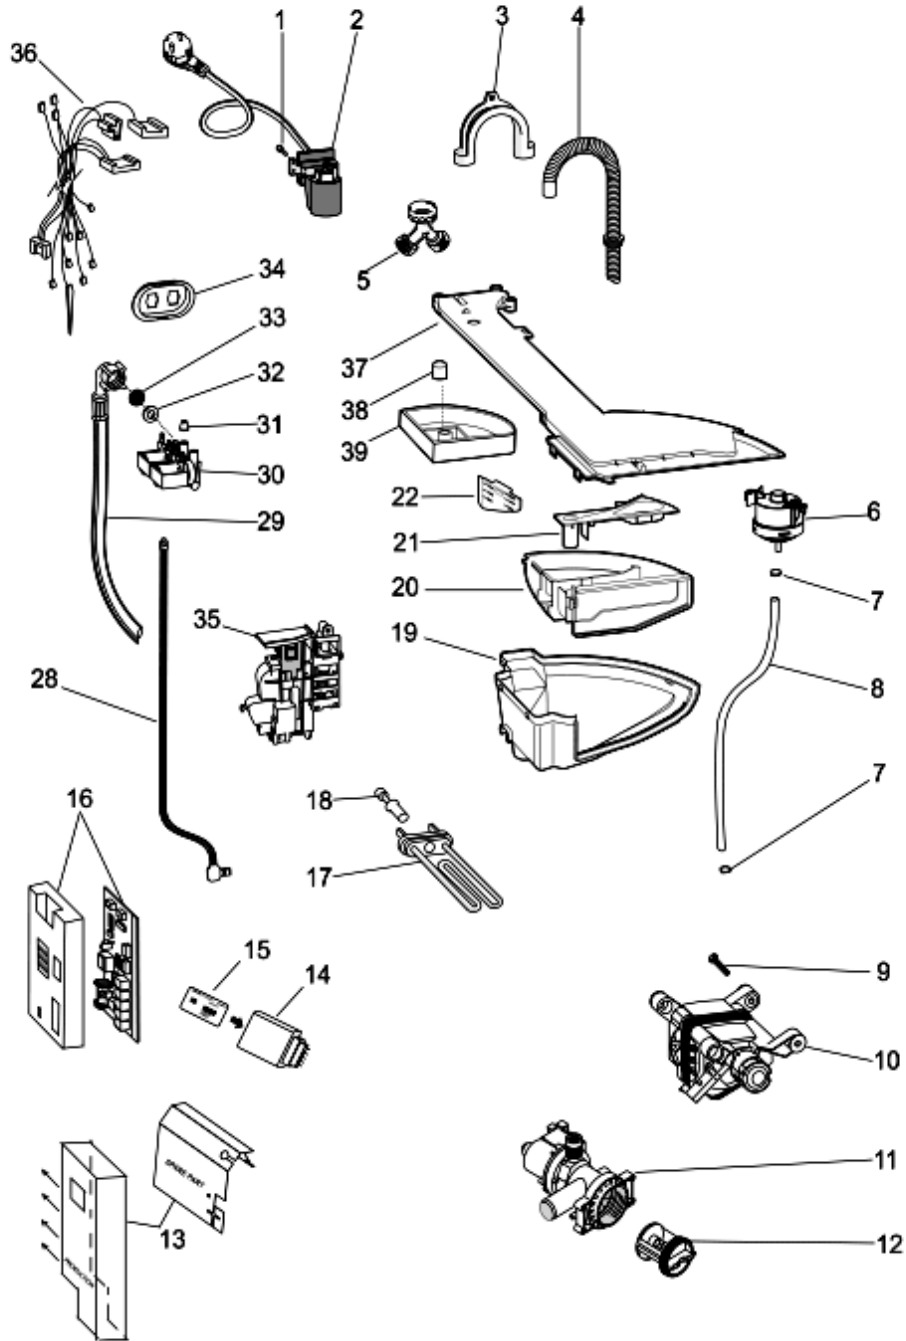

1340310

Tavole

1340310

1340310

Lista Ricambi

Rif.	Cod.Ricam	Dal S/N	Al S/N	Sostituto	Descrizione	Notizia	Codice
001	C00092348				vite autoraschiante 3,5x8 trilobata		
002	C00270937				cavo alimentazione 1.5m shuko		
003	C00019902				supporto tubo scarico spiralato		
004	C00091775				tubo scarico lavasciuga l=1820		
006	C00272450		11218...		pressostato lineare		
006	C00289362	11219...			pressostato lineare r 2,5 0:300mm		
007	C00092412				fascetta stringitubo		
008	C00144077				tubo pressostato l=540 mm evo ii		
009	C00094744				vite fissaggio motore/vasca		
010	C00265826				motore trifase pacco40		
011	C00119307				pompa scarico 220-240v./50hz		
012	C00045023				maniglia filtro		
012	C00045025				guarnizione filtro		
012	C00141034				filtro pompa a spillo kit		
012	C00297161				filtro pompa a spillo kit copreci		
013	C00254409				protezione modulo (mylar)		
014	C00272306				smart reader card 8kb e		
015	C00288814		11029...		card wmg7227bit 32kb sw		30767510000
015	C00290524	11030...	20710...		card wmg7227bit 32kb sw		30767510001 30767510101
015	C00293603	20711...			card wmg7227bit 32kb sw		30767510201
016	C00281620		11029...		modulo trifase arc.2 wm st.by+bp		30767510000
016	C00289415	11030...		1 x C00296179	modulo trif. arc.2 new st.by+bp		30767510001 30767510101 30767510201
017	C00273396				resistenza 1700/230 steam+sonda		
019	C00283631				tramoggia margherita 2		
020	C00283629			1 x C00300796	vaschetta detersivo ruotante		
021	C00283624				coperchio additivi margherita 2		
022	C00285592				parete vaschetta detersivo liquido		
028	C00256761				tirante apertura oblo wd com		
029	C00003070				tubo carico 1500 mm 'lato		
030	C00110333				elettrovalvola ie2u 7 lt.rst 2,5 230		
031	C00064534				guarnizione tramoggia'lvb2000'		
032	C00005572				guarnizione tubo carico