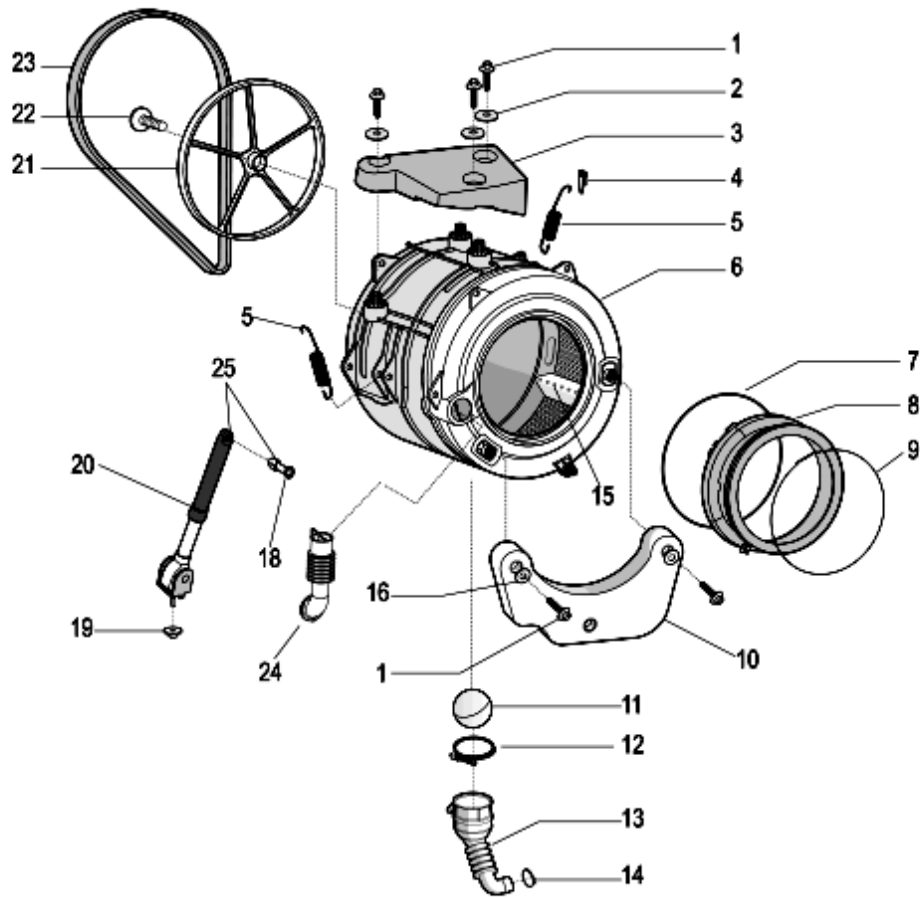

1340210

Tavole

1340210

1340210

Lista Ricambi

Rif.	Cod.Ricam	Dal S/N	Al S/N	Sostituto	Descrizione	Notizia	Codice
001	C00194611				vite pl28 9.5x50 tmtfr t40	n4011c00	
001	C00194612				vite diametro maggiorato vpl	n4011c00	
003	C00119110				contrappeso superiore vpl 12.5 kg		
004	C00141682				ghiera molla aqualtis		
005	C00145754				molla vasca (v)		
006	C00287242				vasca 52lt all plast heavy		
007	C00119209				anello tensione posteriore a molla		
008	C00283995				guarnizione oblo indesit ecoprime		
009	C00119210				anello anteriore aqualtis		
010	C00286449				contrappeso anteriore 11,5 kg		
011	C00092172				palla tubo oko evo ii		
012	C00094908				fascetta stringitubo lato vasca		
013	C00257901				soffietto scarico		
014	C00092411			1 x C00094908	fascetta stringitubo lato pompa		
015	C00065463				trascinatore estraibile cest.40 - 46l		
018	C00280757				espansore new		
019	C00065152				dado esa rond elastica m6x22x1,5		
020	C00145753			1 x C00140670	ammortizzatore 100 n		
021	C00270717				puleggia condotta		
022	C00051739			1 x C00064786 1 x C00143260	vite m8 x 20 tefl 10.9		
023	C00119126				cinghia elastica 1201 - 1198 j6		
024	C00286419				soffietto carico detersivo steam		
025	C00140744				ammortizzatori 100 n kit		