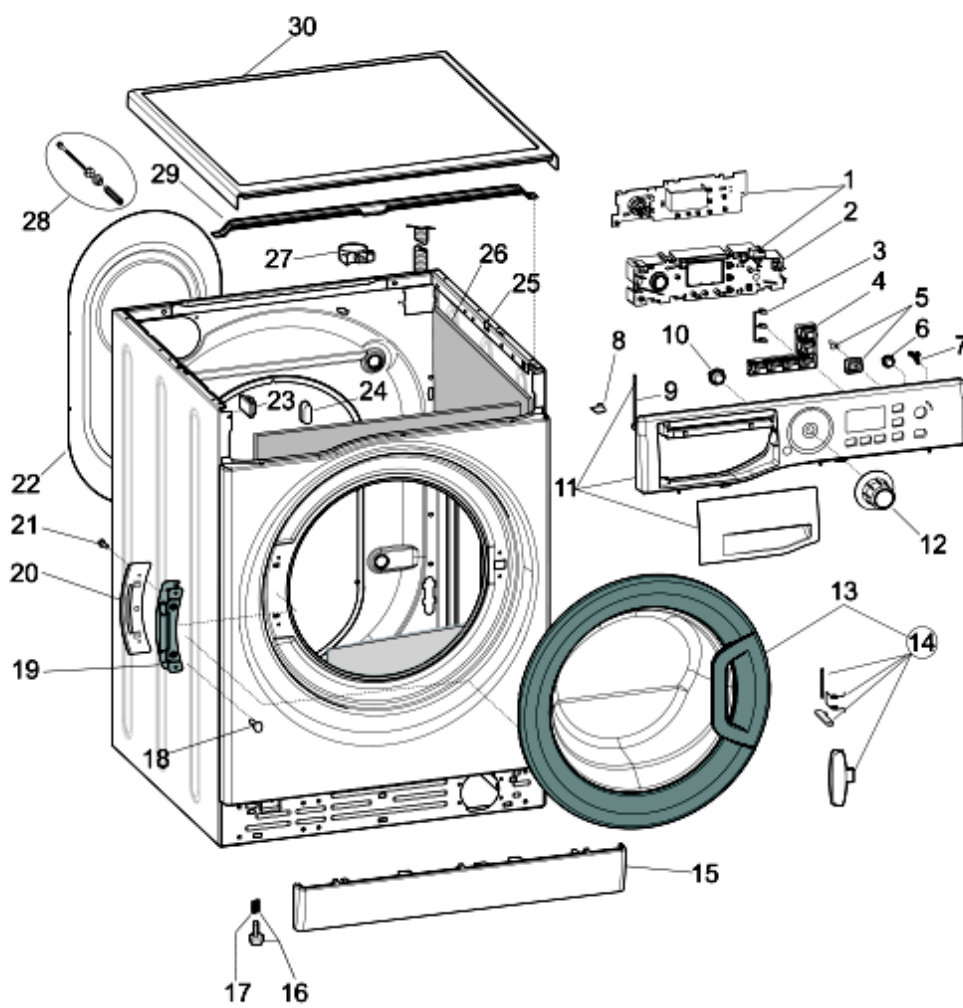

1340130

Tavole

1340130

1340130

Lista Ricambi

Rif.	Cod.Ricam	Dal S/N	Al S/N	Sostituto	Descrizione	Notizia	Codice
001	C00288822		20710...	1 x C00294319	ass. modulo display big digit st.		30767510000 30767510001 30767510101
001	C00294319	20711...			ass. modulo display big dgt steam		30767510201
002	C00286761				supporto modulo big digit futura		
003	C00286759				gemme spia verticale dgt futura		
004	C00288820				tasto opzioni pw big dgt steam		
005	C00286755				tasto avvio start/pause pw dgt		
006	C00286760				tasto pw performance futura dgt		
007	C00286756				gemme spia performance futura		
008	C00285779				tappo perno rotazione cassetto		
009	C00091882				perno rotazione cassetto 106.5x5		
010	C00286757				tasto on/off pw futura dgt		
011	C00288818		20710...		cruscotto wmg7227bit		30767510000 30767510001 30767510101
011	C00293651	20711...			cruscotto wmg7227bit		30767510201
012	C00286657		20710...	1 x C00297620	manopola programmi pw futura		30767510000 30767510001 30767510101
012	C00291008	20711...		1 x C00297621	manopola programmi pw futura		30767510201
013	C00286141			1 x C00288569	oblo completo hot/ari grigio futura		
014	C00286151				set maniglia oblo grigio futura		
015	C00285563				zoccolo bianco pw futura		
016	C00296866				pedino regolabile mignon m8 h =		
017	C00083828				molla piedino d =11 mm h = 8,5		
019	C00285560				cerniera oblo' futura		
020	C00285559				piastra cerniera futura		
021	C00065185				vite m4,5 x 8 timer e oblo/cerniera		
022	C00267086				pannello posteriore b pw radom.		
023	C00046667				fermacablaggio 'ab636tx'		
023	C00141387				ferma cavo adesivo		
024	C00065185				vite m4,5 x 8 timer e oblo/cerniera		
024	C00112735				tappo collaudo hardware per		
025	C00286451				mobile bianco pw 52lt futura		