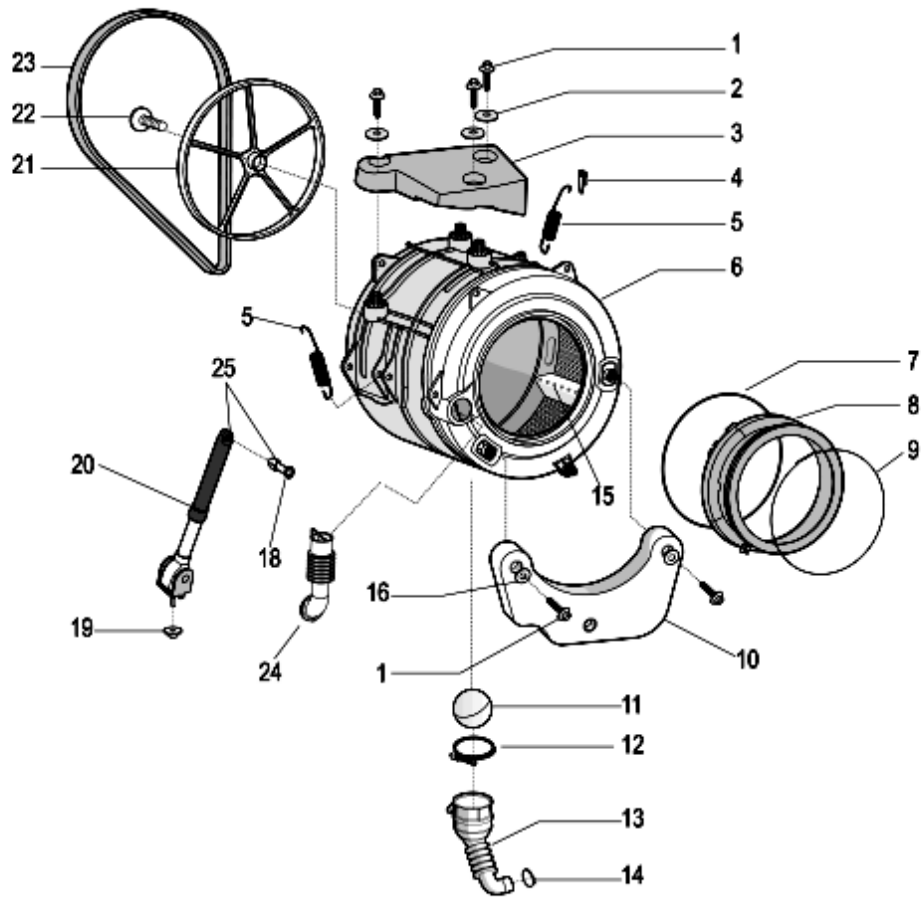

1340210

Tavole

1340210

1340210

Lista Ricambi

Rif.	Cod.Ricam	Dal S/N	Al S/N	Sostituto	Descrizione	Notizia	Codice
001	C00194611				vite pl28 9.5x50 tmtfr t40	n4011c00	
001	C00194612				vite diametro maggiorato vpl	n4011c00	
003	C00119110				contrappeso superiore vpl 12.5 kg		
004	C00141682				ghiera molla aqualtis		
005	C00145754				molla vasca (v)		
006	C00287242				vasca 52lt all plast heavy		
007	C00119209				anello tensione posteriore a molla		
008	C00289414				guarnizione oblo indesit prime		
009	C00119210				anello anteriore aqualtis		
010	C00286449				contrappeso anteriore 11,5 kg		
011	C00092172				palla tubo oko evo ii		
012	C00094908				fascetta stringitubo lato vasca		
013	C00257901				soffietto scarico		
014	C00092411			1 x C00094908	fascetta stringitubo lato pompa		
015	C00268109				trascinatore estraibile 62lt		
018	C00280757				espansore new		
019	C00065152				dado esa rond elastica m6x22x1,5		
021	C00270717				puleggia condotta		
022	C00051739			1 x C00064786 1 x C00143260	vite m8 x 20 tefl 10.9		
023	C00119126				cinghia elastica 1201 - 1198 j6		
024	C00285578				soffietto carico detersivo futura		
025	C00140744				ammortizzatori 100 n kit		