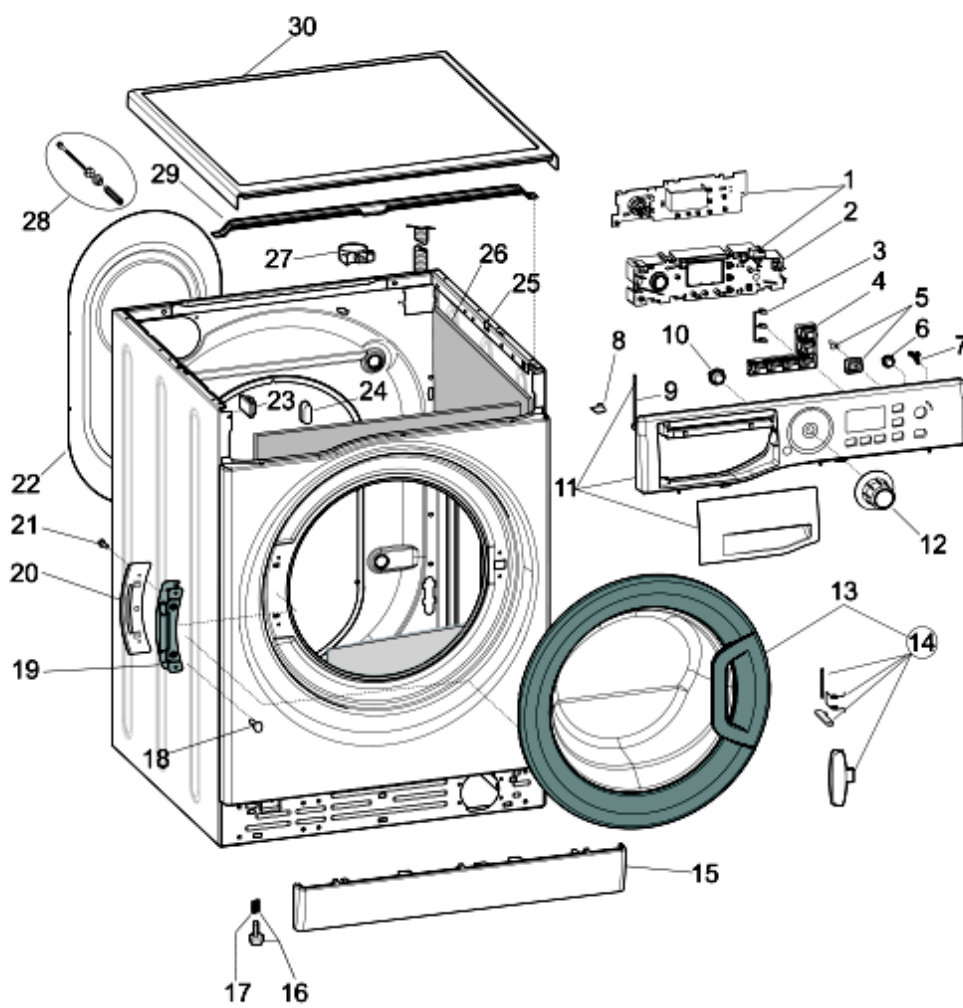

1340130

Tavole

1340130

1340130

Lista Ricambi

Rif.	Cod.Ricam	Dal S/N	Al S/N	Sostituto	Descrizione	Notizia	Codice
000	C00288587				adesivo eco tech		
001	C00293592				ass. modulo display big digit		
002	C00286761				supporto modulo big digit futura		
003	C00286759				gemme spia verticale dgt futura		
004	C00293593				tasto opzioni pw big dgt futura		
005	C00286755				tasto avvio start/pause pw dgt		
006	C00286760				tasto pw performance futura dgt		
007	C00286756				gemme spia performance futura		
008	C00285779				tappo perno rotazione cassetto		
009	C00091882				perno rotazione cassetto 106.5x5		
010	C00286757				tasto on/off pw futura dgt		
011	C00299588				cruscotto wmg722bit		
012	C00291008			1 x C00297621	manopola programmi pw futura		
013	C00286141			1 x C00288569	oblo completo hot/ari grigio futura		
014	C00286151				set maniglia oblo grigio futura		
015	C00285563				zoccolo bianco pw futura		
016	C00296866				pedino regolabile mignon m8 h =		
017	C00083828				molla piedino d =11 mm h = 8,5		
018	C00290793				vite trlbt m4x8 t esag		
019	C00285560				cerniera oblo' futura		
020	C00285559				piastra cerniera futura		
021	C00065185				vite m4,5 x 8 timer e oblo/cerniera		
022	C00267086				pannello posteriore b pw radom.		
023	C00046667				fermacablaggio 'ab636tx'		
023	C00141387				ferma cavo adesivo		
024	C00112735				tappo collaudo hardware per		
025	C00286451				mobile bianco pw 52lt futura		
026	C00285600				materassino insonorizzante		
026	C00285604				kit insonorizzante new futura		
027	C00064550				supporto tubi scarico 'lvb2000'		
027	C00064755				collare tubo scarico		
028	C00145769				viti e distanzili imballo kit wixl-		
029	C00295573				traversa superiore futura		
030	C00286456				top polar white standard futura		
099	C00087815				vite timer 1/2 t4,2x12.7		