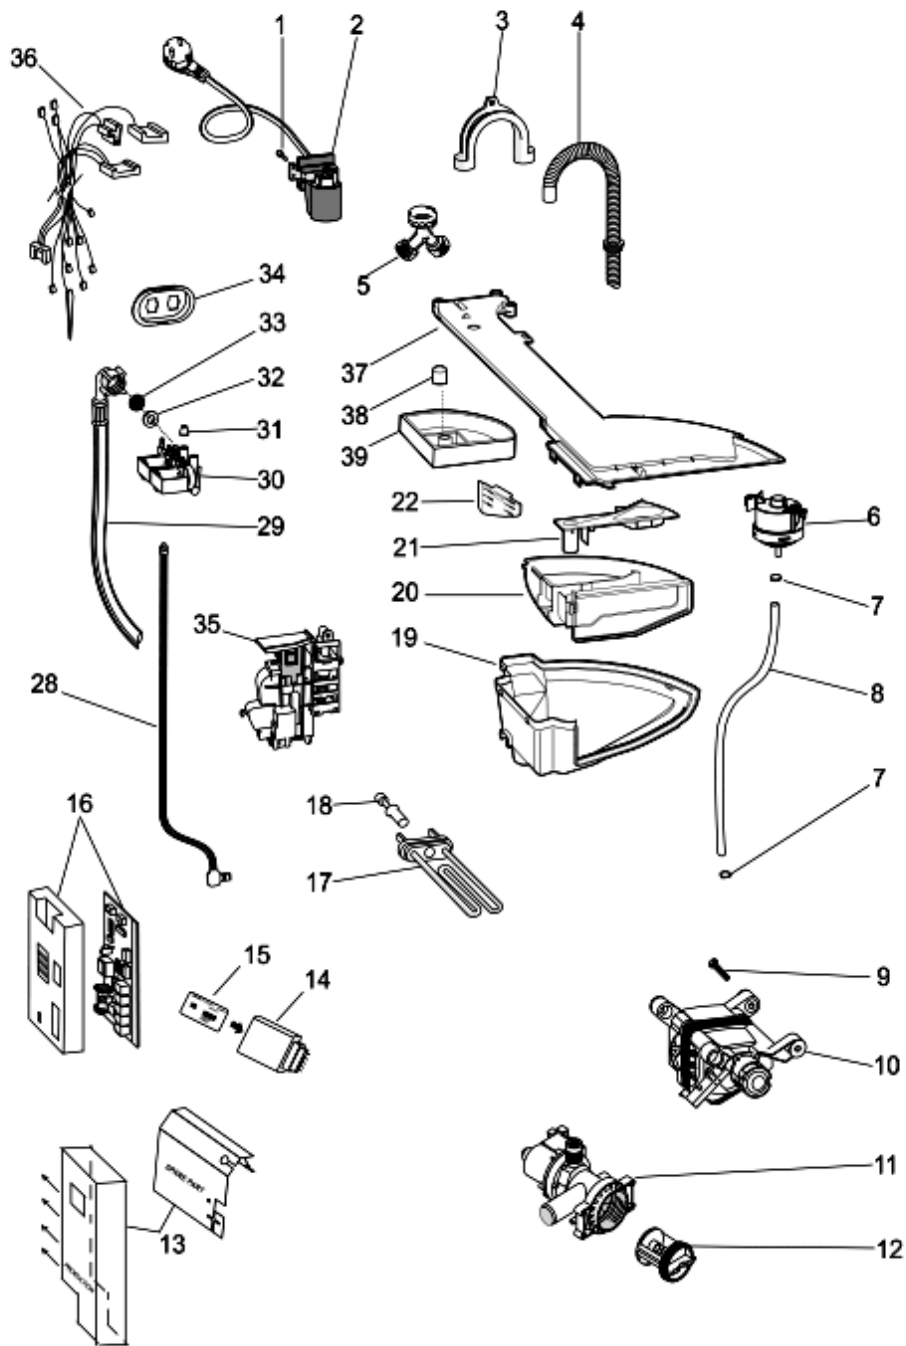

1340310

Tavole

1340310

1340310

Lista Ricambi

Rif.	Cod.Ricam	Dal S/N	Al S/N	Sostituto	Descrizione	Notizia	Codice
001	C00092348				vite autoraschiante 3,5x8 trilobata		
002	C00270937				cavo alimentazione 1.5m shuko		
003	C00019902				supporto tubo scarico spiralato		
004	C00091775				tubo scarico lavasciuga l=1820		
006	C00288973			1 x C00289362	pressostato lineare bitron		
007	C00092412				fascetta stringitubo		
008	C00144077				tubo pressostato l=540 mm evo ii		
009	C00094744				vite fissaggio motore/vasca		
010	C00265826				motore trifase pacco40		
011	C00119307				pompa scarico 220-240v./50hz		
012	C00045023				maniglia filtro		
012	C00045025				guarnizione filtro		
012	C00141034				filtro pompa a spillo kit		
012	C00297161				filtro pompa a spillo kit copreci		
014	C00272306				smart reader card 8kb e		
015	C00299589				card wmg722bit 32kb sw		
016	C00296179				modulo trif arc2 new stby bp imp		
017	C00094715				resistenza 1700/230 vpl lb		
018	C00083915				sonda-temperatura ntc elth tl		
019	C00283631				tramoggia margherita 2		
020	C00283629			1 x C00300796	vaschetta detersivo ruotante		
021	C00283624				coperchio additivi margherita 2		
022	C00285592				parete vaschetta detersivo liquido		
028	C00256761				tirante apertura oblo wd com		
030	C00110333				elettrovalvola ie2u 7 lt.rst 2,5 230		
031	C00064534				guarnizione tramoggia'lvb2000'		
032	C00005572				guarnizione tubo carico		
033	C00005781				filtro tubo carico		
034	C00267092				supporto elettrovalvola 1 ev rad		
035	C00254755				microritardatore istantaneo		
036	C00271408				cablaggio		
036	C00271422				cablaggio terra macchina standard		
036	C00283597				cablaggio evp+evl+ntc arcadia 2		
036	C00283601				cablaggio motore modulo arcadia		
036	C00285914				cablaggio display-modulo arcadia