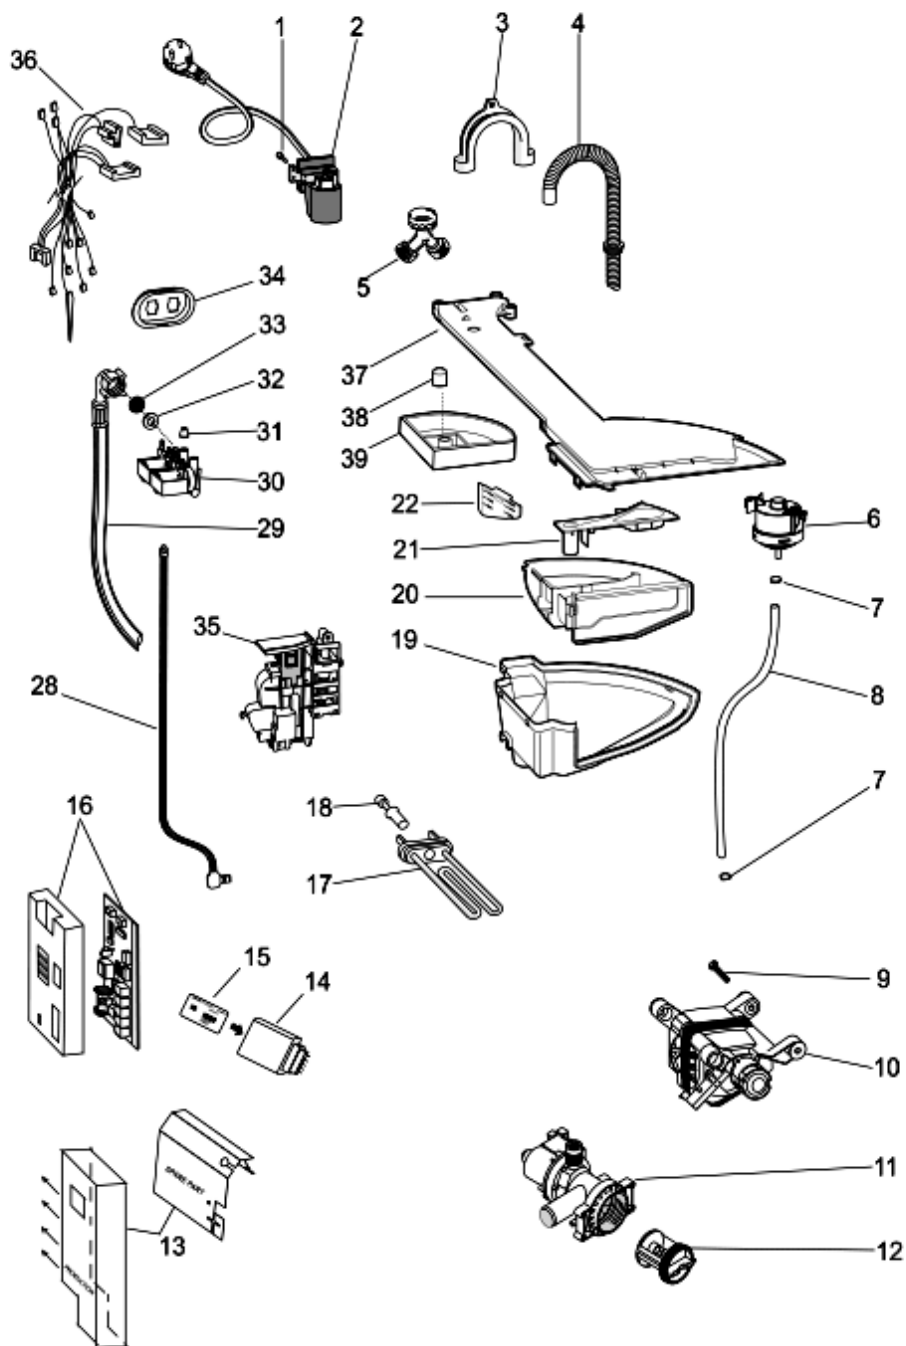

1340310

Tavole

1340310

1340310

Lista Ricambi

Rif.	Cod.Ricam	Dal S/N	Al S/N	Sostituto	Descrizione	Notizia	Codice
001	C00092348				vite autoraschiante 3,5x8 trilobata		
002	C00270937				cavo alimentazione 1.5m shuko		
003	C00019902				supporto tubo scarico spiralato		
004	C00142206				tubo scarico 2,14 m aqualtis h		
006	C00289362				pressostato lineare r 2,5 0:300mm		
007	C00092412				fascetta stringitubo		
008	C00144077				tubo pressostato l=540 mm evo ii		
009	C00094744				vite fissaggio motore/vasca		
010	C00196979				motore trifase ceset pacco 50		80833200000
010	C00298494				motore trifase p40 d19mm		80833200001
011	C00282341				pompa scarico 220-240v 50hz		
012	C00141034				filtro pompa a spillo kit		
012	C00297161				filtro pompa a spillo kit copreci		
014	C00272306				smart reader card 8kb e		
015	C00298521		31106...		card wmg823bxit.c 32kb sw		80833200000
015	C00304274	31107...			card wmg823bxit.c 32kb sw		80833200001
016	C00296179				modulo trif arc2 new stby bp imp		
017	C00094715				resistenza 1700/230 vpl lb		
018	C00083915				sonda-temperatura ntc elth tl		
019	C00283631				tramoggia margherita 2		
020	C00283629			1 x C00300796	vaschetta detersivo ruotante		
021	C00283624				coperchio additivi margherita 2		
022	C00285592				parete vaschetta detersivo liquido		
028	C00256761				tirante apertura oblo wd com		
030	C00110333				elettrovalvola ie2u 7 lt.rst 2,5 230		
031	C00064534				guarnizione tramoggia'lvb2000'		
032	C00005572				guarnizione tubo carico		
033	C00005781				filtro tubo carico		
034	C00064946				supporto elettrovalvola 1		
035	C00294848				microritardatore bitron ist dl-s2 +		
036	C00264505				cablaggio		
036	C00271422				cablaggio terra macchina standard		
036	C00281986				cablaggio blocc+pompa sc		
036	C00283597				cablaggio evp+evl+ntc arcadia 2		
036	C00283601				cablaggio motore modulo arcadia