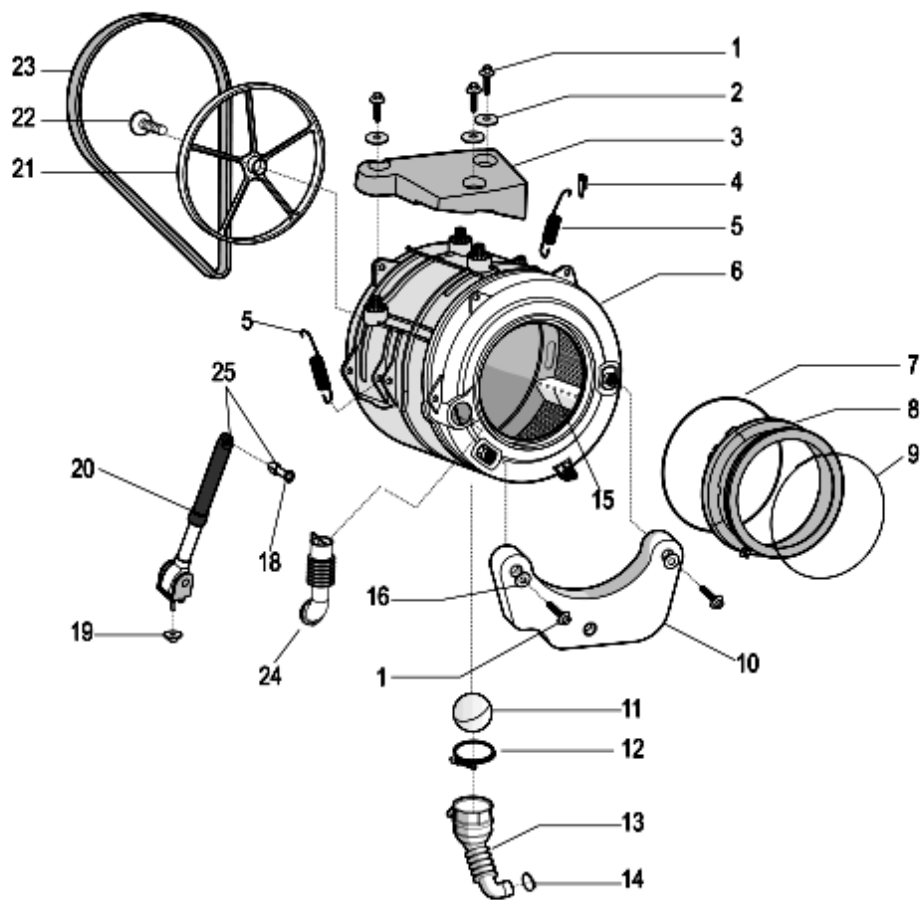

1340210

Tavole

1340210

1340210

Lista Ricambi

| Rif. | Cod.Ricam | Dal S/N | Al S/N | Sostituto | Descrizione | Notizia | Codice |
|------|-----------|---------|--------|---------------|------------------------------------|----------|--------|
| 001 | C00194611 | | | | vite pl28 9.5x50 tmtfr t40 | n4011c00 | |
| 001 | C00194612 | | | | vite diametro maggiorato vpl | n4011c00 | |
| 003 | C00272448 | | | | contrappeso superiore 12,8 kg | | |
| 004 | C00141682 | | | | ghiera molla aqualtis | | |
| 005 | C00272449 | | | | molla vasca 8,5 spire prime | | |
| 006 | C00144079 | | | | vasca pl 62l h=20 aqualtis | n4014c02 | |
| 007 | C00119209 | | | | anello tensione posteriore a molla | | |
| 008 | C00283995 | | | | guarnizione oblo indesit ecoprime | | |
| 009 | C00119210 | | | | anello anteriore aqualtis | | |
| 010 | C00272446 | | | | contrappeso anteriore 11.5kg | | |
| 011 | C00092172 | | | | palla tubo oko evo ii | | |
| 012 | C00094908 | | | | fascetta stringitubo lato vasca | | |
| 013 | C00274662 | | | | soffietto scarico con pozzetto | | |
| 014 | C00092411 | | | 1 x C00094908 | fascetta stringitubo lato pompa | | |
| 015 | C00268109 | | | | trascinatore estraibile 62lt | | |
| 018 | C00280757 | | | | espansore new | | |
| 019 | C00271652 | | | | dado esa rond elastica m6x20x1,5 | | |
| 021 | C00270717 | | | | puleggia condotta | | |
| 023 | C00144846 | | | | cinghia elastica 1194 j6 aqualtis | | |
| 024 | C00285578 | | | | soffietto carico detersivo futura | | |
| 025 | C00140744 | | | | ammortizzatori 100 n kit | | |