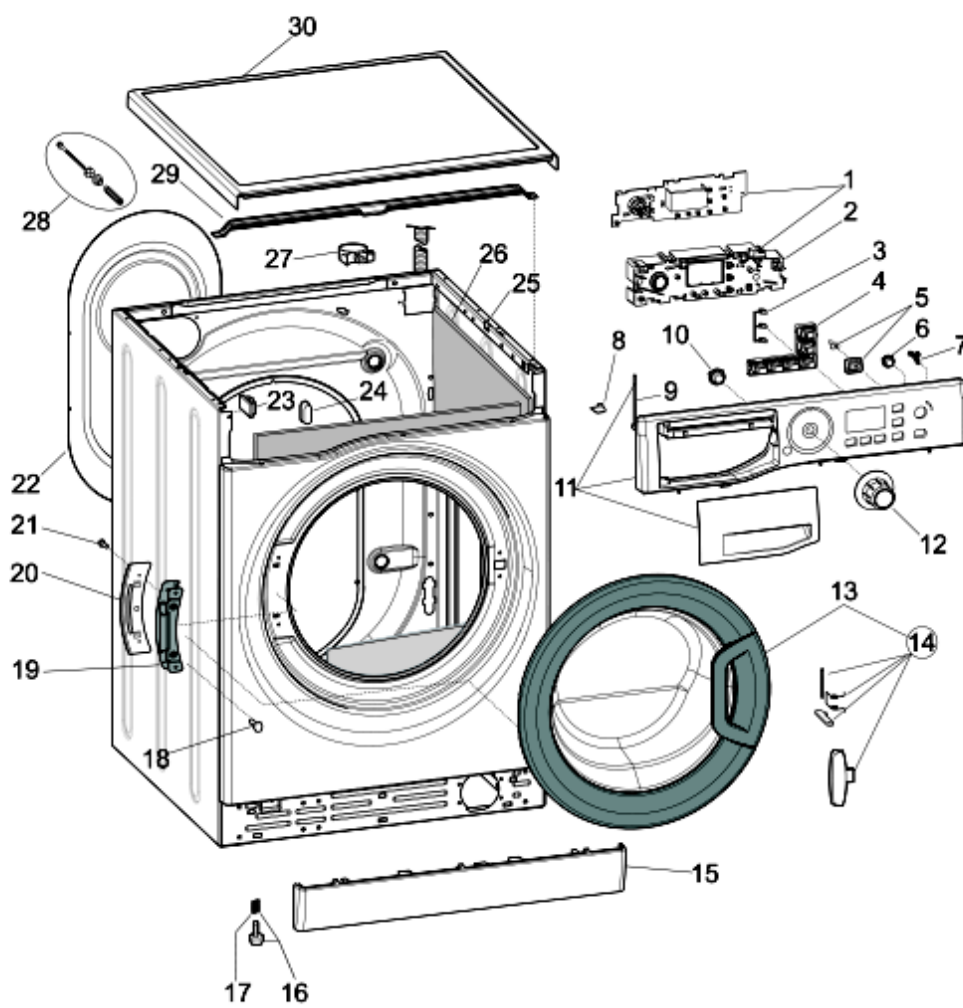

1340130

Tavole

1340130

1340130

Lista Ricambi

| Rif. | Cod.Ricam | Dal S/N | Al S/N | Sostituto | Descrizione | Notizia | Codice |
|------|-----------|---------|--------|---------------|-------------------------------------|---------|--------|
| 000 | C00288587 | | | | adesivo eco tech | | |
| 001 | C00293592 | | | | ass. modulo display big digit | | |
| 002 | C00286761 | | | | supporto modulo big digit futura | | |
| 003 | C00286759 | | | | gemme spia verticale dgt futura | | |
| 004 | C00293593 | | | | tasto opzioni pw big dgt futura | | |
| 005 | C00286755 | | | | tasto avvio start/pause pw dgt | | |
| 006 | C00286760 | | | | tasto pw performance futura dgt | | |
| 007 | C00286756 | | | | gemme spia performance futura | | |
| 008 | C00285779 | | | | tappo perno rotazione cassetto | | |
| 009 | C00091882 | | | | perno rotazione cassetto 106.5x5 | | |
| 010 | C00286757 | | | | tasto on/off pw futura dgt | | |
| 011 | C00298520 | | | | cruscotto wmg823it | | |
| 012 | C00291008 | | | 1 x C00297621 | manopola programmi pw futura | | |
| 013 | C00287794 | | | | oblo completo hot/ari chrome | | |
| 014 | C00287769 | | | | set maniglia oblo chrome futura | | |
| 015 | C00285563 | | | | zoccolo bianco pw futura | | |
| 016 | C00087084 | | | | piedino regolabile m8 h = 2,3 cm | | |
| 017 | C00083828 | | | | molla piedino d =11 mm h = 8,5 | | |
| 018 | C00290793 | | | | vite trlbt m4x8 t esag | | |
| 019 | C00285560 | | | | cerniera oblo' futura | | |
| 020 | C00285559 | | | | piastra cerniera futura | | |
| 021 | C00065185 | | | | vite m4,5 x 8 timer e oblo/cerniera | | |
| 022 | C00116923 | | | | pannello posteriore b pw con | | |
| 023 | C00046667 | | | | fermacablaggio 'ab636tx' | | |
| 023 | C00141387 | | | | ferma cavo adesivo | | |
| 024 | C00112735 | | | | tappo collaudo hardware per | | |
| 025 | C00287755 | | | | mobile bianco pw 62lt maxi futura | | |
| 026 | C00143376 | | | | kit insonorizzante new eco silent | | |
| 026 | C00194044 | | | | materassino insonorizzante | | |
| 027 | C00064550 | | | | supporto tubi scarico 'lvb2000' | | |
| 027 | C00064755 | | | | collare tubo scarico | | |
| 027 | C00091904 | | | | ferma cavo / tubo scarico | | |
| 028 | C00145769 | | | | viti e distanzili imballo kit wixl- | | |
| 029 | C00295573 | | | | traversa superiore futura | | |
| 030 | C00285564 | | | | top polar white maxi futura | | |