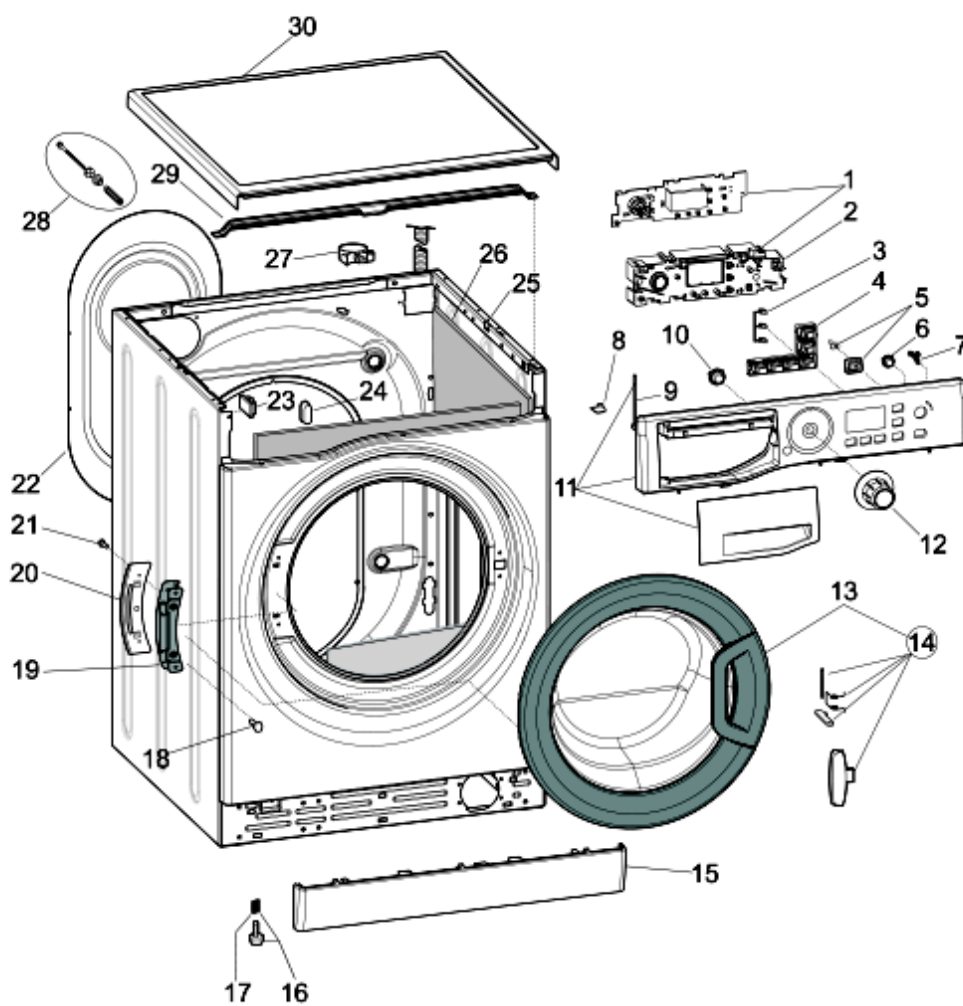

1340130

Tavole

1340130

1340130

Lista Ricambi

Rif.	Cod.Ricam	Dal S/N	Al S/N	Sostituto	Descrizione	Notizia	Codice
000	C00288587				adesivo eco tech		
001	C00293592				ass. modulo display big digit		
002	C00286761				supporto modulo big digit futura		
003	C00286759				gemme spia verticale dgt futura		
004	C00293593				tasto opzioni pw big dgt futura		
005	C00286755				tasto avvio start/pause pw dgt		
006	C00286760				tasto pw performance futura dgt		
007	C00286756				gemme spia performance futura		
008	C00285779				tappo perno rotazione cassetto		
009	C00091882				perno rotazione cassetto 106.5x5		
010	C00286757				tasto on/off pw futura dgt		
011	C00295474				cruscotto wmg923bit		
012	C00291008			1 x C00297621	manopola programmi pw futura		
013	C00287794				oblo completo hot/ari chrome		80833150100 80833150101 80833150195
013	C00288569				oblo completo hot/ari grigio futura		80833150000
014	C00287769				set maniglia oblo chrome futura		80833150100 80833150101 80833150195
014	C00288568				set maniglia oblo grigio futura		80833150000
015	C00285563				zoccolo bianco pw futura		
016	C00087084				pedino regolabile m8 h = 2,3 cm		
017	C00083828				molla piedino d =11 mm h = 8,5		
018	C00290793				vite trlbt m4x8 t esag		
019	C00285560				cerniera oblo' futura		
020	C00285559				piastra cerniera futura		
021	C00065185				vite m4,5 x 8 timer e oblo/cerniera		
022	C00116923				pannello posteriore b pw con		
023	C00046667				fermacablaggio 'ab636tx'		
023	C00141387				ferma cavo adesivo		
024	C00112735				tappo collaudo hardware per		
025	C00287755				mobile bianco pw 62lt maxi futura		
026	C00143376				kit insonorizzante new eco silent		
026	C00194044				materassino insonorizzante		