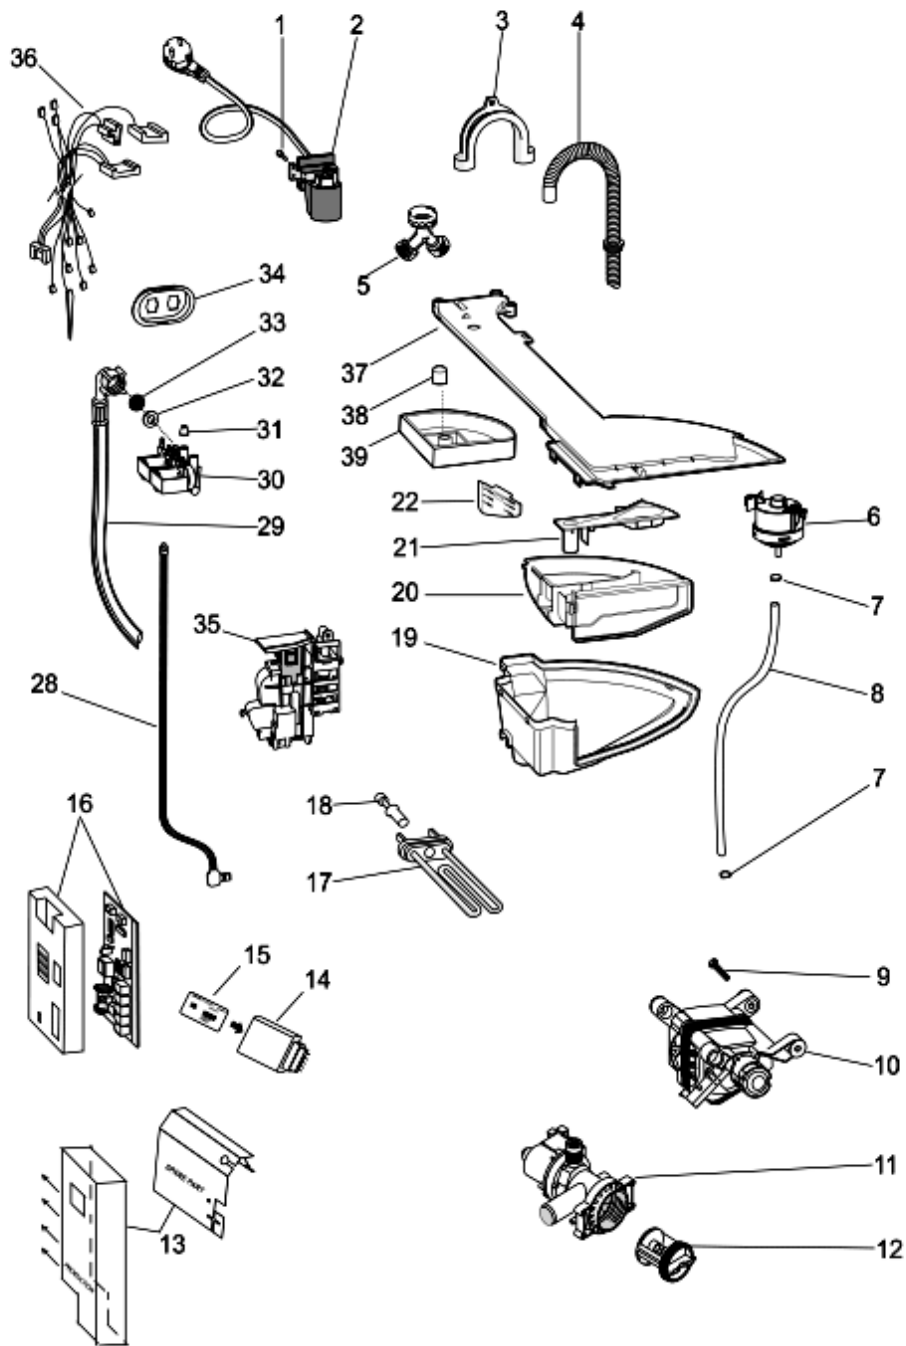

1340310

Tavole

1340310

1340310

Lista Ricambi

Rif.	Cod.Ricam	Dal S/N	Al S/N	Sostituto	Descrizione	Notizia	Codice
001	C00092348				vite autoraschiante 3,5x8 trilobata		
003	C00019902				supporto tubo scarico spiralato		
004	C00142206				tubo scarico 2,14 m aqualtis h		
006	C00289362				pressostato lineare r 2,5 0:300mm		
007	C00092412				fascetta stringitubo		
008	C00144077				tubo pressostato l=540 mm evo ii		
009	C00094744				vite fissaggio motore/vasca		
010	C00196979				motore trifase ceset pacco 50		80833150000 80833150100
010	C00298494				motore trifase p40 d19mm		80833150101 80833150195
011	C00282341				pompa scarico 220-240v 50hz		
012	C00141034				filtro pompa a spillo kit		
012	C00297161				filtro pompa a spillo kit copreci		
014	C00272306				smart reader card 8kb e		
015	C00299197		31114...		card wmg923bxit.c 32kb sw		80833150000 80833150100
015	C00304191	31115...	40515...		card wmg923bxit.c 32kb sw		80833150101
015	C00306116	40516...			card wmg923bxit.c 32kb sw		80833150195
016	C00296179				modulo trif arc2 new stby bp imp		80833150000 80833150100 80833150101
016	C00305531				modulo arc2.3ph strip p40 ed5		80833150195
017	C00094715				resistenza 1700/230 vpl lb		
018	C00083915				sonda-temperatura ntc elth tl		
019	C00283631				tramoggia margherita 2		
020	C00283629			1 x C00300796	vaschetta detersivo ruotante		
021	C00283624				coperchio additivi margherita 2		
022	C00285592				parete vaschetta detersivo liquido		
028	C00256761				tirante apertura oblo wd com		
030	C00110333				elettrovalvola ie2u 7 lt.rst 2,5 230		
031	C00064534				guarnizione tramoggia'lvb2000'		
032	C00005572				guarnizione tubo carico		
033	C00005781				filtro tubo carico		
034	C00064946				supporto elettrovalvola 1