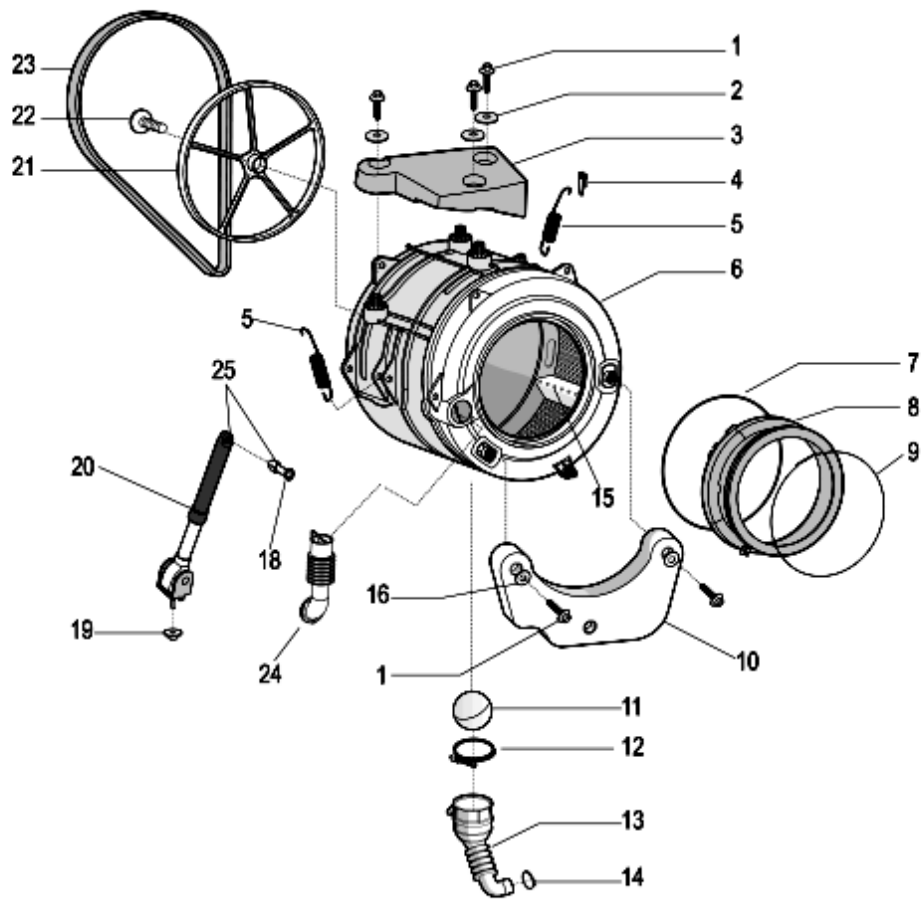

1340210

Tavole

1340210

1340210

Lista Ricambi

Rif.	Cod.Ricam	Dal S/N	Al S/N	Sostituto	Descrizione	Notizia	Codice
001	C00194611				vite pl28 9.5x50 tmtfr t40	n4011c00	
001	C00194612				vite diametro maggiorato vpl	n4011c00	
003	C00272448				contrappeso superiore 12,8 kg		
004	C00141682				ghiera molla aqualtis		
005	C00272449				molla vasca 8,5 spire prime		
006	C00144079				vasca pl 62l h=20 aqualtis	n4014c02	
007	C00119209				anello tensione posteriore a molla		
008	C00283995				guarnizione oblo indesit ecoprime		
009	C00119210				anello anteriore aqualtis		
010	C00272446				contrappeso anteriore 11.5kg		
011	C00092172				palla tubo oko evo ii		
012	C00094908				fascetta stringitubo lato vasca		
013	C00274662				soffietto scarico con pozzetto		
014	C00092411			1 x C00094908	fascetta stringitubo lato pompa		
015	C00268109				trascinatore estraibile 62lt		
018	C00280757				espansore new		
019	C00271652				dado esa rond elastica m6x20x1,5		
021	C00270717				puleggia condotta		
023	C00144846				cinghia elastica 1194 j6 aqualtis		
024	C00285578				soffietto carico detersivo futura		
025	C00140744				ammortizzatori 100 n kit		