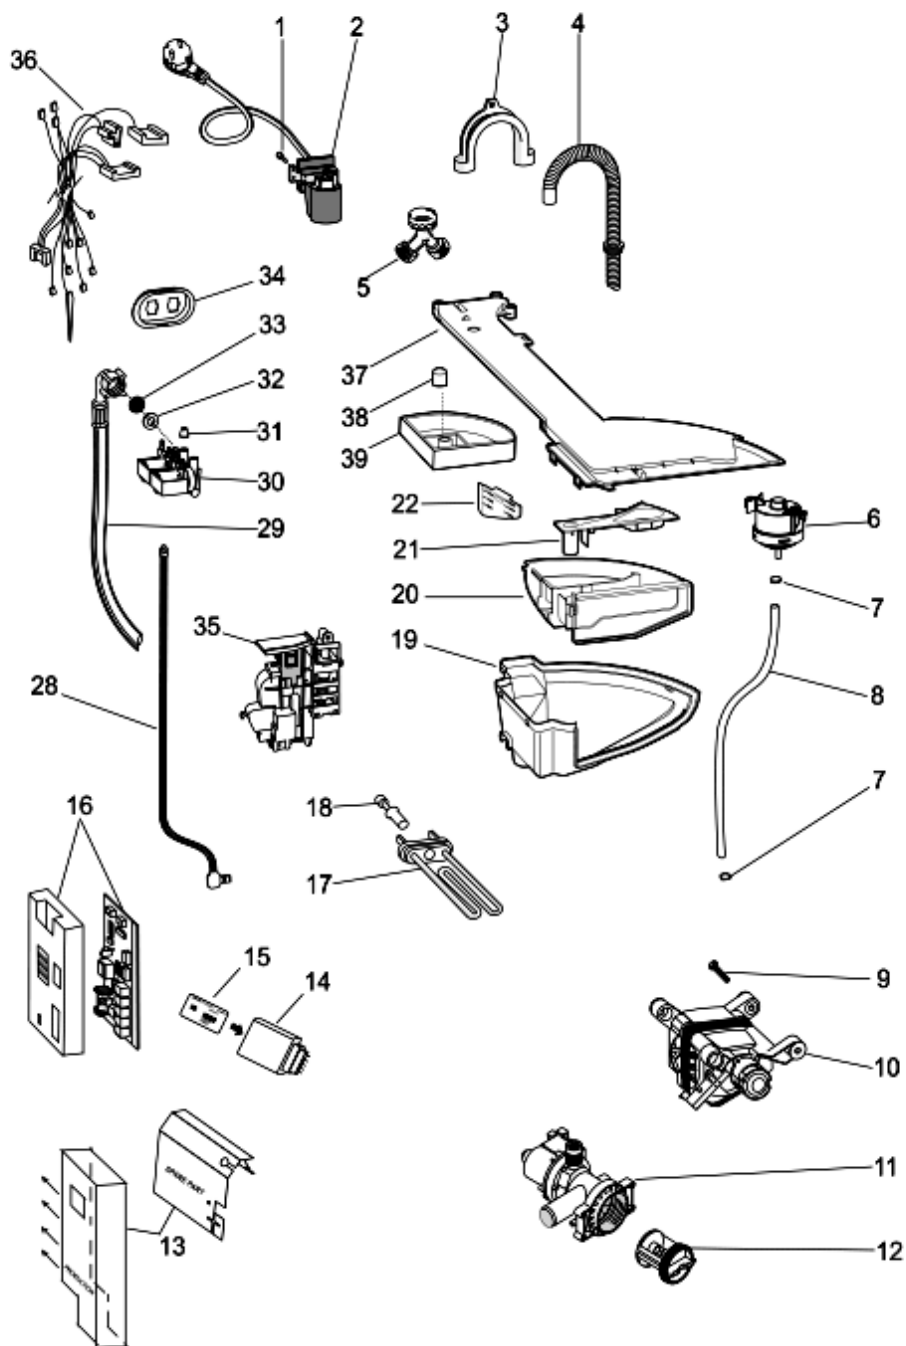

1340310

Tavole

1340310

1340310

Lista Ricambi

Rif.	Cod.Ricam	Dal S/N	Al S/N	Sostituto	Descrizione	Notizia	Codice
001	C00092348				vite autoraschiante 3,5x8 trilobata		
002	C00270937				cavo alimentazione 1.5m shuko		
003	C00019902				supporto tubo scarico spiralato		
004	C00091775				tubo scarico lavasciuga l=1820		
006	C00272450		30202...		pressostato lineare		
006	C00289362				pressostato lineare r 2,5 0:300mm		
007	C00092412				fascetta stringitubo		
008	C00275603				tubo pressostato detersivo l=850		
009	C00094744				vite fissaggio motore/vasca		
010	C00290840				motore trifase ceset 3ph p40		
011	C00119307				pompa scarico 220-240v./50hz		
012	C00045023				maniglia filtro		
012	C00045025				guarnizione filtro		
012	C00141034				filtro pompa a spillo kit		
012	C00297161				filtro pompa a spillo kit copreci		
013	C00254409				protezione modulo (mylar)		
014	C00272306				smart reader card 8kb e		
015	C00297984				card wmsg723bxit 32kb sw		
016	C00296179				modulo trif arc2 new stby bp imp		
017	C00094715				resistenza 1700/230 vpl lb		
018	C00083915				sonda-temperatura ntc elth tl		
019	C00283631				tramoggia margherita 2		
020	C00283629			1 x C00300796	vaschetta detersivo ruotante		
021	C00283624				coperchio additivi margherita 2		
022	C00285592				parete vaschetta detersivo liquido		
028	C00256761				tirante apertura oblo wd com		
029	C00003070				tubo carico 1500 mm 'lato		
030	C00110333				elettrovalvola ie2u 7 lt.rst 2,5 230		
031	C00064534				guarnizione tramoggia'lvb2000'		
032	C00005572				guarnizione tubo carico		
033	C00005781				filtro tubo carico		
034	C00064946				supporto elettrovalvola 1		
035	C00254755				microritardatore istantaneo		
036	C00271408				cablaggio		
036	C00271422				cablaggio terra macchina standard