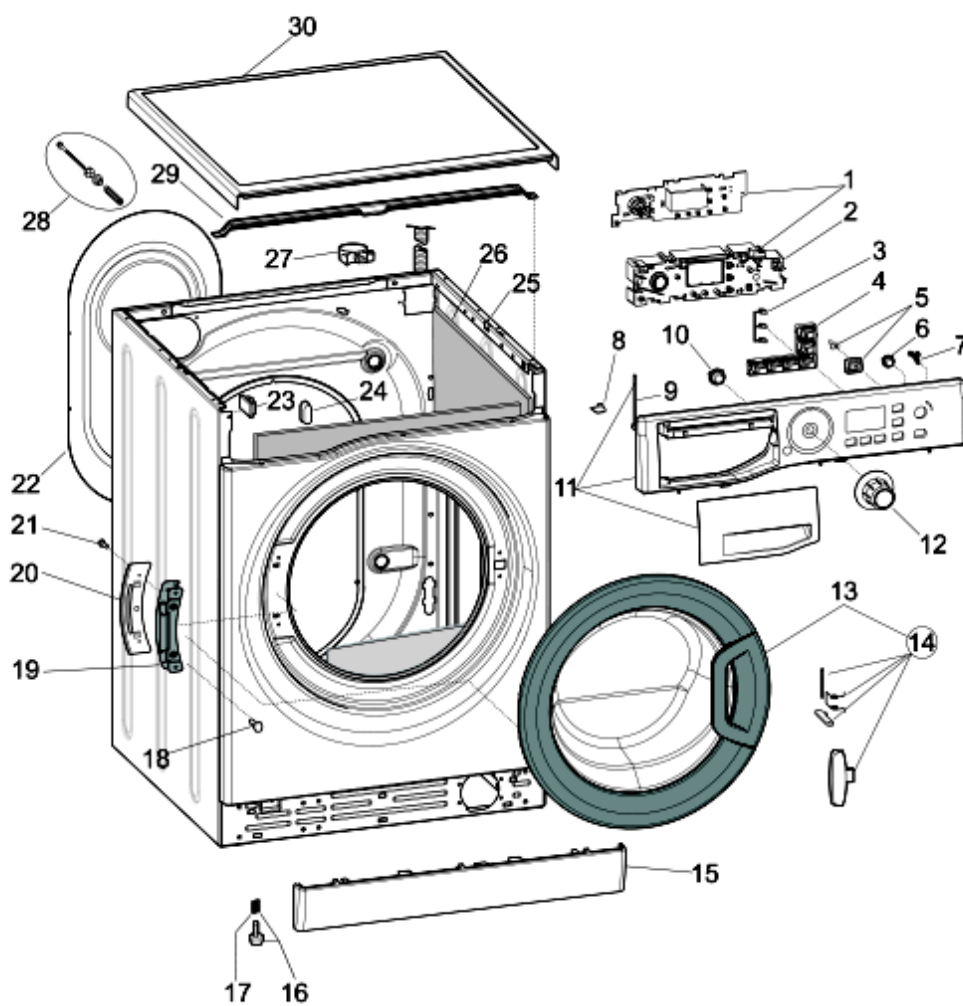

1340130

Tavole

1340130

1340130

Lista Ricambi

Rif.	Cod.Ricam	Dal S/N	Al S/N	Sostituto	Descrizione	Notizia	Codice
001	C00293592				ass. modulo display big digit		
002	C00286761				supporto modulo big digit futura		
003	C00286759				gemme spia verticale dgt futura		
004	C00286758				tasto opzioni pw big dgt futura		
004	C00293593				tasto opzioni pw big dgt futura		
005	C00286755				tasto avvio start/pause pw dgt		
006	C00286760				tasto pw performance futura dgt		
007	C00286756				gemme spia performance futura		
008	C00285779				tappo perno rotazione cassetto		
009	C00091882				perno rotazione cassetto 106.5x5		
010	C00286757				tasto on/off pw futura dgt		
011	C00297983				cruscotto wmsg 723 bx it		
012	C00291008			1 x C00297621	manopola programmi pw futura		
013	C00287794				oblo completo hot/ari chrome		
014	C00287769				set maniglia oblo chrome futura		
015	C00285563				zoccolo bianco pw futura		
016	C00087084				piedino regolabile m8 h = 2,3 cm		
017	C00083828				molla piedino d =11 mm h = 8,5		
018	C00290793				vite trlbt m4x8 t esag		
019	C00285560				cerniera oblo' futura		
020	C00285559				piastra cerniera futura		
021	C00065185				vite m4,5 x 8 timer e oblo/cerniera		
022	C00290584				pannello posteriore aq sn 370 pw		
023	C00046667				fermacablaggio 'ab636tx'		
023	C00141387				ferma cavo adesivo		
024	C00065185				vite m4,5 x 8 timer e oblo/cerniera		
024	C00112735				tappo collaudo hardware per		
025	C00290582				mobile bianco pw 48lt futura		
026	C00094018				materassino insonorizz.		
027	C00064550				supporto tubi scarico 'lvb2000'		
027	C00064755				collare tubo scarico		
028	C00274801				viti e distanzili imballo kit wixl-		
029	C00285562			1 x C00295573	traversa superiore futura		
030	C00290585				top polar white snella futura		
099	C00065871				copriforo imballo'lvb2000'		