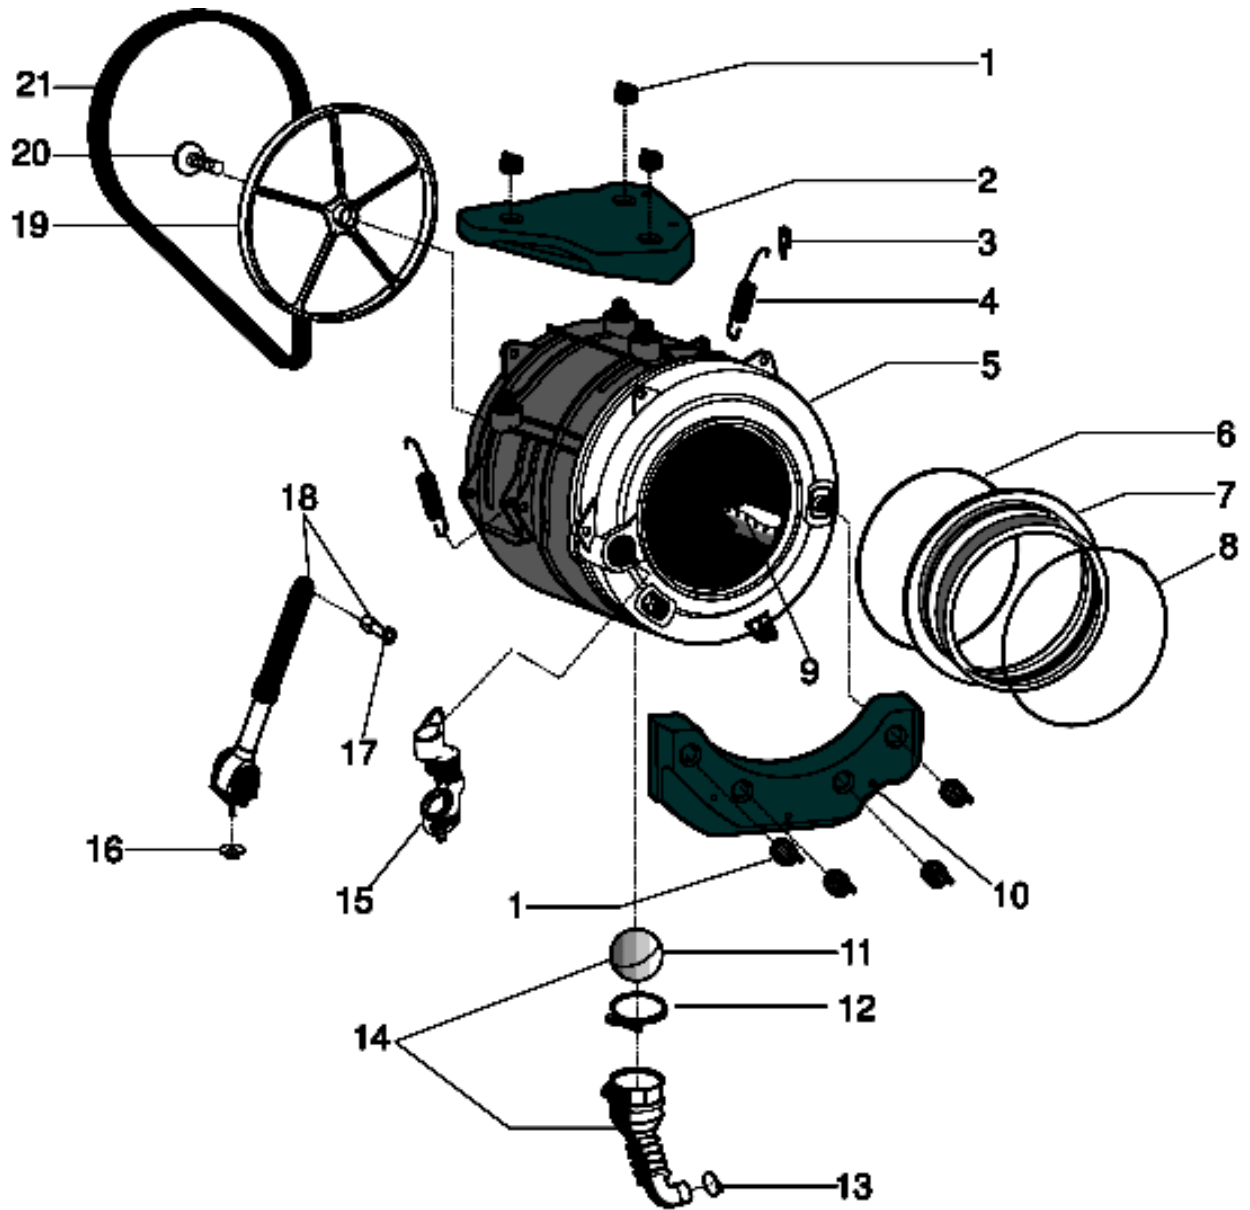

1340220

Tavole

1340220

1340220

Lista Ricambi

Rif.	Cod.Ricam	Dal S/N	Al S/N	Sostituto	Descrizione	Notizia	Codice
001	C00286069				molla fissaggio contrappeso aq		
002	C00287761				contrappeso superiore vpl futura		
003	C00141682				ghiera molla aqualtis		
004	C00291010				molla vasca 48lt futura k=6,7		
005	C00298592				vasca plast. 48 lt heavy slim new	n4014c02	
006	C00286084				anello tensione posteriore a molla		
007	C00287764				guarnizione oblo futura 71/58 lt		
008	C00119210				anello anteriore aqualtis		
009	C00290838				trascinatore cesto high end slim		
010	C00286068				contrappeso anteriore 13,4 kg aq		
011	C00092172				palla tubo oko evo ii		
012	C00094908				fascetta stringitubo lato vasca		
013	C00092411			1 x C00094908	fascetta stringitubo lato pompa		
014	C00275945				soffietto scarico 6 spire		
015	C00287806				soffietto carico detersivo futura		
016	C00271652				dado esa rond elastica m6x20x1,5		
017	C00280757				espansore new		
018	C00303589				kit ammortizzatori 120n futura 71		
019	C00109632				puleggia condotta piatta		
020	C00051739			1 x C00064786 1 x C00143260	vite m8 x 20 tefl 10.9		
021	C00145552				cinghia elastica 1201 j5 aqualtis