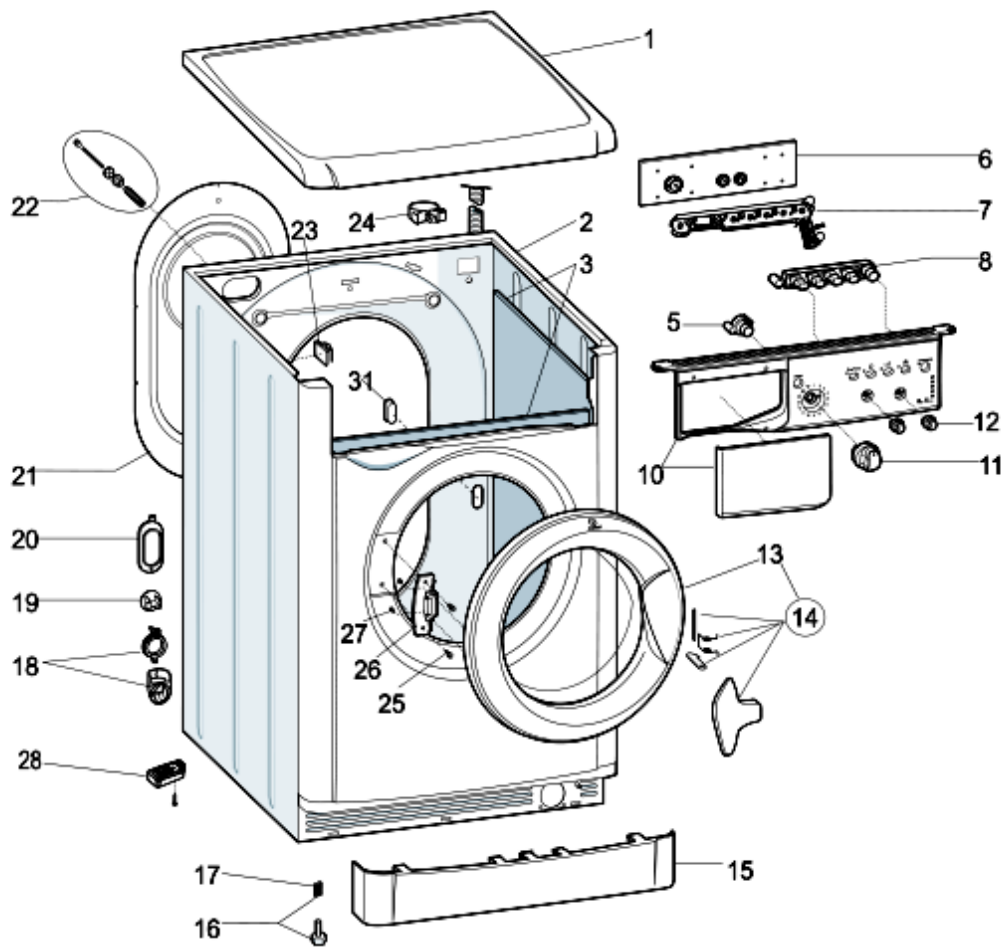

Sigla Modello:
IWSC51051CECOIT

Codice commerciale:
F078845

1180160N

Tavole

1180160N

1180160N

Lista Ricambi

Rif.	Cod.Ricam	Dal S/N	Al S/N	Sostituto	Descrizione	Notizia	Codice
001	C00264956				top bianco pw ind.tev. snella		
002	C00264923				mobile indesit pw snella tev		
005	C00270548				tasto on/off bianco pw indesit		
006	C00283372			1 x C00293476	ass. modulo indesit basic led 3man		
007	C00270601				supporto modulo display ecotim		
008	C00270550				tasto opzioni (5) pw indesit		
010	C00291674				cruscotto+maniglia pw		
011	C00270544			1 x C00299584	manopola programmi pw indesit		
012	C00270603				manopola bianca (pw)		
013	C00270980				oblo completo pw indesit ecotime		
014	C00270986				set apertura oblo indesit ecotime		
015	C00115813				zoccolo bianco pw ind. tev. evoi		
016	C00264036				pedino regolabile m8 h=2,9 cm		
017	C00059869				molla pedino d =11 mm h = 21		
018	C00046667				fermacablaggio 'ab636tx'		
021	C00115812				pannello posteriore bianco pw		
022	C00058925				distanziale imballo vasca in		
022	C00065879				vite vasca in plastica		
022	C00119279				rondella		
022	C00119410				distanziale imballo		
022	C00278598				vite autof. 4.2 x 16.5 (ped.post)		
022	C00282746				vite vasca in plastica		
023	C00141387				ferma cavo adesivo		
024	C00064755				collare tubo scarico		
024	C00282283				fascetta stringitubo tubo		
025	C00096210				vite autofilettante afl 4.8 x8 testfr		
026	C00255430				cerniera oblo con fori da 4.5 mm		
028	C00254045				pedino fisso posteriore h= 10 mm		
031	C00112735				tappo collaudo hardware per		
099	C00019685				supporto tubi scarico		
099	C00044085				tappo copriasola x mobile		
099	C00082762				paracolpi motore		
099	C00087815				vite timer 1/2 t4,2x12.7		
099	C00272394				vite vite plst 3x12 tsp		
099	C00281447				staffa imballo		