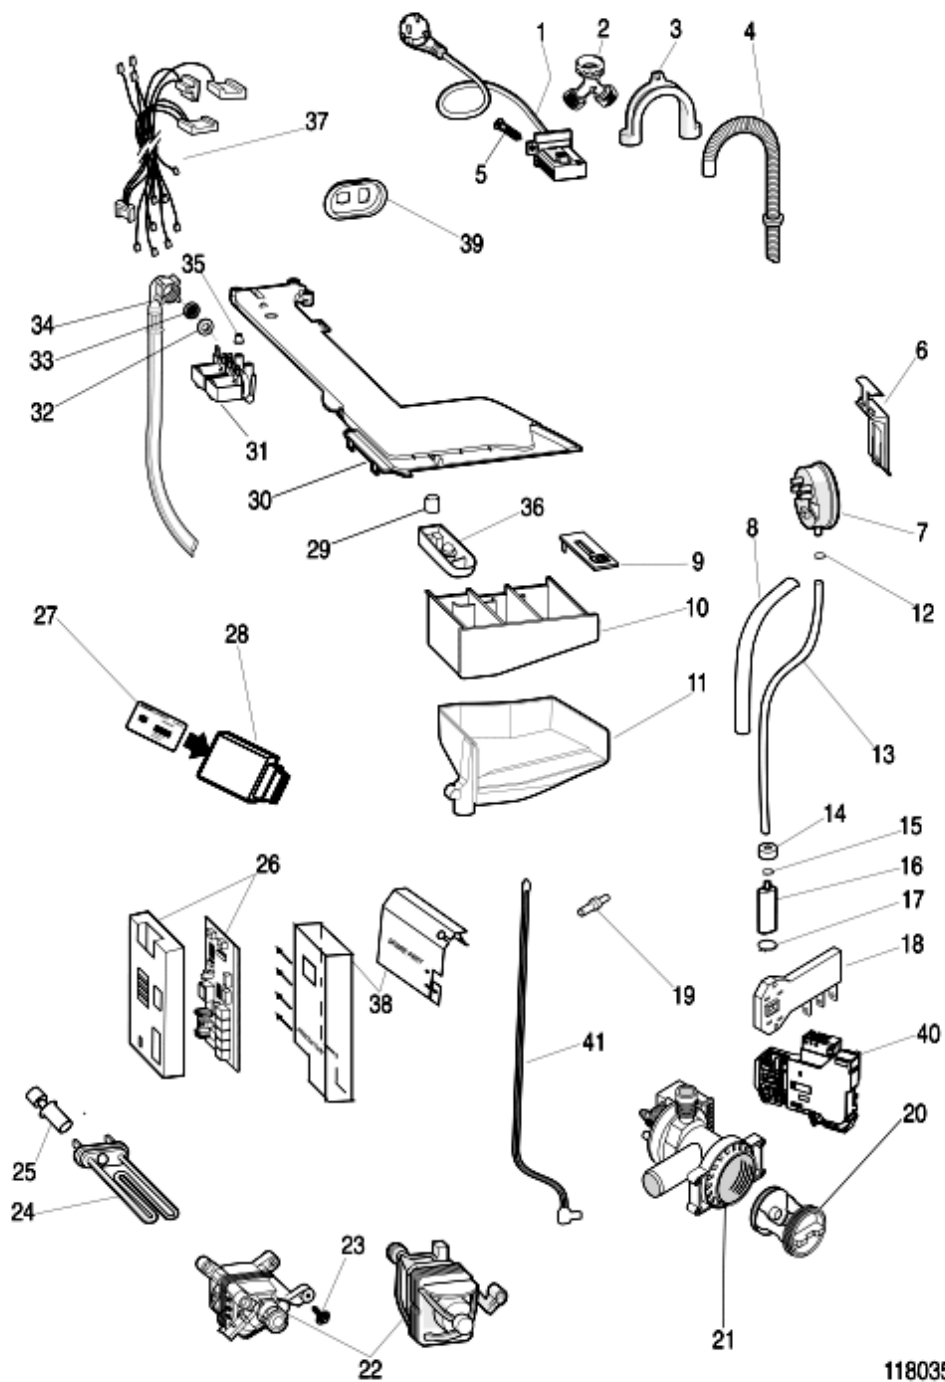

1180350

Tavole

1180350

1180350

Lista Ricambi

Rif.	Cod.Ricam	Dal S/N	Al S/N	Sostituto	Descrizione	Notizia	Codice
001	C00259297				cavo aliment. 3 x 1.5 1,5mt shuko		
003	C00019902				supporto tubo scarico spiralato		
004	C00091775				tubo scarico lavasciuga l=1820		
005	C00092348				vite autoraschiante 3,5x8 trilobata		
007	C00289362				pressostato lineare r 2,5 0:300mm		
009	C00097834				coperchio additivi 'wixl126it'		
010	C00097732				cassetto detersivo lineare evizz.		
011	C00099206				tramoggia evooi indesit		
012	C00092412				fascetta stringitubo		
013	C00094746				tubo pressostato l=505 lvb evo2		
016	C00092173				trappola aria per tubo oko		
018	C00065185				vite m4,5 x 8 timer e oblo/cerniera		
018	C00085194				microritardatore idc 3 contatti		
020	C00141034				filtro pompa a spillo kit		
020	C00297161				filtro pompa a spillo kit copreci		
021	C00264955				pompa scarico 220-240v./50hz		
022	C00288958				motore a collettore 850-1000		
023	C00094744				vite fissaggio motore/vasca		
024	C00094715				resistenza 1700/230 vpl lb		
025	C00083915				sonda-temperatura ntc elth tl		
026	C00288974				modulo coll.arc. 2.75 base top		
027	C00291675				card iwsc51051cecoit 32kb sw		
028	C00272306				smart reader card 8kb e		
030	C00264952				coperchio tramoggia 1e2u r2.5		
031	C00110333				elettrovalvola ie2u 7 lt.rst 2,5 230		
032	C00005572				guarnizione tubo carico		
033	C00005781				filtro tubo carico		
034	C00003070				tubo carico 1500 mm 'lato		
035	C00064534				guarnizione tramoggia'lvb2000'		
037	C00196178				cablaggio microritardatore-ps-		
037	C00259946				cablaggio		
037	C00259947				cablaggio terra macchina standard		
037	C00266861				cablaggio evp+evl+ntc (modulo		
037	C00274610				cablaggio motore lavaggio-		
037	C00287393				cablaggio display (modulo j10)