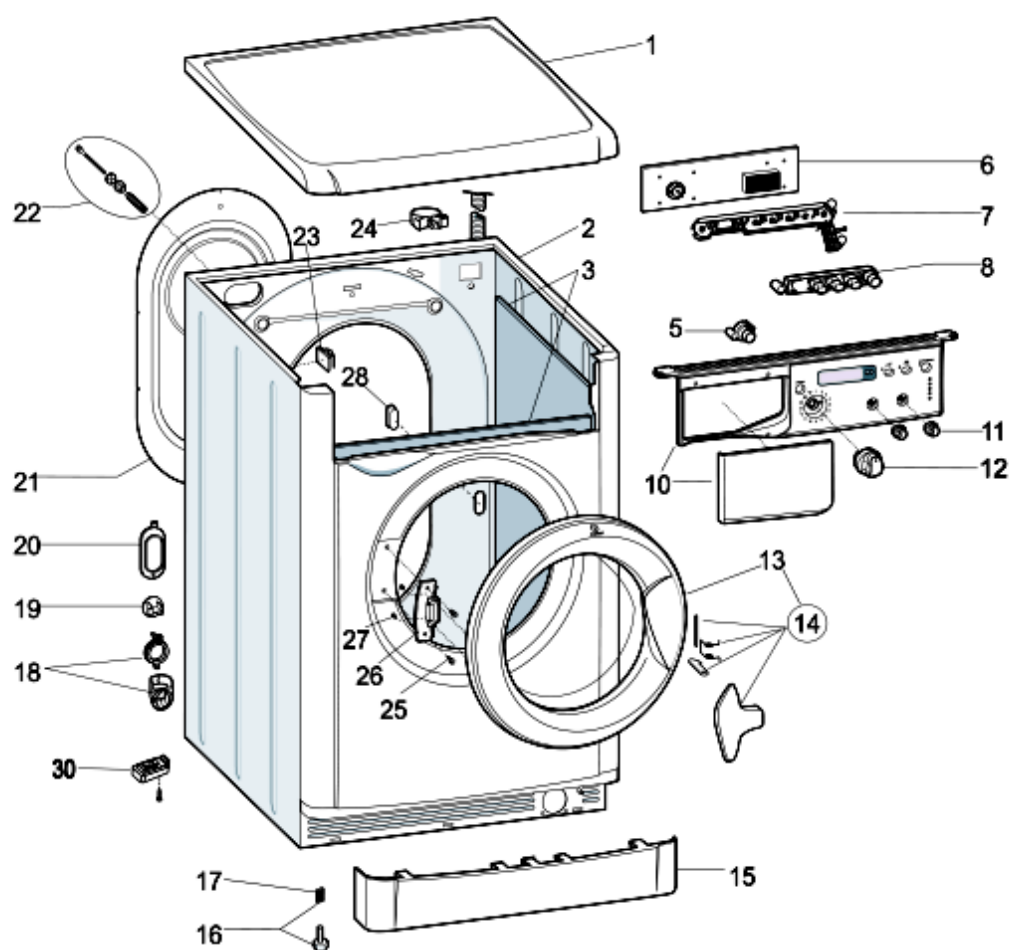

1180160P

Tavole

1180160P

1180160P

Lista Ricambi

Rif.	Cod.Ricam	Dal S/N	Al S/N	Sostituto	Descrizione	Notizia	Codice
001	C00295589				top polar white slim 48lt ecotime		
002	C00295587				mobile bianco pw indesit 48lt		
005	C00270548				tasto on/off bianco pw indesit		
006	C00283371			1 x C00293420	ass. display indesit ecotime small		
007	C00272392				supporto modulo dsply+guidal		
008	C00272391				tasto opzioni (4) pw indesit		
010	C00300512				cruscotto+maniglia pw		
011	C00270603			1 x C00299586	manopola bianca (pw)		
012	C00270544			1 x C00299584	manopola programmi pw indesit		
013	C00270980				oblo completo pw indesit ecotime		
014	C00270986				set apertura oblo indesit ecotime		
015	C00116556				zoccolo bianco pw ind. comun.		
016	C00087084				piedino regolabile m8 h = 2,3 cm		
017	C00083828				molla piedino d =11 mm h = 8,5		
018	C00046667				fermacablaggio 'ab636tx'		
018	C00263293				collare tubo scarico		
019	C00065871				copriforo imballo'lvb2000'		
021	C00294731				pannello posteriore pw maxi		
022	C00274801				viti e distanzili imballo kit wixl-		
023	C00141387				ferma cavo adesivo		
025	C00065185				vite m4,5 x 8 timer e oblo/cerniera		
026	C00265090			1 x C00075325	cerniera oblo con fori da 3.5 mm		
028	C00260421			1 x C00084817	tappo collaudo hardware per		
099	C00089419				copriforo d.6.5 mm