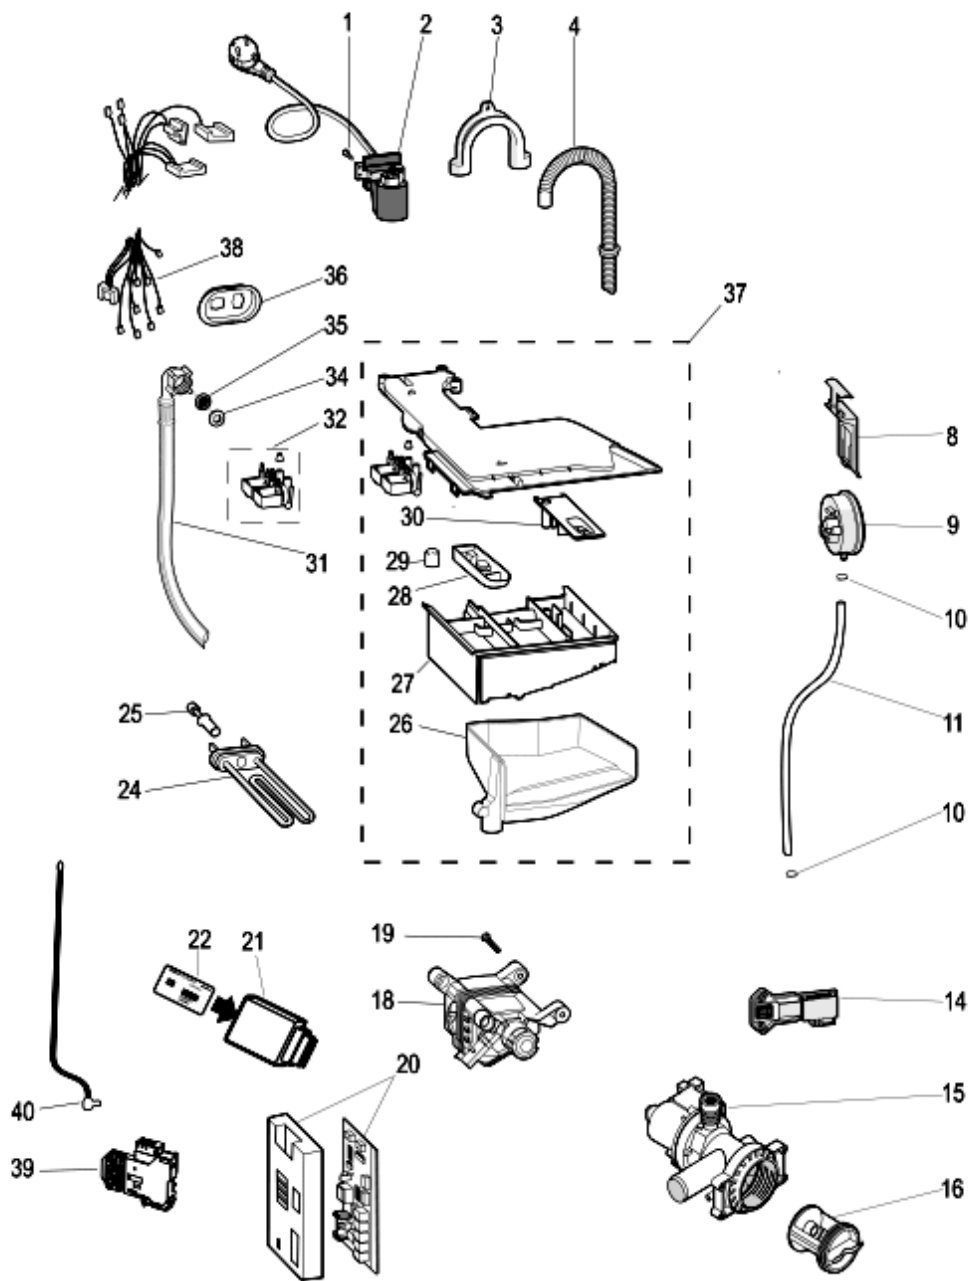

1180340A

Tavole

1180340A

1180340A

Lista Ricambi

Rif.	Cod.Ricam	Dal S/N	Al S/N	Sostituto	Descrizione	Notizia	Codice
001	C00092348				vite autoraschiante 3,5x8 trilobata		
002	C00259297				cavo aliment. 3 x 1.5 1,5mt shuko		
003	C00019902				supporto tubo scarico spiralato		
004	C00091775				tubo scarico lavasciuga l=1820		
009	C00289362				pressostato lineare r 2,5 0:300mm		
010	C00092412				fascetta stringitubo		
011	C00275603				tubo pressostato detersivo l=850		
014	C00065185				vite m4,5 x 8 timer e oblo/cerniera		
014	C00283993			1 x C00303138	microritardatore idc 3 contatti		
015	C00119307				pompa scarico 220-240v./50hz		
016	C00045023				maniglia filtro		
016	C00045025				guarnizione filtro		
016	C00141034				filtro pompa a spillo kit		
016	C00297161				filtro pompa a spillo kit copreci		
018	C00294748				motore collettore askoll p45 (al)		
019	C00094744				vite fissaggio motore/vasca		
020	C00296174			1 x C00299017	modulo coll.arc. 2.75 base top		
021	C00272306				smart reader card 8kb e		
022	C00300513				card iwSD71051CECOEU 32kb sw		
024	C00094715				resistenza 1700/230 vpl lb		
025	C00083915				sonda-temperatura nte elth tl		
026	C00295602				tramoggia ecotime new		
027	C00295601			1 x C00295600	cassetto detersivo 3 scomp		
030	C00295599				coperchio additivi 3 scomparti		
031	C00003070				tubo carico 1500 mm 'lato		
032	C00064534				guarnizione tramoggia'lvb2000'		
032	C00110333				elettrovalvola ie2u 7 lt.rst 2,5 230		
034	C00005572				guarnizione tubo carico		
035	C00005781				filtro tubo carico		
036	C00263215				supporto elettrovalvola		
037	C00295600				ass. tramoggia indesit 48lt ecot		
038	C00291074				cablaggio arc.base 2.75 slim 40l		