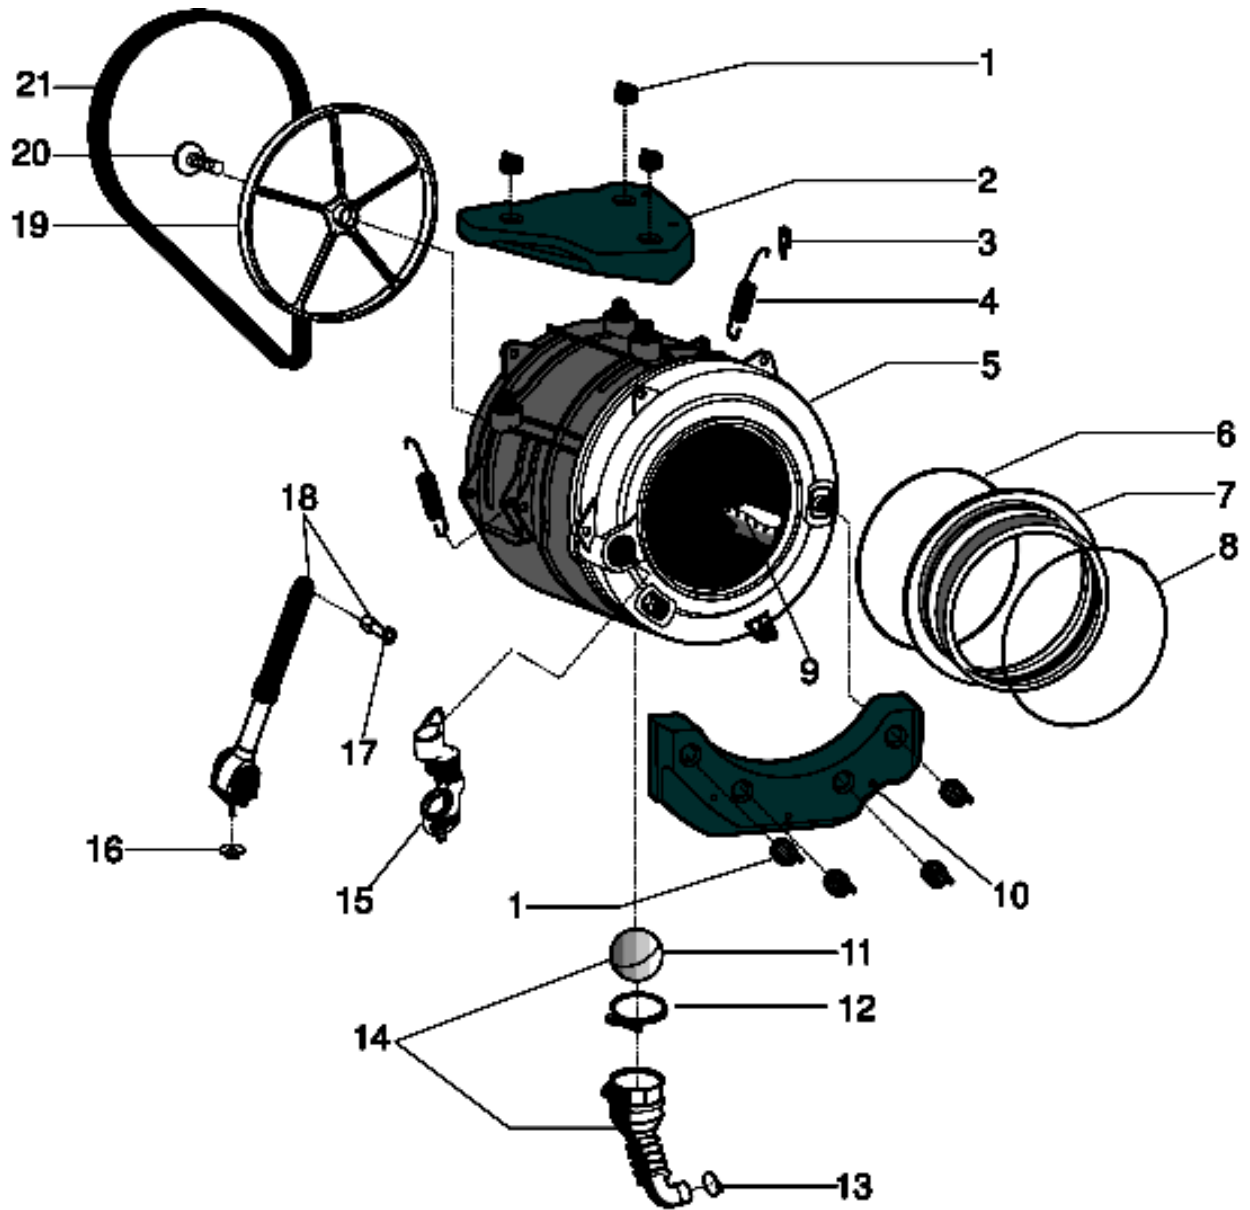

1340220

Tavole

1340220

1340220

Lista Ricambi

Rif.	Cod.Ricam	Dal S/N	Al S/N	Sostituto	Descrizione	Notizia	Codice
001	C00286069				molla fissaggio contrappeso aq		
002	C00287761				contrappeso superiore vpl futura		
003	C00141682				ghiera molla aqualtis		
004	C00291010				molla vasca 48lt futura k=6,7		
005	C00303666				vasca plast. 48 lt heavy slim new		
006	C00295597				anello tensione posteriore		
007	C00295598				guarnizione oblo indesit np 48lt		
008	C00092156				anello anteriore evo ii		
009	C00290838				trascinatore cesto high end slim		
010	C00286068				contrappeso anteriore 13,4 kg aq		
011	C00092172				palla tubo oko evo ii		
012	C00094908				fascetta stringitubo lato vasca		
013	C00092411			1 x C00094908	fascetta stringitubo lato pompa		
014	C00291060				soffietto scarico futura pliw		
015	C00287806				soffietto carico detersivo futura		
016	C00271652				dado esa rond elastica m6x20x1,5		
017	C00280757				espansore new		
018	C00303589				kit ammortizzatori 120n futura 71		
019	C00109632				puleggia condotta piatta		
020	C00051739			1 x C00064786 1 x C00143260	vite m8 x 20 tefl 10.9		
021	C00082318				cinghia elastica hutchinson 8phe