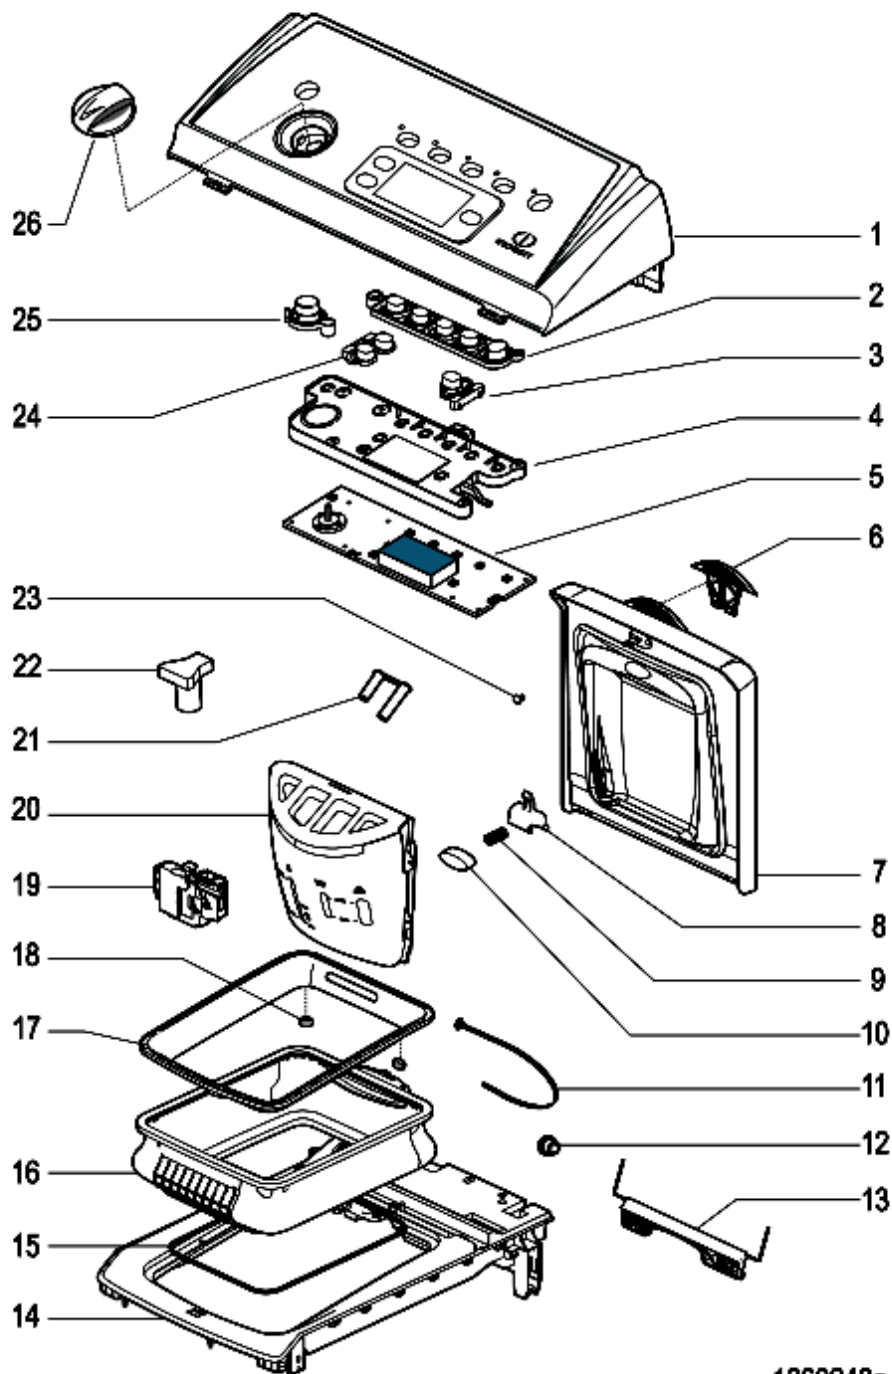

1260240a

Tavole

1260240a

1260240a

Lista Ricambi

Rif.	Cod.Ricam	Dal S/N	Al S/N	Sostituto	Descrizione	Notizia	Codice
001	C00299908				cruscotto bianco pw		
002	C00270550				tasto opzioni (5) pw indesit		
003	C00270547				tasto delay timer indesit ecotime		
004	C00272394				vite vite plst 3x12 tsp		
004	C00289647				supporto modulo display dgt tl		
005	C00283374			1 x C00293485	ass. display indesit ecotime big		
006	C00116861				maniglia coperchio bianca(pw)		
007	C00116873				coperchio bianco(pw) indesit tl		
008	C00083918				leva di sbloccaggio dispenser		
009	C00083922				molla per gancio dispenser tl		
010	C00116868				pulsante sgancio dispenser		
011	C00031331			1 x C00033210	fascetta fiss. tubo 'philco'		
013	C00087073				ass.supporto molle tl ariston 2001		
014	C00116865			1 x C00143124	sottocoperchio bianco(pw) tl evoii		
015	C00057933				anello di tensione		
016	C00111495				diaframma con paracolpi tl evoii		
017	C00116866				protezione diaframma bianco(pw)		
019	C00111494				microritardatore tl evoii		
020	C00116869				dispenser bianco(pw) tl ph2001		
021	C00084359				coperchio sifone tl ph2001		
024	C00270551				tasto opzioni (2) indesit ecotime		
025	C00270548				tasto on/off bianco pw indesit		
026	C00270544			1 x C00299584	manopola programmi pw indesit		