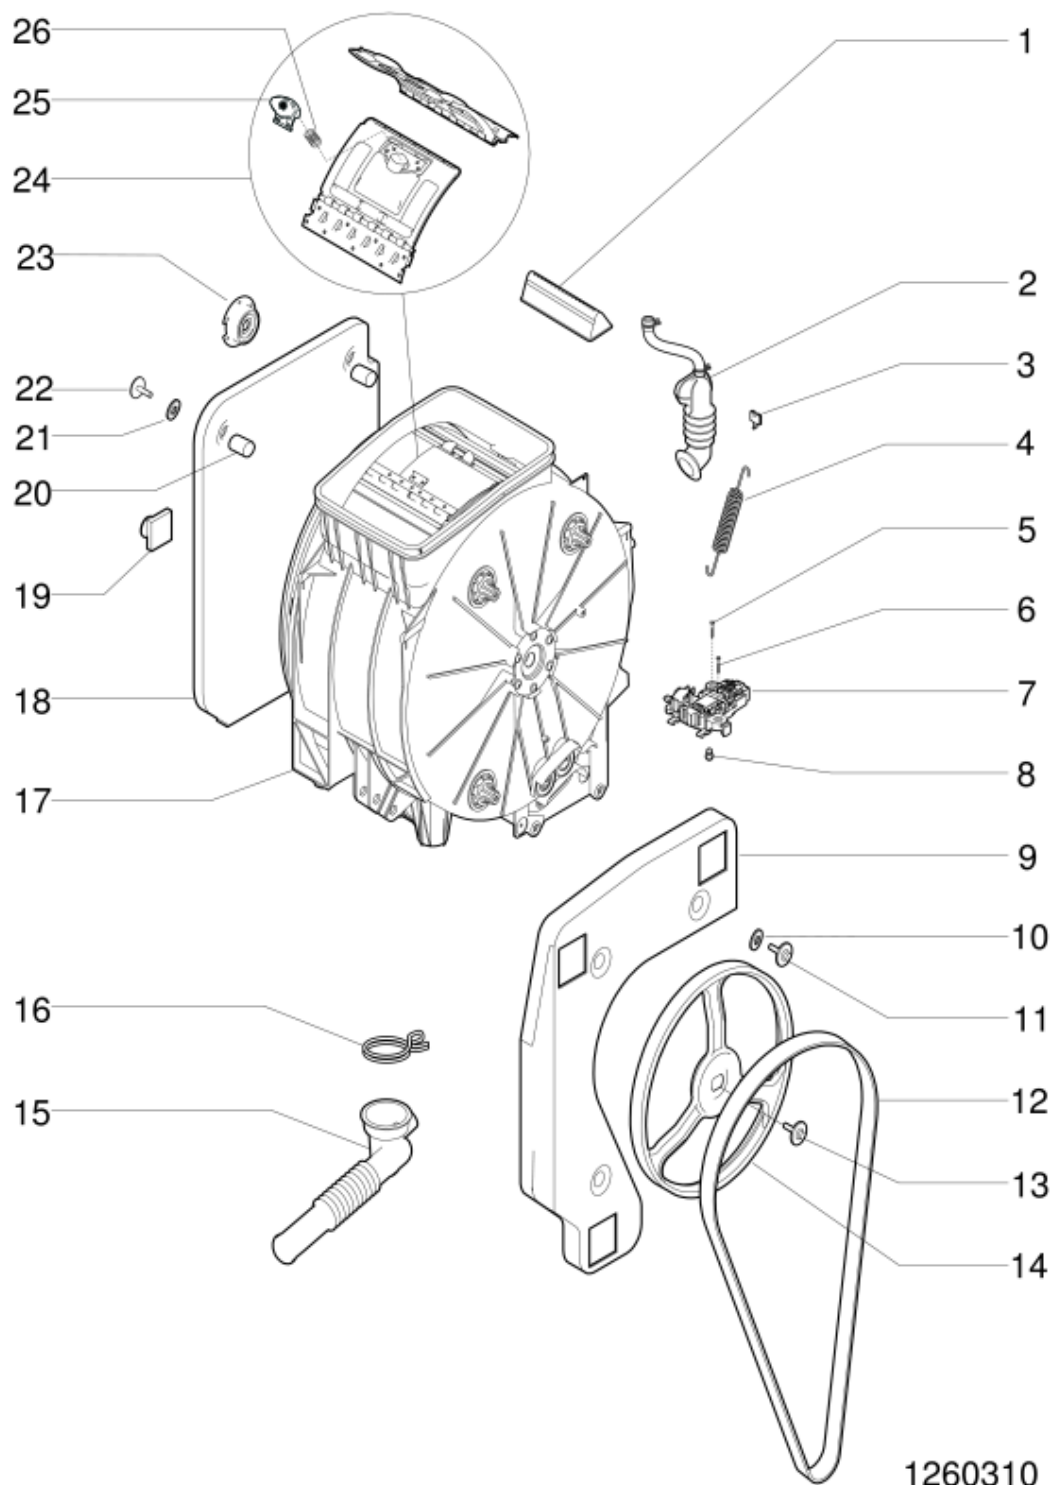

1260310

Tavole

Matr.50131.0001

1260310

Lista Ricambi

Rif.	Cod.Ricam	Dal S/N	Al S/N	Sostituto	Descrizione	Notizia	Codice
001	C00083894				trascinatore panni con peso tl		
002	C00281835				assieme tubo sfiato tl rec.st.by		
003	C00065320				ghiera molla'tx90-phil'		
004	C00083798				molla vasca tl ph2001		
004	C00085463				molla vasca anteriore tl ph2001		
006	C00087948				vite 6x12 tc-t30blocco cesto tl		
007	C00087950			1 x C00118932	blocco cesto tl2002		
007	C00118932				blocco cesto + cablaggio		
008	C00087947				boccola blocco cesto tl2002		
009	C00195214				contrappeso dx tl 1400		
010	C00041605				rondella a tazza'wdp2001x-phil'		
011	C00083797				vite sw. 8x27 tc-t30tl ph2001		
012	C00092020				cinghia elastica tl1200		
013	C00064786			1 x C00143260	vite m8x23 torx tefl		
014	C00142832				puleggia condotta d280 24,2 tl		
015	C00111502				tubo vasca-pompa oko tl evoi		
017	C00282093				vasca in plastica 600/1000 tl new		
018	C00083896			1 x C00195213	contrappeso sx tl ph2001		
019	C00055303				tampone insonorizzante		
020	C00092025				silent block contrappeso sinistro		
021	C00041605				rondella a tazza'wdp2001x-phil'		
022	C00083797				vite sw. 8x27 tc-t30tl ph2001		
023	C00087966				supporto cuscinetto assiemato tl		
024	C00080691				kit bulloneria per bocca carico tl	n1040245	
024	C00112743			1 x C00252375	bocca carico soft 'tl evoi'	n1040245	
025	C00114990				pulsante blu per sportelli cesto	n1040345	
026	C00114989				molla pulsante sportelli cesto tl	n1040345	
099	C00091902				kit imballo tl ph2002