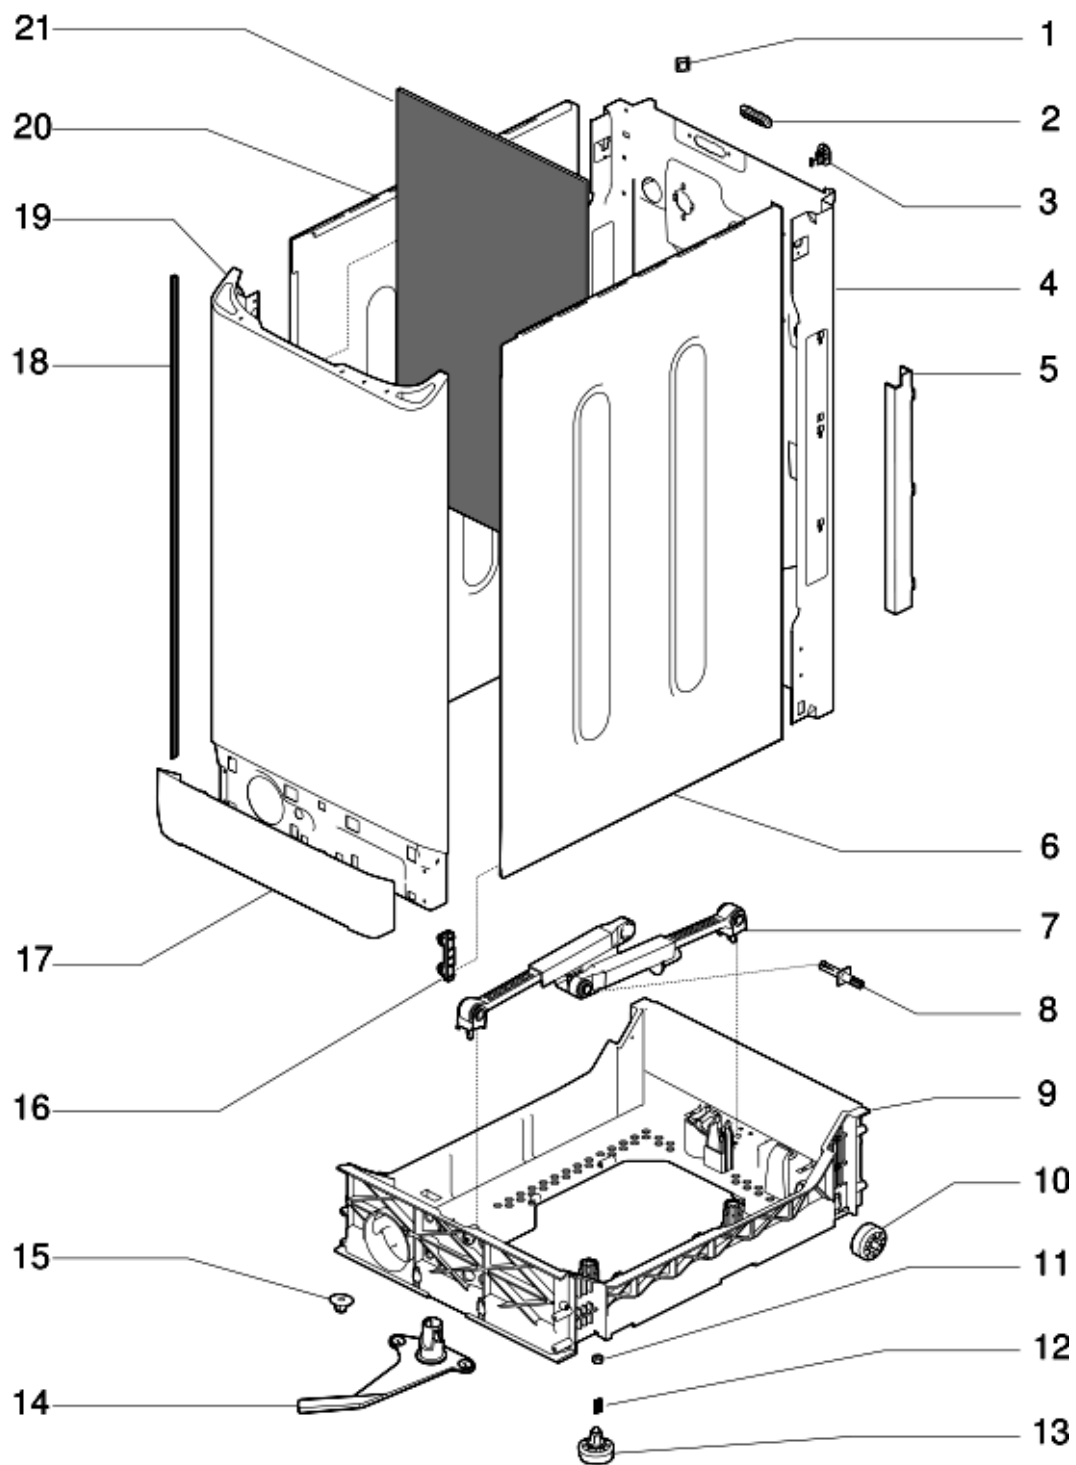

1260110

Tavole

Matr.50111.0001

1260110

1260110

Lista Ricambi

Rif.	Cod.Ricam	Dal S/N	Al S/N	Sostituto	Descrizione	Notizia	Codice
001	C00041575				gancio adesivo 'phil'		
002	C00083909				tappo collaudo hardware tl ph2001		
004	C00281816				pannello posteriore tl new		
005	C00083901				protezione/guida cavi tl ph2001		
006	C00117340			1 x C00117342	fiancata destra tl bianca(pw)		
007	C00303587				kit ammortizzatore 120n top		
008	C00280757				espansore new		
009	C00093539				supporto mobile top hotpoint ph		
010	C00091071				ruotino posteriore top	n4013j00	
011	C00083788				dado piedino		
012	C00059869				molla piedino d =11 mm h = 21		
013	C00264322				piedino regolabile autoformante		
014	C00083793				leva camma + carrello	n4013j00	
015	C00083786				dado ro-mob m6 d.28 l.5top		
016	C00083780				blocchetto fiancata mobile top		
017	C00116852				zoccolo bianco(pw) tl evoii		
018	C00065071				profilo fiancata 'atl-(90701)-ph'		
019	C00117345				pannello frontale tl bianco(pw)		
020	C00117341			1 x C00117342	fiancata sinistra tl bianca(pw)		
099	C00064550				supporto tubi scarico 'lvb2000'		
099	C00065871				copriforo imballo'lvb2000'