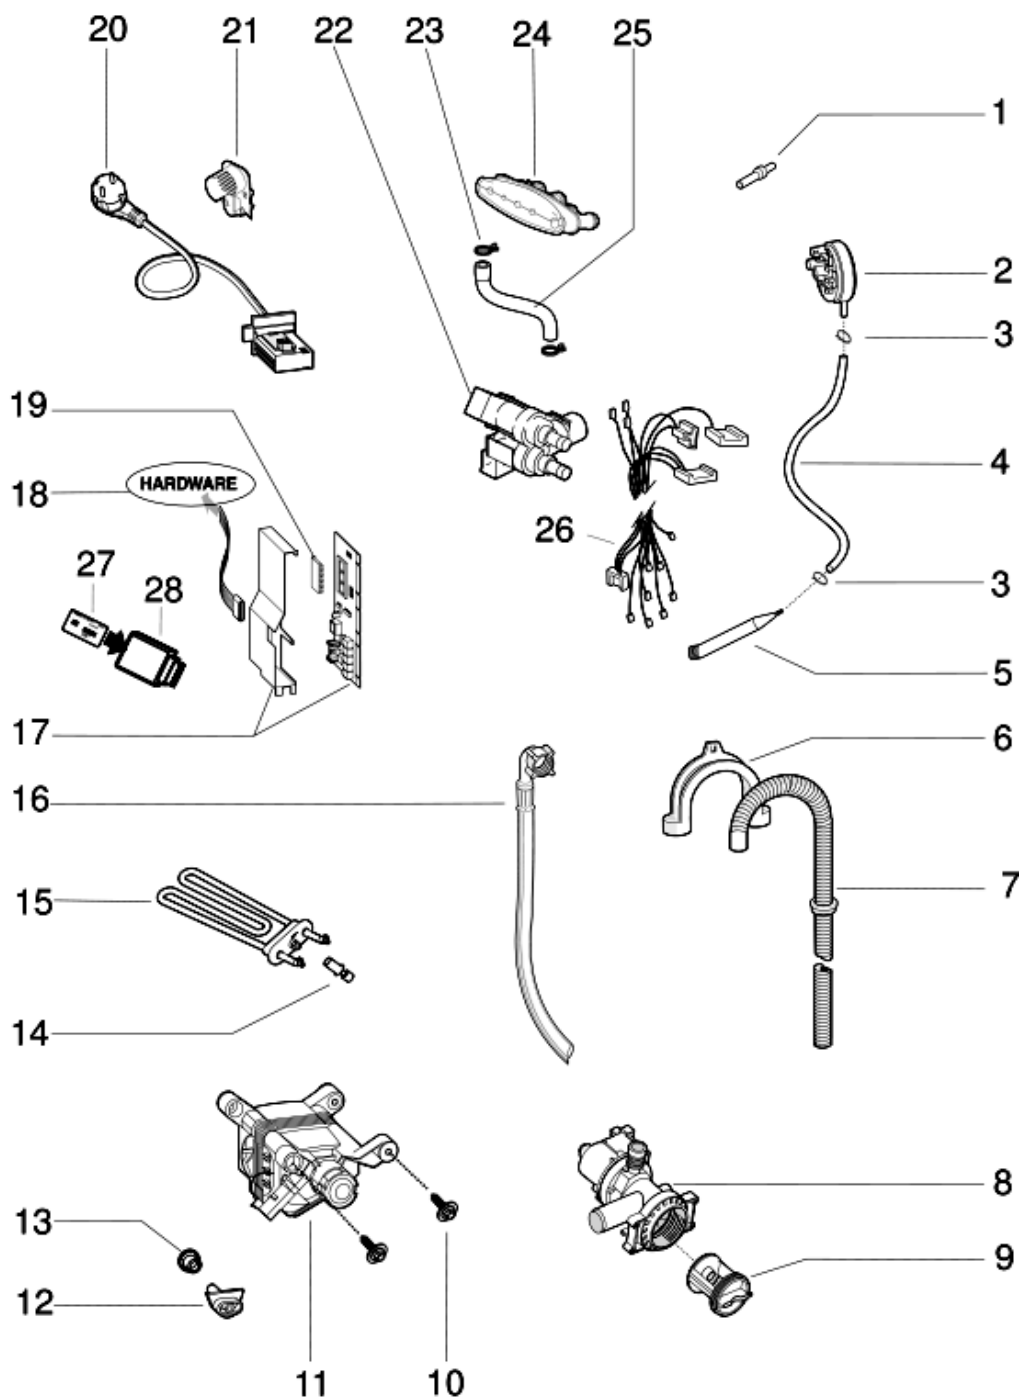

1260410

Tavole

Matr. 40712.0002

1260410

1260410

Lista Ricambi

Rif.	Cod.Ricam	Dal S/N	Al S/N	Sostituto	Descrizione	Notizia	Codice
002	C00288973			1 x C00289362	pressostato lineare bitron		
003	C00092412				fascetta stringitubo		
004	C00083897				tubo pressostato tl ph2001		
005	C00092173				trappola aria per tubo oko		
006	C00036145			1 x C00019902	supporto tubo scarico'philco'		
007	C00051563				tubo scarico 'atl53txfr-ph'		
008	C00141862		30310...	1 x C00281986 1 x C00302918	pompa di scarico tl evoii		
008	C00302918	30311...			pompa di scarico top loading		
009	C00141034				filtro pompa a spillo kit		
009	C00297161				filtro pompa a spillo kit copreci		
010	C00268497				vite m8x35 tc-t30 rond. imperd.		
011	C00115310				tachimetrica motore ceset a2480		
011	C00265832				motore trifase p32 tl evoii		
011	C00270734				portaspazzole ceset 6170 a3627		
013	C00083914				boccola perno motore tl ph2001		
014	C00083915				sonda-temperatura ntc elth tl		
015	C00110148				resistenza riscaldamento 1700w-		
016	C00003070				tubo carico 1500 mm 'lato		
016	C00005572				guarnizione tubo carico		
017	C00289568			1 x C00295977	modulo trif. strip arc2 top		
020	C00270937				cavo alimentazione 1.5m shuko		
021	C00281831				griglia tubo sfiato tl/s-by		
022	C00096350			1 x C00116159	elettrovalvola 1e2u p.2.5		
023	C00054734				morsetto 'atl63txex-ph'		
024	C00083941				assieme distributore tl		
025	C00097841				tubo elettrovalvola/distributore		
026	C00264505				cablaggio		
026	C00271422				cablaggio terra macchina standard		
026	C00281986				cablaggio blocc+pompa sc		
026	C00281991				cablaggio bloccocesto (modulo		
026	C00289573				cablaggio display (modulo j15)		
026	C00289574				cablaggio evp+evl+ntc (modulo		
026	C00289576				cablaggio motore lavaggio-		
026	C00289577				cablaggio pressost.-sens.press.-