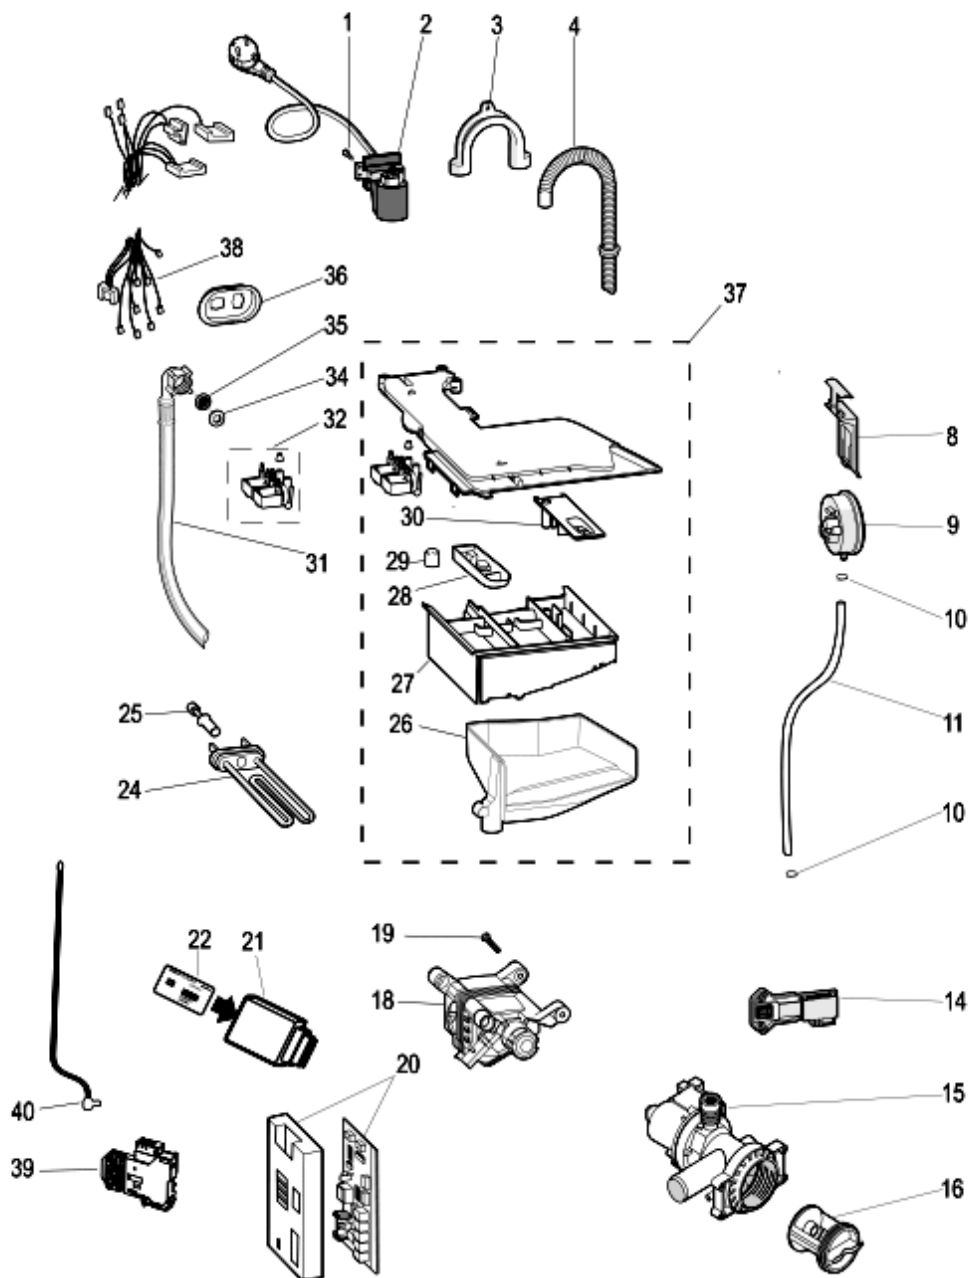

1180340A

Tavole

1180340A

1180340A

Lista Ricambi

Rif.	Cod.Ricam	Dal S/N	Al S/N	Sostituto	Descrizione	Notizia	Codice
001	C00092348				vite autoraschiante 3,5x8 trilobata		
002	C00259297				cavo aliment. 3 x 1.5 1,5mt shuko		
003	C00019902				supporto tubo scarico spiralato		
004	C00091775				tubo scarico lavasciuga l=1820		
009	C00289362				pressostato lineare r 2,5 0:300mm		
010	C00092412				fascetta stringitubo		
011	C00144077				tubo pressostato l=540 mm evo ii		
014	C00065185				vite m4,5 x 8 timer e oblo/cerniera		
014	C00085194				microritardatore idc 3 contatti		
015	C00283229			1 x C00119307	pompa scarico 220-240v/50hz		
016	C00045023				maniglia filtro		
016	C00045025				guarnizione filtro		
016	C00141034				filtro pompa a spillo kit		
016	C00297161				filtro pompa a spillo kit copreci		
018	C00275461				motore 850-1000 giri welling p30		
019	C00094744				vite fissaggio motore/vasca		
020	C00294258			1 x C00296174	modulo coll.arc. 2.75 base top		
021	C00272306				smart reader card 8kb e		
022	C00299128				card iwud41051cecoeu 32kb sw		
024	C00094715				resistenza 1700/230 vpl lb		
025	C00083915				sonda-temperatura ntc elth tl		
026	C00118015			1 x C00099206	tramoggia evoii indesit		
027	C00118013			1 x C00097732	cassetto detersivo lineare 33 csi		
028	C00075459				vaschetta additivi cassetto		
029	C00046157				tappo vaschetta deters celeste (ex		
030	C00273352				coperchio additivi russia		
031	C00003070				tubo carico 1500 mm 'lato		
032	C00064534				guarnizione tramoggia'lvb2000'		
032	C00110333				elettrovalvola ie2u 7 lt.rst 2,5 230		
034	C00005572				guarnizione tubo carico		
035	C00005781				filtro tubo carico		
036	C00263215				supporto elettrovalvola		
037	C00263785				coperchio tramoggia 1 ev 33 cm		
038	C00291899				cablaggio ind.bas.33