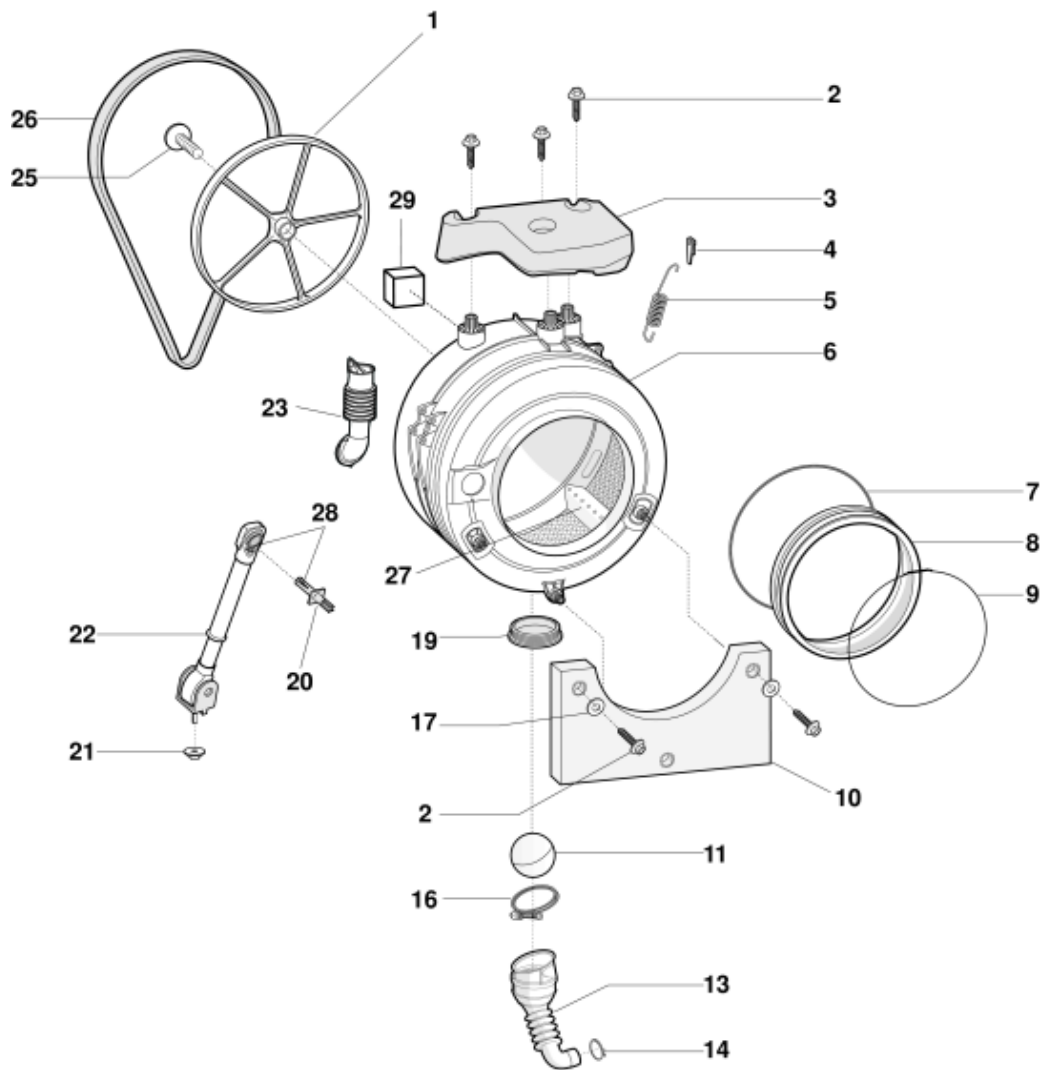

1180260

Tavole

Matr. 50520.0002

1180260

1180260

Lista Ricambi

Rif.	Cod.Ricam	Dal S/N	Al S/N	Sostituto	Descrizione	Notizia	Codice
001	C00263778				puleggia condotta piatta		
002	C00094741			1 x C00118612	vite fissaggio contrappeso/vasca		
003	C00297257				contrappeso superiore 11,3 kg		
005	C00118009				molla vasca 33 csi		
006	C00118020				vasca pl 33cm h20		
007	C00092155				anello tensione posteriore a molla		
008	C00118008				guarnizione oblo evoii d=30-30		
009	C00092156				anello anteriore evo ii		
010	C00118010				contrappeso anteriore evo ii 33 csi		
011	C00092172				palla tubo oko evo ii		
013	C00109648				soffietto scarico oko lipet		
014	C00092411			1 x C00094908	fascetta stringitubo lato pompa		
016	C00094908				fascetta stringitubo lato vasca		
019	C00119212				guarnizione soffietto scarico oko		
020	C00280757				espansore new		
021	C00065152				dado esa rond elastica m6x22x1,5		
023	C00066183				soffietto carico detersivo 'lvb2000-		
025	C00143260				vite m8x23 torx tefl rohs		
026	C00089652				cinghia elastica el1000 1195h7		
027	C00118022				trascinatore estraibile cest.33 csi		
028	C00140744				ammortizzatori 100 n kit		
029	C00195331				paracolpi 50 x 40 x 35 mm