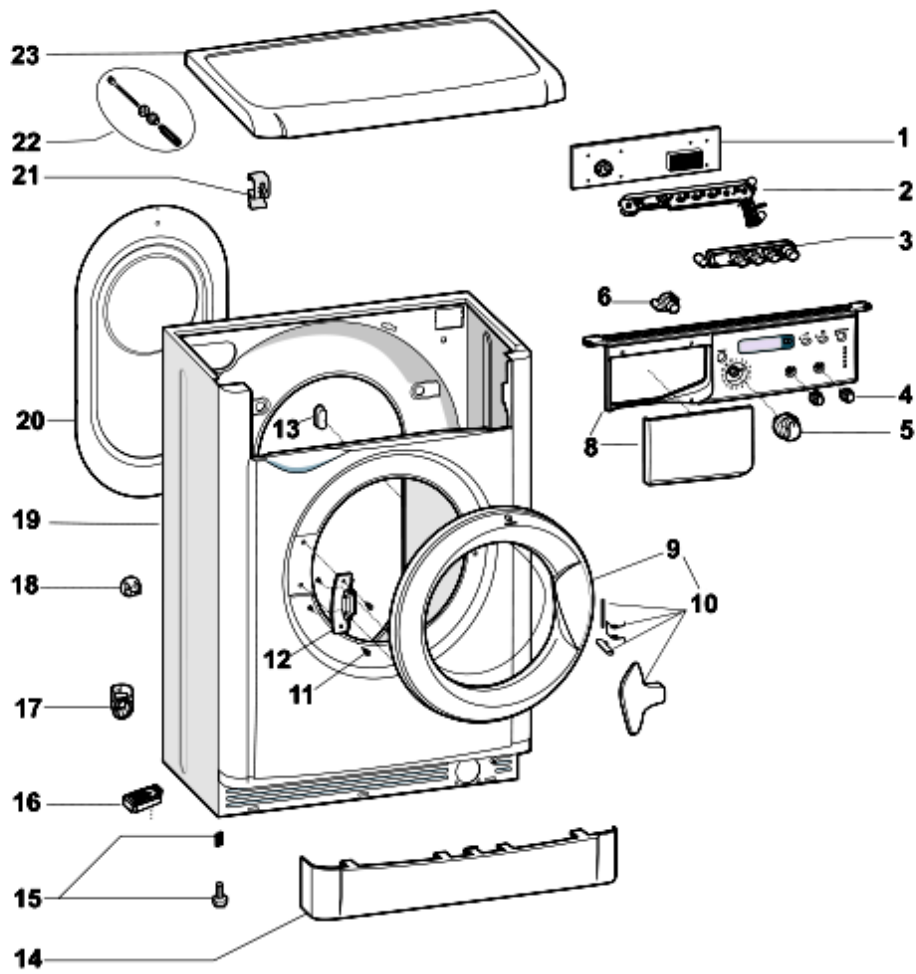

Sigla Modello:
IWUD41051CECOEU

Codice commerciale:
F083010

1180160S

Tavole

1180160S

1180160S

Lista Ricambi

Rif.	Cod.Ricam	Dal S/N	Al S/N	Sostituto	Descrizione	Notizia	Codice
001	C00293420			1 x C00299782	display indesit ecotime small digit		
002	C00272392				supporto modulo dsply+guidal		
003	C00272391				tasto opzioni (4) pw indesit		
004	C00270603				manopola bianca (pw)		
005	C00270544			1 x C00299584	manopola programmi pw indesit		
006	C00270548				tasto on/off bianco pw indesit		
008	C00299129				cruscotto+maniglia pw		
009	C00273668				oblo completo pw indesit ecot		
010	C00270986				set apertura oblo indesit ecotime		
011	C00065185				vite m4,5 x 8 timer e oblo/cerniera		
012	C00265090			1 x C00075325	cerniera oblo con fori da 3.5 mm		
013	C00260421			1 x C00084817	tappo collaudo hardware per		
014	C00116556				zoccolo bianco pw ind. comun.		
015	C00083828				molla piedino d =11 mm h = 8,5		
015	C00087084				piedino regolabile m8 h = 2,3 cm		
017	C00263293				collare tubo scarico		
018	C00089419				copriforo d.6.5 mm		
019	C00118024				mobile bianco evoii indesit pw 33		
019	C00290620				protezione fondo ecotime 33cm		
020	C00118331				pannello posteriore bianco		
021	C00046667				fermacablaggio 'ab636tx'		
021	C00141387				ferma cavo adesivo		
022	C00065728				gommino imballo lb2000		
022	C00265525				vite imballo lvb vasca 33 slim		
023	C00118012				top ind. bianco pw evoii 33 esi		