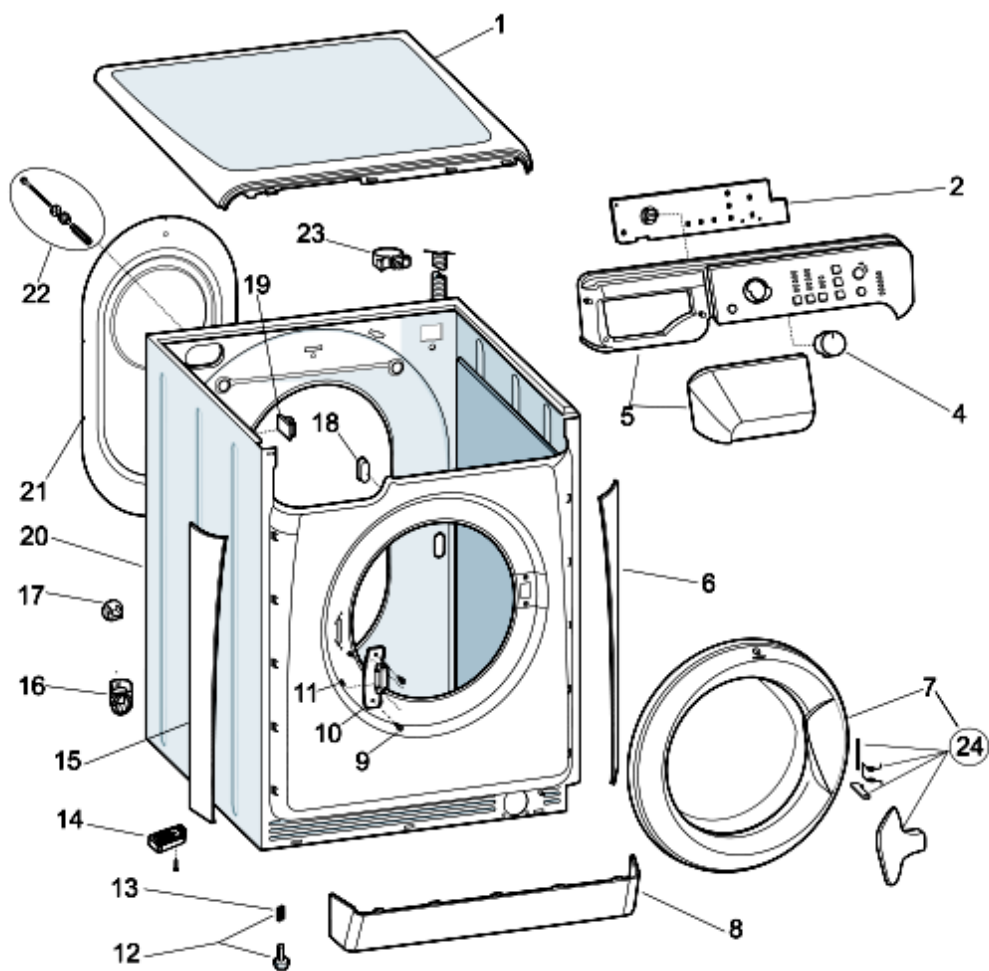

1330130

Tavole

1330130

1330130

Lista Ricambi

Rif.	Cod.Ricam	Dal S/N	Al S/N	Sostituto	Descrizione	Notizia	Codice
001	C00274522				top bianco pw prime snella		
002	C00295345				ass. modulo led indesit prime		
004	C00272494			1 x C00298021	manopola programmi pw indesit		
005	C00299176				cruscotto+maniglia pwsc61072wit		
006	C00272497				fascia laterale sx bianco pw prime		
007	C00283998				oblo completo pw indesit		
008	C00272496				zoccolo bianco pw indesit prime		
009	C00283996				vite cerniera oblo' ecoprime		
010	C00283997				cerniera oblo' ecoprime		
012	C00087084				piedino regolabile m8 h = 2,3 cm		
013	C00083828				molla piedino d =11 mm h = 8,5		
015	C00272500				fascia laterale dx bianco pw prime		
016	C00064755				collare tubo scarico		
017	C00065871				copriforo imballo'lvb2000'		
018	C00065185				vite m4,5 x 8 timer e oblo/cerniera		
018	C00112735				tappo collaudo hardware per		
019	C00046667				fermacablaggio 'ab636tx'		
019	C00141387				ferma cavo adesivo		
020	C00283987				mobile bianco pw 40lt indesit		
021	C00116923				pannello posteriore b pw con		
022	C00259495				imballo kit arsf x1		
023	C00064550				supporto tubi scarico 'lvb2000'		
024	C00096865				set apertura oblo evo ii indes		
099	C00082762				paracolpi motore		