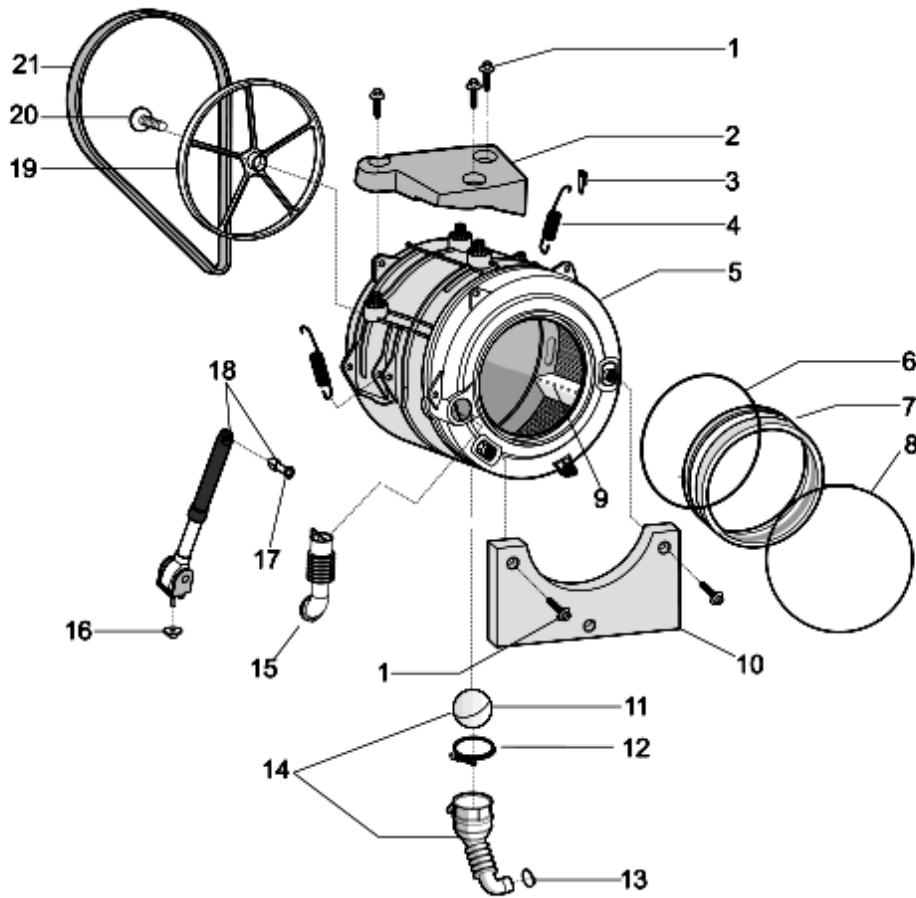

1330210

Tavole

1330210

1330210

Lista Ricambi

Rif.	Cod.Ricam	Dal S/N	Al S/N	Sostituto	Descrizione	Notizia	Codice
001	C00194611				vite pl28 9.5x50 tmtfr t40	n4011c00	
001	C00194612				vite diametro maggiorato vpl	n4011c00	
002	C00119110				contrappeso superiore vpl 12.5 kg		
003	C00141682				ghiera molla aqualtis		
004	C00272449				molla vasca 8,5 spire prime		
005	C00145034				vasca pl 40l h=20 aqualtis	n4014c02	
006	C00119209				anello tensione posteriore a molla		
007	C00283995				guarnizione oblo indesit ecoprime		
008	C00119210				anello anteriore aqualtis		
009	C00097565				trascinatore estraibile cest.40 litri		
010	C00272446				contrappeso anteriore 11.5kg		
011	C00092172				palla tubo oko evo ii		
012	C00094908				fascetta stringitubo lato vasca		
013	C00092411			1 x C00094908	fascetta stringitubo lato pompa		
014	C00275945				soffietto scarico 6 spire		
015	C00272488				soffietto carico detersivo prime		
016	C00271652				dado esa rond elastica m6x20x1,5		
017	C00280757				espansore new		
018	C00140744				ammortizzatori 100 n kit		
018	C00145753			1 x C00140670	ammortizzatore 100 n		
019	C00109632				puleggia condotta piatta		
020	C00051739			1 x C00064786 1 x C00143260	vite m8 x 20 tefl 10.9		
021	C00145552				cinghia elastica 1201 j5 aqualtis