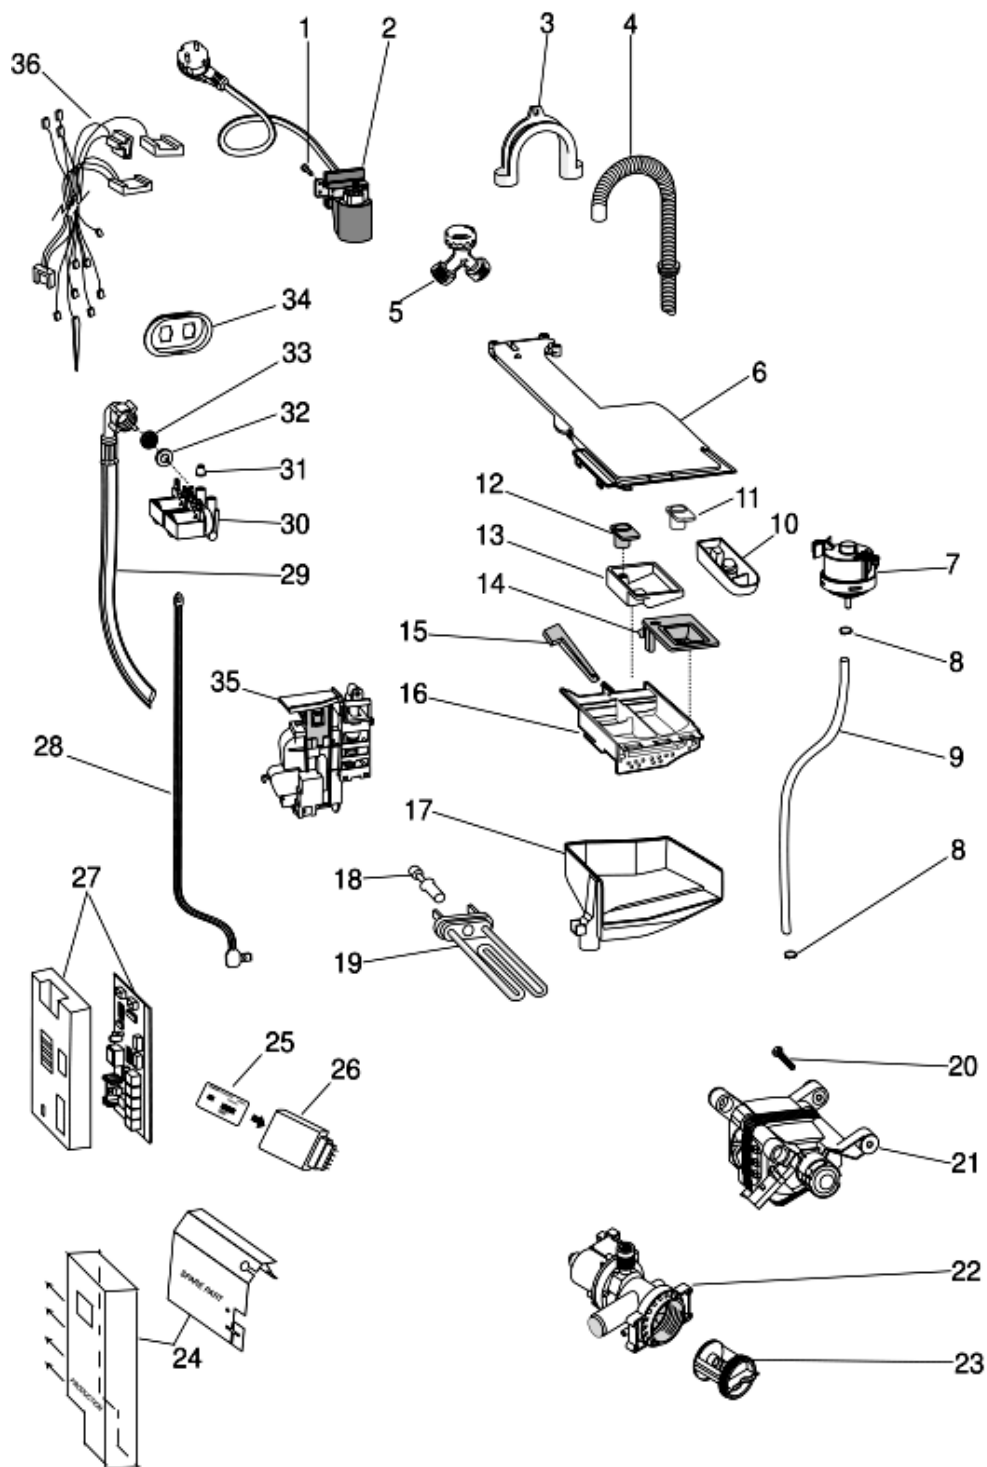

1330310

Tavole

1330310

1330310

Lista Ricambi

Rif.	Cod.Ricam	Dal S/N	Al S/N	Sostituto	Descrizione	Notizia	Codice
001	C00092348				vite autoraschiante 3,5x8 trilobata		
002	C00270937				cavo alimentazione 1.5m shuko		
003	C00019902				supporto tubo scarico spiralato		
004	C00091775				tubo scarico lavasciuga l=1820		
006	C00274510				coperchio tramoggia 40lt prime		
007	C00272450		30202...		pressostato lineare		
007	C00289362	30203...			pressostato lineare r 2,5 0:300mm		
008	C00092412				fascetta stringitubo		
009	C00144077				tubo pressostato l=540 mm evo ii		
010	C00272501				vaschetta detersivo prime (paint)		
011	C00272503				tappo vaschetta deters prime		
012	C00046157				tappo vaschetta deters celeste (ex		
013	C00272504				vaschetta candeggina indesit prime		
014	C00112603			1 x C00117136	vaschetta additivi cassetto		
015	C00272482				rilascio cassetto (light blue) prime		
016	C00272483				vaschetta detersivo prime		
017	C00272481				tramoggia indesit prime		
018	C00083915				sonda-temperatura ntc elth tl		
019	C00094715				resistenza 1700/230 vpl lb		
020	C00094744				vite fissaggio motore/vasca		
021	C00265826				motore trifase pacco40		
022	C00119307				pompa scarico 220-240v./50hz		
023	C00045023				maniglia filtro		
023	C00045025				guarnizione filtro		
023	C00141034				filtro pompa a spillo kit		
023	C00297161				filtro pompa a spillo kit copreci		
024	C00254409				protezione modulo (mylar)		
025	C00299175				card pwsc61072wit 32kb sw		
026	C00272306				smart reader card 8kb e		
027	C00296179				modulo trif arc2 new stby bp imp		
029	C00003070				tubo carico 1500 mm 'lato		
030	C00110333				elettrovalvola ie2u 7 lt.rst 2,5 230		
031	C00064534				guarnizione tramoggia'lvb2000'		
032	C00005572				guarnizione tubo carico		
033	C00005781				filtro tubo carico