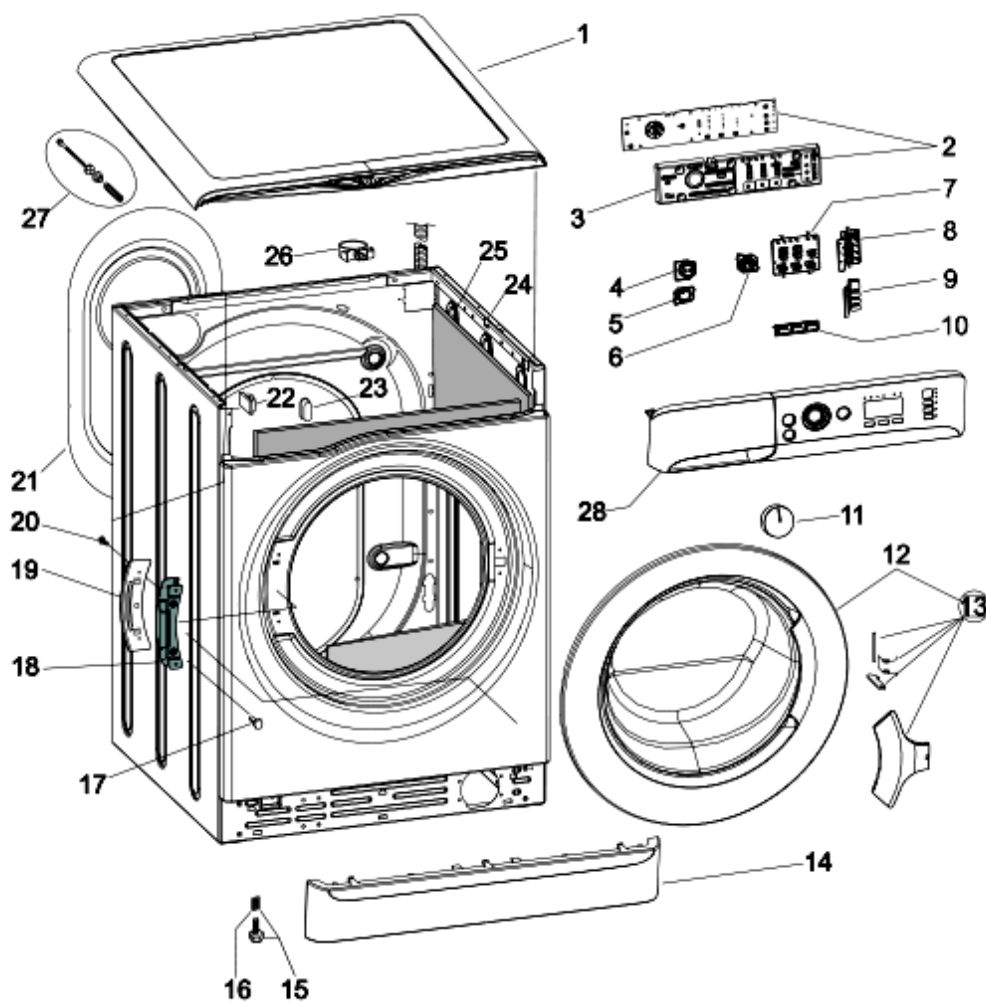

1350120

Tavole

1350120

1350120

Lista Ricambi

Rif.	Cod.Ricam	Dal S/N	Al S/N	Sostituto	Descrizione	Notizia	Codice
001	C00298943				top polar white indesit innex 470		
002	C00298959				ass. modulo display led plus innex		
003	C00272394				vite vite plst 3x12 tsp		
003	C00298960				supporto modulo led plus innex		
004	C00298341				tasto on/off pw innex indesit		
005	C00298348				tasto push & wash innex		
006	C00298339				tasto avvio start/pause pw innex		
007	C00298982				guida luce orizzontali led plus		
008	C00298985				guida luce verticale led plus innex		
009	C00298961				tasto opzioni verticali pw ledplus		
010	C00298963				tasto opzioni orizzont. pw ledplus		
011	C00298964				manopola programmi pw bi-mat.		
012	C00299425				oblo completo 460		
013	C00299016				set apertura oblo 460 indesit		
014	C00298337				zoccolo bianco pw indesit innex		
015	C00296866				piedino regolabile mignon m8 h =		
016	C00083828				molla piedino d =11 mm h = 8,5		
017	C00096210				vite autofilettante afl 4.8 x8 testfr		
018	C00255430				cerniera oblo con fori da 4.5 mm		
021	C00267086				pannello posteriore b pw radom.		
022	C00141387				ferma cavo adesivo		
023	C00112735				tappo collaudo hardware per		
024	C00298954				mobile bianco pw 470 indesit		
026	C00046667				fermacablaggio 'ab636tx'		
026	C00064550				supporto tubi scarico 'lvb2000'		
026	C00064755				collare tubo scarico		
026	C00091904				ferma cavo / tubo scarico		
027	C00145769				viti e distanzili imballo kit wixl-		
028	C00299762				cruscotto+maniglia		
099	C00065185				vite m4,5 x 8 timer e oblo/cerniera