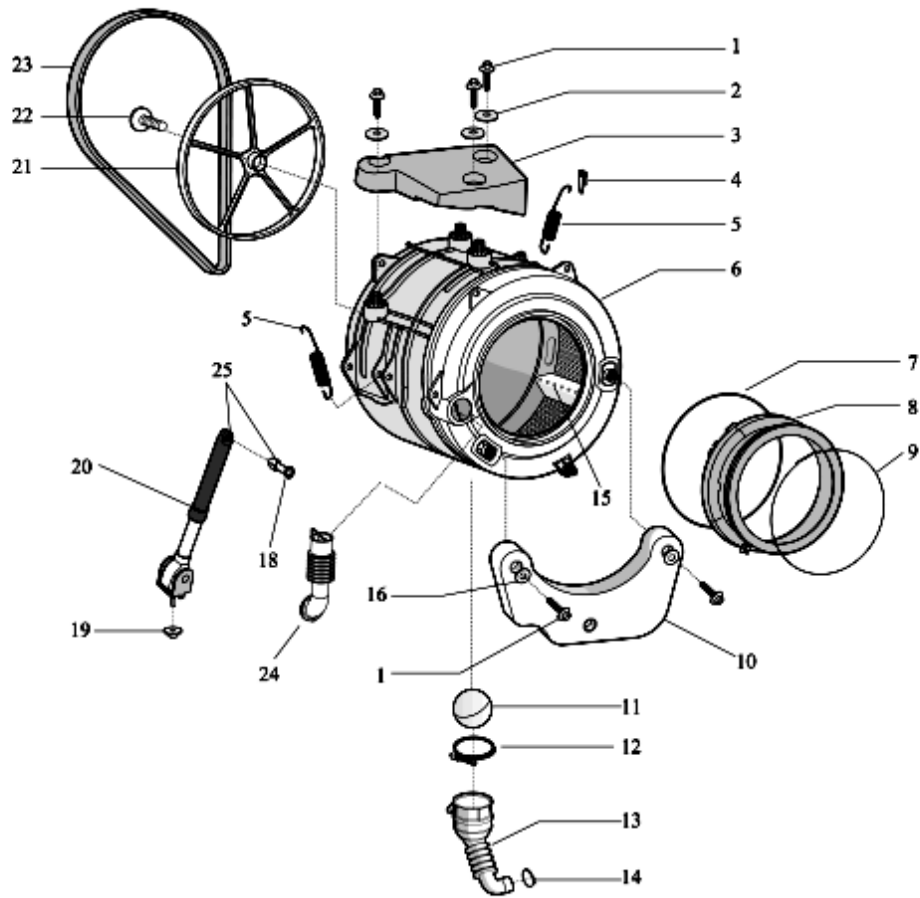

1350210

Tavole

1350210

1350210

Lista Ricambi

Rif.	Cod.Ricam	Dal S/N	Al S/N	Sostituto	Descrizione	Notizia	Codice
001	C00194611				vite pl28 9.5x50 tmtfr t40	n4011c00	
001	C00194612				vite diametro maggiorato vpl	n4011c00	
003	C00303361				contrappeso superiore 12.5 kg		
004	C00141682				ghiera molla aqualtis		
005	C00145754				molla vasca (v)		
006	C00145181				vasca pl 52l h=20		
007	C00092155				anello tensione posteriore a molla		
008	C00262267			1 x C00111416	guarnizione oblo evoii d=30-30		
009	C00092156				anello anteriore evo ii		
010	C00145205				contrappeso anteriore vpl 11,4 kg		
011	C00092172				palla tubo oko evo ii		
012	C00094908				fascetta stringitubo lato vasca		
013	C00274662				soffietto scarico con pozzetto		
014	C00092411			1 x C00094908	fascetta stringitubo lato pompa		
015	C00268109				trascinatore estraibile 62lt		
018	C00280757				espansore new		
019	C00065152				dado esa rond elastica m6x22x1,5		
021	C00270717				puleggia condotta		
022	C00051739			1 x C00064786 1 x C00143260	vite m8 x 20 tefl 10.9		
023	C00144656				cinghia elastica 1194 j5 dielettrica		
024	C00272488				soffietto carico detersivo prime		
025	C00140744				ammortizzatori 100 n kit		