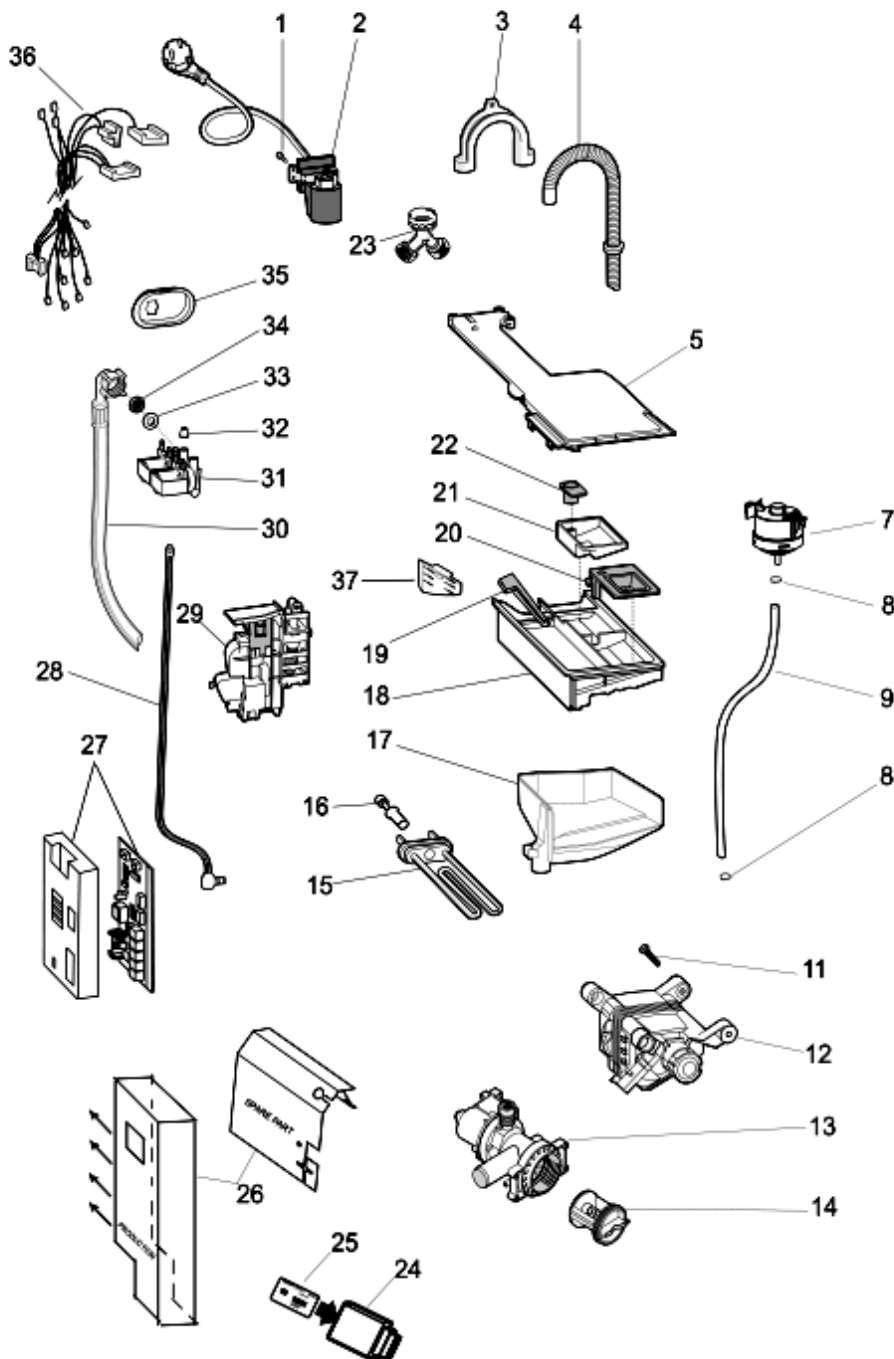

1350310

Tavole

1350310

1350310

Lista Ricambi

Rif.	Cod.Ricam	Dal S/N	Al S/N	Sostituto	Descrizione	Notizia	Codice
001	C00092348				vite autoraschiante 3,5x8 trilobata		
002	C00259297				cavo aliment. 3 x 1.5 1,5mt shuko		
003	C00019902				supporto tubo scarico spiralato		
004	C00091775				tubo scarico lavasciuga l=1820		
005	C00298945				coperchio tramoggia 470 innex		
007	C00289362				pressostato lineare r 2,5 0:300mm		
008	C00092412				fascetta stringitubo		
009	C00144077				tubo pressostato l=540 mm evo ii		
011	C00094744				vite fissaggio motore/vasca		
012	C00144832				motore a collettore 1000g.p45		
013	C00119307				pompa scarico 220-240v./50hz		
015	C00094715				resistenza 1700/230 vpl lb		
016	C00083915				sonda-temperatura ntc elth tl		
017	C00298332				tramoggia indesit innex 9 kg		
018	C00298331				vaschetta detersivo innex 9kg		
019	C00298333				rilascio cassetto indesit innex		
021	C00298663				vaschetta candeggina indesit		
022	C00298334				tappo vaschetta deters. indesit		
022	C00298664				tappo vasch. candegg. indesit		
024	C00272306				smart reader card 8kb e		
025	C00299761				card xwa61051wwgit 32kb sw		
027	C00299017				modulo arc2.75 coll.base bp ptc		
029	C00085194				microritardatore idc 3 contatti		
030	C00003070				tubo carico 1500 mm 'lato		
031	C00110333				elettrovalvola ie2u 7 lt.rst 2,5 230		
032	C00064534				guarnizione tramoggia'lvb2000'		
033	C00005572				guarnizione tubo carico		
034	C00005781				filtro tubo carico		
035	C00267092				supporto elettrovalvola 1 ev rad		
036	C00259947				cablaggio terra macchina standard		
036	C00266861				cablaggio evp+evl+ntc (modulo		
036	C00266862				cablaggio motore lavaggio-		
036	C00271408				cablaggio		
036	C00271423				cablaggio bloccop+pompa sc		
036	C00287393				cablaggio display (modulo j10)