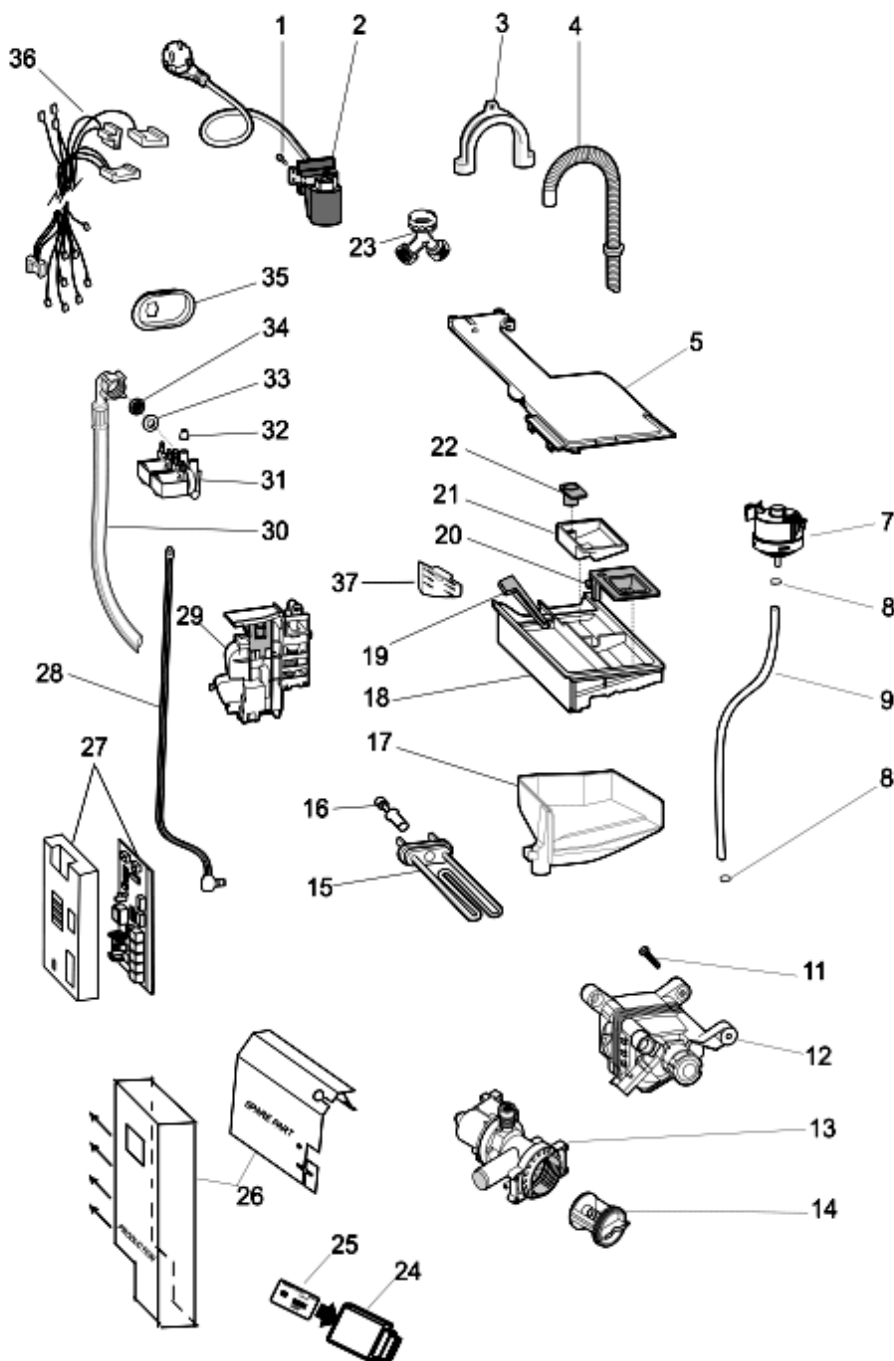

1350310

Tavole

1350310

1350310

Lista Ricambi

Rif.	Cod.Ricam	Dal S/N	Al S/N	Sostituto	Descrizione	Notizia	Codice
001	C00092348				vite autoraschiante 3,5x8 trilobata		
002	C00270937				cavo alimentazione 1.5m shuko		
003	C00019902				supporto tubo scarico spiralato		
004	C00142206				tubo scarico 2,14 m aqualtis h		
005	C00298330				coperchio tramoggia 535 innex		
007	C00288973			1 x C00289362	pressostato lineare bitron		
008	C00092412				fascetta stringitubo		
009	C00268112				tubo pressostato l=580 mm		
011	C00094744				vite fissaggio motore/vasca		
012	C00298494				motore trifase p40 d19mm		
013	C00282341				pompa scarico 220-240v 50hz		
015	C00094715				resistenza 1700/230 vpl lb		
016	C00083915				sonda-temperatura ntc elth tl		
017	C00298332				tramoggia indesit innex 9 kg		
018	C00298331				vaschetta detersivo innex 9kg		
019	C00298333				rilascio cassetto indesit innex		
021	C00298663				vaschetta candeggina indesit		
022	C00298334				tappo vaschetta deters. indesit		
022	C00298664				tappo vasch. candegg. indesit		
024	C00272306				smart reader card 8kb e		
025	C00299434				card xwa81082xwwggit 32kb		
027	C00298694				modulo trif. strip arc2 p50		
029	C00283993				microritardatore idc 3 contatti		
030	C00003070				tubo carico 1500 mm 'lato		
031	C00110333				elettrovalvola ie2u 7 lt.rst 2,5 230		
032	C00064534				guarnizione tramoggia'lvb2000'		
033	C00005572				guarnizione tubo carico		
034	C00005781				filtro tubo carico		
035	C00267092				supporto elettrovalvola 1 ev rad		
036	C00271408				cablaggio		
036	C00271422				cablaggio terra macchina standard		
036	C00283597				cablaggio evp+evl+ntc arcadia 2		
036	C00283601				cablaggio motore modulo arcadia		
036	C00285914				cablaggio display-modulo arcadia		
036	C00285915				cablaggio bloccop+pompa sc (j10)