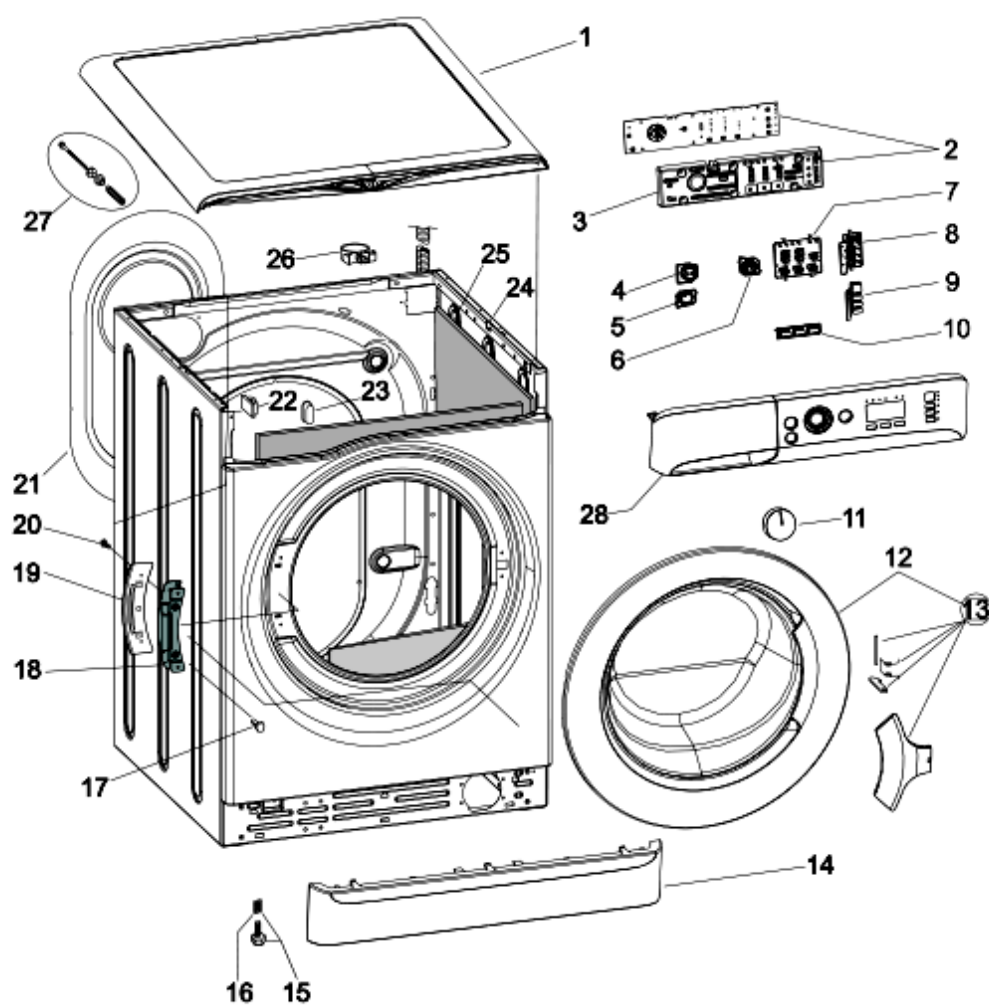

1350120

Tavole

1350120

1350120

Lista Ricambi

Rif.	Cod.Ricam	Dal S/N	Al S/N	Sostituto	Descrizione	Notizia	Codice
001	C00298335				top polar white indesit innex 535		
002	C00298959				ass. modulo display led plus inex		
003	C00298960				supporto modulo led plus innex		
004	C00298341				tasto on/off pw innex indesit		
005	C00298348				tasto push & wash innex		
006	C00298339				tasto avvio start/pause pw innex		
007	C00298982				guida luce orizzontali led plus		
008	C00298985				guida luce verticale led plus innex		
009	C00298961				tasto opzioni verticali pw ledplus		
010	C00298963				tasto opzioni orizzont. pw ledplus		
011	C00298964				manopola programmi pw bi-mat.		
012	C00299396				oblo completo pw/pant432		
013	C00299393				set apertura oblo innex		
014	C00298337				zoccolo bianco pw indesit innex		
015	C00296866				pedino regolabile mignon m8 h =		
016	C00083828				molla pedino d =11 mm h = 8,5		
017	C00290793				vite trlbt m4x8 t esag		
018	C00285560				cerniera oblo' futura		
019	C00285559				piastra cerniera futura		
021	C00267086				pannello posteriore b pw radom.		
022	C00141387				ferma cavo adesivo		
023	C00112735				tappo collaudo hardware per		
024	C00298323				mobile bianco pw 535 indesit		
026	C00046667				fermacablaggio 'ab636tx'		
026	C00064755				collare tubo scarico		
026	C00091904				ferma cavo / tubo scarico		
027	C00145769				viti e distanzili imballo kit wixl-		
028	C00299435				cruscotto+maniglia		
099	C00087815				vite timer 1/2 t4,2x12.7