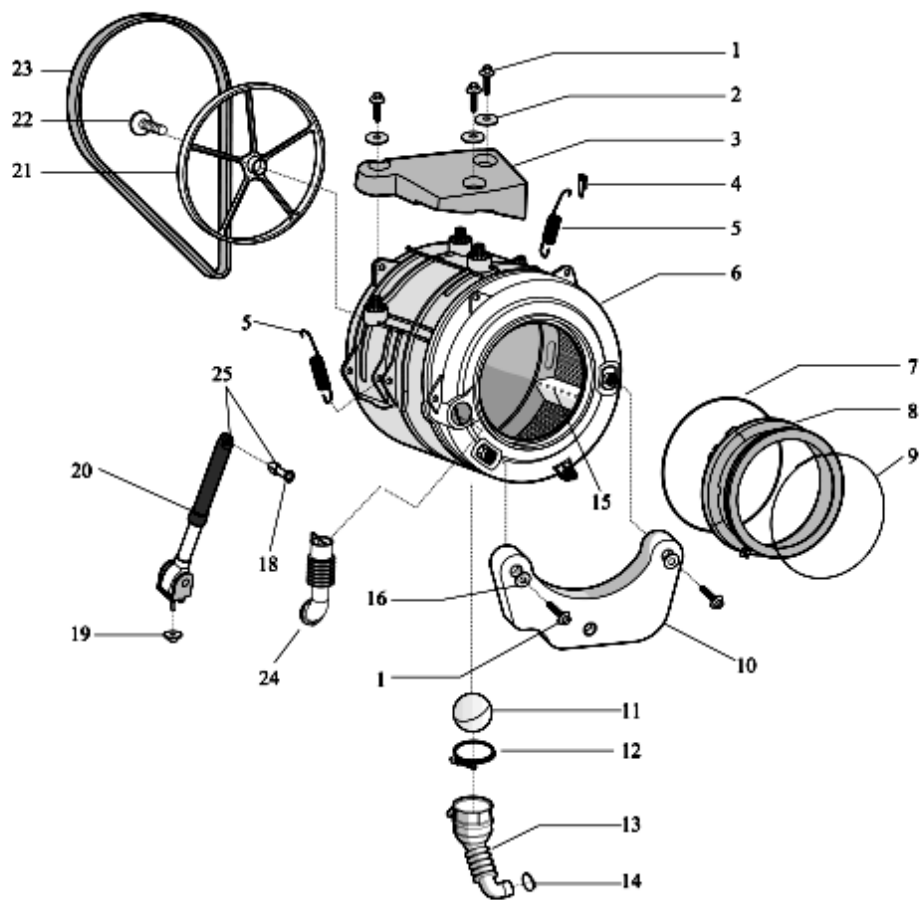

1350210

Tavole

1350210

1350210

Lista Ricambi

Rif.	Cod.Ricam	Dal S/N	Al S/N	Sostituto	Descrizione	Notizia	Codice
001	C00194611				vite pl28 9.5x50 tmtfr t40	n4011c00	
001	C00194612				vite diametro maggiorato vpl	n4011c00	
003	C00303361				contrappeso superiore 12.5 kg		
004	C00141682				ghiera molla aqualtis		
005	C00275400				molla vasca (v)		
006	C00287582				vasca 62lt all plast 8/1000 (bocca		
007	C00119209				anello tensione posteriore a molla		
008	C00289414				guarnizione oblo indesit prime		
009	C00119210				anello anteriore aqualtis		
010	C00285595				contrappeso anteriore 14kg futura		
011	C00092172				palla tubo oko evo ii		
012	C00094908				fascetta stringitubo lato vasca		
013	C00274662				soffietto scarico con pozzetto		
014	C00092411			1 x C00094908	fascetta stringitubo lato pompa		
015	C00268109				trascinatore estraibile 62lt		
018	C00280757				espansore new		
019	C00065152				dado esa rond elastica m6x22x1,5		
021	C00270717				puleggia condotta		
022	C00051739			1 x C00064786 1 x C00143260	vite m8 x 20 tefl 10.9		
023	C00119126				cinghia elastica 1201 - 1198 j6		
024	C00272488				soffietto carico detersivo prime		
025	C00140744				ammortizzatori 100 n kit