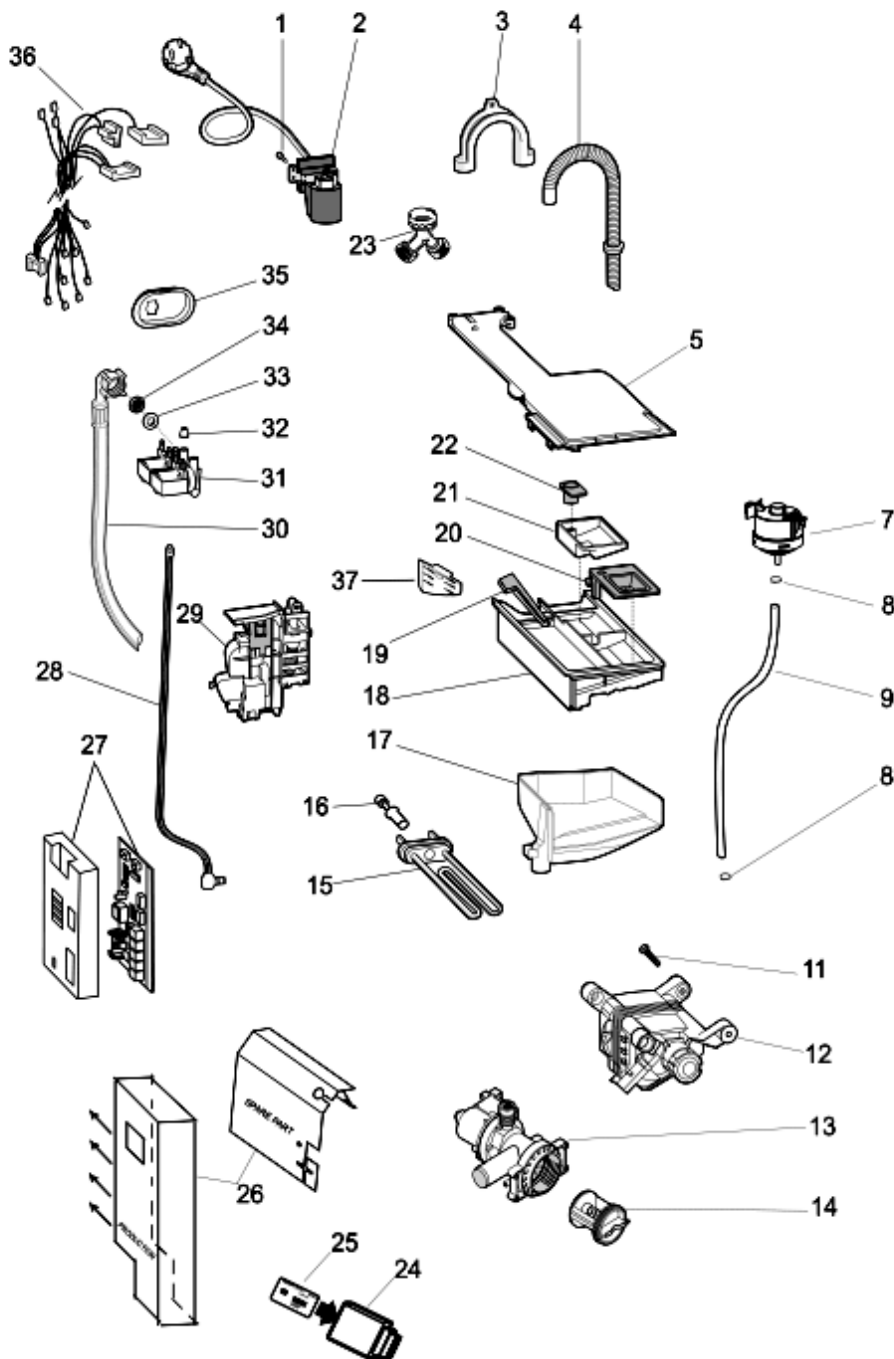

1350310

Tavole

1350310

1350310

Lista Ricambi

Rif.	Cod.Ricam	Dal S/N	Al S/N	Sostituto	Descrizione	Notizia	Codice
001	C00092348				vite autoraschiante 3,5x8 trilobata		
002	C00270937				cavo alimentazione 1.5m shuko		
003	C00019902				supporto tubo scarico spiralato		
004	C00142206				tubo scarico 2,14 m aqualtis h		
005	C00298330				coperchio tramoggia 535 innex		
007	C00288973			1 x C00289362	pressostato lineare bitron		
008	C00092412				fascetta stringitubo		
009	C00268112				tubo pressostato l=580 mm		
011	C00094744				vite fissaggio motore/vasca		
012	C00196979				motore trifase ceset pacco 50		
013	C00282341				pompa scarico 220-240v 50hz		
015	C00094715				resistenza 1700/230 vpl lb		
016	C00083915				sonda-temperatura ntc elth tl		
017	C00298332				tramoggia indesit innex 9 kg		
018	C00298331				vaschetta detersivo innex 9kg		
019	C00298333				rilascio cassetto indesit innex		
021	C00298663				vaschetta candeggina indesit		
022	C00298334				tappo vaschetta deters. indesit		
022	C00298664				tappo vasch. candegg. indesit		
024	C00272306				smart reader card 8kb e		
025	C00299598				card xwe71283xwwggit 32kb		
027	C00298694				modulo trif. strip arc2 p50		
028	C00256761				tirante apertura oblo wd com		
029	C00294848				microritardatore bitron ist dl-s2 +		
030	C00003070				tubo carico 1500 mm 'lato		
031	C00110333				elettrovalvola ie2u 7 lt.rst 2,5 230		
032	C00064534				guarnizione tramoggia'lvb2000'		
033	C00005572				guarnizione tubo carico		
034	C00005781				filtro tubo carico		
035	C00267092				supporto elettrovalvola 1 ev rad		
036	C00271408				cablaggio		
036	C00271422				cablaggio terra macchina standard		
036	C00283597				cablaggio evp+evl+ntc arcadia 2		
036	C00283601				cablaggio motore modulo arcadia		
036	C00285914				cablaggio display-modulo arcadia