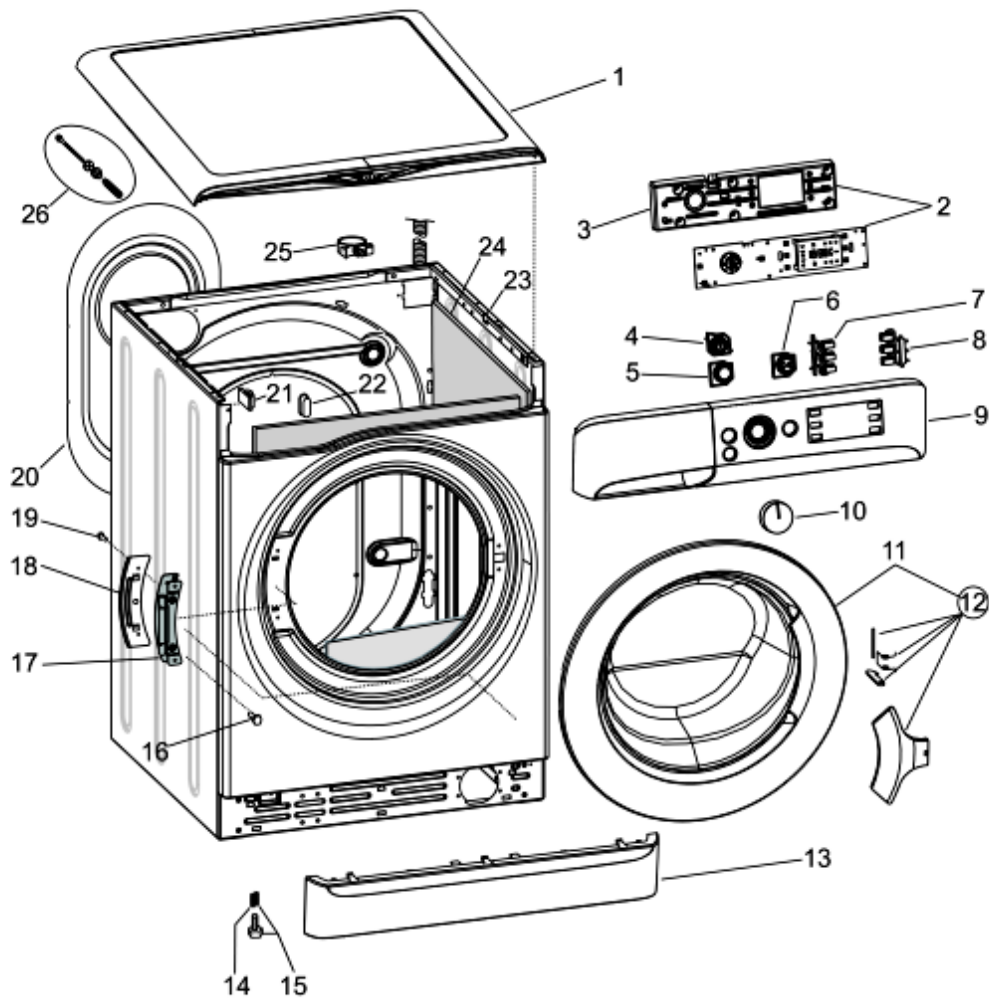

1350110

Tavole

1350110

1350110

Lista Ricambi

Rif.	Cod.Ricam	Dal S/N	Al S/N	Sostituto	Descrizione	Notizia	Codice
001	C00298335				top polar white indesit innex 535		
002	C00298347				ass. modulo display big digit innex		
003	C00272394				vite vite plst 3x12 tsp		
003	C00298639				supporto modulo big digit innex		
004	C00298341				tasto on/off pw innex indesit		
005	C00298348				tasto push & wash innex		
006	C00298339				tasto avvio start/pause pw innex		
007	C00298343				tasto opzioni pw big digit sx innex		
008	C00298661				tasto opzioni pw big digit dx eu		
009	C00299599				cruscotto+maniglia		
010	C00298340				manopola programmi pw innex		
011	C00299396				oblo completo pw/pant432		
012	C00299393				set apertura oblo innex		
013	C00298337				zoccolo bianco pw indesit innex		
014	C00083828				molla piedino d =11 mm h = 8,5		
015	C00296866				piedino regolabile mignon m8 h =		
016	C00290793				vite trlbt m4x8 t esag		
017	C00285560				cerniera oblo' futura		
018	C00285559				piastra cerniera futura		
019	C00065185				vite m4,5 x 8 timer e oblo/cerniera		
020	C00267086				pannello posteriore b pw radom.		
021	C00046667				fermacablaggio 'ab636tx'		
021	C00141387				ferma cavo adesivo		
022	C00112735				tappo collaudo hardware per		
023	C00298323				mobile bianco pw 535 indesit		
025	C00064550				supporto tubi scarico 'lvb2000'		
025	C00064755				collare tubo scarico		
025	C00091904				ferma cavo / tubo scarico		
026	C00145769				viti e distanzili imballo kit wixl-