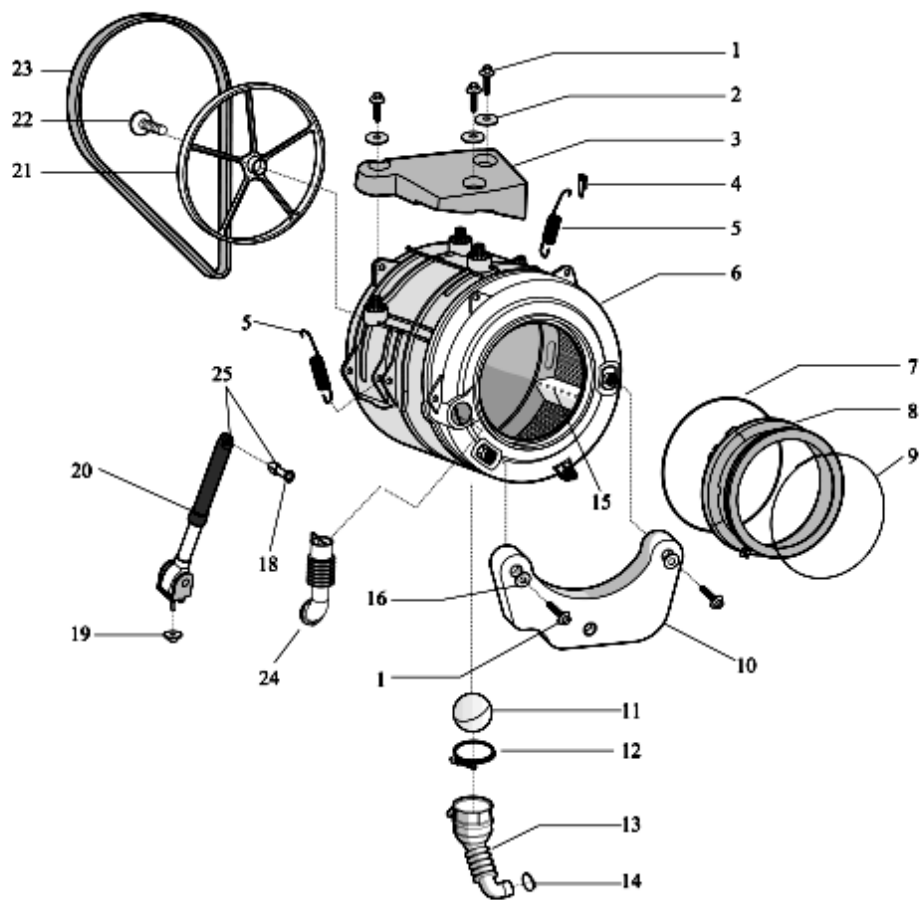

1350210

Tavole

1350210

1350210

Lista Ricambi

Rif.	Cod.Ricam	Dal S/N	Al S/N	Sostituto	Descrizione	Notizia	Codice
001	C00194611				vite pl28 9.5x50 tmtfr t40	n4011c00	
001	C00194612				vite diametro maggiorato vpl	n4011c00	
003	C00303361				contrappeso superiore 12.5 kg		
004	C00141682				ghiera molla aqualtis		
005	C00275400				molla vasca (v)		
006	C00285584				vasca 62lt all plast ultra (bocca		
007	C00119209				anello tensione posteriore a molla		
008	C00289414				guarnizione oblo indesit prime		
009	C00119210				anello anteriore aqualtis		
010	C00285595				contrappeso anteriore 14kg futura		
011	C00092172				palla tubo oko evo ii		
012	C00094908				fascetta stringitubo lato vasca		
013	C00274662				soffietto scarico con pozzetto		
014	C00092411			1 x C00094908	fascetta stringitubo lato pompa		
015	C00268109				trascinatore estraibile 62lt		
018	C00280757				espansore new		
019	C00065152				dado esa rond elastica m6x22x1,5		
021	C00270717				puleggia condotta		
022	C00051739			1 x C00064786 1 x C00143260	vite m8 x 20 tefl 10.9		
023	C00119126				cinghia elastica 1201 - 1198 j6		
024	C00272488				soffietto carico detersivo prime		
025	C00140744				ammortizzatori 100 n kit