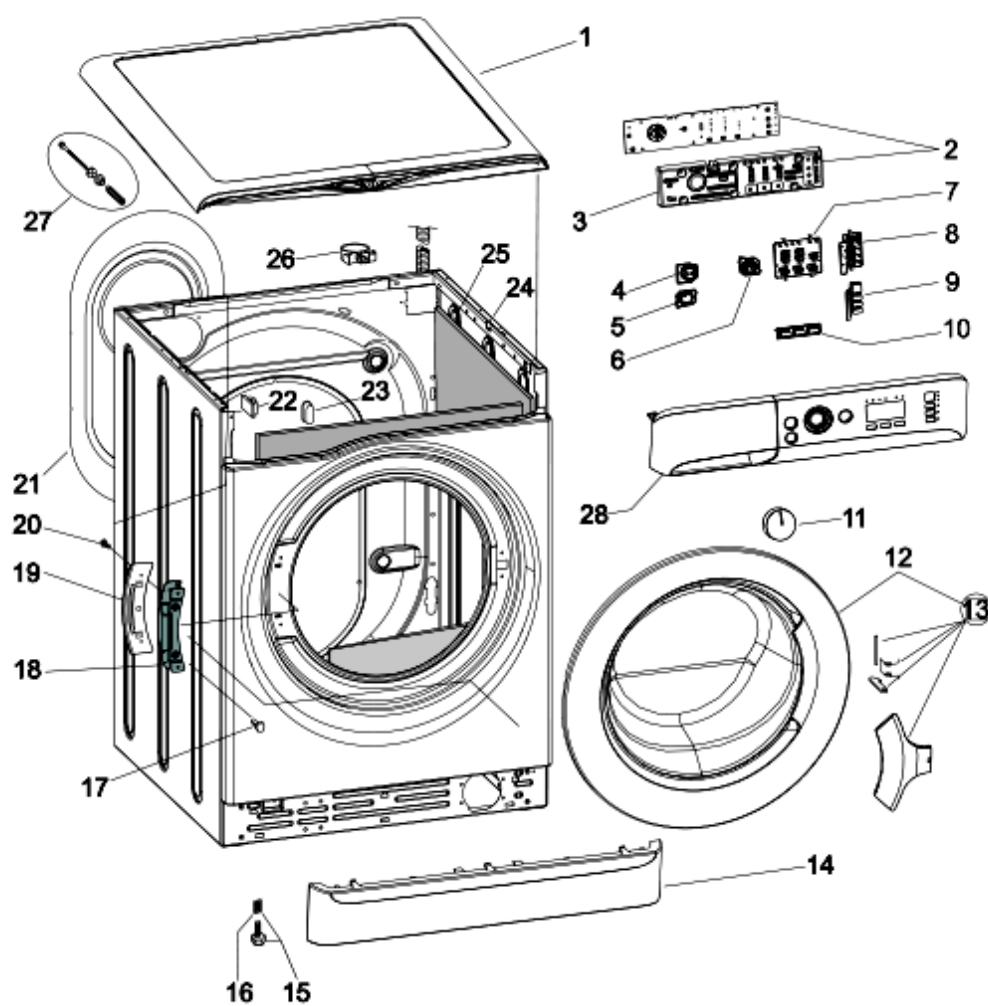

1350120

Tavole

1350120

1350120

Lista Ricambi

Rif.	Cod.Ricam	Dal S/N	Al S/N	Sostituto	Descrizione	Notizia	Codice
001	C00305571				top polar white innex 370		
002	C00306143				ass. modulo display led plus		
003	C00298960				supporto modulo led plus innex		
004	C00298341				tasto on/off pw innex indesit		
005	C00298348				tasto push & wash innex		
006	C00298339				tasto avvio start/pause pw innex		
007	C00298982				guida luce orizzontali led plus		
008	C00298985				guida luce verticale led plus innex		
009	C00298961				tasto opzioni verticali pw ledplus		
010	C00298963				tasto opzioni orizzont. pw ledplus		
011	C00298964				manopola programmi pw bi-mat.		
012	C00305570				oblo completo white innex wm		
013	C00298637				set apertura oblo indesit innex		
014	C00298337				zoccolo bianco pw indesit innex		
015	C00087084				piedino regolabile m8 h = 2,3 cm		
016	C00083828				molla piedino d =11 mm h = 8,5		
017	C00290793				vite trlbt m4x8 t esag		
018	C00285560				cerniera oblo' futura		
019	C00285559				piastra cerniera futura		
021	C00290584				pannello posteriore aq sn 370 pw		
022	C00141387				ferma cavo adesivo		
023	C00112735				tappo collaudo hardware per		
024	C00305569				mobile bianco pw innex 370		
026	C00046667				fermacablaggio 'ab636tx'		
026	C00064550				supporto tubi scarico 'lvb2000'		
026	C00064755				collare tubo scarico		
026	C00091904				ferma cavo / tubo scarico		
027	C00274801				viti e distanzili imballo kit wixl-		
028	C00306142				cruscotto+maniglia		