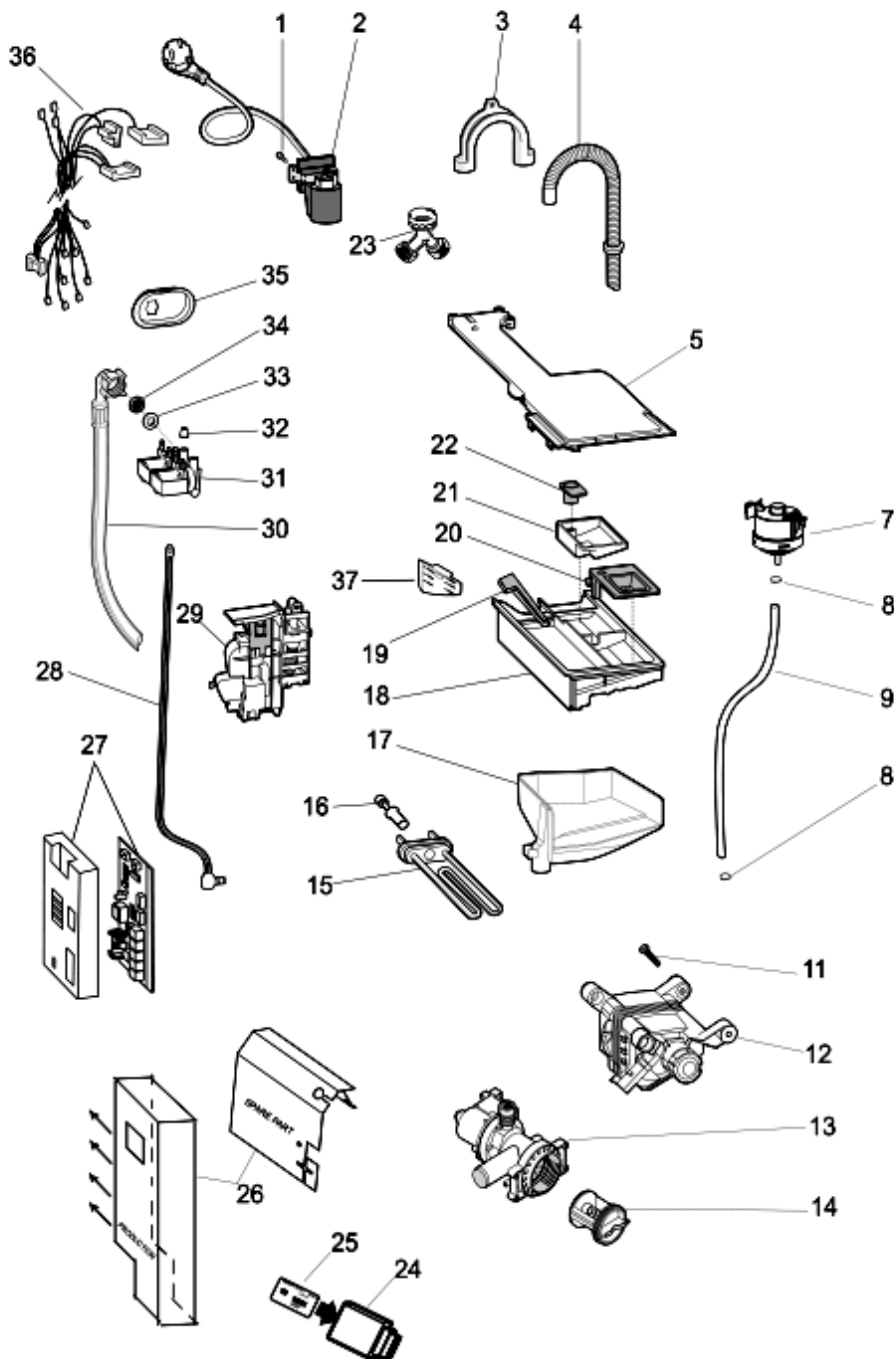

1350310

Tavole

1350310

1350310

Lista Ricambi

Rif.	Cod.Ricam	Dal S/N	Al S/N	Sostituto	Descrizione	Notizia	Codice
001	C00092348				vite autoraschiante 3,5x8 trilobata		
002	C00270937				cavo alimentazione 1.5m shuko		
003	C00019902				supporto tubo scarico spiralato		
004	C00091775				tubo scarico lavasciuga l=1820		
005	C00305574				coperchio tramoggia 370 innex		
008	C00092412				fascetta stringitubo		
011	C00094744				vite fissaggio motore/vasca		
012	C00290840				motore trifase ceset 3ph p40		
013	C00119307				pompa scarico 220-240v./50hz		
014	C00045023				maniglia filtro		
014	C00045025				guarnizione filtro		
014	C00141034				filtro pompa a spillo kit		
015	C00094715				resistenza 1700/230 vpl lb		
016	C00083915				sonda-temperatura ntc elth tl		
017	C00298332				tramoggia indesit innex 9 kg		
018	C00298331				vaschetta detersivo innex 9kg		
019	C00298333				rilascio cassetto indesit innex		
021	C00298663				vaschetta candeggina indesit		
022	C00298334				tappo vaschetta deters. indesit		
022	C00298664				tappo vasch. candegg. indesit		
024	C00272306				smart reader card 8kb e		
025	C00305573				card xwse71283xwwgg it 32kb		
027	C00305531				modulo arc2.3ph strip p40 ed5		
028	C00256761				tirante apertura oblo wd com		
029	C00254755				microritardatore istantaneo		
031	C00110333				elettrovalvola ie2u 7 lt.rst 2,5 230		
032	C00064534				guarnizione tramoggia'lvb2000'		
033	C00005572				guarnizione tubo carico		
034	C00005781				filtro tubo carico		
035	C00064946				supporto elettrovalvola 1		
036	C00271408				cablaggio		
036	C00271422				cablaggio terra macchina standard		
036	C00283597				cablaggio evp+evl+ntc arcadia 2		
036	C00283601				cablaggio motore modulo arcadia		
036	C00283606				cablaggio bloccop+pompa sc (j10)