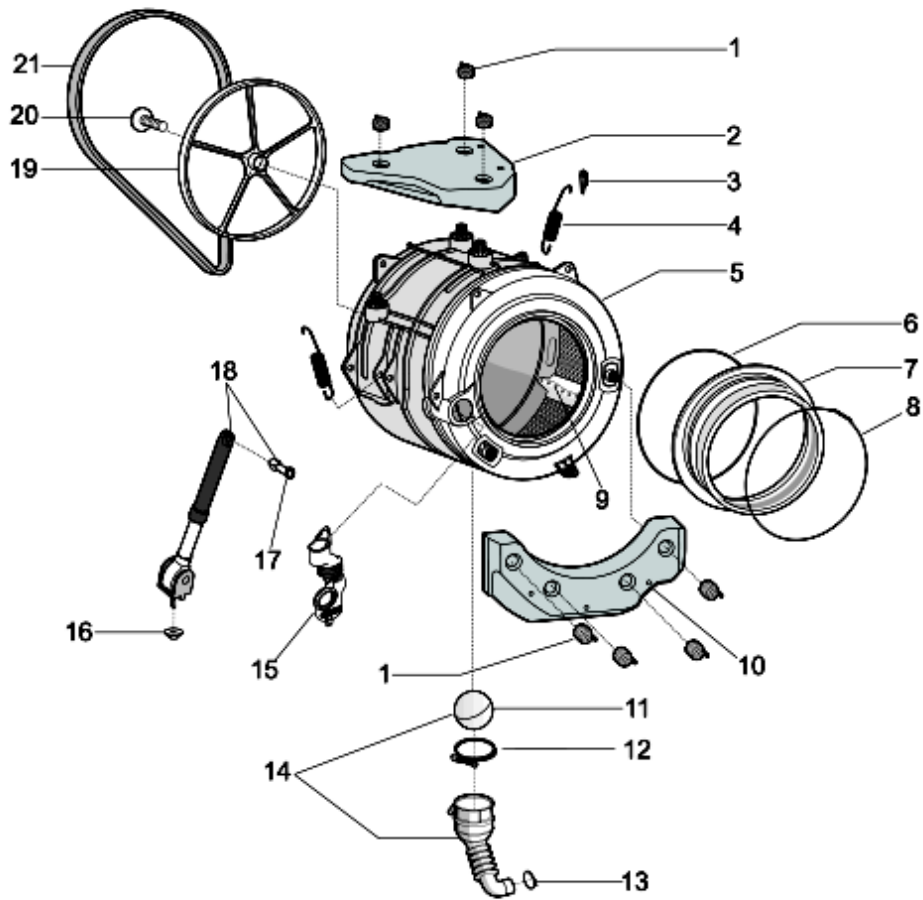

1350220

Tavole

1350220

1350220

Lista Ricambi

Rif.	Cod.Ricam	Dal S/N	Al S/N	Sostituto	Descrizione	Notizia	Codice
001	C00286069				molla fissaggio contrappeso aq		
002	C00287761				contrappeso superiore vpl futura		
003	C00141682				ghiera molla aqualtis		
004	C00291010				molla vasca 48lt futura k=6,7		
005	C00298592				vasca plast. 48 lt heavy slim new	n4014c02	
006	C00286084				anello tensione posteriore a molla		
007	C00287764				guarnizione oblo futura 71/58 lt		
008	C00119210				anello anteriore aqualtis		
009	C00290838				trascinatore cesto high end slim		
010	C00286068				contrappeso anteriore 13,4 kg aq		
011	C00092172				palla tubo oko evo ii		
012	C00094908				fascetta stringitubo lato vasca		
013	C00092411			1 x C00094908	fascetta stringitubo lato pompa		
014	C00275945				soffietto scarico 6 spire		
015	C00287806				soffietto carico detersivo futura		
016	C00271652				dado esa rond elastica m6x20x1,5		
017	C00280757				espansore new		
018	C00303589				kit ammortizzatori 120n futura 71		
019	C00109632				puleggia condotta piatta		
020	C00051739			1 x C00064786 1 x C00143260	vite m8 x 20 tefl 10.9		
021	C00145552				cinghia elastica 1201 j5 aqualtis