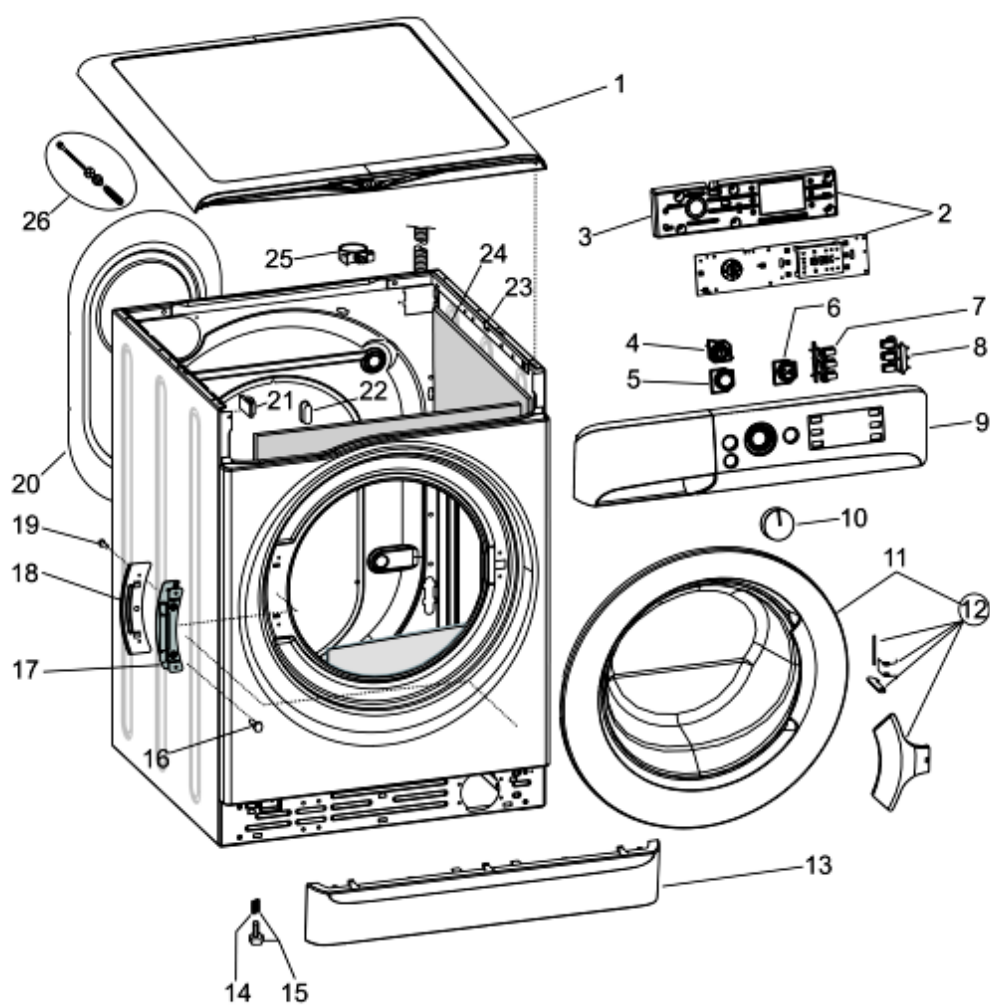

1350110

Tavole

1350110

1350110

Lista Ricambi

Rif.	Cod.Ricam	Dal S/N	Al S/N	Sostituto	Descrizione	Notizia	Codice
001	C00305571				top polar white innex 370		
002	C00298347				ass. modulo display big digit innex		
003	C00298639				supporto modulo big digit innex		
004	C00298341				tasto on/off pw innex indesit		
005	C00298348				tasto push & wash innex		
006	C00298339				tasto avvio start/pause pw innex		
007	C00298343				tasto opzioni pw big digit sx innex		
008	C00298661				tasto opzioni pw big digit dx eu		
009	C00305572				cruscotto+maniglia xwse71283wit		
010	C00298340				manopola programmi pw innex		
011	C00305570				oblo completo white innex wm		
012	C00298637				set apertura oblo indesit innex		
013	C00298337				zoccolo bianco pw indesit innex		
014	C00083828				molla piedino d =11 mm h = 8,5		
015	C00087084				piedino regolabile m8 h = 2,3 cm		
016	C00290793				vite trlbt m4x8 t esag		
017	C00285560				cerniera oblo' futura		
018	C00285559				piastra cerniera futura		
020	C00290584				pannello posteriore aq sn 370 pw		
021	C00046667				fermacablaggio 'ab636tx'		
021	C00141387				ferma cavo adesivo		
022	C00112735				tappo collaudo hardware per		
023	C00305569				mobile bianco pw innex 370		
025	C00064550				supporto tubi scarico 'lvb2000'		
025	C00064755				collare tubo scarico		
025	C00091904				ferma cavo / tubo scarico		
026	C00274801				viti e distanzili imballo kit wixl-		