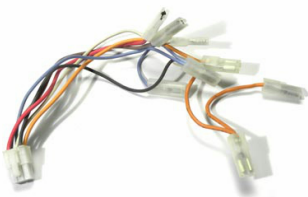

**10060062**  
BECCUCCIO EROG. 1TZ.

**10087308**  
OR 6200 SILICONE 70 SH

**10087309**  
VALVOLINA ASSEMBLATA

**10087310**  
MOLLA

**10087311**  
CORPO PORTAVALVOLA X EP800

**10087306**  
OR 153 (49,21\*3,53) SILICONE  
70SHA

**10060987**  
OR 144 (39,69X3,53) SIL. 70 SHA

**10060986**  
SEEGER RITEGNO  
PERFORATORE

**10062193**  
FILTRO PERFORATORE PEEK

**10060055**  
PISTONE + O-RING

**10087330**  
IMP.ELET.MINI-LAV.PRC

**10088180**  
MOLLETTA X AGGANCIAMENTO RAPIDO