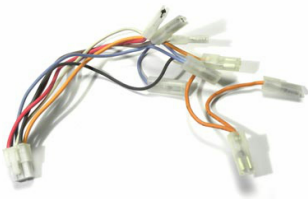

**10087308**  
OR 6200 SILICONE 70 SH

**10087309**  
VALVOLINA ASSEMBLATA

**10087310**  
MOLLA

**10087311**  
CORPO PORTAVALVOLA X EP800

**10087306**  
OR 153 (49,21\*3,53) SILICONE  
70SHA

**10060987**  
OR 144 (39,69X3,53) SIL. 70 SHA

**10060986**  
SEEGER RITEGNO  
PERFORATORE

**10062193**  
FILTRO PERFORATORE PEEK

**10060055**  
PISTONE + O-RING

**10087330**  
IMP.ELET.MINI-LAV.PRC

**10088000**  
TERMOST. ELECTR. N.C. 110C  
"BIANCO"