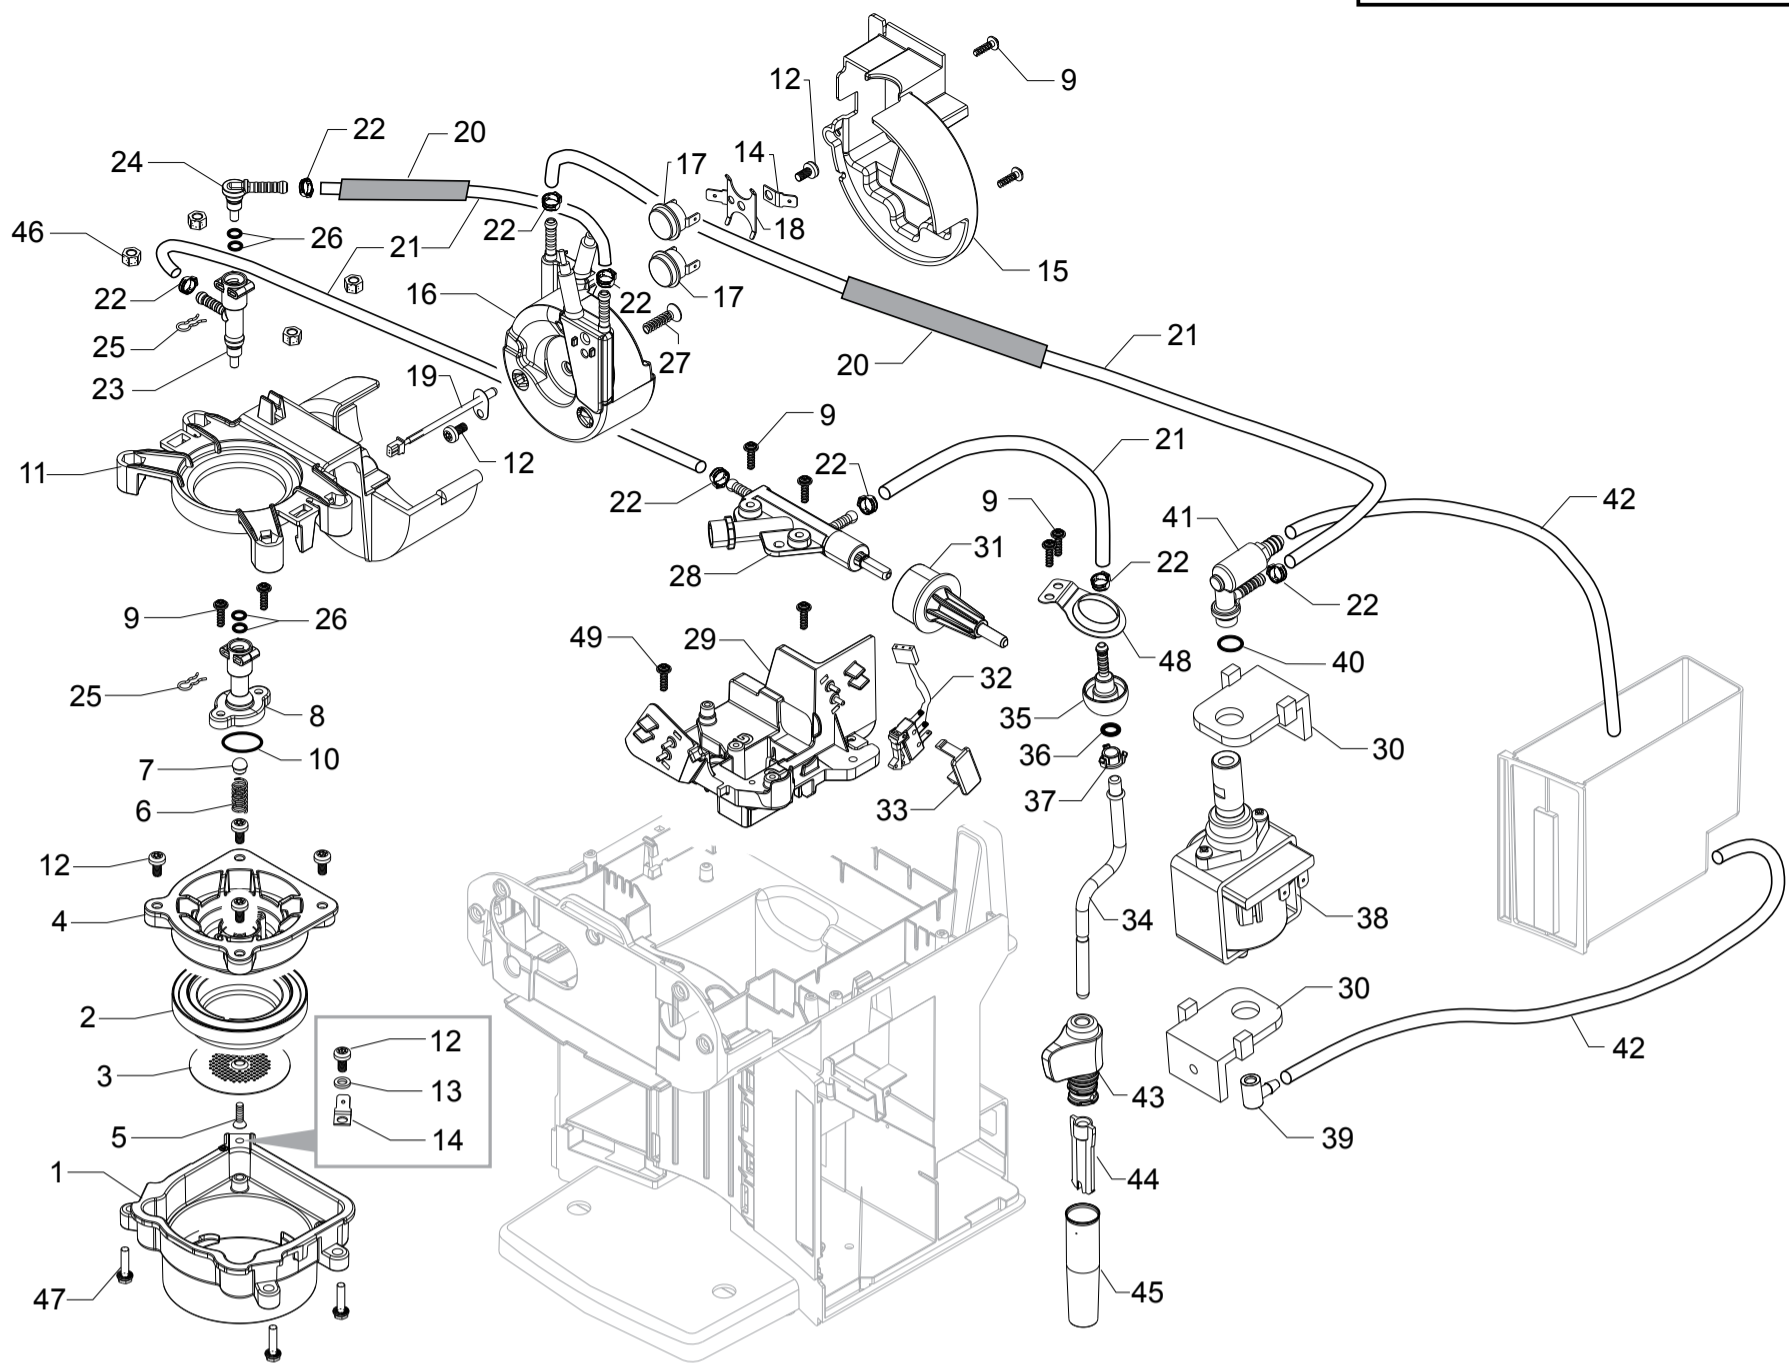

ESTROSA CLASS

TABLE 1/2

HD8525/01/09

Cod.10004164  
Cod.10004261

POS	CODE	12NC	DESCRIPTION	NOTE	POS	CODE	12NC	DESCRIPTION	NOTE
01	11028332	996530073129	POLISHED FILTERHOLD.LOCKING RING GBF ASS		38	12000140	996530007753	ULKA PUMP EP5/S GW	230V-50HZ
02	145841500	996530015809	BLACK FILTERHOLDER SEAL		39	147920150	996530017348	90° INLET PUMP CONNECTOR	
03	123741421	996530011292	PERCOLATOR DE =48,8 SS BOILER JACOBS		40	140321961	996530013471	O-RING 2031 TERMOIL	
04	11028171	996530073148	BLK LOWER COF.FILTERH.LOCKING CONVEY.GBF		41	11004689	996530002484	TEA/BRASS SAFETY VALVE 16-18 BAR ASSY.	
05	129910621	996530013125	SCREW PT KC 35X12 WN 1453 INOX A2		42	JS01.022	996530057357	SILICONE TUBE 5X10 60SH	IN ROLL
06	126761518	996530011596	SS SPRING FOR BOILER VALVE		43	11007194	996530004127	BLACK STEAM TUBE HANDGRIP G0053	
07	149450588	996530018311	65SH SILICONE BOILER SEALING VALVE		44	11001620	996530000925	BLACK PANNARELLO INNER TUBE P0049	
08	11028175	996530073152	BLK UPPER COF.FILTERH.LOCKING CONVEY.GBF		45	11001621	996530000926	SS PANNARELLO COVER P0049	
09	12000450	996530007819	SCREW TCB TORX 10 3,5X12 PLAST.ZN-N		46	123160502	996530011189	GALVANIZED NUT M5 HIGH UNI 5587-68	
10	WGADM0041/106	996530063896	O-RING 115 VITON 70 SH		47	129680802	996530013006	GALVANIZ.SCREW WITH WASHER TE M5X20	
11	11028170	996530073149	BLACK BOILER SUPPORT GBF		48	4332055000	996530037162	SS SUPPORT FOR SPHERIC UNION	
12	129573202	996530012921	SCREW TCB TORX 20 M4X8 AUTOFORMING ZN-B		49	129914002	996530013165	SCREW TCB TORX 10 3,5X16 PLAST.ZN-B	
13	128310402	996530012341	GALV.WASHER UNI 8842 A4						
14	NE15.026	996530059063	MALE TONGUE 45° 6,3 D.5,2						
15	11028172	996530073142	BLK BOILER INSULATING COVER GBF						
16	17000346	996530068751	HP/SLIM TUB.BOILER ASSY.	230V-1900W					
17	12001033	996530007973	THERMOSTAT ONE SHOT 190°						
18	11001751	996530000997	TUB.BOILER V3 UPPER THERM.FIXING SPRING						
19	190800100	996530026997	TEMPERATURE SENSOR NTC UL L=280MM						
20	16000540	996530009523	TRANSPAR.11X12,8 SILICONE TUBE	IN ROLL					
21	16000380	996530009505	5X8,9 SILICONE TUBE	IN ROLL					
22	12000892	996530007947	OETIKER CLAMP D=9,5 16700004						
23	11029466	996530073158	BLK PTFE/SILICONE TUBE CONNECTOR GBF						
24	11006501	996530003614	BLACK CONNECT.FAST LOCK 90° SILIC.TUBE						
25	9011.144	996530048885	SS FORK FOR TUBE D=4						
26	140328059	996530013564	OR 2015 SILICONE PTFE/FDA						
27	12001280	996530008024	SCREW TSP TORX 10 5X20 PLAST.ZN-B						
28	11023399	996530070692	FLOW SELECTOR FAUCET NWPL/D						
29	11028343	996530073143	BLACK STEAM FAUCET SUPPORT GBF						
30	149181550	996530017711	BLACK PUMP SUPPORT TYPE ULKA						
31	11028661	996530073147	BLACK BUSH FOR STEAM TUBE GBF						
32	17800496	996530073127	MICRO.FAUCET GBF UL ASSY.						
33	11013159	996530006665	BLACK MICRO SUPPORT NWPL/D						
34	11028353	996530073126	SS STEAM TUBE GBF TO ASSY.						
35	4332049000	996530037158	SPHERIC CONNECTOR GRIVORY						
36	140324461	996530013509	OR ORM 0060-20 TERMOIL						
37	4332050000	996530037159	BLACK COUPLING FOR SPHERIC UNION						