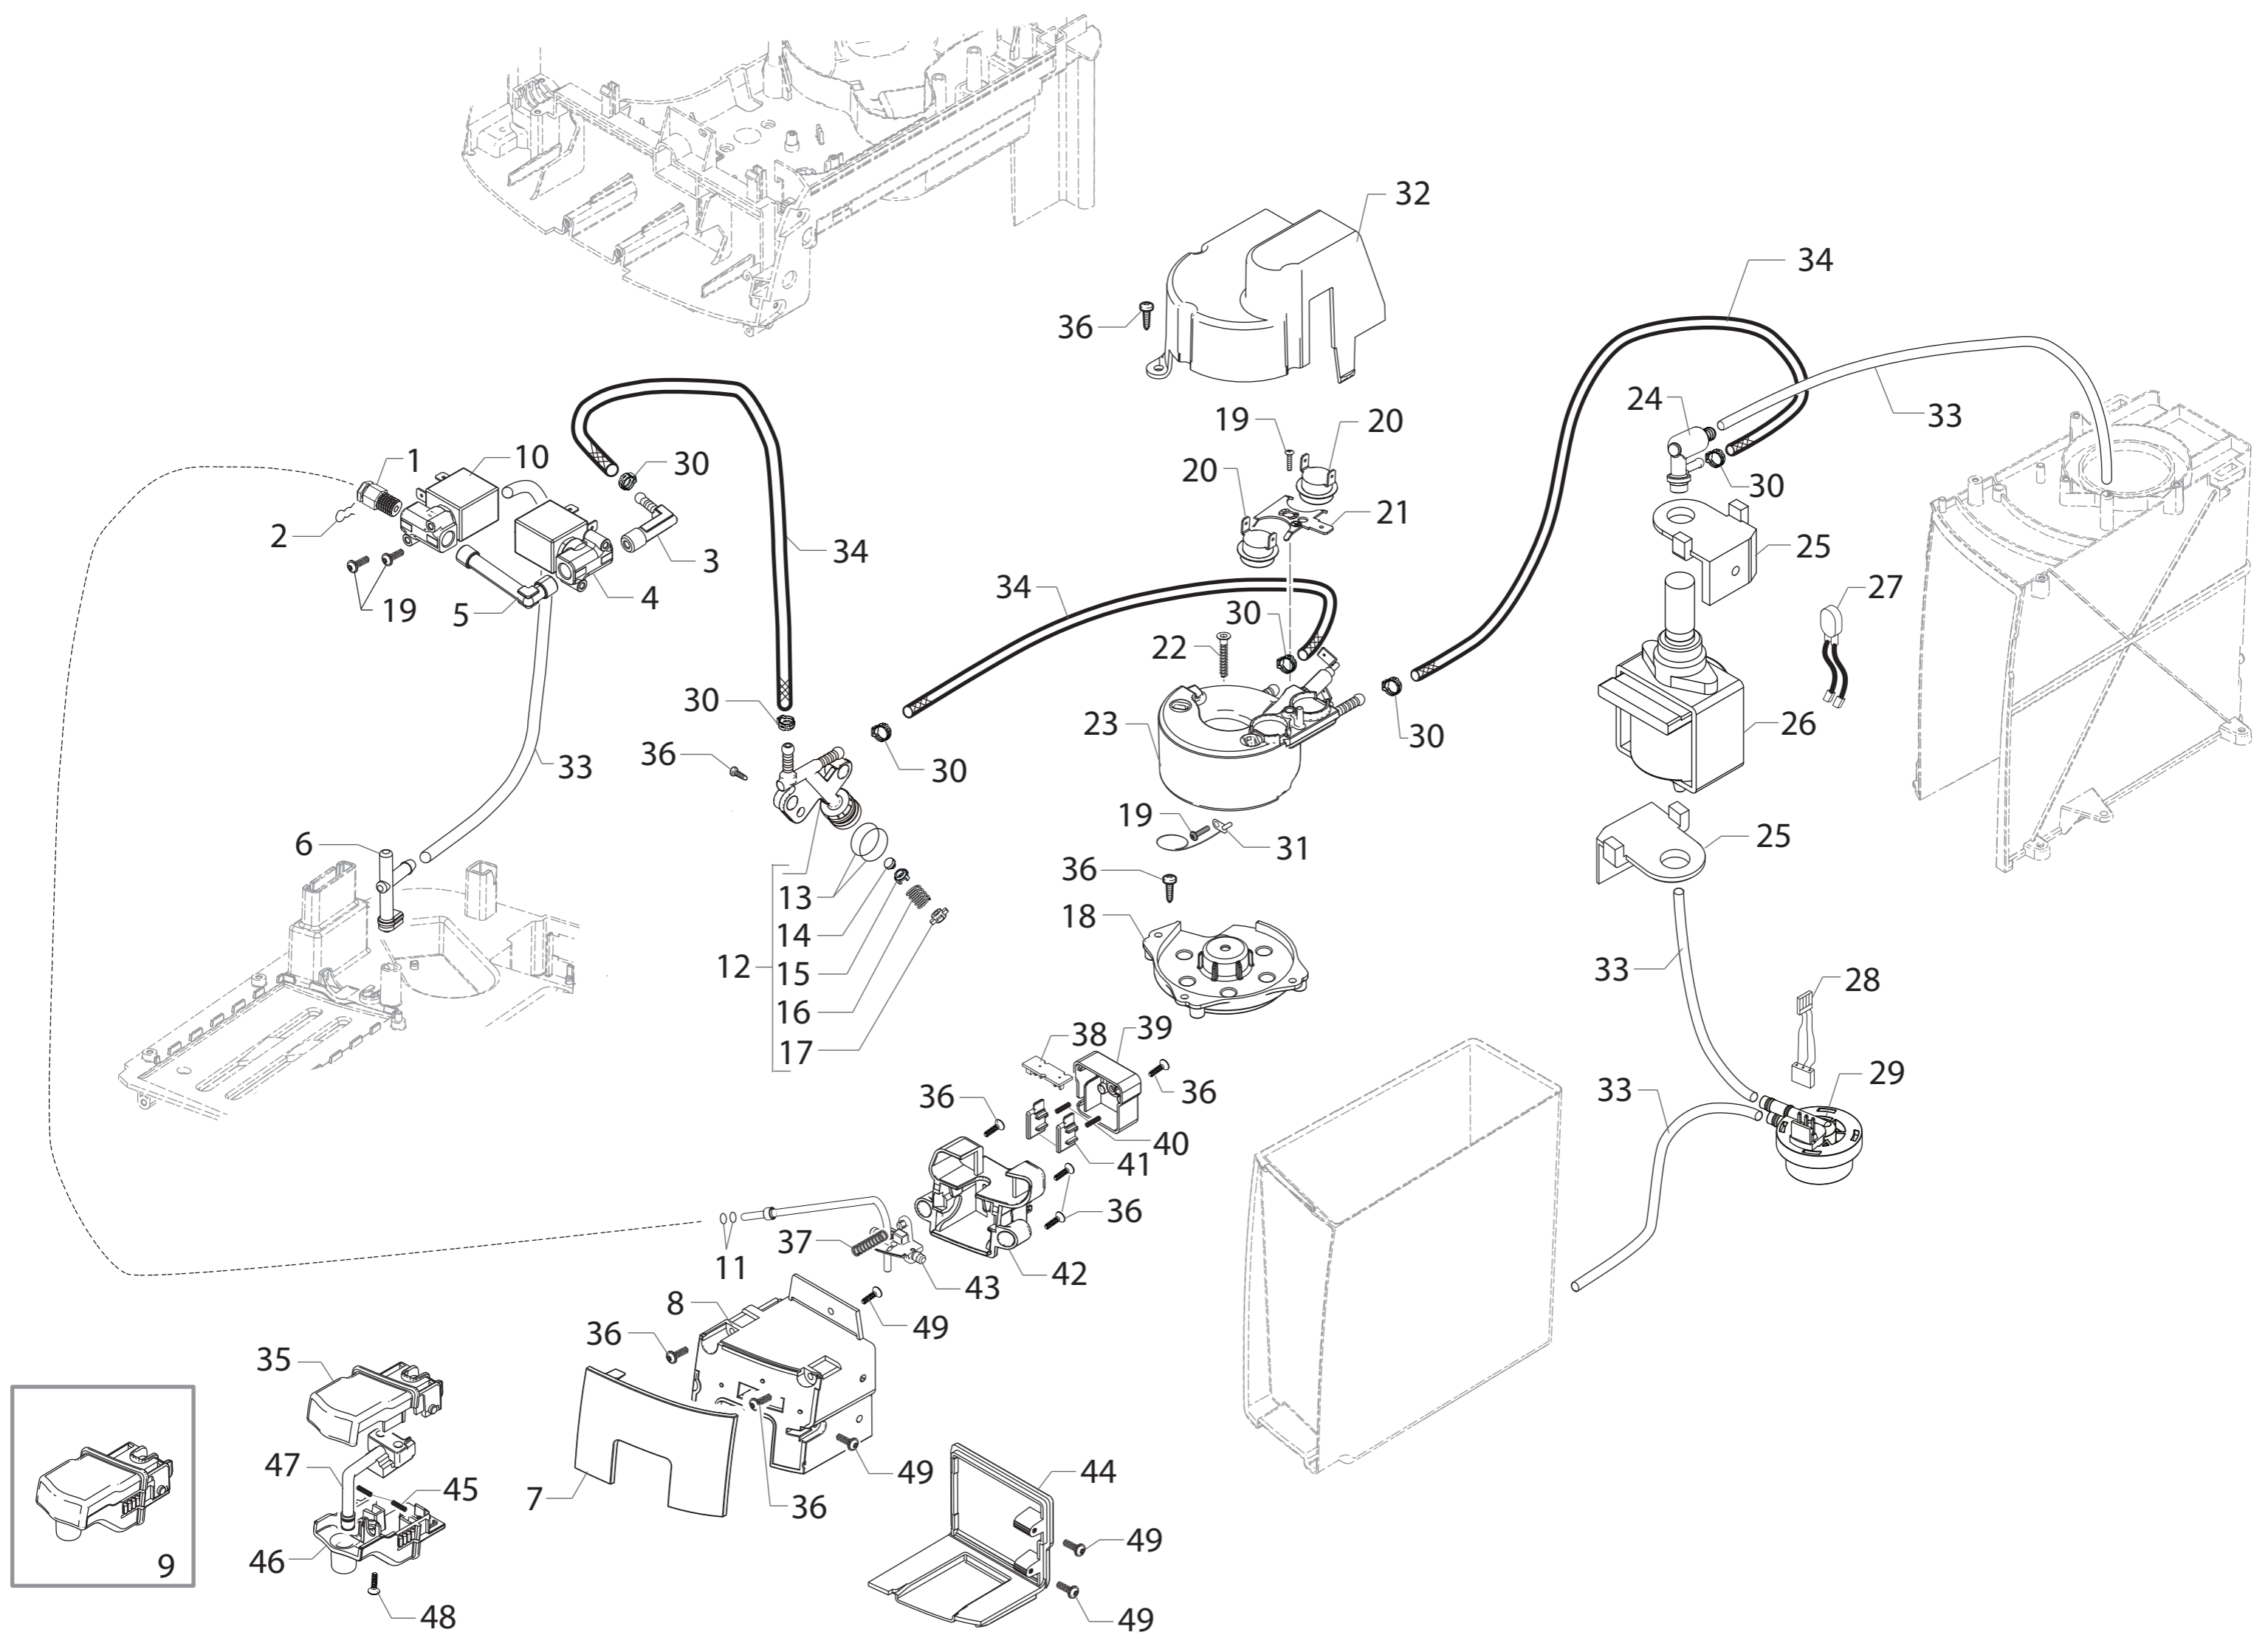

Pos	Artikel-Nr.	Beschreibung	Pos	Artikel-Nr.	Beschreibung
1	11027572		45	11005395	Feder Milchbehälterverschluss
2	9011.144	Sicherungsfeder Schlauch VI, RO	46	17001205	
3	17001269	Raccord 90° zu Elektromagnetventil	47	17001215	
4	11024038	2-wege Elektromagnetventil	48	129913902	Torx-Schraube 3x12 ZN-B
5	11031400		49	12001728	VITE TCBR 3,5X12 PLAST.INOX
6	17000980	Raccord zu Wasserauslauf XSMC	100	11026286	DLEH kplt. Intelia 1900W 230V
7	17000595	Vorderteil Karaffeneinsatz schwarz	100	11026684	
7	11027527	Vordere Abdeckung zu Karaffeneinsatz			
7	11028591				
7	11030540				
7	11030568				
8	17000600				
9	11030842				
10	11024039	3-wege Elektromagnetventil OT57			
11	140328059	O-Ring 2015 Silikon/Teflon			
12	17000114	HWD Hahn kplt Intelia			
13	12000893	O-Ring 0120-20 EPDM			
14	11008104	Stopfen schwarz zu HWD-Ventil			
15	11008105	Support zu Regulierventil			
16	11008077	Feder zu Regulierventil			
17	11008106	Abdeckung zu Regulierventil			
18	11022791	Boilerhalterung			
19	129823802	Schraube M4X8 UNI 7687			
20	12001033	Thermostat 190°			
21	11001751	Thermostatfeder zu Boiler			
22	12001280	Torx 10 5x20			
23	11023153				
23	17000346	DLEH kplt. 1900W 230V			
24	11004689	Sicherheitsventil 16-18 bar P0049			
25	149205850	Pumpenhalterung Ulka Pumpe schwarz			
26	12000140	Pumpe Ulka EP5/S GW 230V/50HZ			
26	12000142	Ulka-Pumpe EAP5/S 120V-60Hz			
26	12000182	Pumpe Ulka			
27	17800230				
28	17800229				
29	NV99.099	Turbine d=1,2 Digma kplt.			
30	12000892	OETTINGERKLEMME D=9,5			
31	190800100	Temperatursensor NTC UL L=280 mm			
32	17001440	Abdeckung sz DLEH Intelia			
33	JS01.022	SILIKONSCHLAUCH 5X10			
34	16000380	SILIKON SCHLAUCH 5X8,9			
35	11030763				
36	12000450	Torx-Schraube 3,5x14 UNI 9786			
37	17000006	Feder zu Aufnahme			
38	11027553	Steuerplatine Karaffe			
39	17001331				
40	17000019	Feder zu Mikroschalter Karaffe			
41	17001329				
42	17000601				
43	11027510				
44	17001142