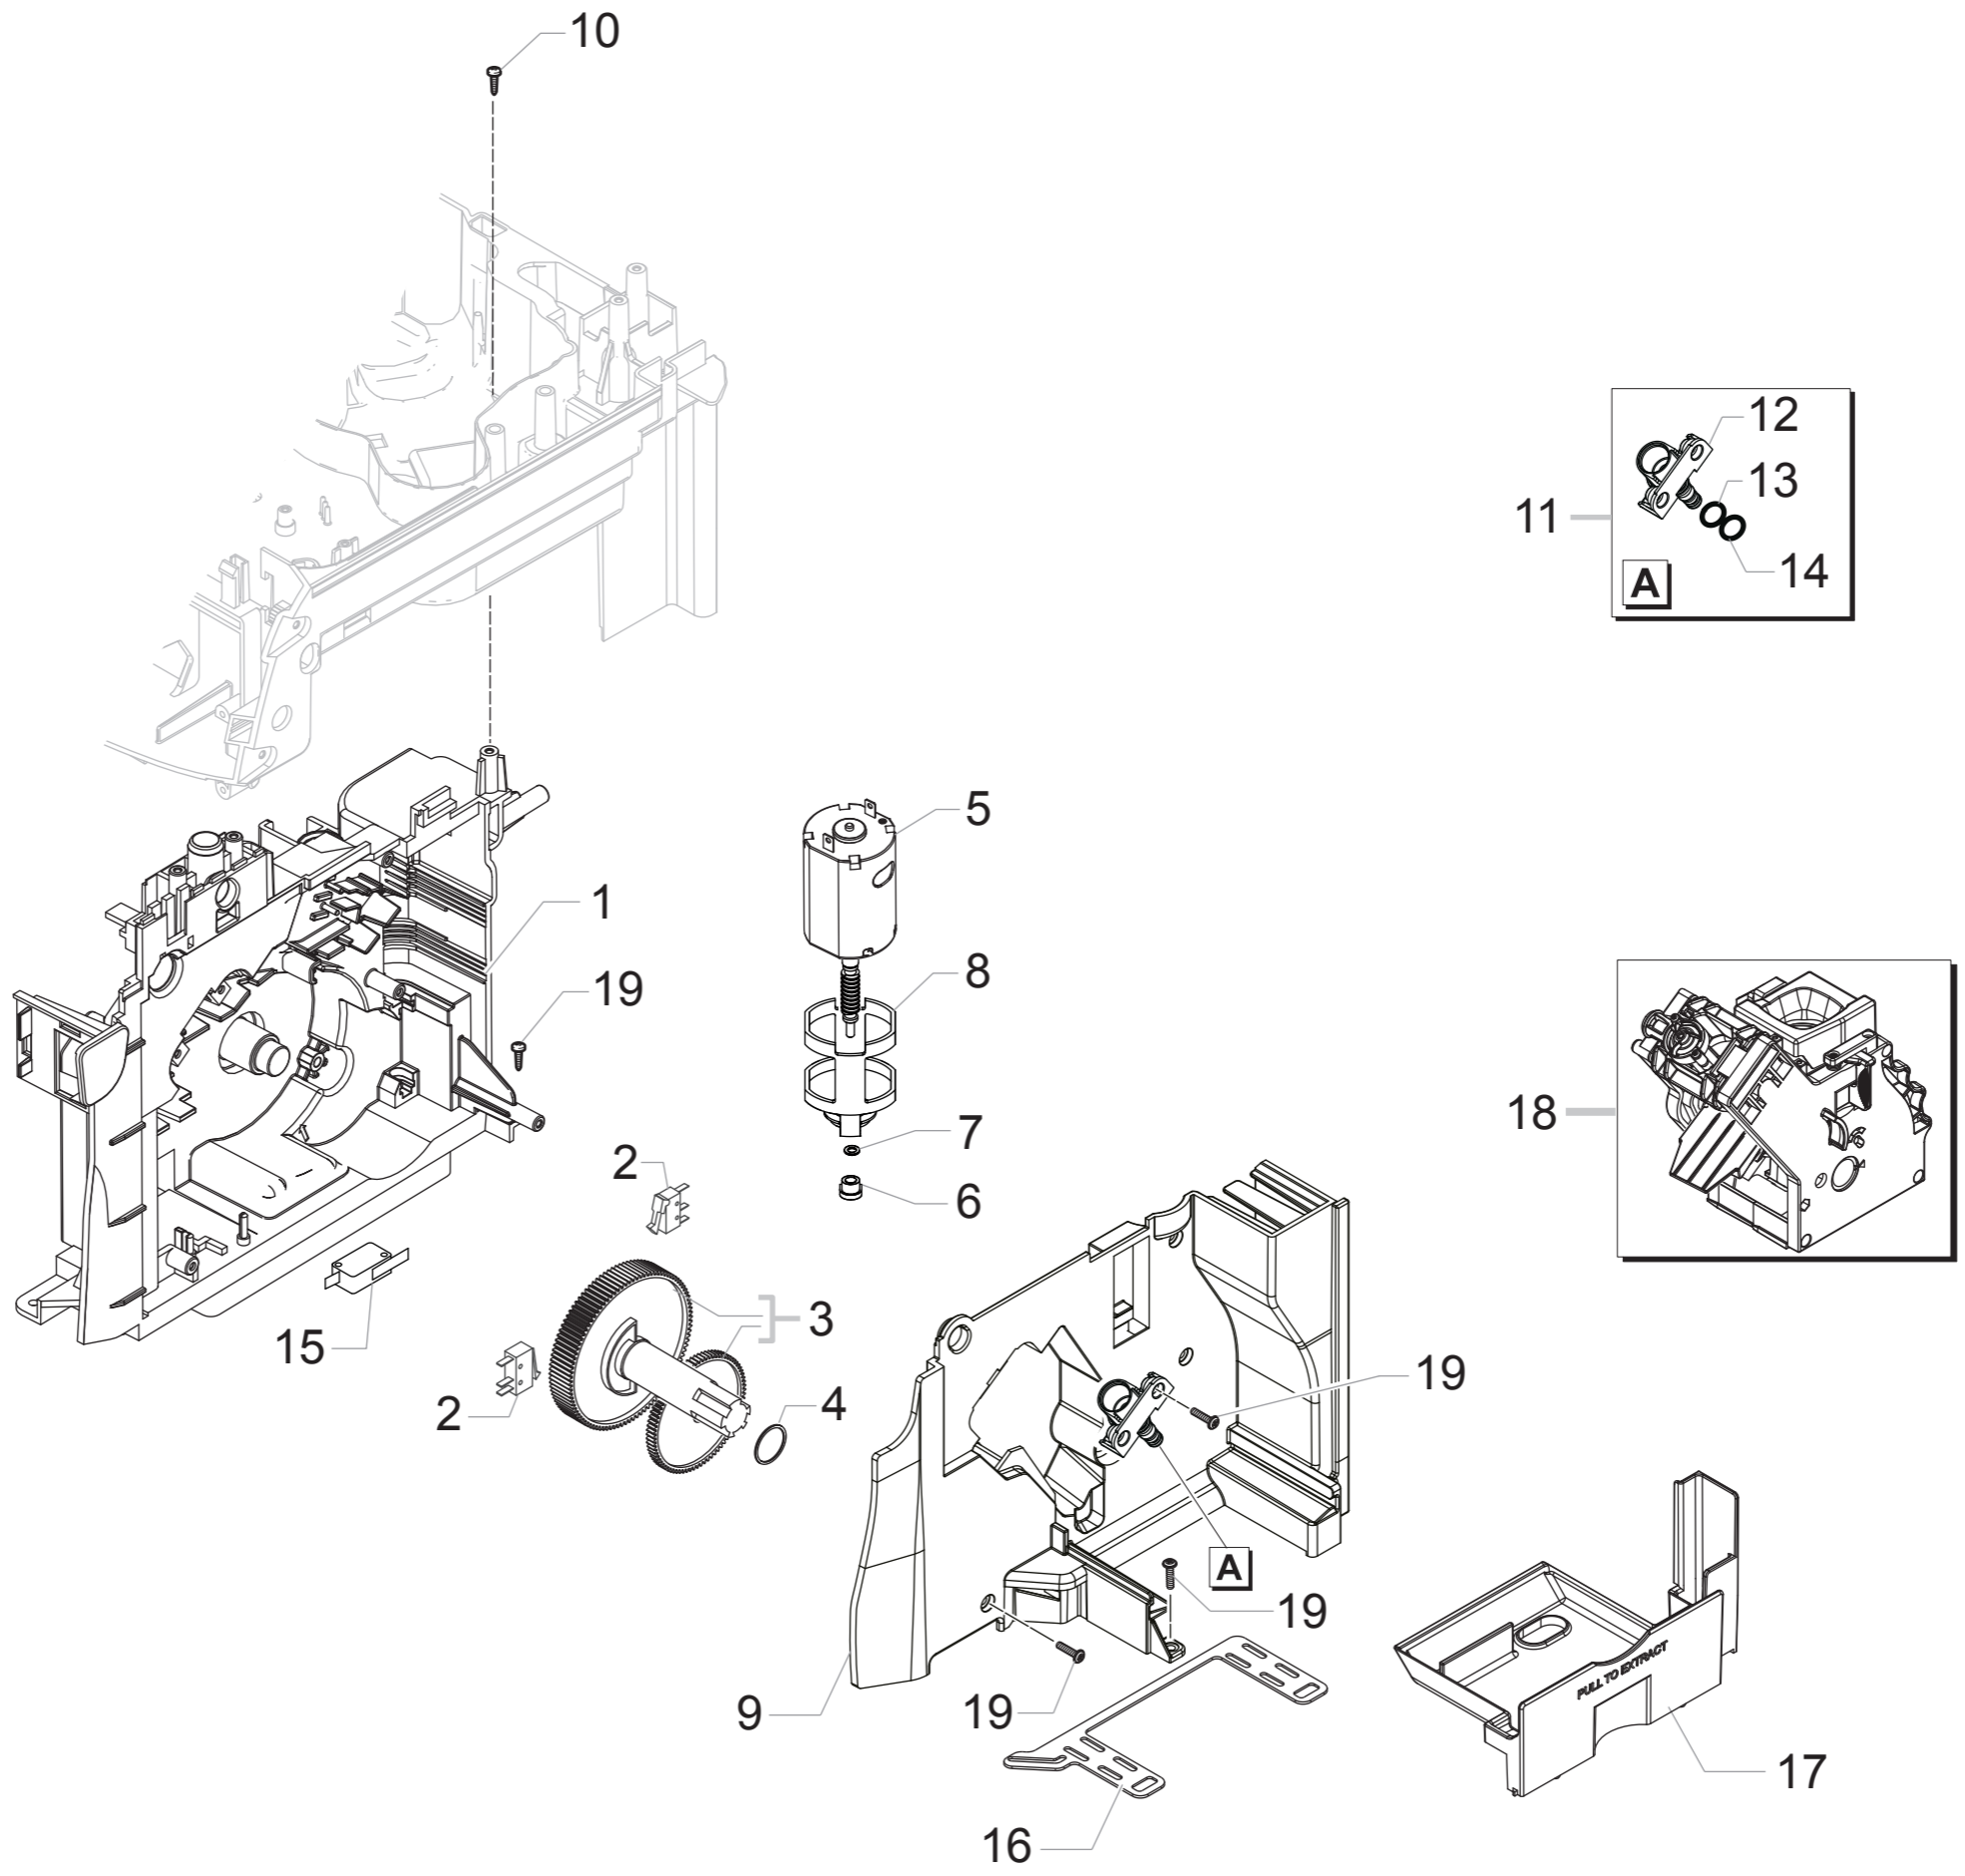

Pos	Artikel-Nr.	Beschreibung
1	17000366	Montageplatte kplt.schwarz Getriebemotor
2	NE05.038	MIKROSCHALTER
3	20000900	Kit Zahnräder Getriebe (1 Mikroschalter)
4	9161.132	Dichtring
5	11005214	Motor Getriebe
6	9121.046	Sinterlager
7	148380200	UNTERLEGSCHEIBE Ø5,5 VI BAKELITH
8	9121.044	SCHWINGUNGSDÄMPFER
9	11003754	Abdeckung, schwarz Montagepl.
10	12000450	Torx-Schraube 3,5x14 UNI 9786
11	11013531	Bolzen kplt. zu Regulierventil V2 P0057
12	11013530	Bolzen Heißwasser/Dampfregler V2 P0057
13	NM01.035	O-Ring ORM 0090-20 SILICON
14	NM01.057	O-Ring ORM 0050-20 SILICON
15	12001890	
16	11013205	Dichtungsplatte für Getriebeaufnahme sz
17	17001336	Restwasserschale zu Brühgruppe Intelia
18	11031554	
19	12001728	VITE TCBR 3,5X12 PLAST.INOX

Pos	Artikel-Nr.	Beschreibung