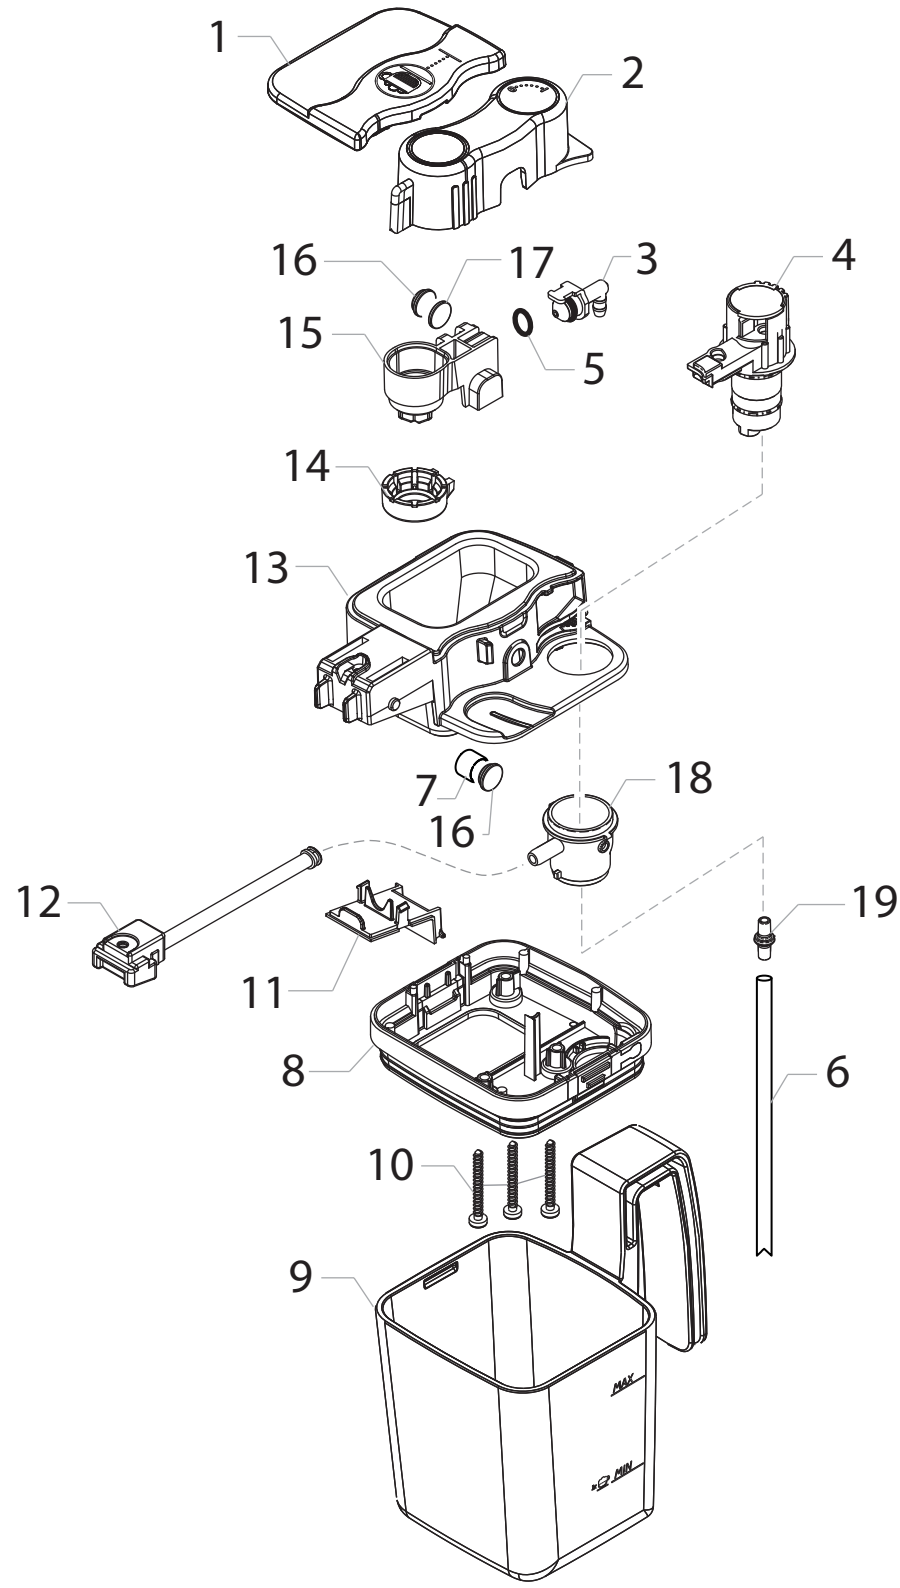

Pos	Artikel-Nr.	Beschreibung	Pos	Artikel-Nr.	Beschreibung
1	11027520				
1	11028589				
1	11030537				
1	11030715				
1	17001031				
2	17001239	Abdeckung Kaffeeauslauf schwarz			
2	11030531				
3	17001242	Schlitten zu Kaffeeauslauf Intelia			
4	17001246	Deckel z.Kaffeeauslaufunterteil Intelia			
5	17001894				
6	17000772				
6	11030536				
6	11030563				
6	11028542				
6	11028558				
7	140328059	O-Ring 2015 Silikon/Teflon			
8	9011.144	Sicherungsfeder Schlauch VI, RO			
9	11004132	Teflonschl.+Hülse,kplt. 2x4 l=250			
10	149361200	Siliconschlauch 7,5x9,3 schwarz			
11	11005100	Plättchen Hülse Teflonschl. 4x2			
12	11005101	Hülse zu Teflonschlauch 4x2 P124			
13	11030922				
14	17001112	Schutzglas zu Display Intelia			
15	17001111	Schutzblende sz Display Intelia			
16	421941300941				
17	17001100	Halterung schwarz zu Display Intelia			
18	11027330				
19	11025830	KYB - Interface NPR/H-T			
20	11030078				
21	12000450	Torx-Schraube 3,5x14 UNI 9786			
22	17001379				
23	17000266	BOC.INT.L=22,6MM TUBO TEFLON D=4 INOX			
24	11031203				