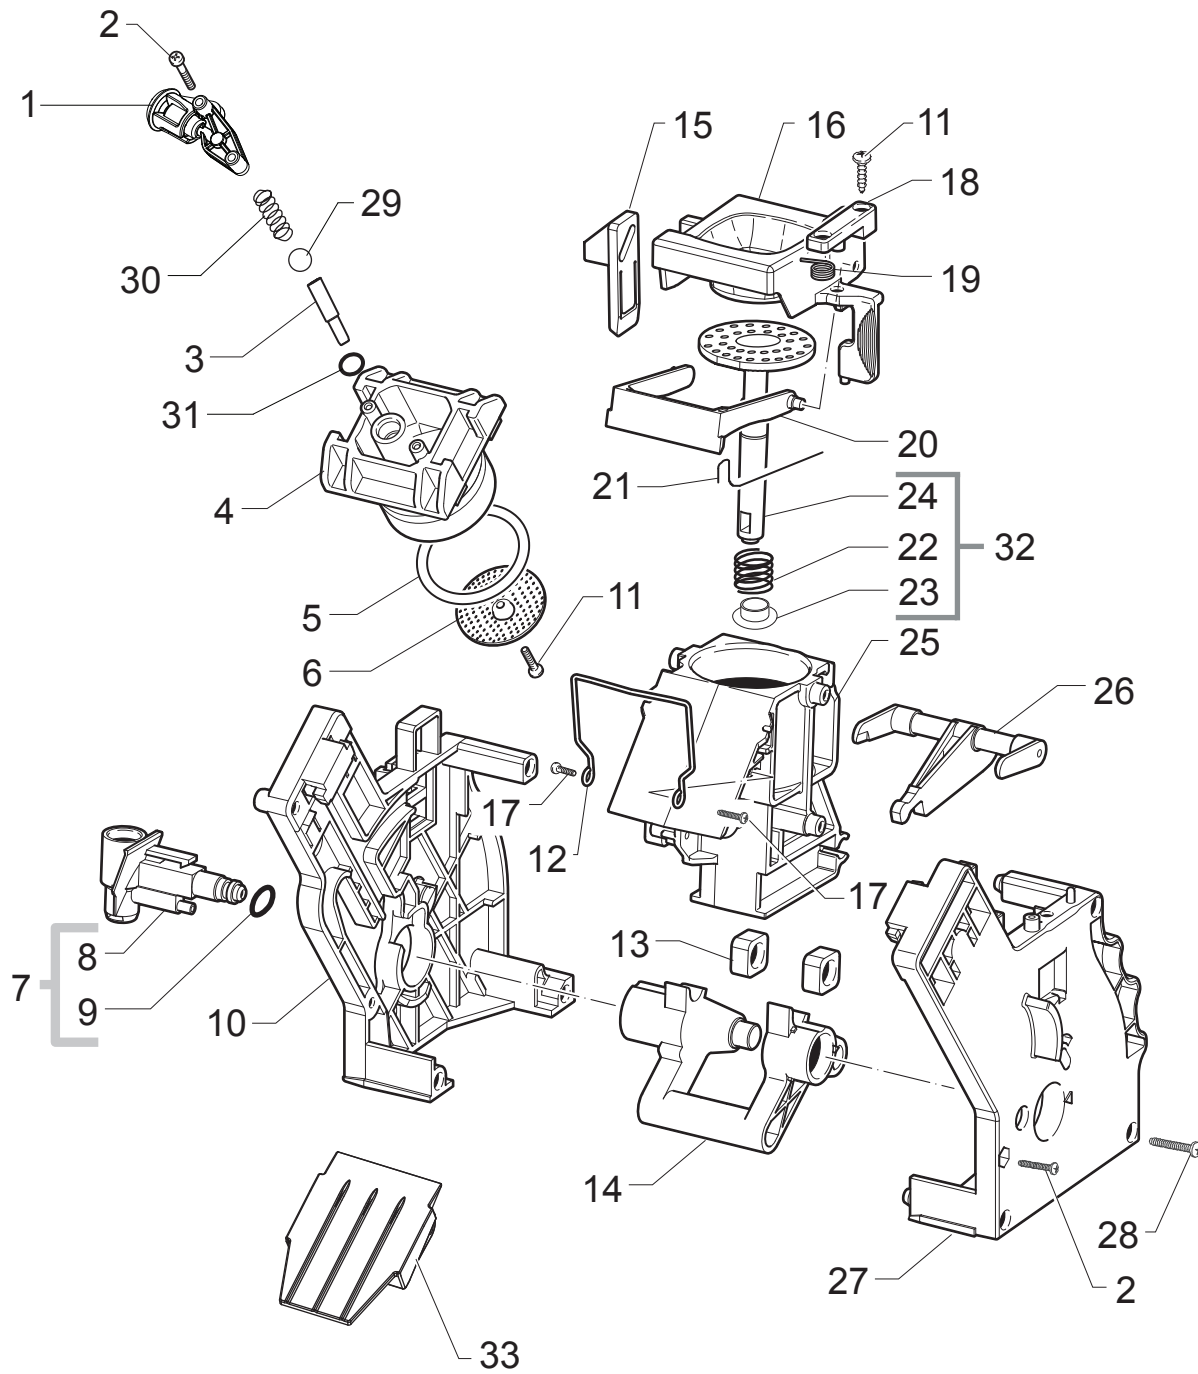

Pos	Artikel-Nr.	Beschreibung	Pos	Artikel-Nr.	Beschreibung
1	11009362	Kaffeeauslauf Brühgruppe S0053 schwarz			
2	12000550	Schraube Torx 10 3X25			
3	11009276	Schlauch Kolben Brühgruppe			
4	11001840	Kolben Brühgruppe			
5	NM01.044	O-Ring 0320-40 Anpresskolben MA, RO, PR,			
6	9161.268	Sieb (geätzt) ohne Gewindestift			
7	20000440	Wassereinlaufstutzen Brühgruppe P124			
8	9161.064.050	Muffe Wassereinlauf schwarz Brühgruppe			
9	NM02.007	O-Ring 2025 Wassereinlaufmuffe MA, RO, V			
10	9161.375.050	Seitenteil links zu Brühgruppe			
11	12000895	Torx 10 3x10			
12	11001556	Einrastfeder H=49 zu Brühgruppe P124			
13	9161.094.050	Gleitstück Brühgruppe schwarz			
14	9161.066.050	Kurbelwelle zu Brühgruppe			
15	9161.373.050	Verschuß Brühgruppe Incanto Rondo			
16	149261350	Trichter schwarz zu Brühgruppe			
17	129912521	SCHRAUBE TORX 10 3,5X14			
18	9161.374.050	Brühgruppenentriegelung Incanto SBS			
19	9161.378	Feder zu Trichter			
20	11004161	Bügel Sudabstreifung schwarz Brühgruppe			
21	9161.046	Federbügel zu Brühgruppe			
22	9161.198	Feder Kolben MA			
23	9161.191	Arretierhülse zu Druckfeder			
24	11003077	Kolben Primea kplt.			
25	11003075	Kaffeepresszylinder Primea kplt. 8gr sch			
26	11003078	Pleuel Brühgruppe schwarz			
27	11005920	Seitenteil rechts Brühgruppe schwarz P-D			
28	12000897	Schraube Torx 10 3,5X20			
29	9991.168	Ventilkugel Glas d=5mm			
30	11012095	Feder zu Kolben Brühgruppe			
31	140328761	O-Ring Ventilkörper Brühgruppe Incanto			
32	11023086	Stößel m. integr. Sieb kplt.			
33	17000663				
100	11031554