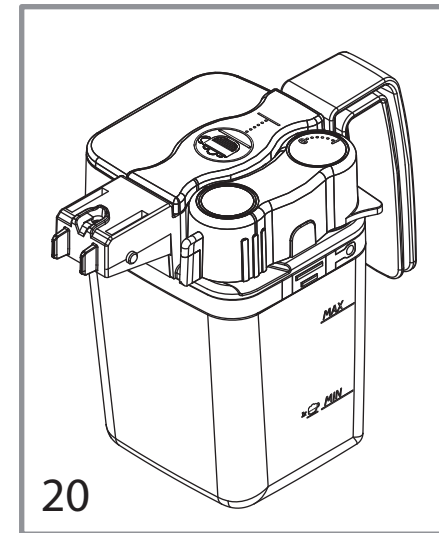

Pos	Artikel-Nr.	Beschreibung	Pos	Artikel-Nr.	Beschreibung
1	11027520				
1	11028589				
1	11030537				
1	11030715				
1	17001031				
2	17001239	Abdeckung Kaffeeauslauf schwarz			
2	11030531				
3	17001242	Schlitten zu Kaffeeauslauf Intelia			
4	17001246	Deckel z.Kaffeeauslaufunterteil Intelia			
5	17001894				
6	17000772				
6	11030536				
6	11030563				
6	11028542				
6	11028558				
7	140328059	O-Ring 2015 Silikon/Teflon			
8	9011.144	Sicherungsfeder Schlauch VI, RO			
9	11004132	Teflonschl.+Hülse,kplt. 2x4 l=250			
10	149361200	Siliconschlauch 7,5x9,3 schwarz			
11	11005100	Plättchen Hülse Teflonschl. 4x2			
12	11005101	Hülse zu Teflonschlauch 4x2 P124			
13	11030922				
14	17001112	Schutzglas zu Display Intelia			
15	17001111	Schutzblende sz Display Intelia			
16	421941300941				
17	17001100	Halterung schwarz zu Display Intelia			
18	11027330				
19	11025830	KYB - Interface NPR/H-T			
20	11030078				
21	12000450	Torx-Schraube 3,5x14 UNI 9786			
22	17001379				
23	17000266	BOC.INT.L=22,6MM TUBO TEFLON D=4 INOX			
24	11031203				