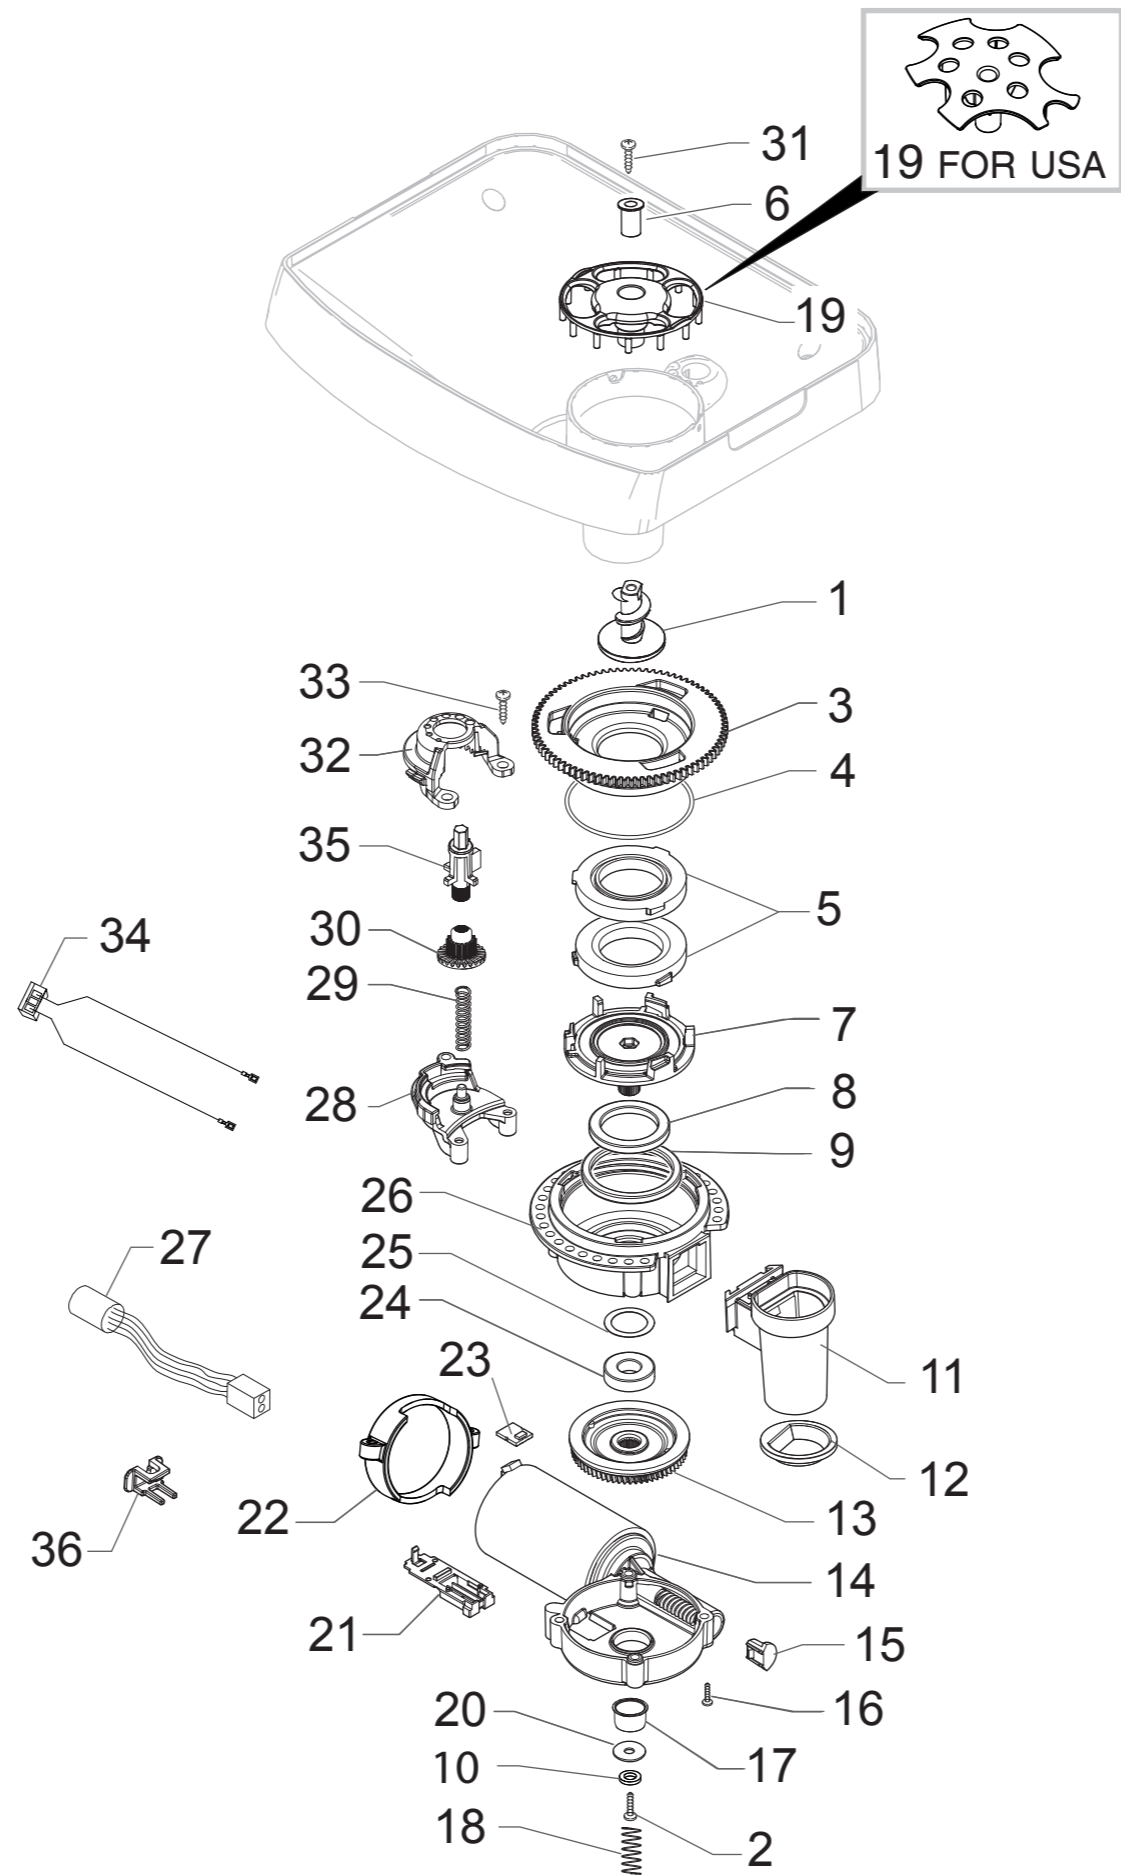

Pos	Artikel-Nr.	Beschreibung	Pos	Artikel-Nr.	Beschreibung
1	11010031	Bohneneinzugsschnecke, kurz			
1	11024208	Bohneneinzugsschnecke kurz			
2	129574802	Schraube TCB M4X30 ZN-B			
3	149198250	Mahlscheibenhalterung oben Rondo			
4	140328960	O-Ring 0530-15 lin NBR/FDA			
5	146520100	Mahlscheibe Keramik 48x28			
6	11012466	Fingerschutz, messing Bohnenbeh.			
7	149198350	Support zu Mahlwerk unten			
8	123030300	Simmering Mahlwerkmotor Rondo			
9	140360500	Filzring Mahlwerkmotor Rondo			
10	128310402	Fächerscheibe A4,3 DIN6798 verzinkt			
11	11026355	Kaffeepulverauslauf kplt. Incanto sz.			
12	11030459	GUARN.INF.CONT.CAF.MAC.SMART1 GRI.			
13	226000300	Zahnrad kplt. Z=38 mit Magnet			
14	11000511	Mahlwerksmotor kplt. MOD=1,25 P124 120V			
14	11000513	Mahlwerksmotor MOD=1,25 230V P124			
15	149214800	Verschuß Antriebsspindel Mahlwerkmotor			
16	129661702	Schraube TCB 3,5x30 DIN 7505 verz.			
17	11002873	Isolierhülse für Mahlwerkmotor P124			
18	11000597	Feder zu Support Mahlwerkmotor			
19	11014285	Fingerschutz Bohnenbehälter V2 P0057			
19	17001333				
20	128381902	Unterlagscheibe zu Mahlwerk			
21	149199050	Support zu Sensor			
22	11000194	Support zu Mahlwerkmotor			
23	181540900	Sensor Mahlwerk P124			
24	123030200	Kugellager Mahlwerkmotor Rondo			
25	128381800	Beilagscheibe Mahlschneckenachse			
26	142905450	Motorhalterung mit Verstellring			
27	17800302	Kabel 3 pol. zu Mahlwerksensor			
28	11002613	Support unten Mahlgradeinstellung P124			
29	11002572	Feder zu Zahnrad Mahlgradeinstellung P12			
30	11003784	Zahnrad Mahlgradeinstellung			
31	U043.004	Linsen-Blechschr. M4,0x16 UNI 7687			
32	11002508	Support oben Mahlgradeinstellung P124			
33	129914002	Blechschrabe TCB 3,5X16 ZN-B			
34	17800301	Kabel 2 pol. zu Mahlwerksmotor			
35	11003446	Mahlgradeinstellknopf			
36	17001921	INS.FERMA CABL.SCHEDA MC NER.			
100	11028279				
100	11029730				
100	11026298	Mahlwerk kplt. Intelia