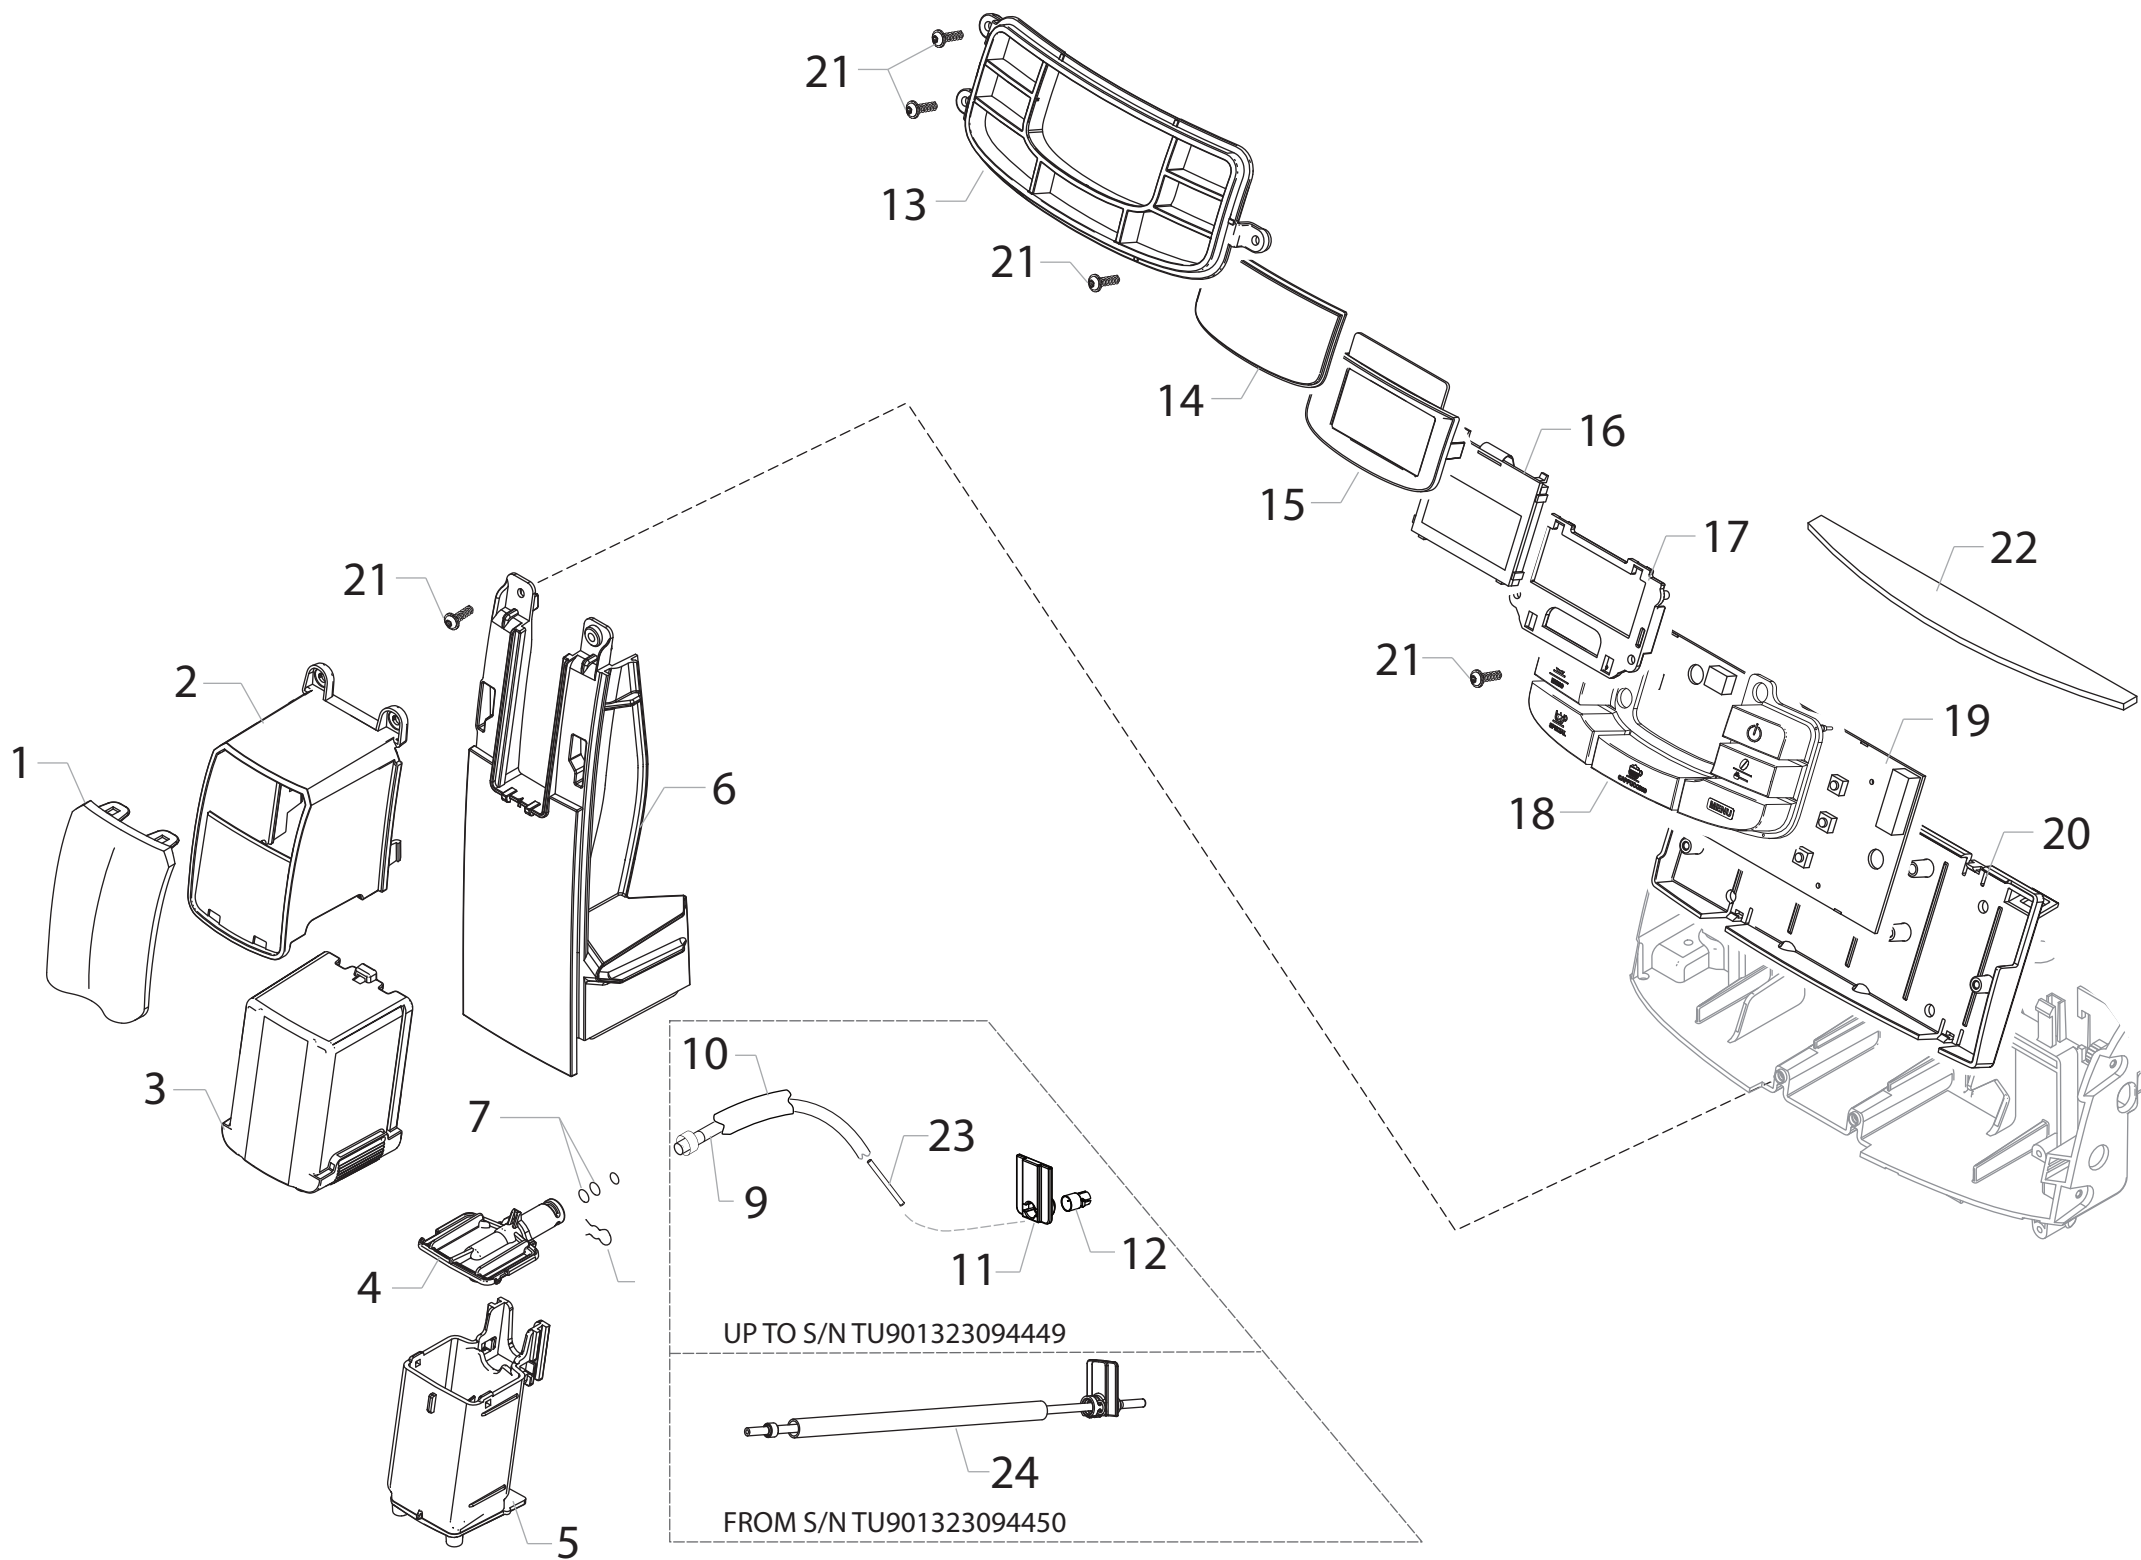

Pos	Artikel-Nr.	Beschreibung	Pos	Artikel-Nr.	Beschreibung
1	11027520				
1	11028589				
1	11030537				
1	11030715				
1	17001031				
2	17001239	Abdeckung Kaffeeauslauf schwarz			
2	11030531				
3	17001242	Schlitten zu Kaffeeauslauf Intelia			
4	17001246	Deckel z.Kaffeeauslaufunterteil Intelia			
5	17001894				
6	17000772				
6	11030536				
6	11030563				
6	11028542				
6	11028558				
7	140328059	O-Ring 2015 Silikon/Teflon			
8	9011.144	Sicherungsfeder Schlauch VI, RO			
9	11004132	Teflonschl.+Hülse,kplt. 2x4 l=250			
10	149361200	Siliconschlauch 7,5x9,3 schwarz			
11	11005100	Plättchen Hülse Teflonschl. 4x2			
12	11005101	Hülse zu Teflonschlauch 4x2 P124			
13	11030922				
14	17001112	Schutzglas zu Display Intelia			
15	17001111	Schutzblende sz Display Intelia			
16	421941300941				
17	17001100	Halterung schwarz zu Display Intelia			
18	11027330				
19	11025830	KYB - Interface NPR/H-T			
20	11030078				
21	12000450	Torx-Schraube 3,5x14 UNI 9786			
22	17001379				
23	17000266	BOC.INT.L=22,6MM TUBO TEFLON D=4 INOX			
24	11031203				

Pos	Artikel-Nr.	Beschreibung
1	11030764	
2	17000953	
3	17001194	Raccord kplt. Dampfausgang Karaffe
4	17000843	
5	NM01.028	O-Ring 106 SV, MC, P3/5
6	11027297	Silikonschlauch 3,5X6 L= 75MM
7	9161.111	Türmagnet
8	11030762	
9	17001257	
10	129914002	Blechschraube TCB 3,5X16 ZN-B
11	421944001291	
12	17000585	Aulaufrohr Milch zu Karaffe
13	11030761	
14	17000822	
15	17000489	
16	11014016	Aufnahme Magnet
17	9991.093	Magnetscheibe d=9,5mm h=1,5mm
18	17001604	
19	17001362	Einsatz zu Raccord Milchrohr schwarz V2
20	11030841	