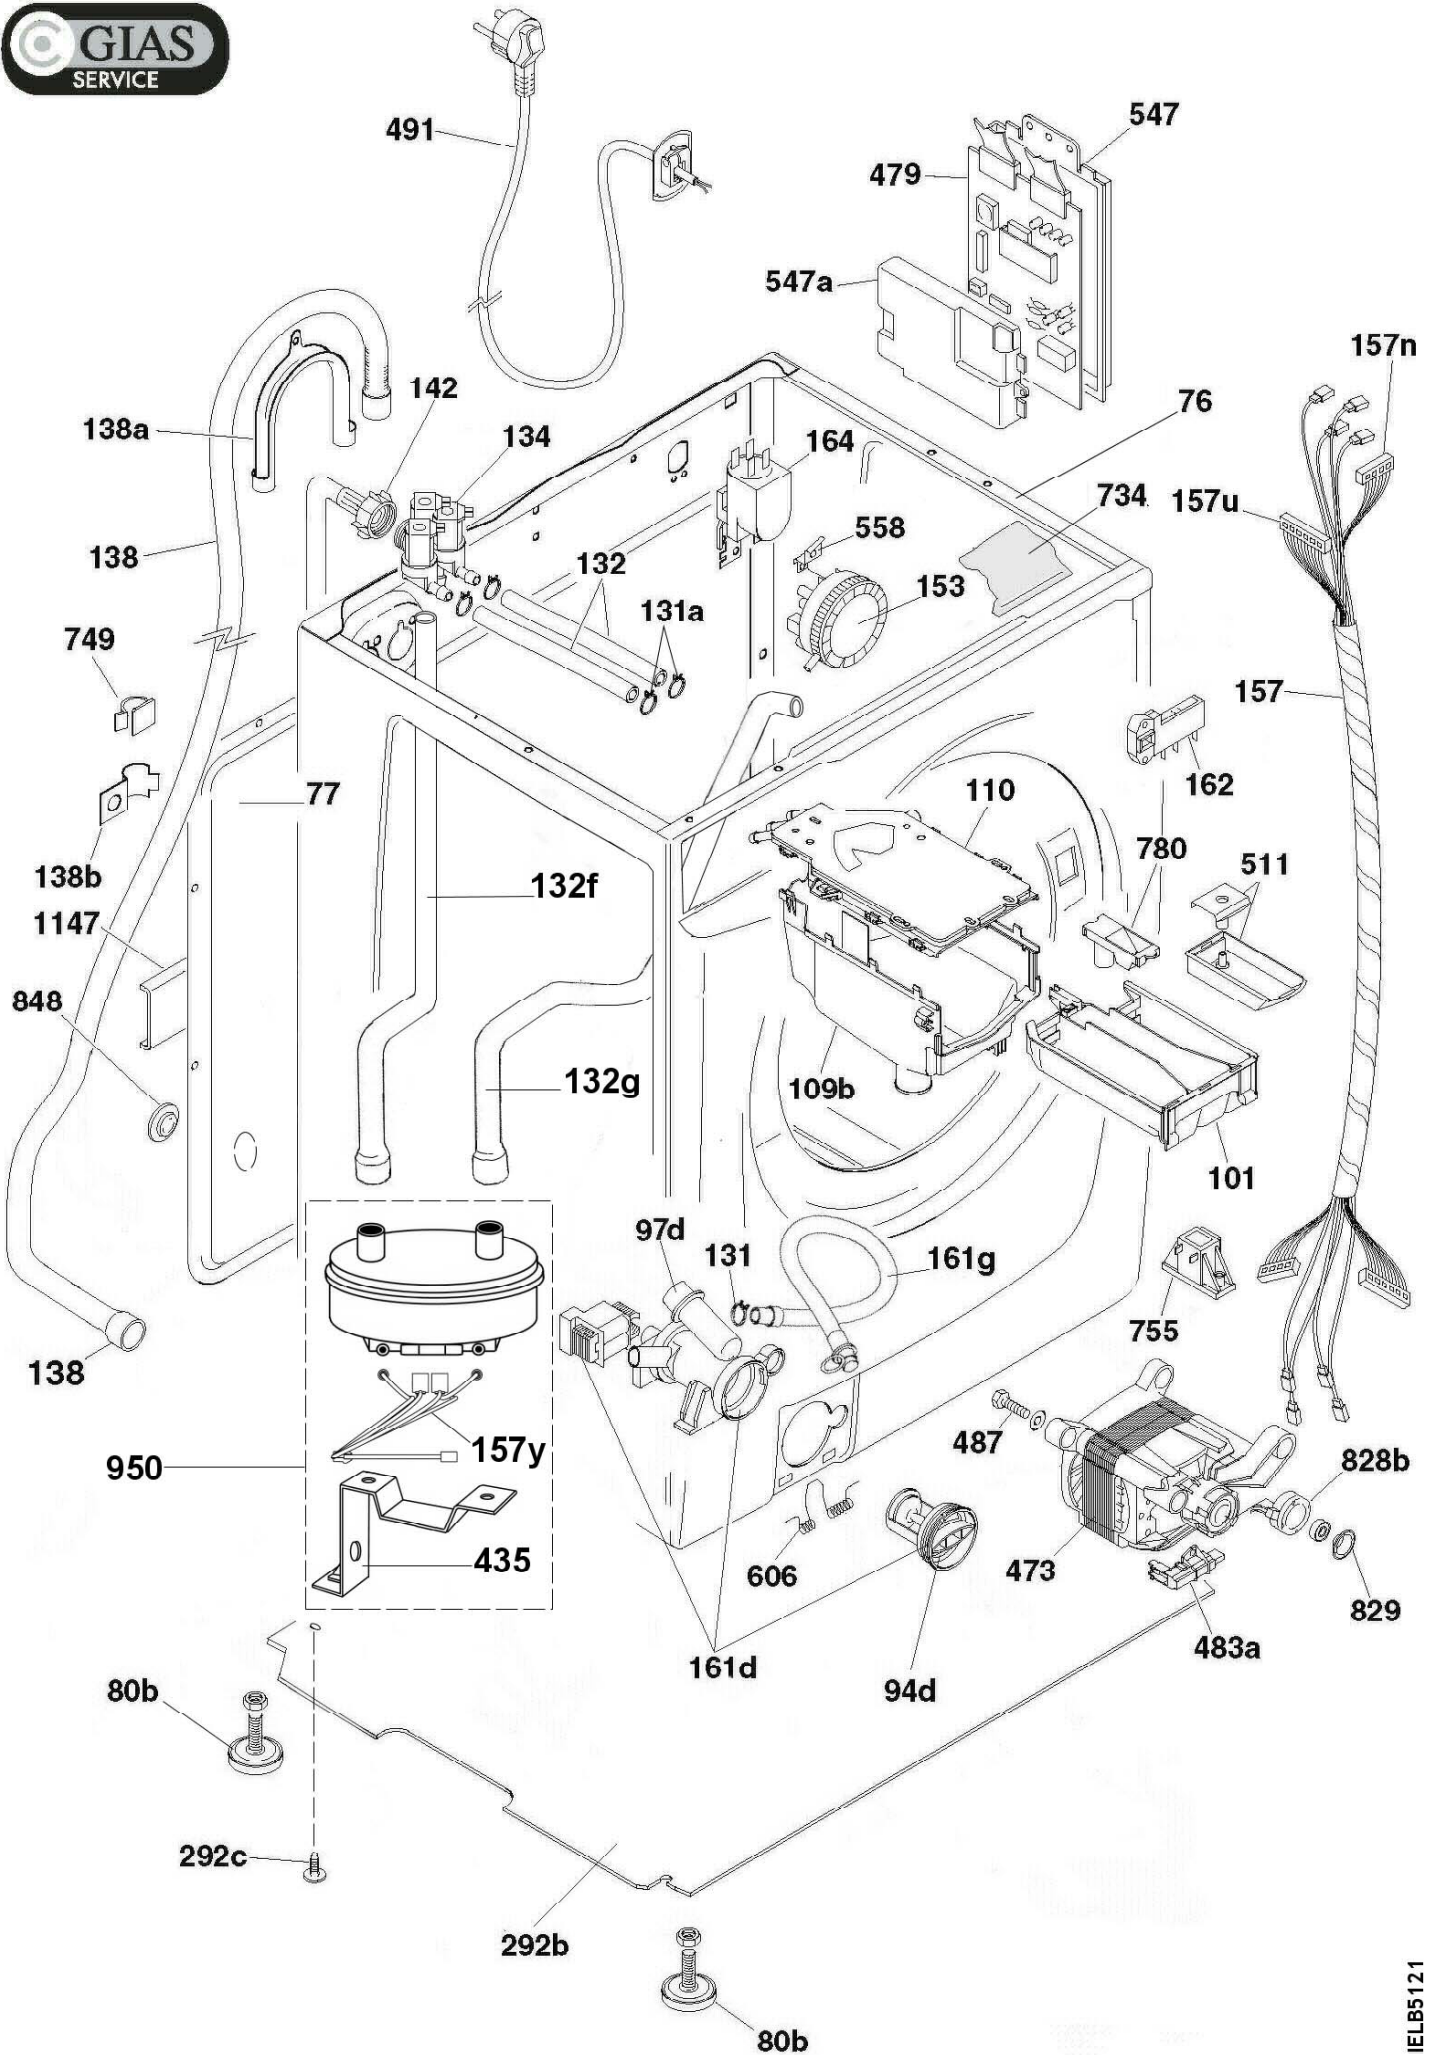

GIAS

Assistenza Tecnica

LAVABIANCHERIA ACCOSTO
31004968 DYN 10146P8-30

Manuale di Servizio

GIAS

Assistenza Tecnica

31004968 DYN 10146P8-30 9953(31/12/2099)

Rif	Descrizione	Codice	Inizio	Fine
19	Tasto	41032217		
19a	Tasto 0/1	41032213		
31	Cruscotto	41037716		
32	Mascherina bacinella	41037507		
48	Profilo lat.ds	41029208		
48a	Profilo lat.sn	41029209		
49	Profilo post.top	41018437		
49g	Targhetta marchio	91617795		
51	Piano lavoro	41030080		
60	Cerniera	41018447		
62	Cornice oblo	41032017		
63	Vetro oblo	41018077		
65a	Kit gancio oblo con molla	49007928		
67	Oblo con cornice	41032016		
67d	Controanello oblo	41030969		
76	Mobile	41029206		
77	Pannello posteriore	92888429		
80b	Piedino	41018398		
94d	Filtro con manopola avvitabile	41021233		
97d	Serbatoio con filtro	49007895		
99b	Raccordo ricircolo	41037338		
101	Bacinella carico sapone	41030139		
109b	Contentitore bacinella	41035312		
110	Coperchio contenitore	41030135		
114a	Cravattino	92470061		
131	Cravattino	90249756		
131a	Cravattino	92470194		
132	Tubetto carico	41030079		
133	Cravattino	92470012		
134	Elettrovalvola	41018989		
138	Tubo scarico	92150101		
138a	Curva tubo scarico	92689587		
138b	Ferma tubo	92895051		
142c	Tubo di carico con sicurezza blu	41003907		
152	Pulsantiera	41031071		
153	Pressostato	41035075		
157	Cablaggio	41037514		
157h	Connettore a 12 vie	41031047		
157x	Flat cable	41030743		
161d	Pompa scarico/ricircolo completa	41018403		
161g	Tubetto drenaggio acqua	41018404		
162	Bloccaporta	41016879		
164	Filtro antidisturbo	41010141		
203a	Vasca completa	41029979		
221	Dado	41021881		
230	Anello tenuta giunto	41028754		
230a	Anello ten.giunto mobile	41018408		
242	Mollone portante	41023091		
242a	Mollone portante ds.	41030078		
244	Rondella	92430206		