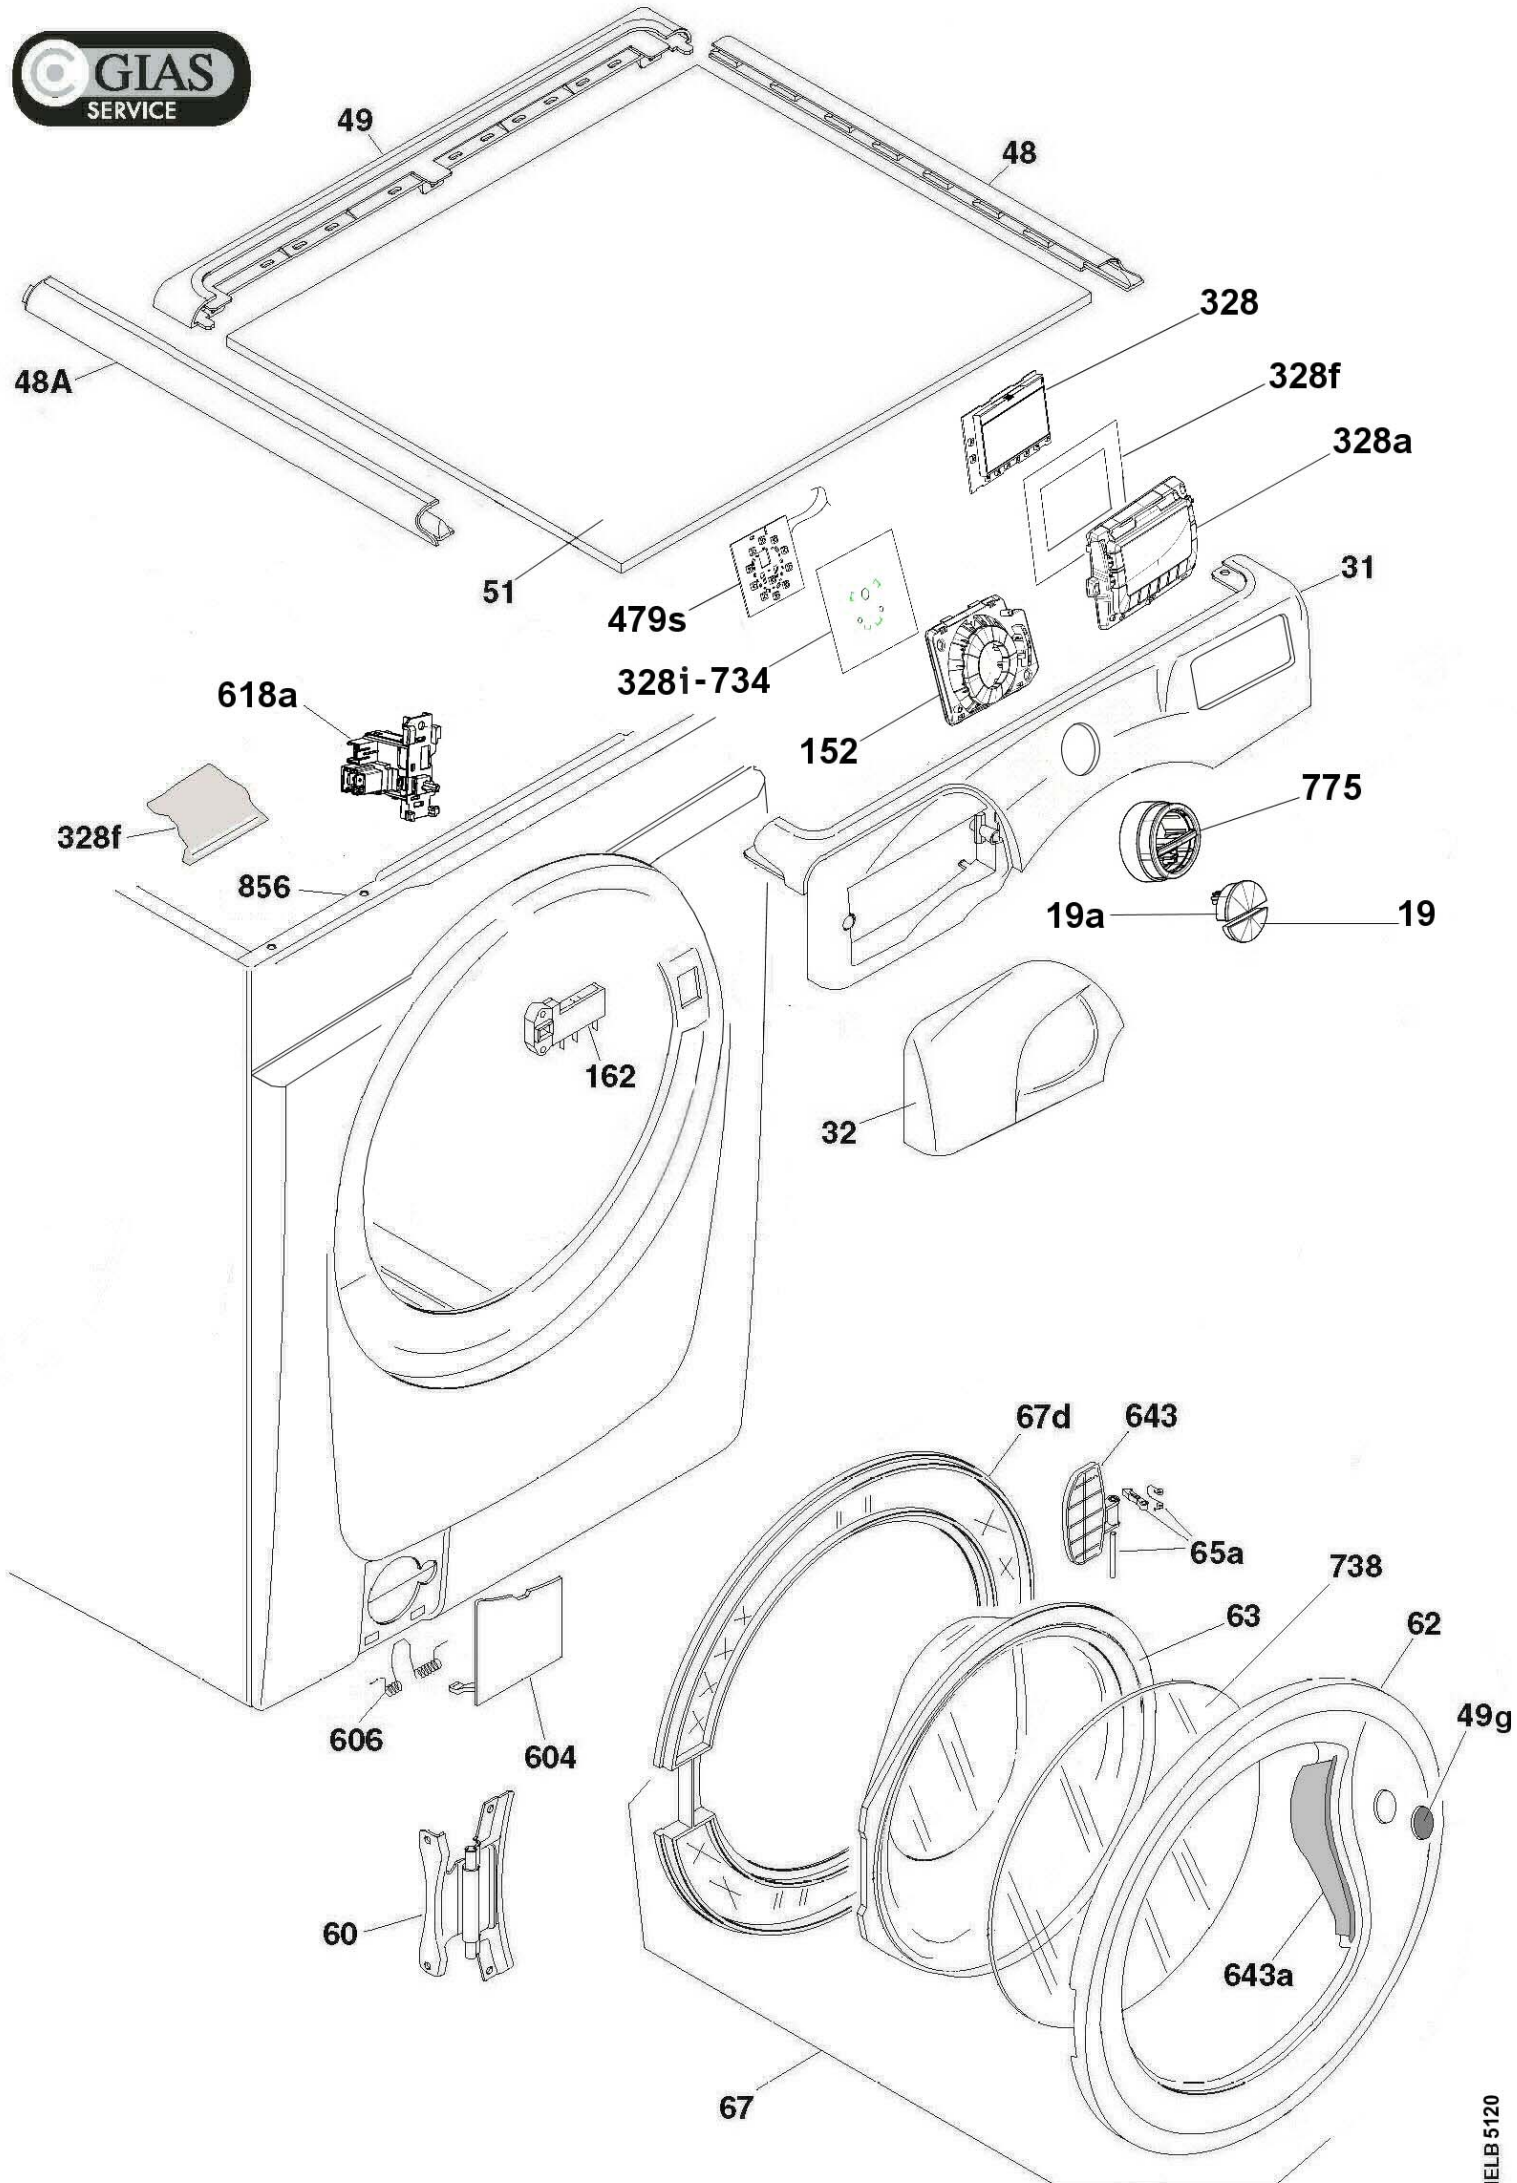

GIAS

Assistenza Tecnica

LAVABIANCHERIA ACCOSTO
31004968 DYN 10146P8-30

Manuale di Servizio

GIAS

Assistenza Tecnica

31004968 DYN 10146P8-30 9953(31/12/2099)

Rif	Descrizione	Codice	Inizio	Fine
19	Tasto	41032217		
19a	Tasto 0/1	41032213		
31	Cruscotto	41037716		
32	Mascherina bacinella	41037507		
48	Profilo lat.ds	41029208		
48a	Profilo lat.sn	41029209		
49	Profilo post.top	41018437		
49g	Targhetta marchio	91617795		
51	Piano lavoro	41030080		
60	Cerniera	41018447		
62	Cornice oblo	41032017		
63	Vetro oblo	41018077		
65a	Kit gancio oblo con molla	49007928		
67	Oblo con cornice	41032016		
67d	Controanello oblo	41030969		
76	Mobile	41029206		
77	Pannello posteriore	92888429		
80b	Piedino	41018398		
94d	Filtro con manopola avvitabile	41021233		
97d	Serbatoio con filtro	49007895		
99b	Raccordo ricircolo	41037338		
101	Bacinella carico sapone	41030139		
109b	Contentitore bacinella	41035312		
110	Coperchio contenitore	41030135		
114a	Cravattino	92470061		
131	Cravattino	90249756		
131a	Cravattino	92470194		
132	Tubetto carico	41030079		
133	Cravattino	92470012		
134	Elettrovalvola	41018989		
138	Tubo scarico	92150101		
138a	Curva tubo scarico	92689587		
138b	Ferma tubo	92895051		
142c	Tubo di carico con sicurezza blu	41003907		
152	Pulsantiera	41031071		
153	Pressostato	41035075		
157	Cablaggio	41037514		
157h	Connettore a 12 vie	41031047		
157x	Flat cable	41030743		
161d	Pompa scarico/ricircolo completa	41018403		
161g	Tubetto drenaggio acqua	41018404		
162	Bloccaporta	41016879		
164	Filtro antidisturbo	41010141		
203a	Vasca completa	41029979		
221	Dado	41021881		
230	Anello tenuta giunto	41028754		
230a	Anello ten.giunto mobile	41018408		
242	Mollone portante	41023091		
242a	Mollone portante ds.	41030078		
244	Rondella	92430206		