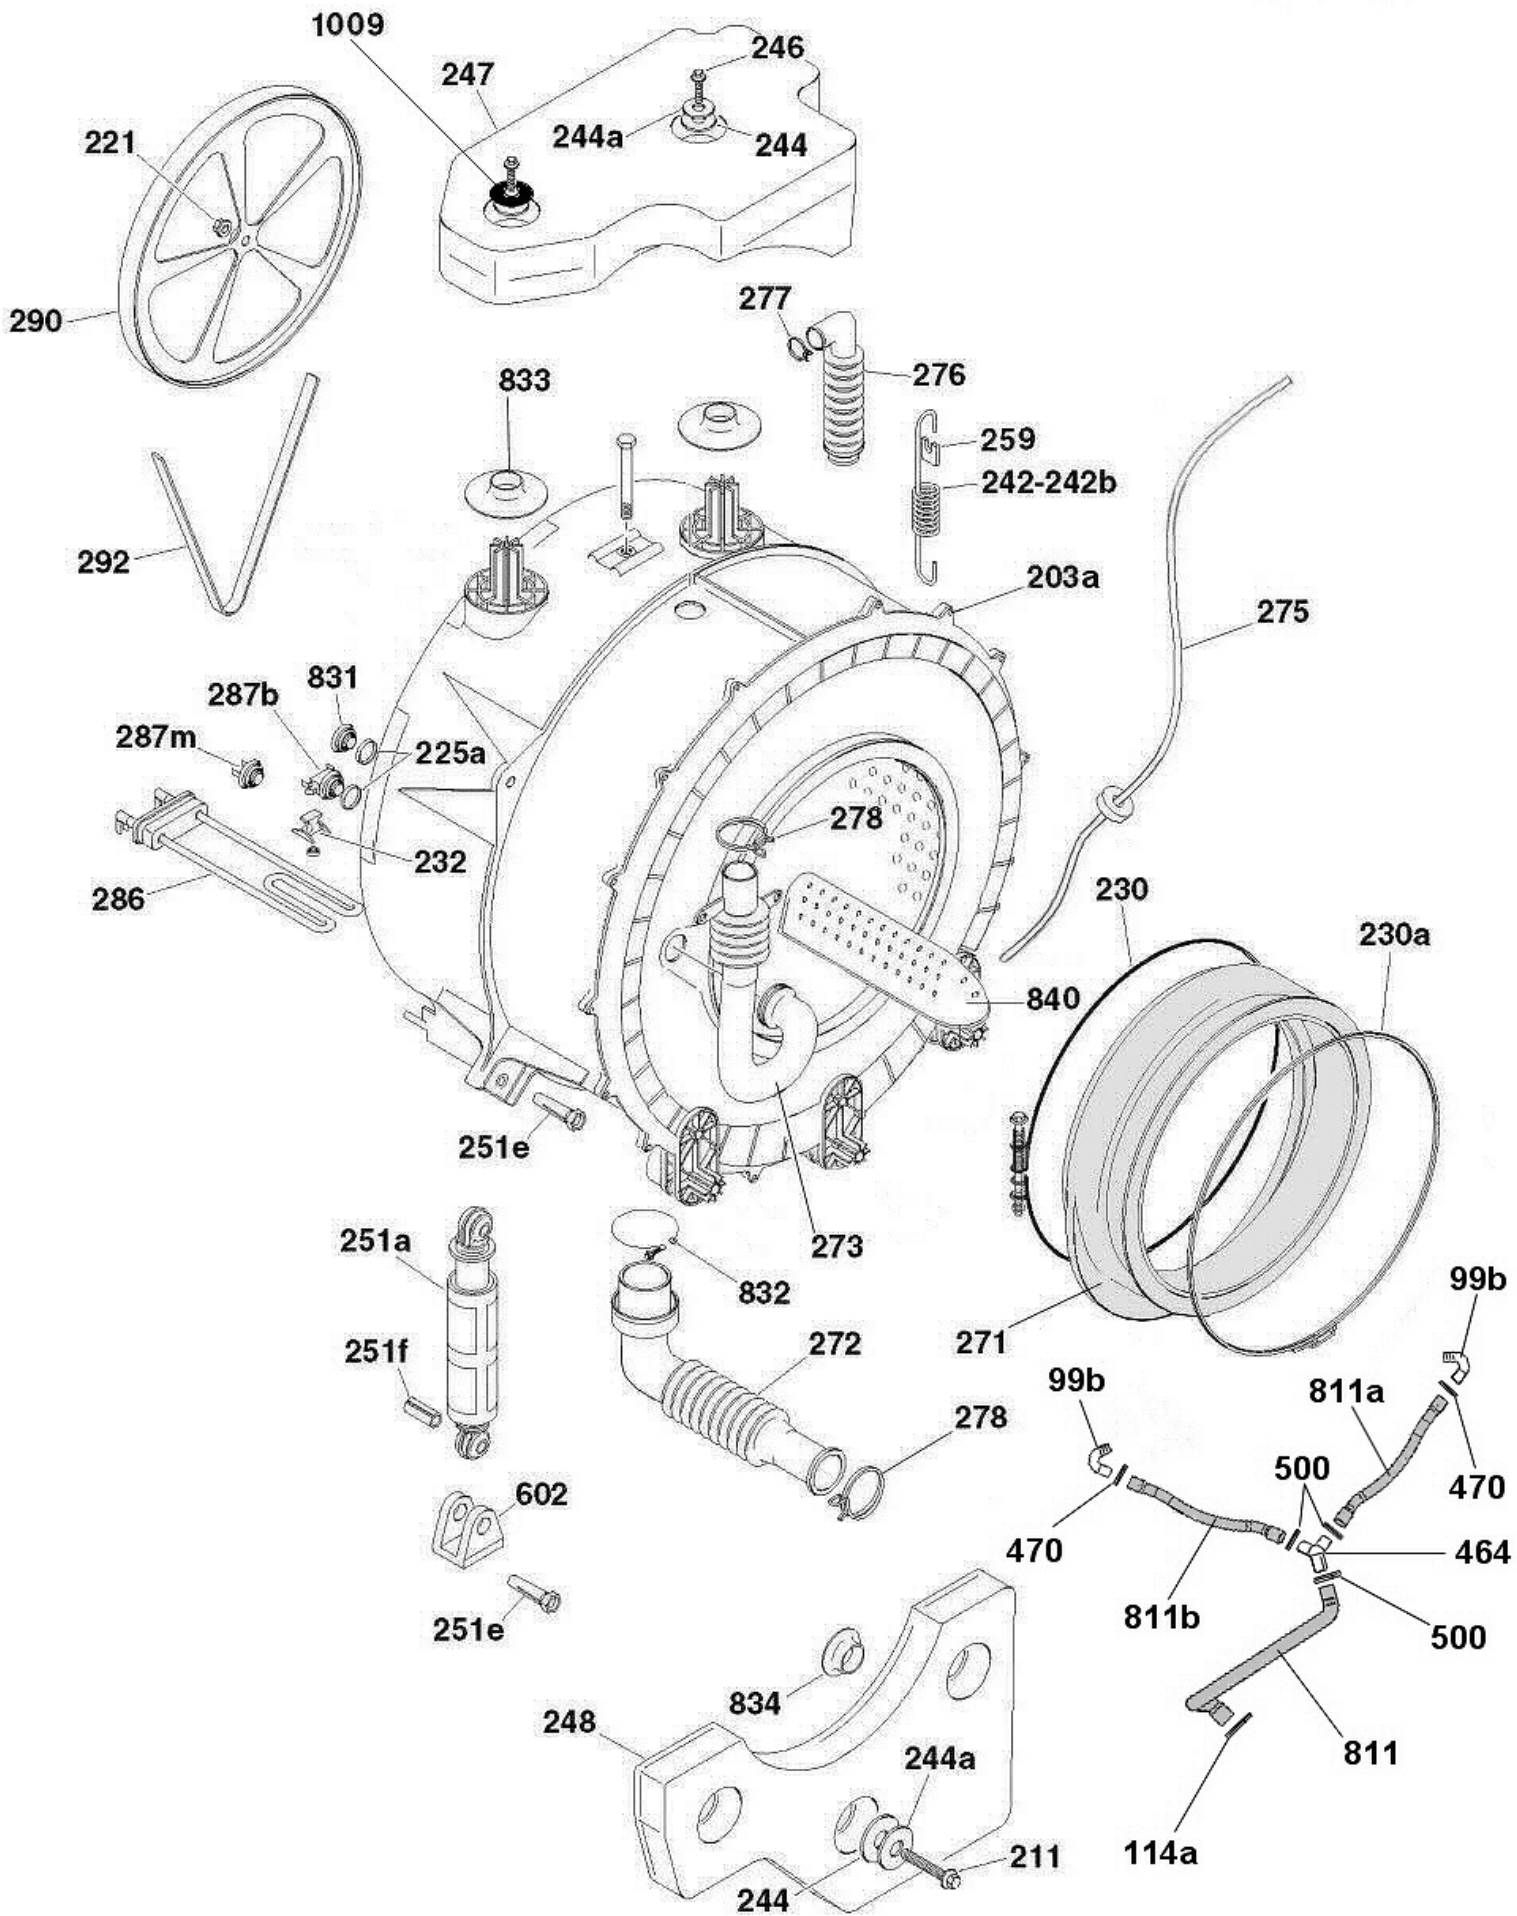

GIAS

Assistenza Tecnica

LAVABIANCHERIA ACCOSTO
31004968 DYN 10146P8-30

Manuale di Servizio

GIAS

Assistenza Tecnica

31004968 DYN 10146P8-30 9953(31/12/2099)

Rif	Descrizione	Codice	Inizio	Fine
19	Tasto	41032217		
19a	Tasto 0/1	41032213		
31	Cruscotto	41037716		
32	Mascherina bacinella	41037507		
48	Profilo lat.ds	41029208		
48a	Profilo lat.sn	41029209		
49	Profilo post.top	41018437		
49g	Targhetta marchio	91617795		
51	Piano lavoro	41030080		
60	Cerniera	41018447		
62	Cornice oblo	41032017		
63	Vetro oblo	41018077		
65a	Kit gancio oblo con molla	49007928		
67	Oblo con cornice	41032016		
67d	Controanello oblo	41030969		
76	Mobile	41029206		
77	Pannello posteriore	92888429		
80b	Piedino	41018398		
94d	Filtro con manopola avvitabile	41021233		
97d	Serbatoio con filtro	49007895		
99b	Raccordo ricircolo	41037338		
101	Bacinella carico sapone	41030139		
109b	Contentitore bacinella	41035312		
110	Coperchio contenitore	41030135		
114a	Cravattino	92470061		
131	Cravattino	90249756		
131a	Cravattino	92470194		
132	Tubetto carico	41030079		
133	Cravattino	92470012		
134	Elettrovalvola	41018989		
138	Tubo scarico	92150101		
138a	Curva tubo scarico	92689587		
138b	Ferma tubo	92895051		
142c	Tubo di carico con sicurezza blu	41003907		
152	Pulsantiera	41031071		
153	Pressostato	41035075		
157	Cablaggio	41037514		
157h	Connettore a 12 vie	41031047		
157x	Flat cable	41030743		
161d	Pompa scarico/ricircolo completa	41018403		
161g	Tubetto drenaggio acqua	41018404		
162	Bloccaporta	41016879		
164	Filtro antidisturbo	41010141		
203a	Vasca completa	41029979		
221	Dado	41021881		
230	Anello tenuta giunto	41028754		
230a	Anello ten.giunto mobile	41018408		
242	Mollone portante	41023091		
242a	Mollone portante ds.	41030078		
244	Rondella	92430206		