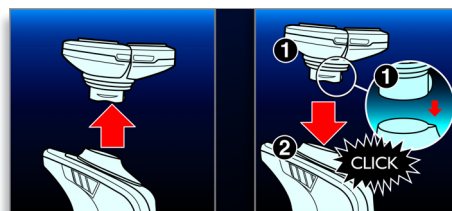

Semplice sistema di inserimento/disinserimento

Sostituisci facilmente la tua unità di rasatura con il semplice sistema di inserimento/disinserimento.

Data di rilascio
2012-08-10

Versione: 5.0.1

12 NC: 0000 000 00000
EAN: 87 10103 53602 4

© 2012 Koninklijke Philips Electronics N.V.
Tutti i diritti riservati.

Le specifiche sono soggette a modifica senza preavviso. I marchi sono di proprietà di Koninklijke Philips Electronics N.V. o dei rispettivi detentori.

www.philips.com