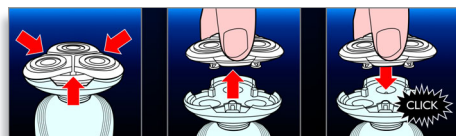

PHILIPS
sense and simplicity

In evidenza

GyroFlex 2D

Il sistema GyroFlex 2D si adatta facilmente alle linee del tuo volto riducendo al minimo la pressione e le irritazioni per una rasatura accurata.

Azione Super Lift & Cut

Il sistema a due lame integrato all'interno del nostro rasoio elettrico alza i peli per un taglio confortevole e preciso sotto il livello cutaneo.

Aquatec

Il sistema Aquatec permette l'utilizzo anche sulla pelle bagnata. Puoi raderti in maniera ottimale senza acqua o rinfrescarti radendoti con un gel per la rasatura o della schiuma per un comfort ancora superiore.

SkinGlide

La superficie di rasatura SkinGlide a basso attrito consente alle testine di scorrere facilmente sulla pelle per una rasatura semplice e precisa.

Semplice sistema di inserimento/ disinserimento