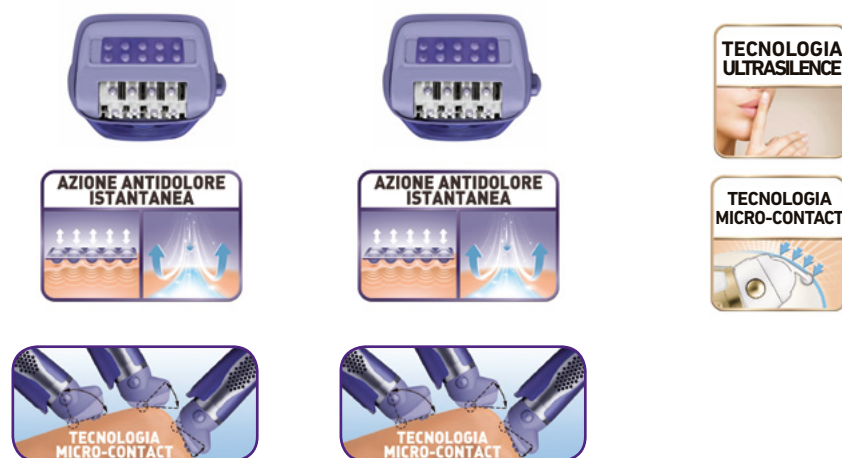

\* Test dei laboratori DermScan.

NOME CODICE	AQUAPERFECT SPA EDITION EP9260	AQUAPERFECT EP9124	AQUAPERFECT EP9014
Plus	Epilazione perfetta e delicata anche sotto l'acqua	Epilazione perfetta e delicata anche sotto l'acqua	Epilazione perfetta e delicata anche sotto l'acqua
Wet & Dry	■	■	■
Tecnologia Micro -Contact	■	■	■
Tecnologia Soft Sensation			
Dermatologicamente testato*	■	■	■
Testina ultraprecision 0,5 mm	■	■	■
Testina pivotante	■	■	■
Luce vision	■	■	■
Testine lavabili	■	■	■
Velocità	2	2	2
<b>Accessori:</b>			
Disco esfoliante	■		
Testina idromassaggio	■		
Testina rasoio	■	■	
Testina bikini	■	■	
Testina esfoliazione			
Accessorio zone sensibili	2	1	2
Custodia			
EAN	3121040039694	3121040039878	3121040039946
Imballo	6	6	6
Pallet	210	210	210

\* Test dei laboratori DermScan.

LINEA PERSONA  
EPILAZIONE

NOME CODICE	LOVELY EP4321	LOVELY ELITE EP3132	LOVELY EP1011
Plus	pratico e compatto	l'epilatore per le prime epilazioni	pratico e compatto
Wet & Dry			
Tecnologia Micro-Contact			
Dermatologicamente testato*			
Testina ultraprecision 0,5 mm	■	■	■
Testina pivotante			
Luce vision			
Testine lavabili	■	■	■
Velocità	2	2	2
<b>Accessori:</b>			
Disco esfoliante			
Testina idromassaggio			
Testina rasoio	■		
Testina bikini			
Testina esfoliazione			
Accessorio zone sensibili	1	accessorio prime epilazioni con 5 sfere massaggianti	
Custodia			
EAN	3121040031834	3121040031919	3121040031605
Imballo	5	5	10
Pallet	250	250	500