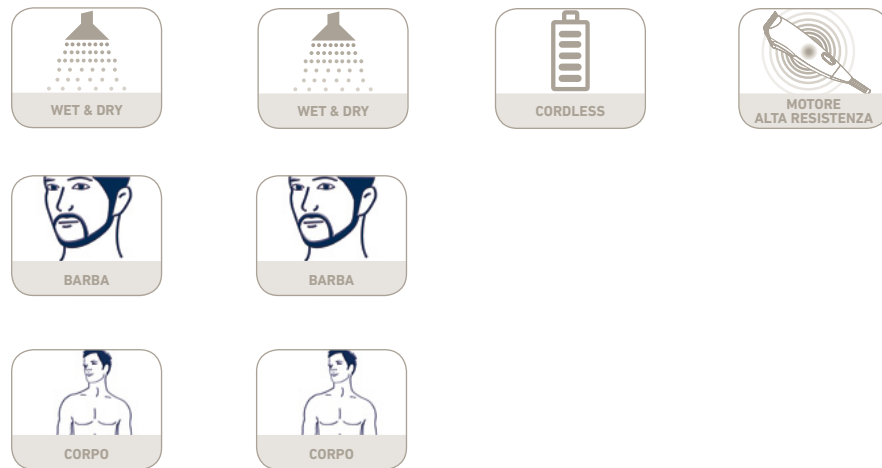

LINEA PERSONA
TAGLIACAPELLI

NOME CODICE	WET&DRY PRECISION TN5040	WET&DRY TN5030	NOMAD TN1210	DRIVER TN1050
Tipo	3 in 1: tagliacapelli, regolabarba, rifinitore corpo	3 in 1: tagliacapelli, regolabarba, rifinitore corpo	tagliacapelli	tagliacapelli
Plus	multifunzione wet&dry	multifunzione wet&dry	precisione e semplicità	utilizzo semplice, lame professionali
Autonomia (min)	40 min	40 min	40 min	funzionamento a rete
Lame	Titanium ad alta precisione	Titanium ad alta precisione	acciaio Inox	acciaio inox
Motore alta resistenza	■	■	■	■
Taglio motorizzato			taglio automatico con rotella di precisione	
Tagliacapelli	2 pettini, 8 posizioni: 3-25 mm + posizione a 1 mm	8 pettini, 8 posizioni: 3-25 mm + posizione a 1 mm	2 pettini: 32 posizioni: 3-30 mm+ posizione 0,5 mm	4 posizioni: 3-13 mm
Regolabarba	1 accessorio, 3 posizioni: 1,5-2-2,5 mm	■		
Testina body shaving				
Testina e pettini estraibili e lavabili	■	■	■	■
Forbici e pettine	■	■	■	■
Kit di manutenzione	■	■	■	■
Custodia da viaggio	■			
EAN	3121040038567	3121040029794	3121040044049	3121040027097
Imballo	8	8	6	8
Pallet	192	144	336	240

LINEA PERSONA
MALE BODY GROOMING