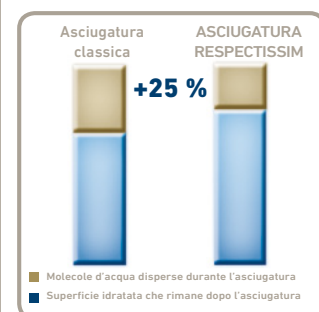

Funzione Ionic

> Emissione di ioni che riduce l'elettricità statica lasciando i capelli morbidi e lucenti.

\* rispetto alla rumorosità media dei 10 asciugacapelli professionali più venduti in Europa.

\*\*rispetto all'asciugatura su posizione massima con boost.

\*rispetto all'asciugatura su posizione massima con boost.

RESPECTISSIM™ PRO

LINEA PERSONA  
ASCIUGACAPELLI

CV7420

PIEGA PERFETTA E CAPELLI PIÙ IDRATATI

PIÙ DEL 25% DI IDRATAZIONE RISPETTO ALL'ASCIUGATURA CLASSICA\*

**Il capello rimane morbido, lucente e sano**

> Test di laboratorio hanno provato che Respectissim Pro preserva la quantità di acqua sulla superficie del capello durante l'asciugatura.

**Funzione Respect**