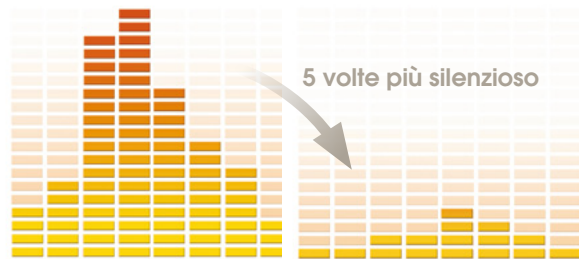

SILENCE TECHNOLOGY
5 volte più silenzioso*

- > **Meno vibrazioni**, grazie alla ventola brevettata «Noise Trap».
- > **Meno turbolenze**, grazie al cono di ingresso che guida l'aria gentilmente verso la ventola.
- > **Ripartizione del suono e diminuzione del rumore**, grazie alle aperture laterali.

Motore professionale AC ultra potente e resistente

> Garantisce lunga vita all'apparecchio e un flusso d'aria potente e concentrato.

Massima efficienza di asciugatura

> Le elevate prestazioni assicurano un'asciugatura ultra veloce.

Funzione Ionic

> Emissione di ioni che riduce l'elettricità statica lasciando i capelli morbidi e lucenti.

* rispetto alla rumorosità media dei 10 asciugacapelli professionali più venduti in Europa.

**rispetto all'asciugatura su posizione massima con boost.