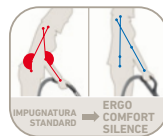

### Impugnatura esclusiva

> **Tubo Ergo Comfort Silence:** XXL + 15% vs modello precedente per dare maggiore raggio d'azione e maggior comfort di utilizzo anche per le persone alte ed ergonomico con 3 prese diverse: power, freedom, comfort.